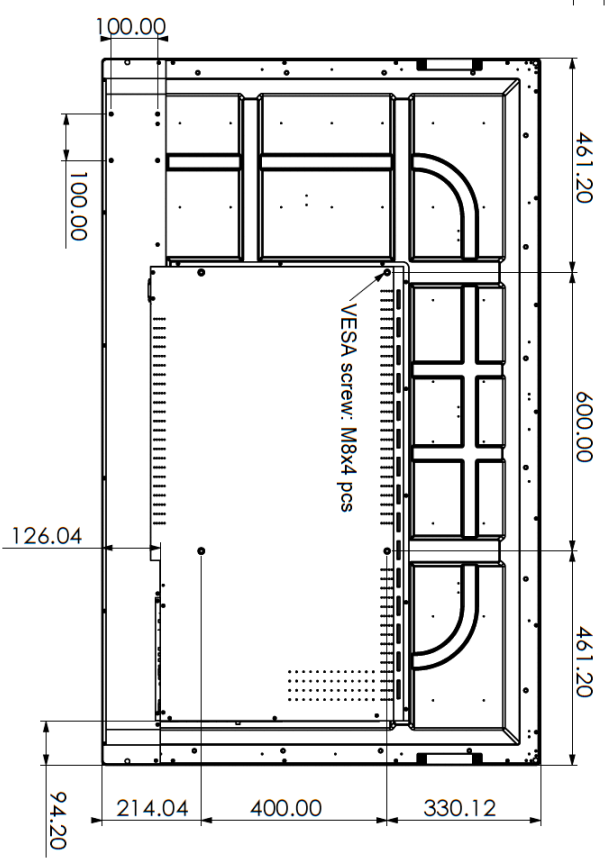

TOUCHIT
TECHNOLOGIES

Dimensions Rapide 75"

RAPIDE

Dimensions Rapide 65"

RAPIDE

Dimensions Rapide 100"

RAPIDE

Dimensions Rapide 86"