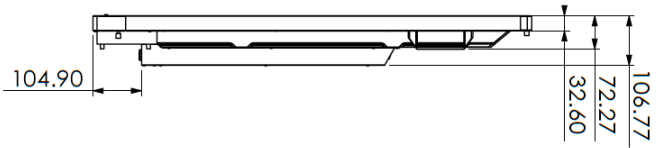

TOUCHIT
TECHNOLOGIES

Dimensions Rapide 75"

RAPIDE

Dimensions Rapide 65"

RAPIDE

Dimensions Rapide 100"

RAPIDE

Dimensions Rapide 86"