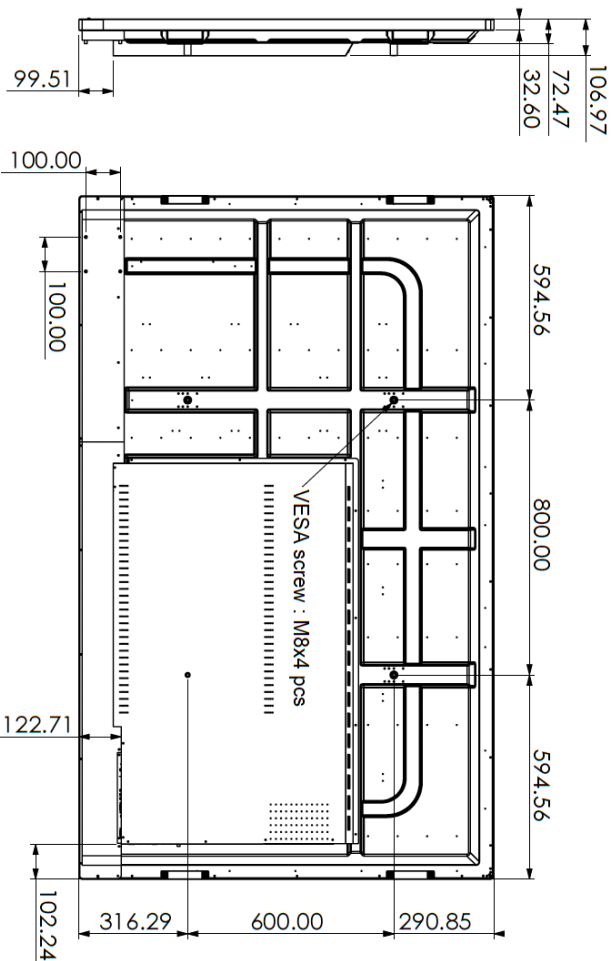

TOUCHIT
TECHNOLOGIES

Dimensions Rapide 75"

RAPIDE

Dimensions Rapide 65"

RAPIDE

Dimensions Rapide 100"

RAPIDE

Dimensions Rapide 86"