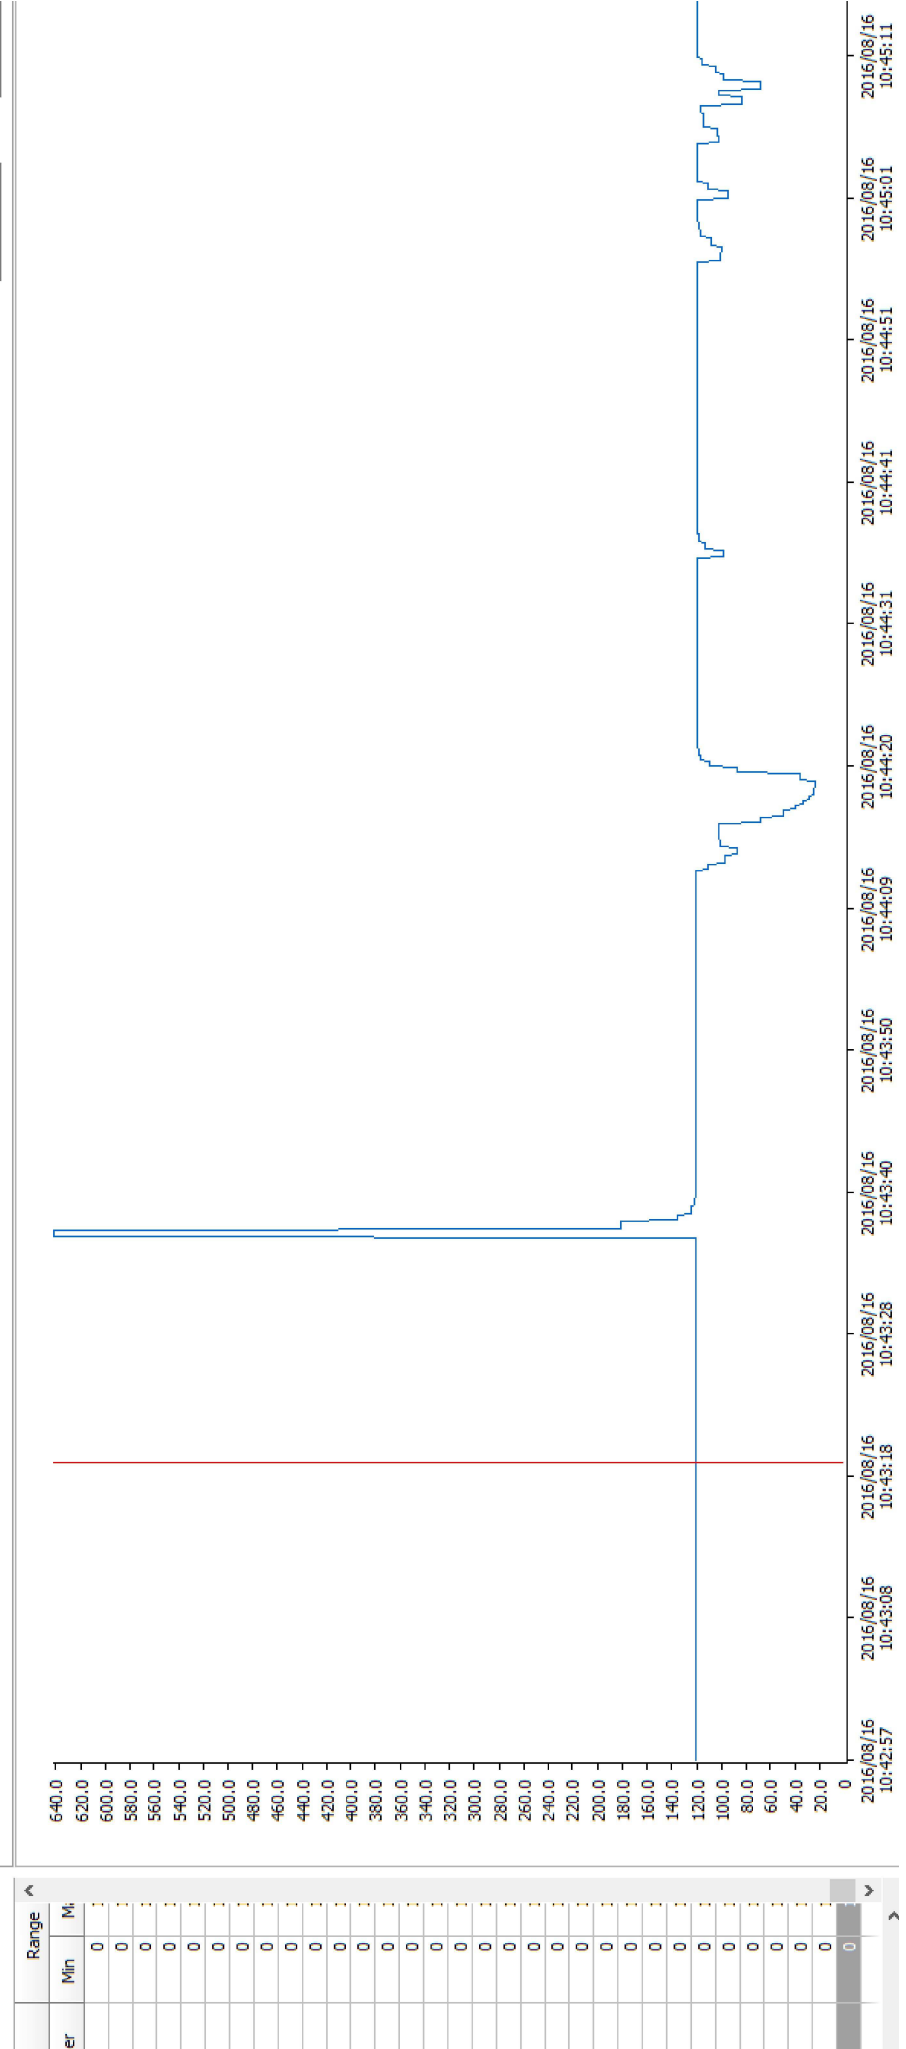

VAC

VAC

Primary Mode VAC VAC,HZ Peak LowPass dBV dBm

Secondary Mode VAC REL Update

Range [0 - 1000]

Parameter	Range	Min	Max
0			
1			
2			
3			
4			
5			
6			
7			
8			
9			
10			
11			
12			
13			
14			
15			
16			
17			
18			
19			
20			
21			
22			
23			
24			
25			
26			
27			
28			
29			
30			
31			
32			
33			
34			
35			
36			
37			
38			
39			
40			
41			
42			
43			
44			
45			
46			
47			
48			
49			
50			
51			
52			
53			
54			
55			
56			
57			
58			
59			
60			
61			
62			
63			
64			
65			
66			
67			
68			
69			
70			
71			
72			
73			
74			
75			
76			
77			
78			
79			
80			
81			
82			
83			
84			
85			
86			
87			
88			
89			
90			
91			
92			
93			
94			
95			
96			
97			
98			
99			
100			
101			
102			
103			
104			
105			
106			
107			
108			
109			
110			
111			
112			
113			
114			
115			
116			
117			
118			
119			
120			
121			
122			
123			
124			
125			
126			
127			
128			
129			
130			
131			
132			
133			
134			
135			
136			
137			
138			
139			
140			
141			
142			
143			
144			
145			
146			
147			
148			
149			
150			
151			
152			
153			
154			
155			
156			
157			
158			
159			
160			
161			
162			
163			
164			
165			
166			
167			
168			
169			
170			
171			
172			
173			
174			
175			
176			
177			
178			
179			
180			
181			
182			
183			
184			
185			
186			
187			
188			
189			
190			
191			
192			
193			
194			
195			
196			
197			
198			
199			
200			
201			
202			
203			
204			
205			
206			
207			
208			
209			
210			