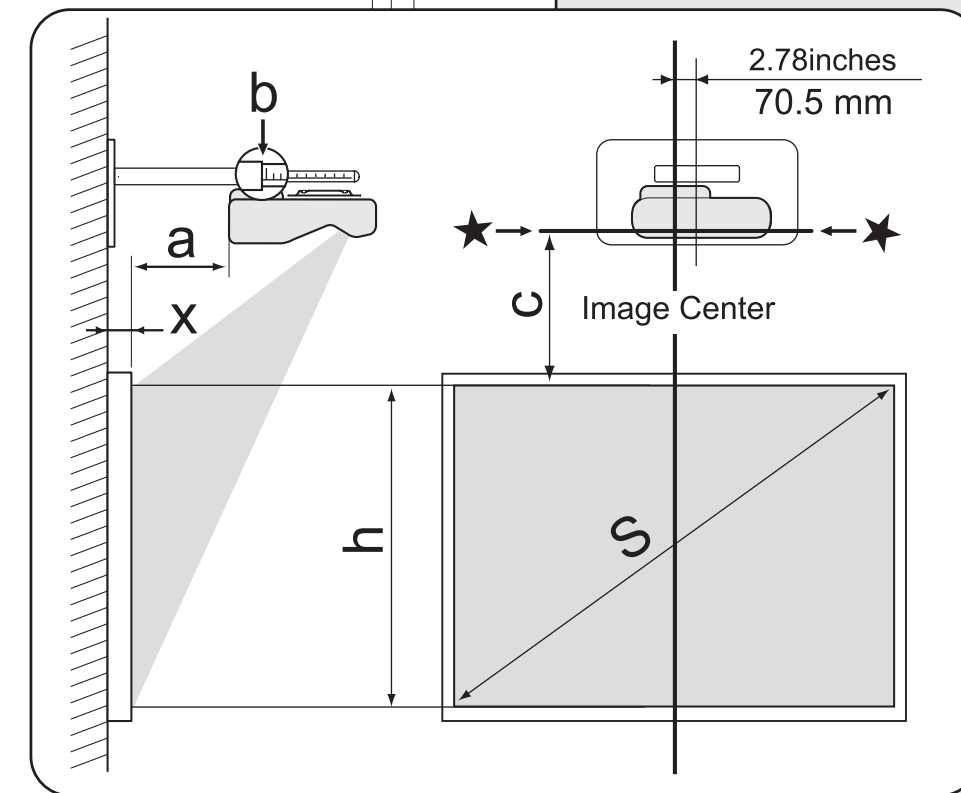

Si vous utilisez Adobe Reader, assurez-vous que le réglage de **Mise à l'échelle** est réglé à **Aucune**.

1.77 inches
45 mm

1.77 inches
45 mm

TOP

Image Center

Template sheet
Fiche modèle
Plantilla
Folha modelo
Schablone
Dima
模板片
模板片
テンプレートシート

2.78 inches
70.5 mm

For accurate placement, you must print these sheets at full size. Do not reduce or enlarge. If you are using Adobe® Reader®, make sure **Page Scaling** is set to **None** and **Auto-Rotate and Center** is selected.