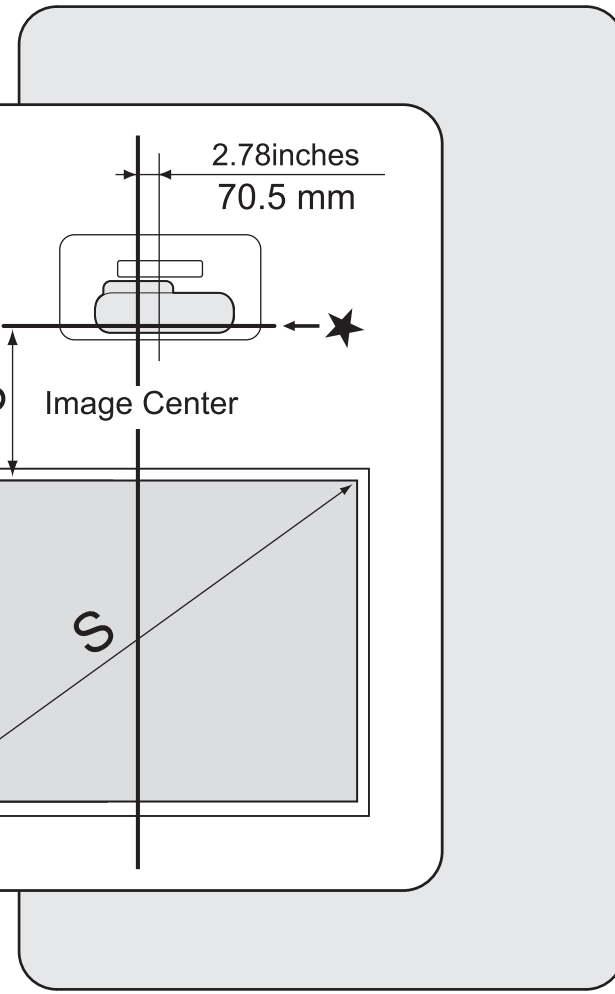

Si vous utilisez Adobe Reader, assurez-vous que le réglage de **Mise à l'échelle** est réglé à **Aucune**.

1.77 inches
45 mm

1.77 inches
45 mm

TOP

Image Center

Template sheet
Fiche modèle
Plantilla
Folha modelo
Schablone
Dima
模板片
模板片
テンプレートシート

2.78 inches
70.5 mm

For accurate placement, you must print these sheets at full size. Do not reduce or enlarge. If you are using Adobe® Reader®, make sure **Page Scaling** is set to **None** and **Auto-Rotate and Center** is selected.

Trim the left and right sides of the sheets as needed, then carefully align the sheets before taping them together.

CPD-41439 (letter)
4/14

Template sheet
Fiche modèle
Plantilla
Folha modelo
Schablone
Dima
模板片
模板片
テンプレートシート