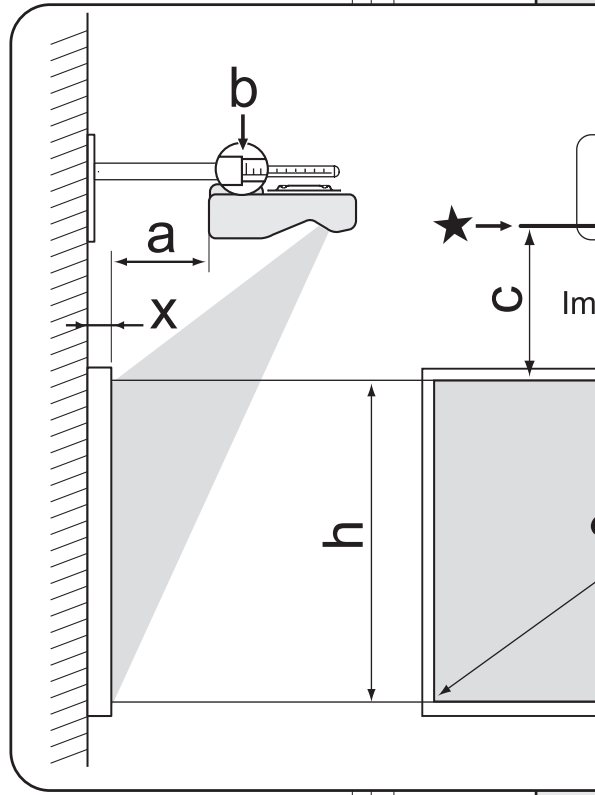

Trim the left and right sides of the sheets as needed, then carefully align the sheets before taping them together.

CPD-41439 (letter)
4/14

Template sheet
Fiche modèle
Plantilla
Folha modelo
Schablone
Dima
模板片
模板片
テンプレートシート

1.77 inches
45 mm

Image Ce

1.77 inches
45 mm

TOP

center

Pour un placement précis, vous devez imprimer ces feuilles dans le format pleine page. Ne réduisez pas ou n'agrandissez pas la taille. Si vous utilisez Adobe Reader, assurez-vous que le réglage de **Mise à l'échelle** est réglé à **Aucune** et que **Rotation auto. et centrage des pages** est sélectionné.

Au besoin, coupez les côtés gauche et droit des feuilles et ensuite, alignez les feuilles avant de les joindre à l'aide de ruban adhésif.