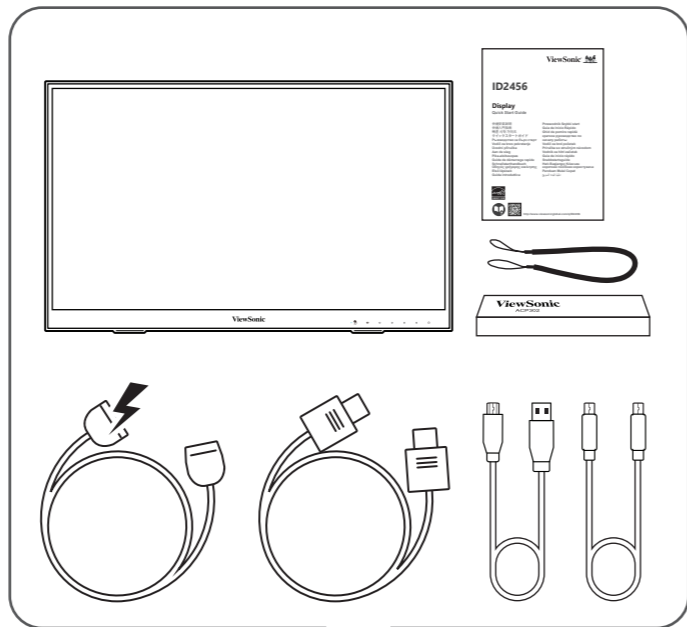

ID2456

Display

Quick Start Guide

快速安裝說明
快速入門指南
빠른 시작 가이드
クイックスタートガイド
Ръководство за бърз старт
Vodič za brzo pokretanje
Úvodní příručka
Aan de slag
Pika-aloitusopas
Guide de démarrage rapide
Schnellstarthandbuch
Οδηγός γρήγορης εκκίνησης
Első lépések
Guida introduttiva

Przewodnik Szybki start
Guía de Inicio Rápido
Ghid de pornire rapidă
Краткое руководство по началу работы
Vodič za brzi početak
Priručka so stručným návodom
Vodnik za hitri začetek
Guía de inicio rápido
Snabbstartsguide
Hızlı Başlangıç Kılavuzu
короткий посібник користувача
Panduan Mulai Cepat
دليل البدء السريع

<http://www.viewsonicglobal.com/q/ID2456>