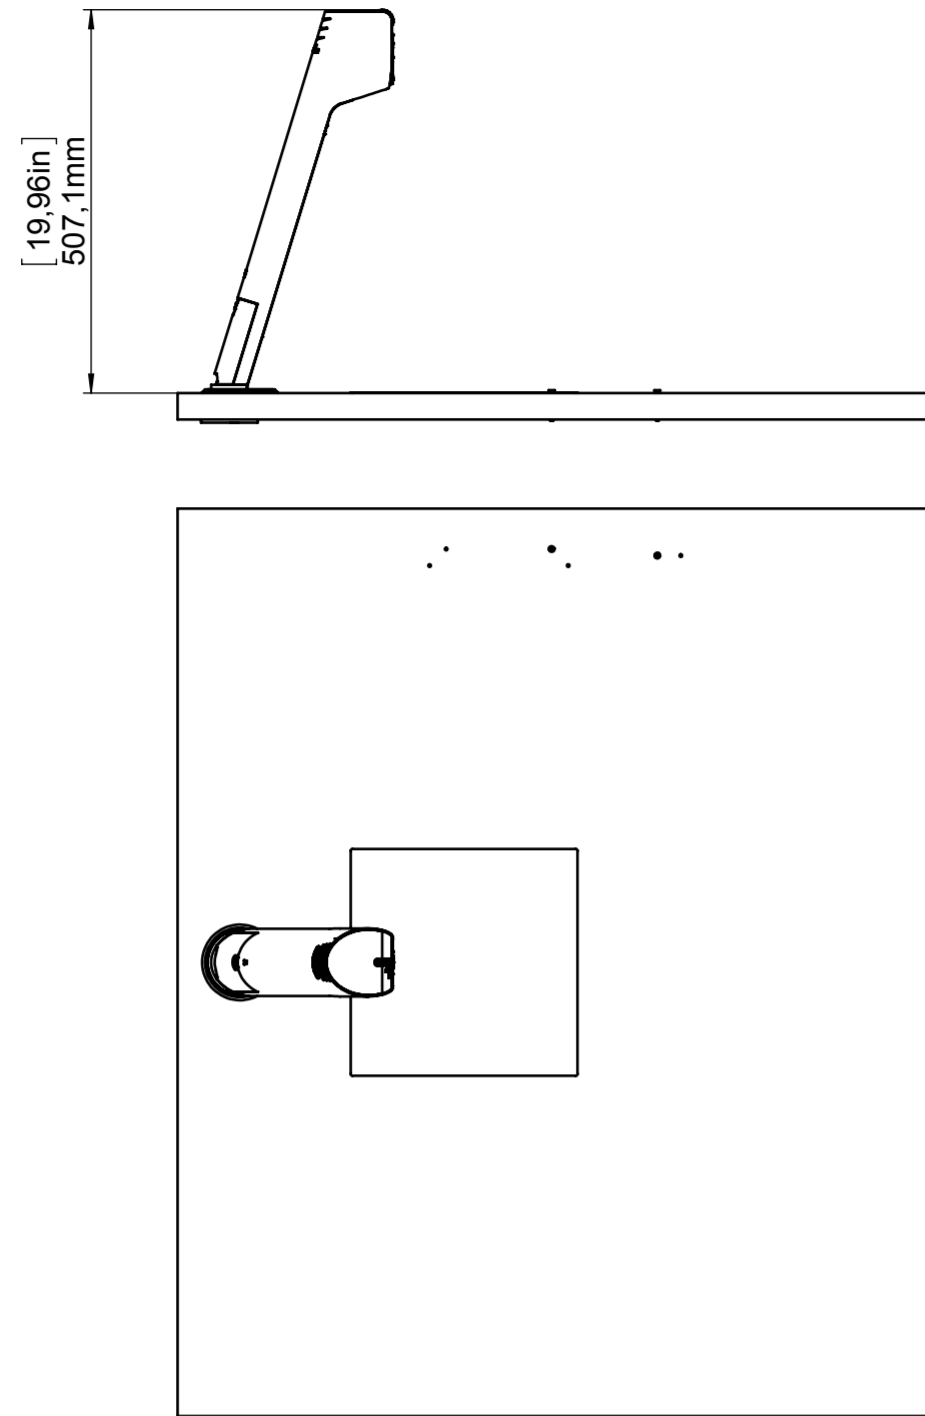

OPEN

FOLDED

ENTWURF

Mounting surface:

205 Westwood Ave, Long Branch, NJ 07740
 Phone: 866-94 BOARDS (26273) / (732)-222-1511
 Fax: (732)-222-7088 | E-mail: sales@touchboards.com

WOLFVISION		Alle Maße ohne Oberflächenbeschichtung!		DIN-Norm:	Datum: 18.09.2012	Name: SCr
Artikel Nr.: 107774		Dok-Nr.:	Maßstab: 1:10	Erstellt:	Geprüft:	Index:
Benennung: Montage Zeichnung		Freimaßtol.: DIN 2768, fein/H		Änd.-Antrag: --	Ersetzt: --	Seiten: 1/1
Index		Änd.	Datum	NN	Material: --	
Rauigkeit: Rz<		Serienfreig.:				