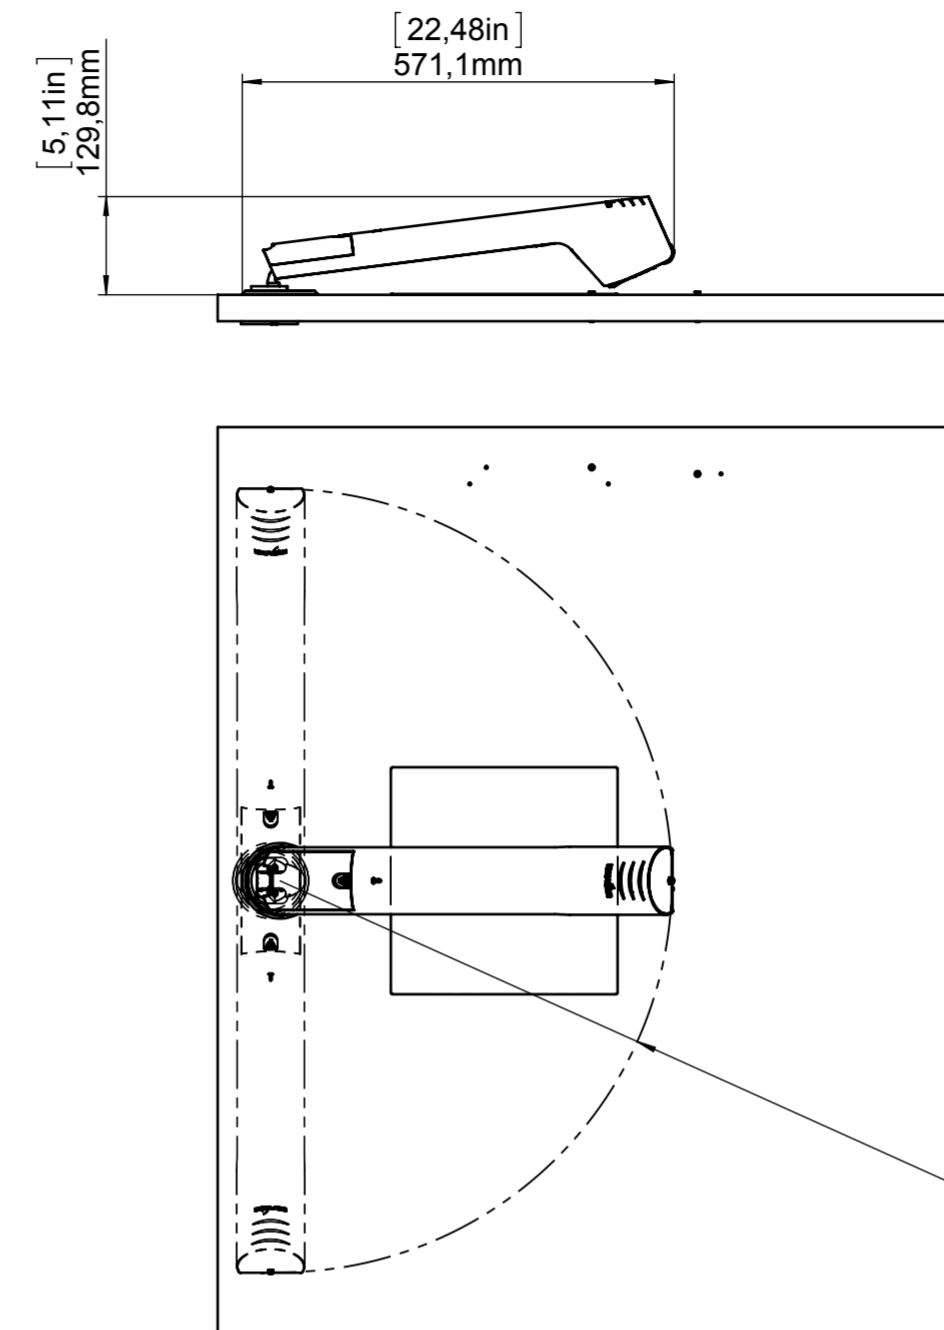

OPEN

FOLDED

ENTWURF

Mounting surface:

205 Westwood Ave, Long Branch, NJ 07740
 Phone: 866-94 BOARDS (26273) / (732)-222-1511
 Fax: (732)-222-7088 | E-mail: sales@touchboards.com

WOLFVISION		Alle Maße ohne Oberflächenbeschichtung!		DIN-Norm:	Datum: 18.09.2012	Name: SCr
Artikel Nr.: 107774		Dok-Nr.:	Maßstab: 1:10	Erstellt:	Geprüft:	Index:
Benennung: Montage Zeichnung		Freimaßtol.: DIN 2768, fein/H		Änd.-Antrag: --	Ersetzt: --	Seiten: 1/1
Index		Änd.	Datum	NN	Material: --	
Rauigkeit: Rz<		Serienfreig.:				