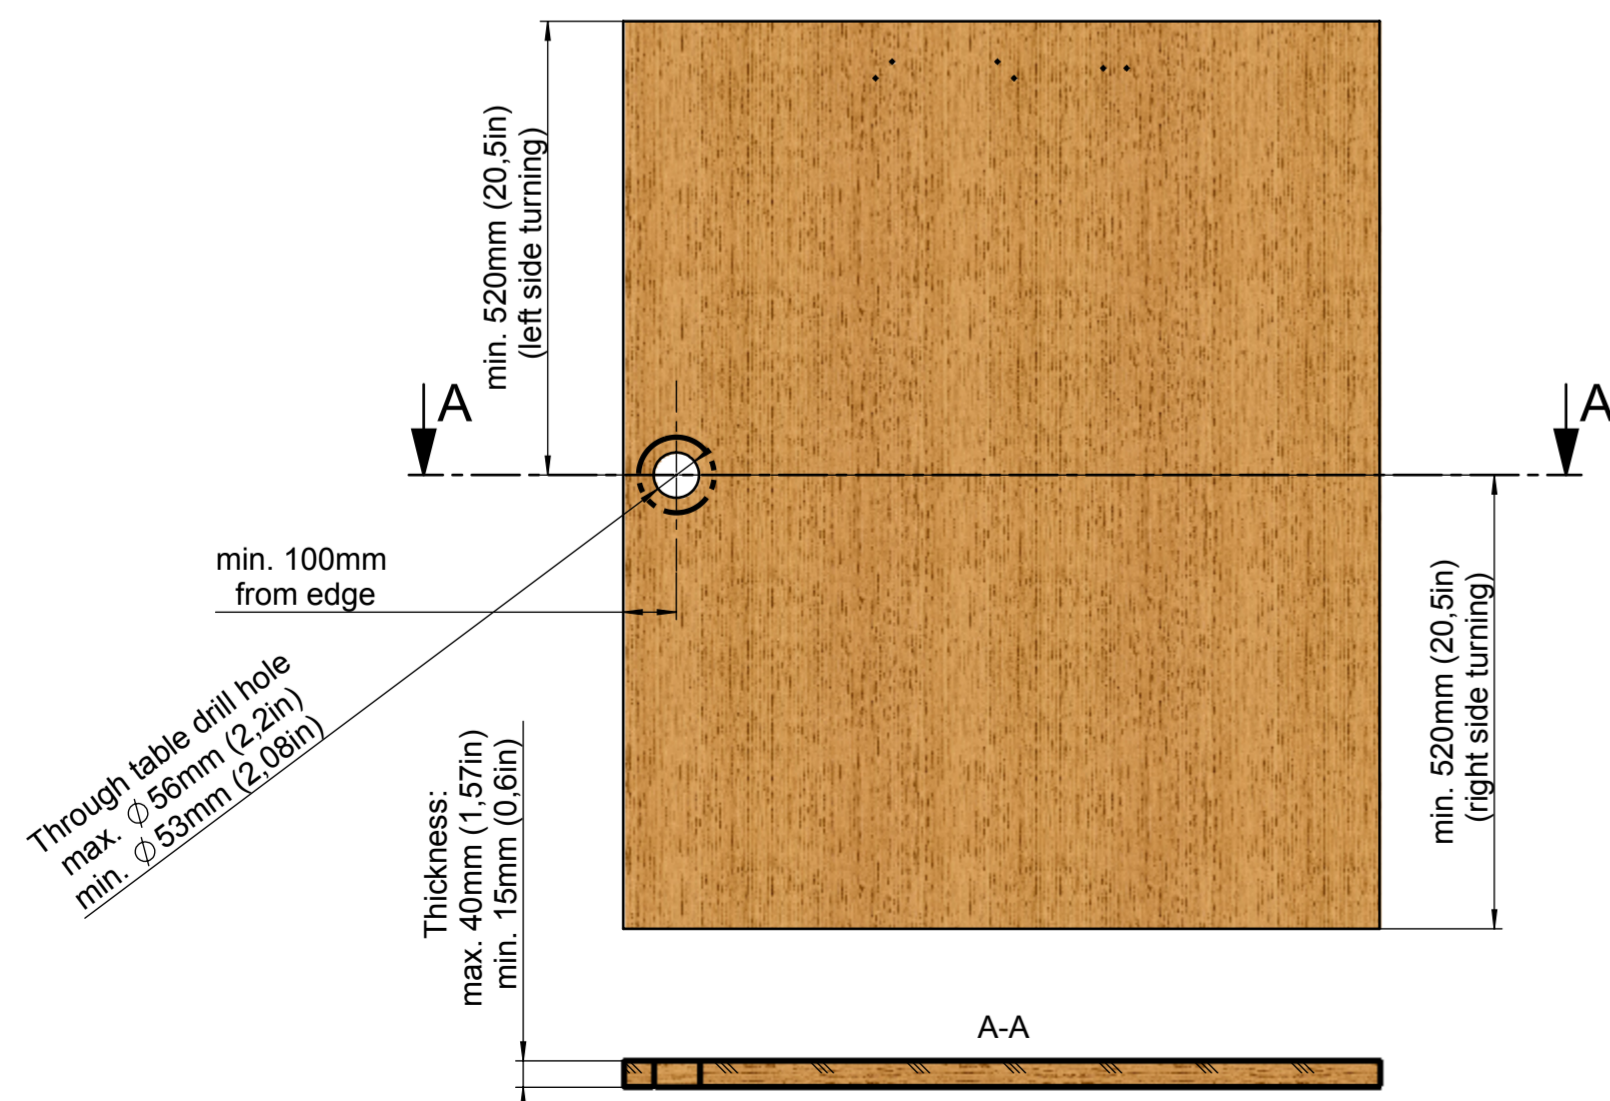

OPEN

FOLDED

ENTWURF

Mounting surface:

205 Westwood Ave, Long Branch, NJ 07740
 Phone: 866-94 BOARDS (26273) / (732)-222-1511
 Fax: (732)-222-7088 | E-mail: sales@touchboards.com

WOLFVISION		Alle Maße ohne Oberflächenbeschichtung!		DIN-Norm:	Datum: 18.09.2012	Name: SCr
Artikel Nr.: 107774		Dok-Nr.:	Maßstab: 1:10	Erstellt:	Geprüft:	Index:
Benennung: Montage Zeichnung		Freimaßtol.: DIN 2768, fein/H		Änd.-Antrag: --	Ersetzt: --	Seiten: 1/1
Index		Änd.	Datum	NN	Material: --	
Rauigkeit: Rz<		Serienfreig.:				