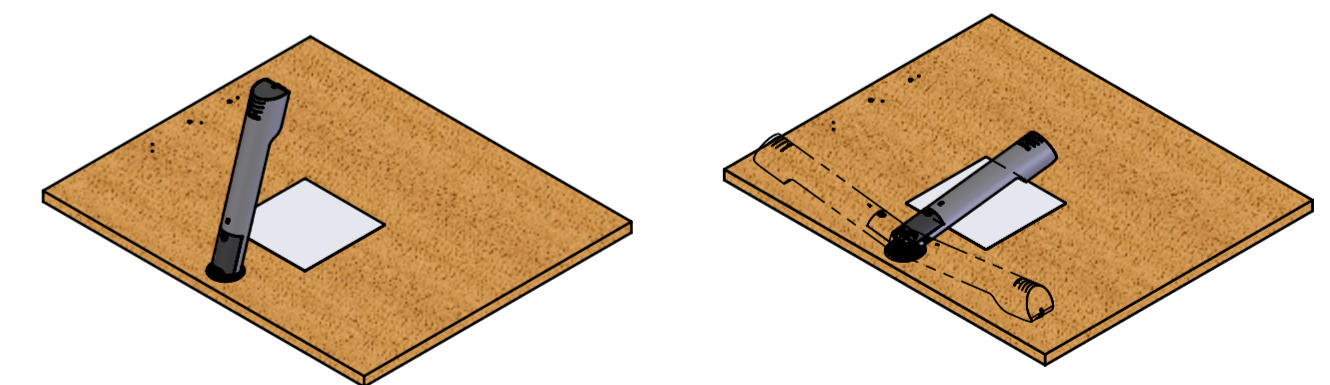

OPEN

FOLDED

ENTWURF

Mounting surface:

205 Westwood Ave, Long Branch, NJ 07740
 Phone: 866-94 BOARDS (26273) / (732)-222-1511
 Fax: (732)-222-7088 | E-mail: sales@touchboards.com

WOLFVISION		Alle Maße ohne Oberflächenbeschichtung!		DIN-Norm:	Datum: 18.09.2012	Name: SCr
Artikel Nr.: 107774		Dok-Nr.:	Maßstab: 1:10	Erstellt:	Geprüft:	Index:
Benennung: Montage Zeichnung		Freimaßtol.: DIN 2768, fein/H		Änd.-Antrag: --	Ersetzt: --	Seiten: 1/1
Index		Änd.	Datum	NN	Material: --	
Rauigkeit: Rz<		Serienfreig.:				