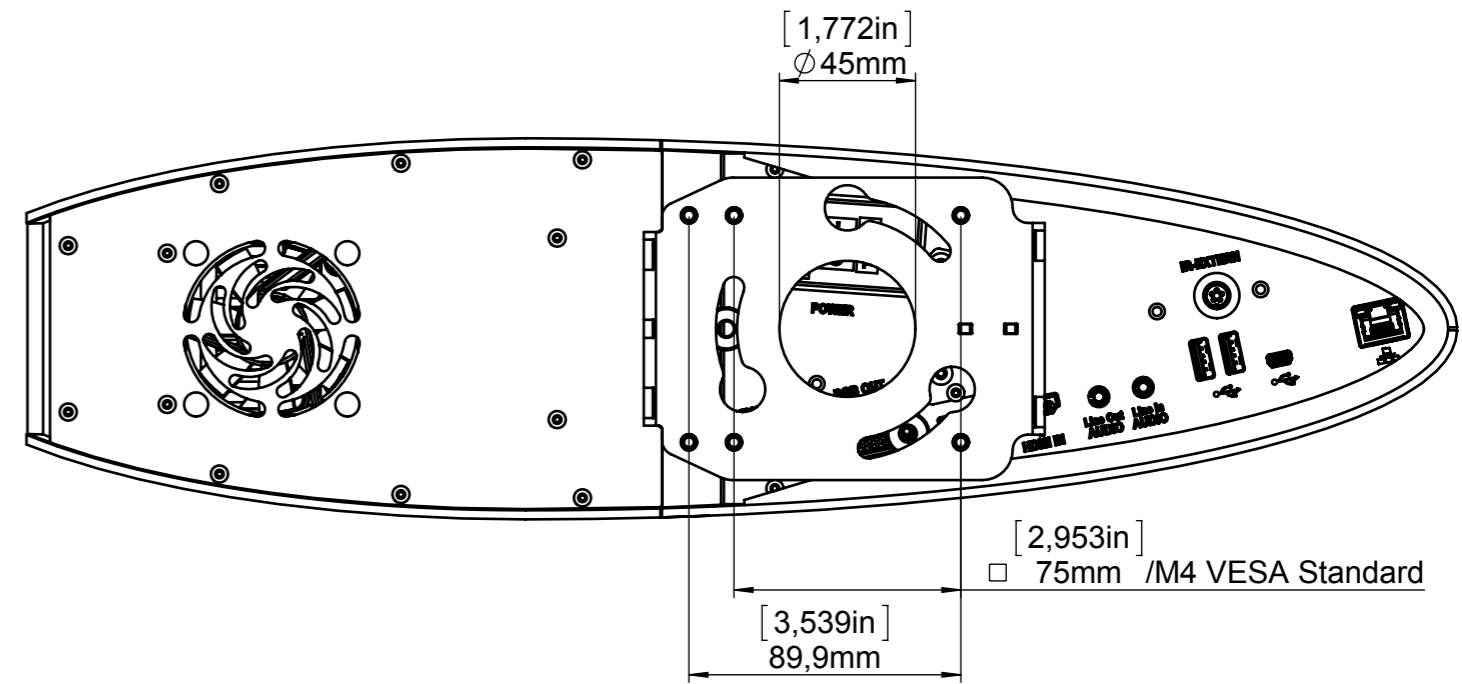

M 1:5

mounted on a ceiling mount complying with the VESA standard

Eigentum der Fa. WolfVision Innovation GmbH!
 Nachdruck, kopieren oder sonstige Art der
 Vervielfältigung des gesamten oder teilweisen Inhalts,
 ist ohne die Genehmigung des Eigentümers nicht erlaubt!

				Alle Maße ohne Oberflächenbeschichtung!		DIN-Norm:	Datum:	Name:
				Artikel Nr.: 107096	Dok-Nr.: 11	Maßstab: 1:2.5	Erstellt: 18.06.2013	TS
Benennung: VZ-C6 Dimensions mm / [inch]				Index:		Geprüft: 05.11.2013	TS	
				Freimaßtol.: DIN 2768, fein/H		Änd.-Antrag: --	Ersetzt: --	
Material: --				Rauigkeit: Rz<		Seiten: 1/1		