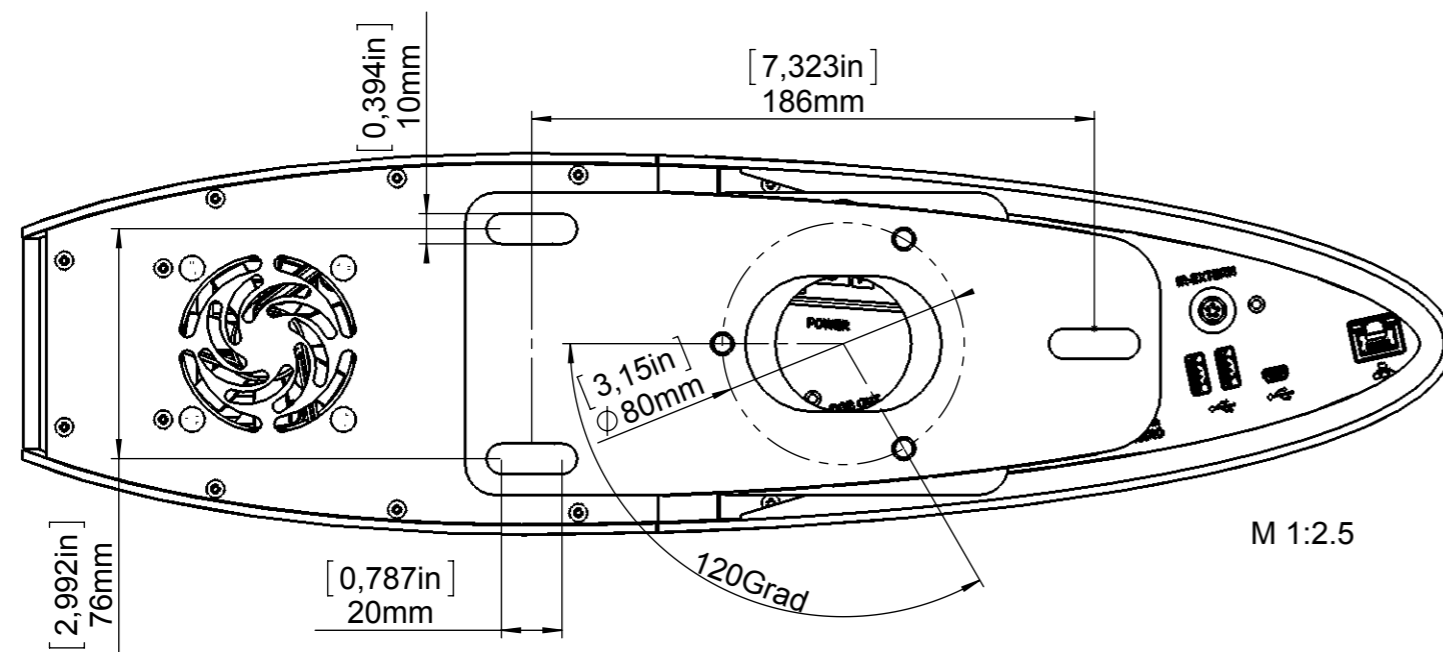

M 1:5

mounted on a ceiling mount complying with the VESA standard

Eigentum der Fa. WolfVision Innovation GmbH!
 Nachdruck, kopieren oder sonstige Art der
 Vervielfältigung des gesamten oder teilweisen Inhalts,
 ist ohne die Genehmigung des Eigentümers nicht erlaubt!

				Alle Maße ohne Oberflächenbeschichtung!		DIN-Norm:	Datum:	Name:
				Artikel Nr.: 107096	Dok-Nr.: 11	Maßstab: 1:2.5	Erstellt: 18.06.2013	TS
Benennung: VZ-C6 Dimensions mm / [inch]				Index:		Geprüft: 05.11.2013	TS	
				Freimaßtol.: DIN 2768, fein/H		Änd.-Antrag: --	Ersetzt: --	
Material: --				Rauigkeit: Rz<		Seiten: 1/1		