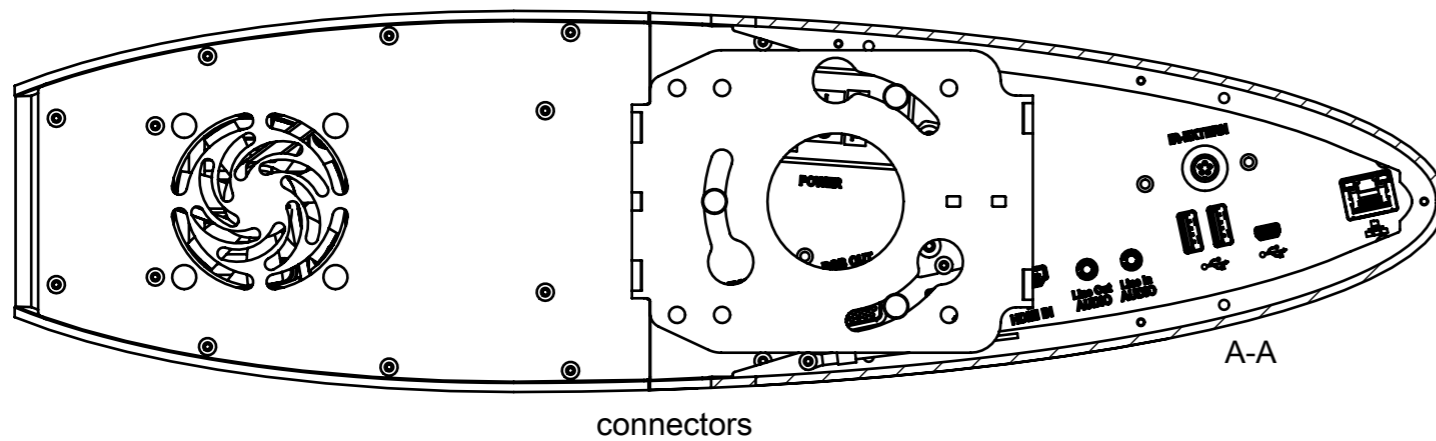

M 1:5

mounted on a ceiling mount complying with the VESA standard

Eigentum der Fa. WolfVision Innovation GmbH!
 Nachdruck, kopieren oder sonstige Art der
 Vervielfältigung des gesamten oder teilweisen Inhalts,
 ist ohne die Genehmigung des Eigentümers nicht erlaubt!

				Alle Maße ohne Oberflächenbeschichtung!		DIN-Norm:	Datum:	Name:
				Artikel Nr.: 107096	Dok-Nr.: 11	Maßstab: 1:2.5	Erstellt: 18.06.2013	TS
Benennung: VZ-C6 Dimensions mm / [inch]				Index:		Geprüft: 05.11.2013	TS	
				Freimaßtol.: DIN 2768, fein/H		Änd.-Antrag: --	Ersetzt: --	
Material: --				Rauigkeit: Rz<		Seiten: 1/1		