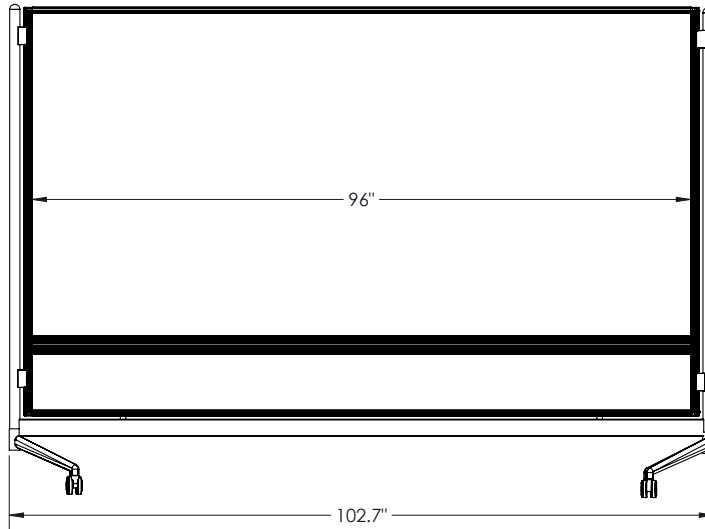

661AG

661AH

AVAILABLE OPTIONS

Base Model No.	Description	Panel Dimensions	Overall Dimensions
661AD-DD	Porcelain Steel / Porcelain Steel	58"H X 46.3"W	73"H X 52"W X 20"D
661AD-DC	Porcelain Steel / Natural Cork	58"H X 46.3"W	73"H X 52"W X 20"D
661AD-DN	Porcelain Steel / Hook & Loop	58"H X 46.3"W	73"H X 52"W X 20"D
661AD-DT	Porcelain Steel / Laminate	58"H X 46.3"W	73"H X 52"W X 20"D
661AD-HC	Dura-Rite / Natural Cork	58"H X 46.3"W	73"H X 52"W X 20"D
661AD-HH	Dura-Rite / Dura-Rite	58"H X 46.3"W	73"H X 52"W X 20"D
661AD-HN	Dura-Rite / Hook & Loop	58"H X 46.3"W	73"H X 52"W X 20"D
661AD-TT	Laminate / Laminate	58"H X 46.3"W	73"H X 52"W X 20"D
661AG-DD	Porcelain Steel / Porcelain Steel	58"H X 70.3"W	73"H X 76"W X 20"D
661AG-DC	Porcelain Steel / Natural Cork	58"H X 70.3"W	73"H X 76"W X 20"D
661AG-DN	Porcelain Steel / Hook & Loop	58"H X 70.3"W	73"H X 76"W X 20"D
661AG-DT	Porcelain Steel / Laminate	58"H X 70.3"W	73"H X 76"W X 20"D
661AG-HC	Dura-Rite / Natural Cork	58"H X 70.3"W	73"H X 76"W X 20"D
661AG-HH	Dura-Rite / Dura-Rite	58"H X 70.3"W	73"H X 76"W X 20"D
661AG-HN	Dura-Rite / Hook & Loop	58"H X 70.3"W	73"H X 76"W X 20"D
661AG-TT	Laminate / Laminate	58"H X 70.3"W	73"H X 76"W X 20"D
661AH-DC	Porcelain Steel / Natural Cork	58"H X 94.5"W	73"H X 100"W X 20"D
661AH-DD	Porcelain Steel / Porcelain Steel	58"H X 94.5"W	73"H X 100"W X 20"D
661AH-DN	Porcelain Steel / Hook & Loop	58"H X 94.5"W	73"H X 100"W X 20"D
661AH-DT	Porcelain Steel / Laminate	58"H X 94.5"W	73"H X 100"W X 20"D
661AH-HC	Dura-Rite / Natural Cork	58"H X 94.5"W	73"H X 100"W X 20"D
661AH-HH	Dura-Rite / Dura-Rite	58"H X 94.5"W	73"H X 100"W X 20"D
661AH-HN	Dura-Rite / Hook & Loop	58"H X 94.5"W	73"H X 100"W X 20"D
661AH-TT	Laminate / Laminate	58"H X 94.5"W	73"H X 100"W X 20"D
74902	Black Frame - Dura-Rite / Dura-Rite	58"H X 70.3"W	73"H X 76"W X 20"D