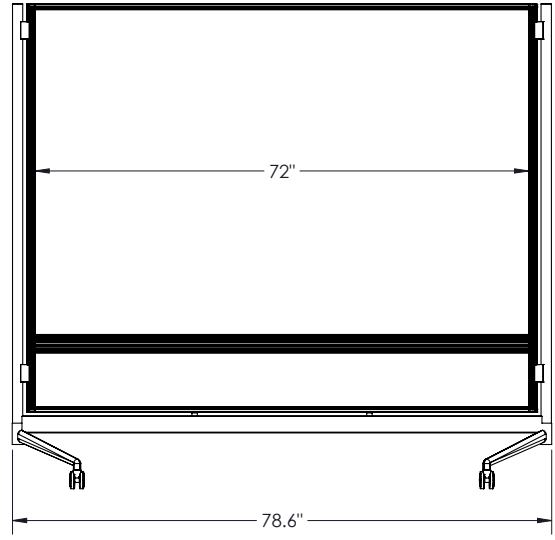

661AG

661AH

AVAILABLE OPTIONS

Base Model No.	Description	Panel Dimensions	Overall Dimensions
661AD-DD	Porcelain Steel / Porcelain Steel	58"H X 46.3"W	73"H X 52"W X 20"D
661AD-DC	Porcelain Steel / Natural Cork	58"H X 46.3"W	73"H X 52"W X 20"D
661AD-DN	Porcelain Steel / Hook & Loop	58"H X 46.3"W	73"H X 52"W X 20"D
661AD-DT	Porcelain Steel / Laminate	58"H X 46.3"W	73"H X 52"W X 20"D
661AD-HC	Dura-Rite / Natural Cork	58"H X 46.3"W	73"H X 52"W X 20"D
661AD-HH	Dura-Rite / Dura-Rite	58"H X 46.3"W	73"H X 52"W X 20"D
661AD-HN	Dura-Rite / Hook & Loop	58"H X 46.3"W	73"H X 52"W X 20"D
661AD-TT	Laminate / Laminate	58"H X 46.3"W	73"H X 52"W X 20"D
661AG-DD	Porcelain Steel / Porcelain Steel	58"H X 70.3"W	73"H X 76"W X 20"D
661AG-DC	Porcelain Steel / Natural Cork	58"H X 70.3"W	73"H X 76"W X 20"D
661AG-DN	Porcelain Steel / Hook & Loop	58"H X 70.3"W	73"H X 76"W X 20"D
661AG-DT	Porcelain Steel / Laminate	58"H X 70.3"W	73"H X 76"W X 20"D
661AG-HC	Dura-Rite / Natural Cork	58"H X 70.3"W	73"H X 76"W X 20"D
661AG-HH	Dura-Rite / Dura-Rite	58"H X 70.3"W	73"H X 76"W X 20"D
661AG-HN	Dura-Rite / Hook & Loop	58"H X 70.3"W	73"H X 76"W X 20"D
661AG-TT	Laminate / Laminate	58"H X 70.3"W	73"H X 76"W X 20"D
661AH-DC	Porcelain Steel / Natural Cork	58"H X 94.5"W	73"H X 100"W X 20"D
661AH-DD	Porcelain Steel / Porcelain Steel	58"H X 94.5"W	73"H X 100"W X 20"D
661AH-DN	Porcelain Steel / Hook & Loop	58"H X 94.5"W	73"H X 100"W X 20"D
661AH-DT	Porcelain Steel / Laminate	58"H X 94.5"W	73"H X 100"W X 20"D
661AH-HC	Dura-Rite / Natural Cork	58"H X 94.5"W	73"H X 100"W X 20"D
661AH-HH	Dura-Rite / Dura-Rite	58"H X 94.5"W	73"H X 100"W X 20"D
661AH-HN	Dura-Rite / Hook & Loop	58"H X 94.5"W	73"H X 100"W X 20"D
661AH-TT	Laminate / Laminate	58"H X 94.5"W	73"H X 100"W X 20"D
74902	Black Frame - Dura-Rite / Dura-Rite	58"H X 70.3"W	73"H X 76"W X 20"D