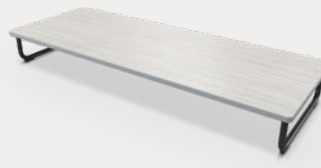

Akt Lounge Large Ottoman

Akt Lounge Tables:

Akt Lounge Single Table

Akt Lounge Loveseat Table

Akt Lounge Sofa Table

MOORECO

MooreCo Inc.
2885 Lorraine Ave | Temple, TX 76501
p: 800.749.2258 | f: 866.888.7483
www.moorecoinc.com