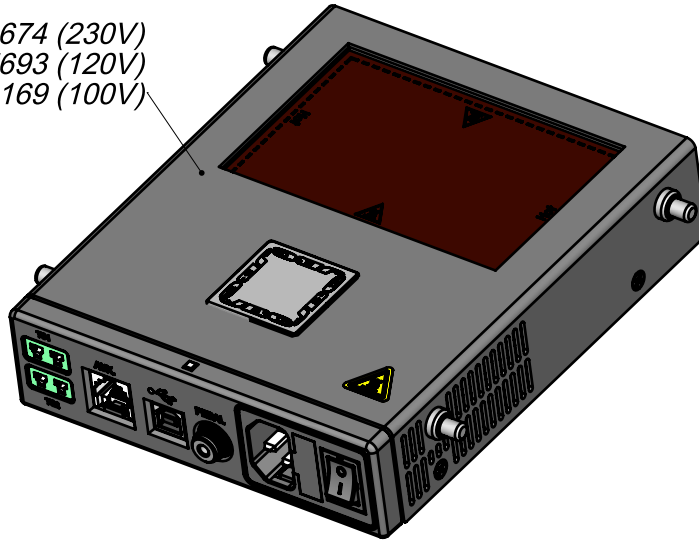

PHNE-1A 120V
PHNE-2A 230V
PHNE-9A 100V
 PREHEATER NANO

SPARE PARTS	
HEATER:	
-CIRCUIT (230V):	0024766
-CIRCUIT (120V):	0025708
-CIRCUIT (100V):	0025709
-GLASS:	0024673
-ENCLOSURES:	
· TOP	0024856
· BOTTOM	0024701

0024674 (230V)
 0025693 (120V)
 0026169 (100V)

PHNE-1A 120V FUSE T-4A
PHNE-2A 230V FUSE T-2A
PHNE-9A 100V FUSE T-4A

ACE-A

PH217

PH218

0019914