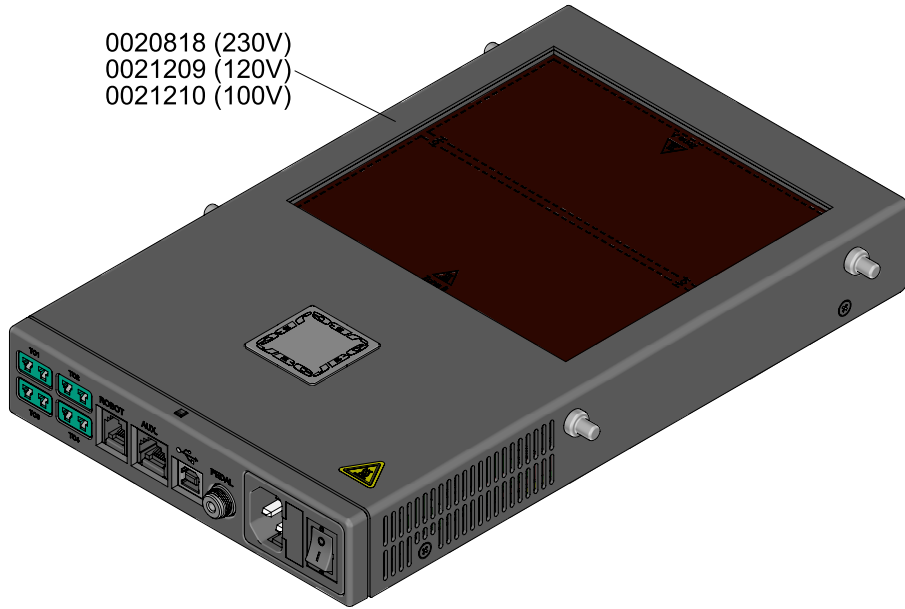

PHSE-1A 120V
PHSE-2A 230V
PHSE-9A 100V
 IR PREHEATER

0020818 (230V)
 0021209 (120V)
 0021210 (100V)

SPARE PARTS

HEATER:

-CIRCUIT (230V):	0021106
-CIRCUIT (120V):	0021110
-CIRCUIT (100V):	0021111
-LAMP (230V):	0016585
-LAMP (100V, 120V):	0016586
-GLASS:	0016609
-ENCLOSURES:	
· TOP	0021152
· BOTTOM	0022242

PHSE-1A 120V FUSE T-8A
PHSE-2A 230V FUSE T-4A
PHSE-9A 100V FUSE T-8A

ACE-A

PH217

PH218

0019914