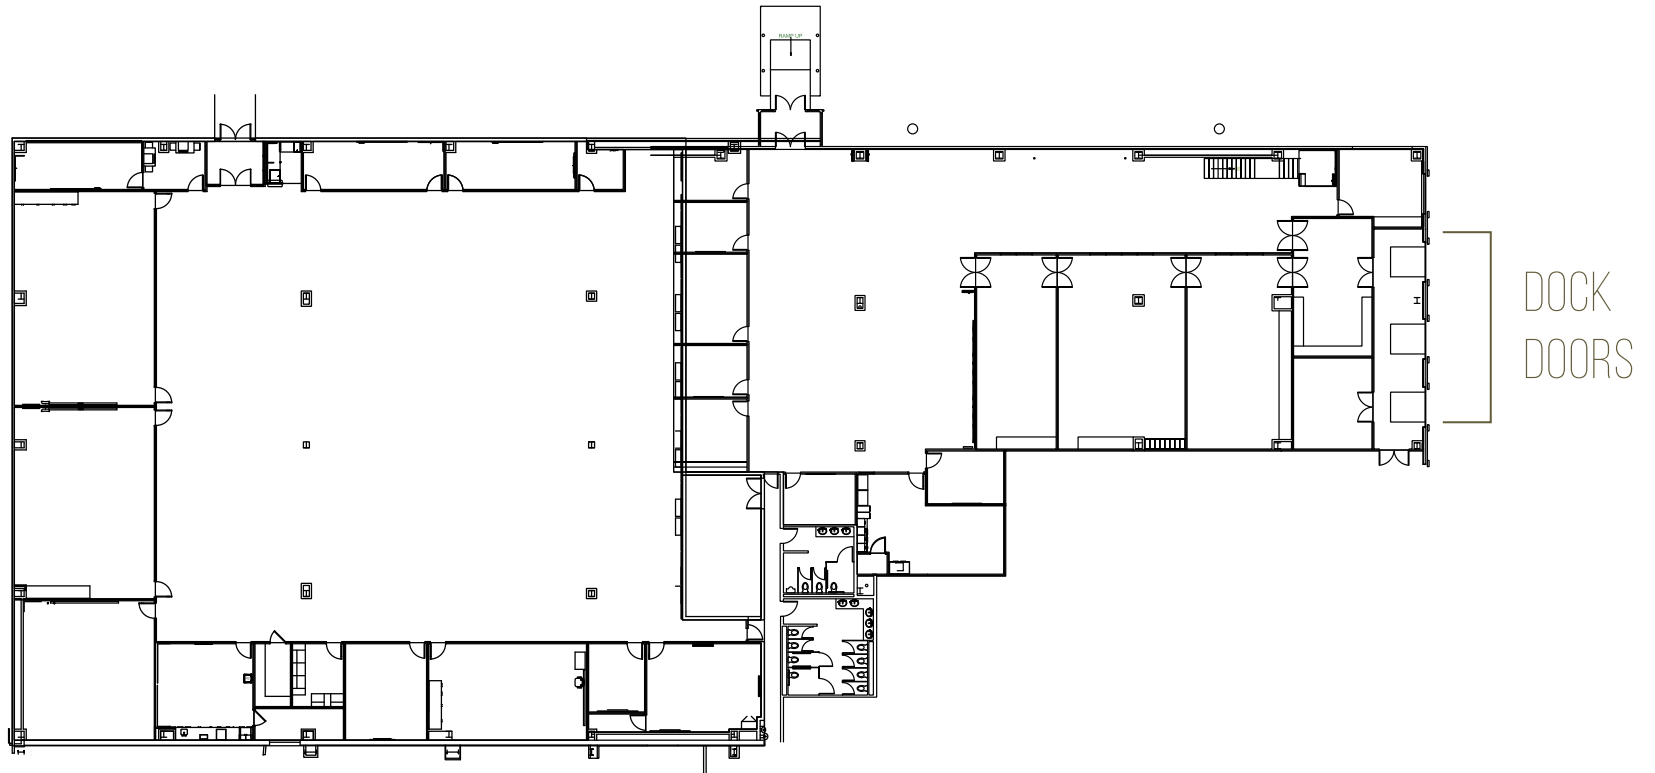

CORPORATE  
**CAMBRIDGE**  
CENTER

**FLOOR PLAN**  
**SUITE 220N**

**AVAILABLE ± 31,339 RSF** (7/1/2026)