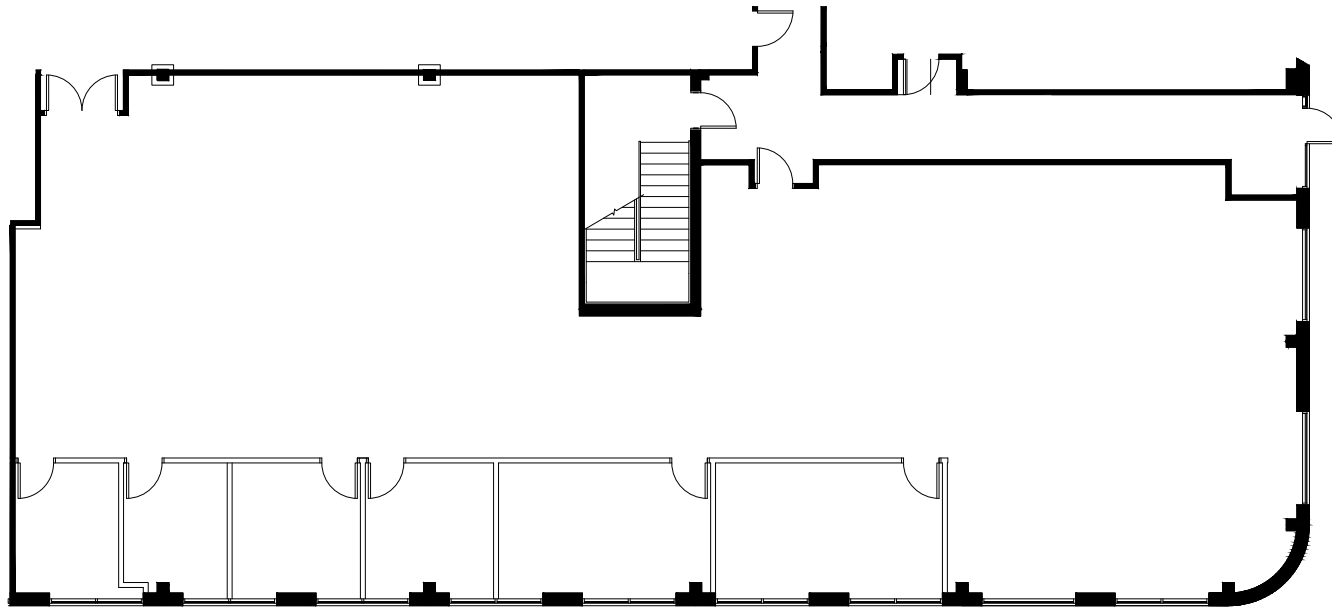

BP 03 | SUITE 115

± 4,857 RSF

B | P
BIRKDALE POINT

MEREDITH BALL
704.519.5843
meredith.ball@jll.com

KARAH TANNEBERGER
704.607.8799
karah.tanneberger@jll.com

ELIZA GORDON
843.452.7727
eliza.gordon@jll.com