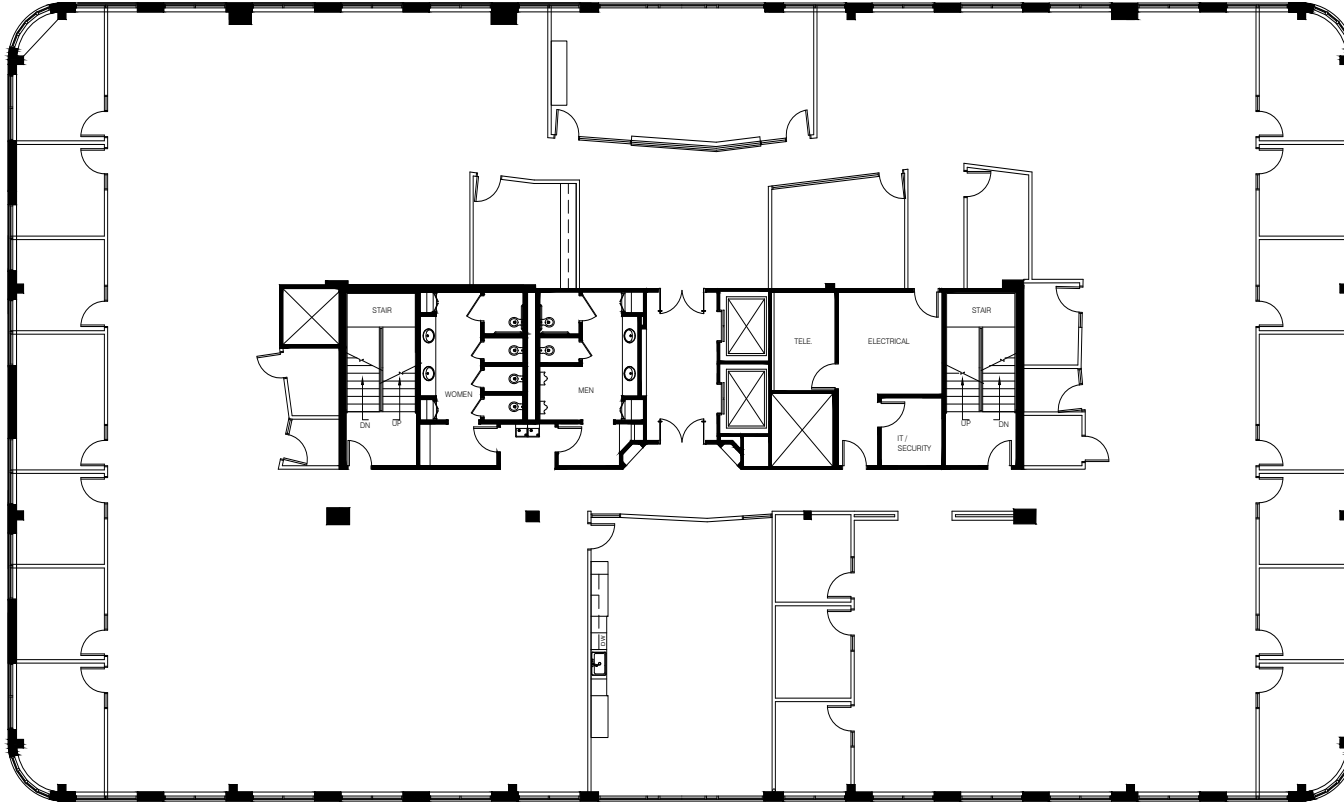

BP 01 | SUITE 300

± 15,810 RSF

B | P

BIRKDALE POINT

MEREDITH BALL
704.519.5843
meredith.ball@jll.com

KARAH TANNEBERGER
704.607.8799
karah.tanneberger@jll.com

ELIZA GORDON
843.452.7727
eliza.gordon@jll.com