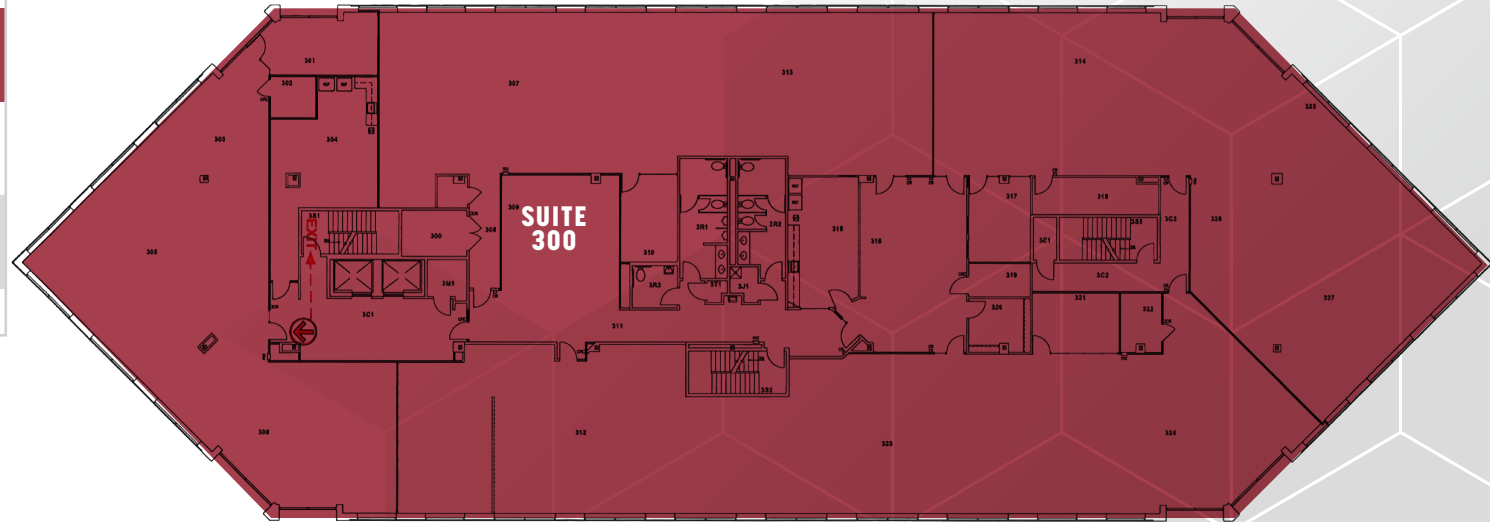

## FLOOR ONE

## FLOOR TWO

Suite	Size (SF)
110	3,111
130	4,288
160	1,605
190	3,054
220	2,477
240	336
260	3,268
270	4,564

## FLOOR **THREE**

Suite	Size (SF)
300	20,042
400	20,042