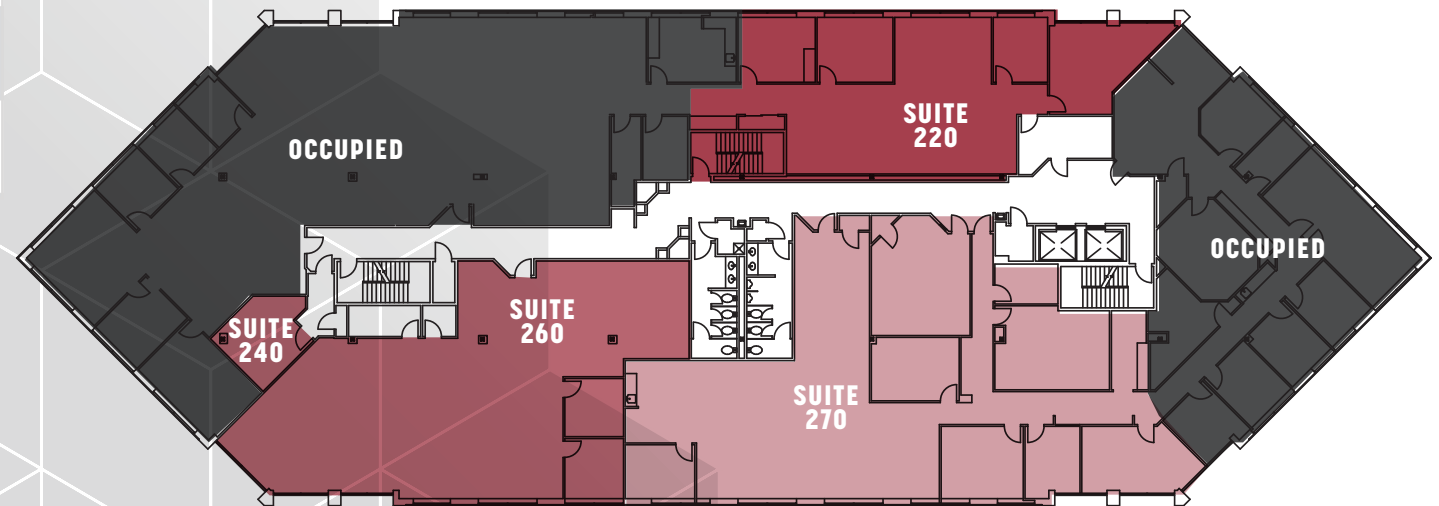

## FLOOR ONE

## FLOOR TWO

Suite	Size (SF)
110	3,111
130	4,288
160	1,605
190	3,054
220	2,477
240	336
260	3,268
270	4,564

## FLOOR **THREE**

Suite	Size (SF)
300	20,042
400	20,042

## FLOOR **FOUR**