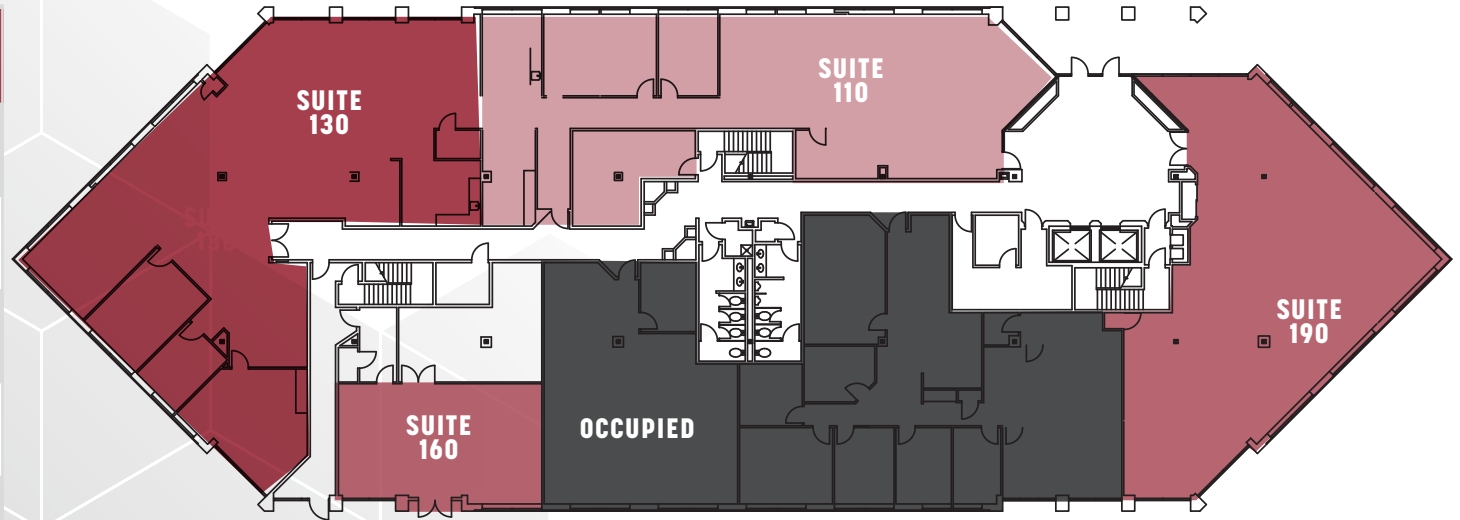

## FLOOR ONE

## FLOOR TWO

Suite	Size (SF)
110	3,111
130	4,288
160	1,605
190	3,054
220	2,477
240	336
260	3,268
270	4,564

## FLOOR **THREE**

Suite	Size (SF)
300	20,042
400	20,042

## FLOOR **FOUR**