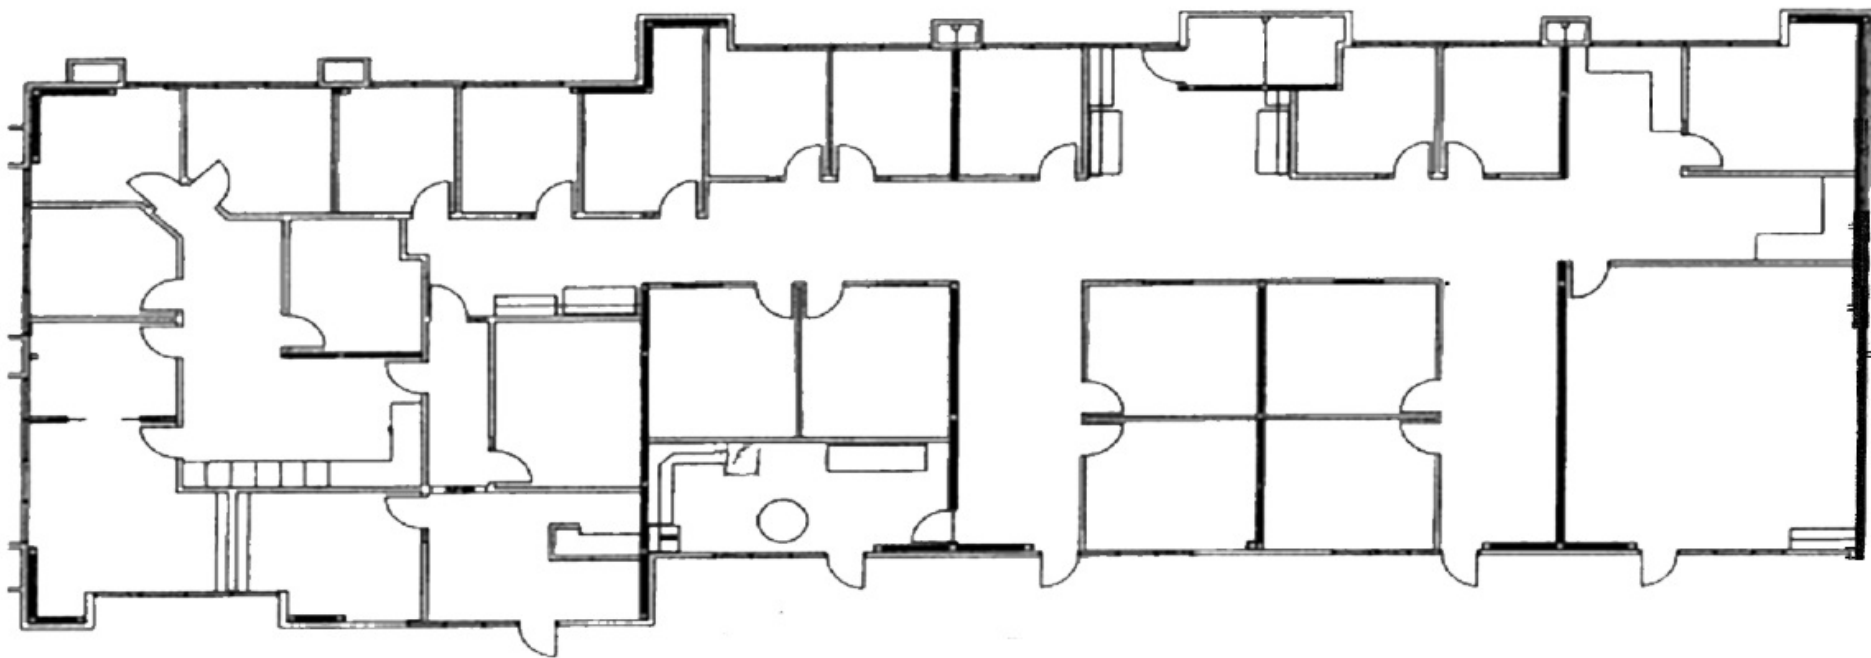

Sunset Hills Plaza

8485 W Sunset Rd

Las Vegas, NV 89113

Suite 111
±7,500 s.f.
Available 10/01/2026

Sunset Hills Plaza

8485 W Sunset Rd

Las Vegas, NV 89113

Suite 208
±3,750 s.f.

Suite 202
±2,400 s.f.
Available 12/01/2026