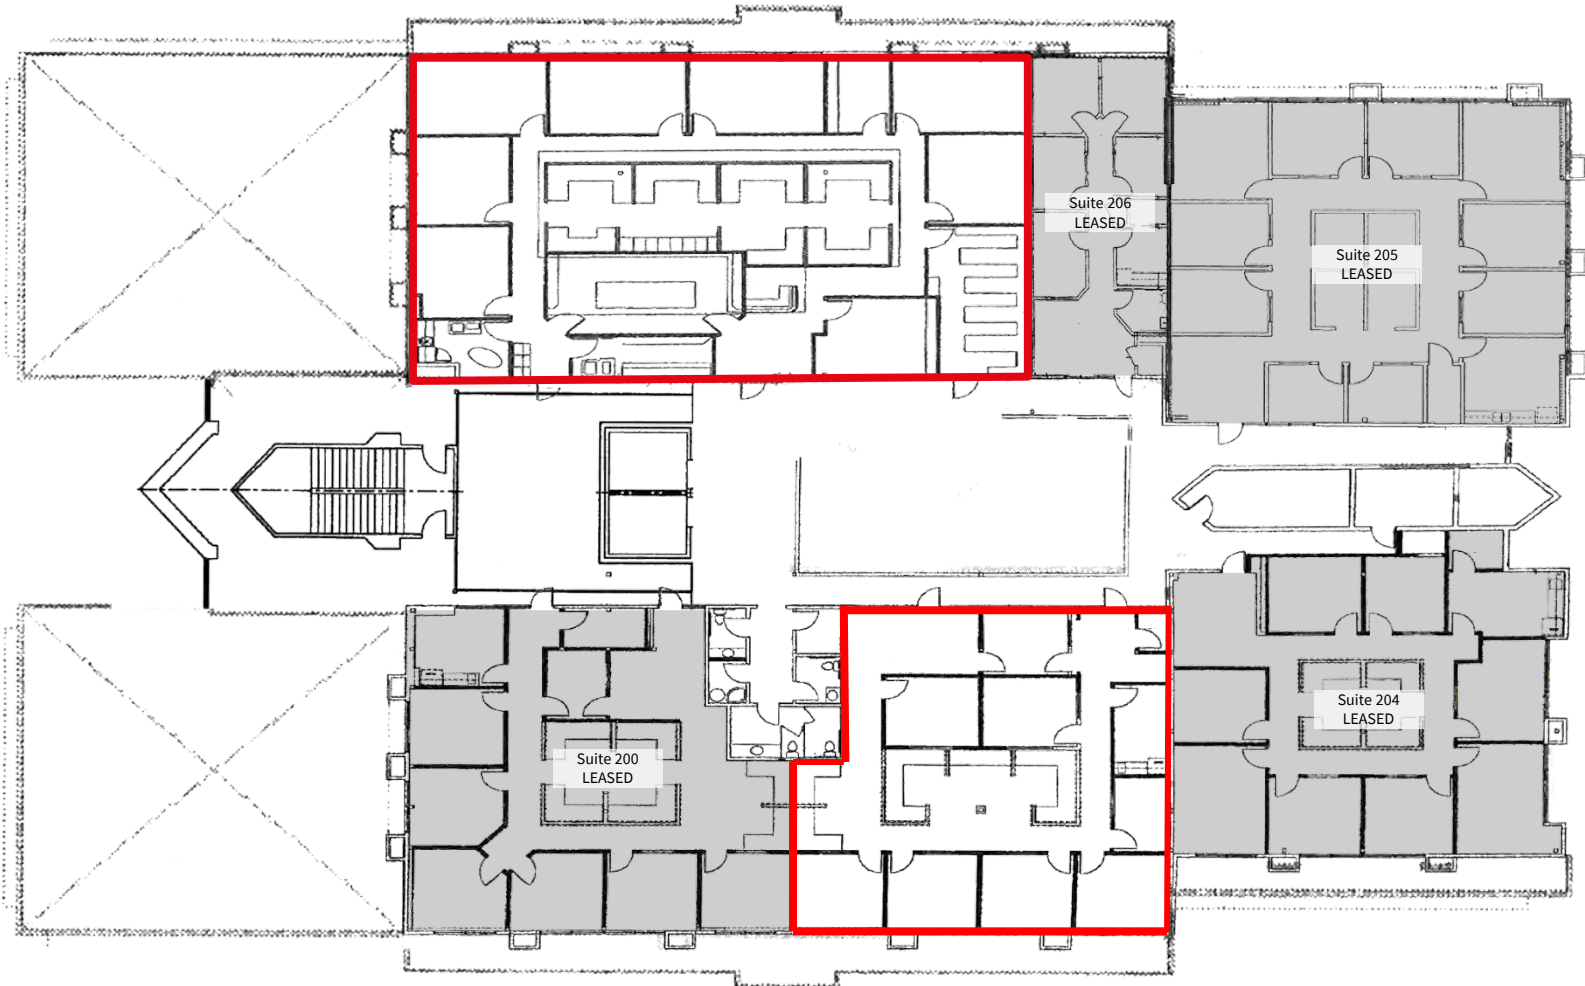

Sunset Hills Plaza

8485 W Sunset Rd

Las Vegas, NV 89113

Suite 111
±7,500 s.f.
Available 10/01/2026

Sunset Hills Plaza

8485 W Sunset Rd

Las Vegas, NV 89113

Suite 208
±3,750 s.f.

Suite 202
±2,400 s.f.
Available 12/01/2026