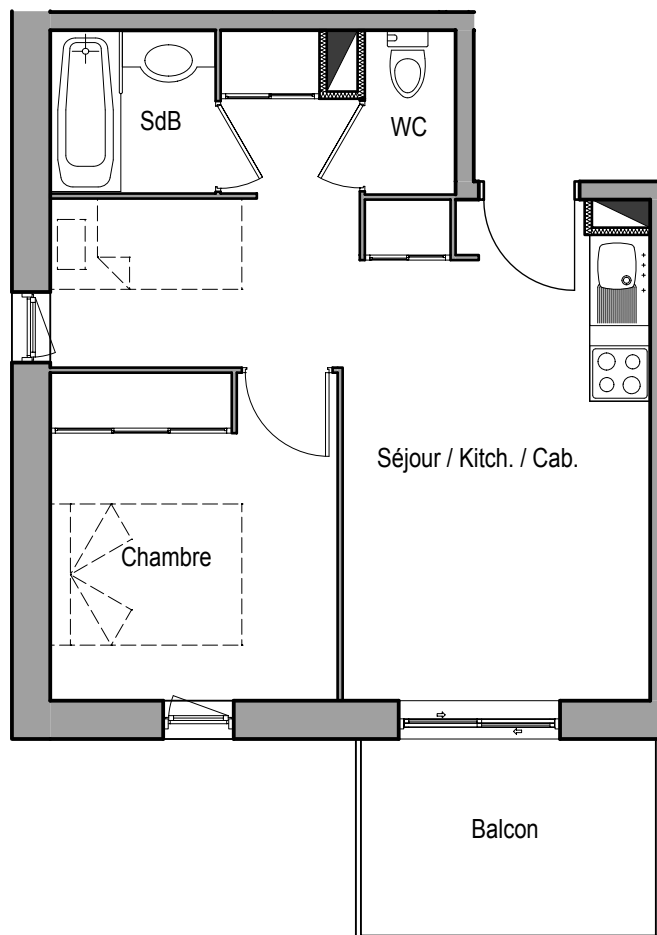

# "LES CHALETS DE L'ISARD" LES ANGLES

<b>B34</b>	<b>T2 cab.</b>	<b>N 3</b>
------------	----------------	------------

Séjour / kitch. / cab.:	21.65 m <sup>2</sup>
Chambre	9.15 m <sup>2</sup>
Salle de bains :	2.66 m <sup>2</sup>
WC	1.47 m <sup>2</sup>
<b>Surfaces habitables :</b>	<b>34.93 m<sup>2</sup></b>
Balcon	6.00 m <sup>2</sup>