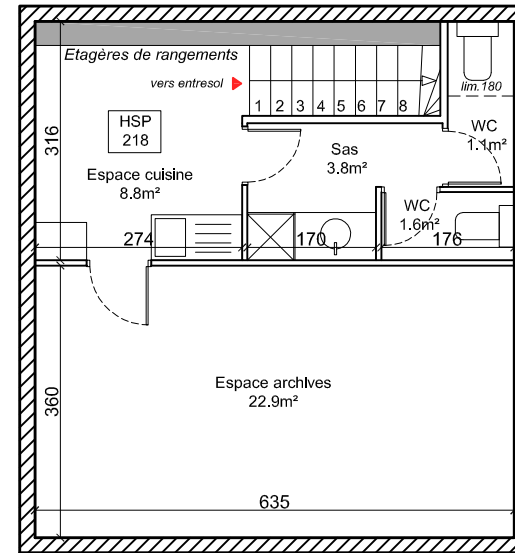

Plan de l'entresol

SU= 35,8m²

Plan du sous sol

SU= 38,2m²

ADconcepthome

Atelier d'Architecture Arnault Dupont

1 rue du 19 mars 1962 94800 Villejuif - 06 37 48 57 64 - contact@adconcepthome.fr

Bureaux - 13 / 17 rue de Pouy - 75013 Paris