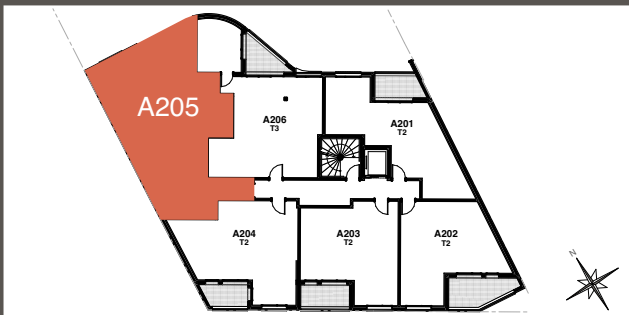

# ONDA TOLOSA

200, 204 Avenue de Grande Bretagne - 31 300 TOULOUSE

Appartement N°A205	surfaces m <sup>2</sup>
Entrée	5,64
Séjour / Cuisine + PI	29,40
Chambre 1	11,36
Chambre 2	9,00
SDB + PI	5,69
WC	1,81
<b>Total Surface Habitable</b>	<b>62,90 m<sup>2</sup></b>
Balcon	7,77
<b>Total Surfaces Annexes</b>	<b>7,77 m<sup>2</sup></b>
<b>Total Surfaces Privatives</b>	<b>70,67 m<sup>2</sup></b>

## LÉGENDE

	Tableau électrique		Poutre
	Chaudière		Soffite
	Robinet de puisage	<b>VR</b>	Volet roulant
<b>R</b>	Réfrigérateur	<b>VRE</b>	VR électrique
<b>C</b>	Cuisson	<b>F</b>	Fenêtre
<b>LL</b>	Lave linge	<b>PF</b>	Porte fenêtre
<b>LV</b>	Lave vaisselle	<b>PI</b>	Placard