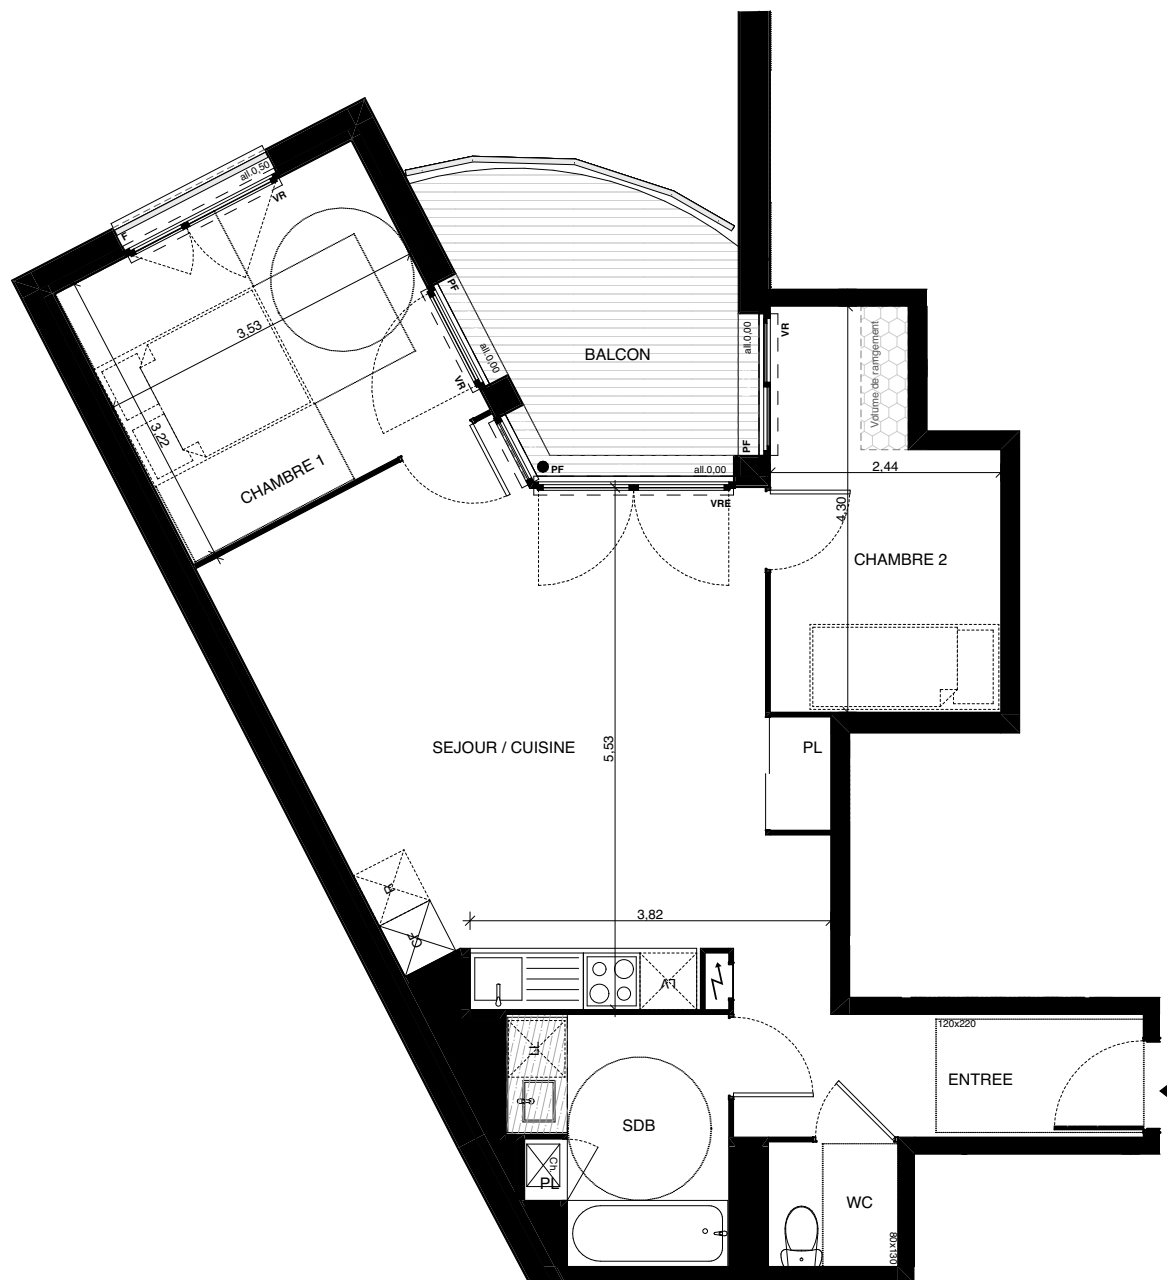

12/04/2024 - Indice 2

Nota : Des modifications sont susceptibles d'être apportées à ce plan en fonction des nécessités techniques de la réalisation, tant en ce qui concerne les cotes, surfaces et équipements. Les retombées, soffites, faux plafonds et équipements sont figurés à titre indicatif