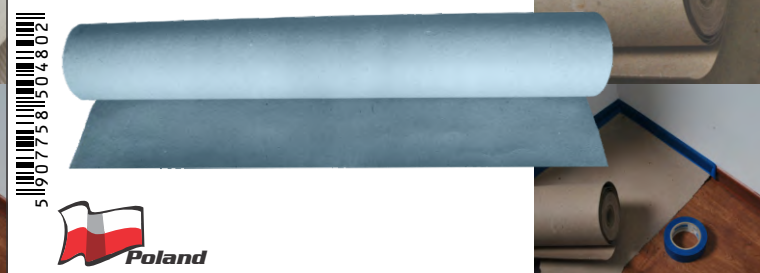

DOLPHIN TMB_04802 Painting Cardboard 1m x 20m (090)

UNIT Δυνατής Αντοχής Προστατευτικό Χαλάκι Τσόχινο, Επιφάνεια Κάλυψης 1x7,5M