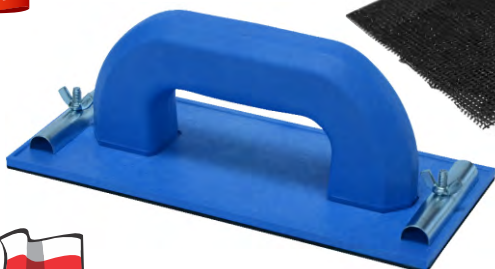

Grit 100
SS100_21441
(142)

Grit 120
SS120_21465
(143)

Grit 150
SS150_21489
(144)

Grit 180
SS180_21502
(145)

DOLPHIN SS Abrasive Mesh 105x280mm

UNIT Λαβή για Λειαντικό Πλέγμα, 215x100mm

NEW

DOLPHIN PSM_21885 Handle for Abresive Mesh 215x100mm (240)