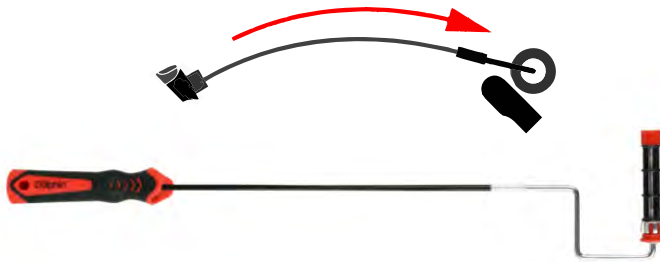

UNIT Λαβή Ρολού Βαψίματος 10cm