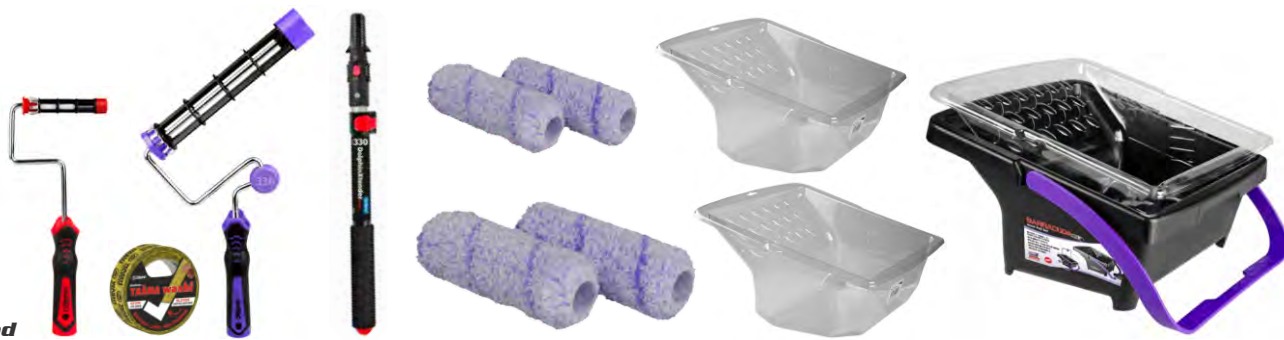

UNIT Επαγγελματικό ΣΕΤ Βαφής ΒΚ01 - Σκαφάκι 7Λ + 2 Εσωτερικά, 2 Βάσεις για Ρολό, 4 ρολά, Τηλεσκοπικό Κοντάρι, Ταινία Βαφής

DOLPHIN BK01_57181 330 BARRACUDA BK01 Painting Set (053)

UNIT Επαγγελματικό ΣΕΤ Βαφής BS02 - Σκαφάκι 7Λ + 2 Εσωτερικά, Βάση για Ρολό, 2 ρολά, Τηλεσκοπικό Κοντάρι, Ταινία Βαφής