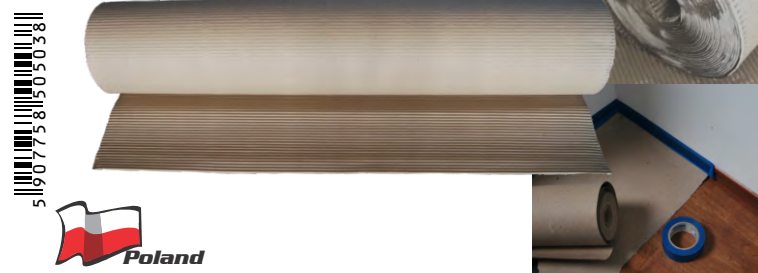

DOLPHIN TF_05038 Corrugated Cardboard 1m x 15m (089)

UNIT Χαρτόνι 1M x 15M