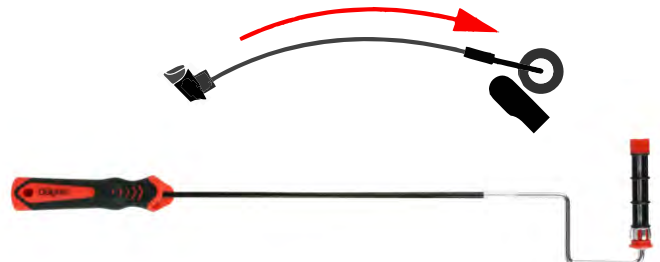

UNIT Λαβή Ρολού Βαψίματος 18cm