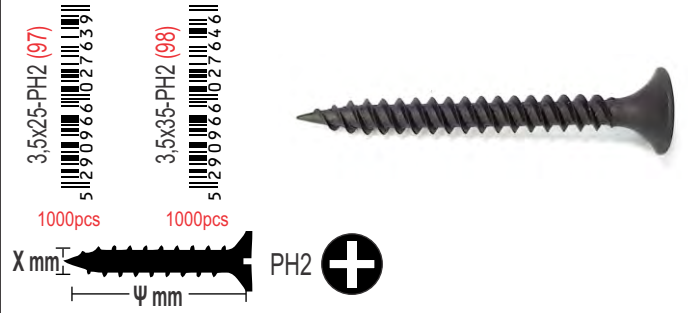

BAG 1000pcs Βίδες PH2 Μυτερές Γυψοσανίδας

MULTIFORM Drywall Screw, 1000pcs