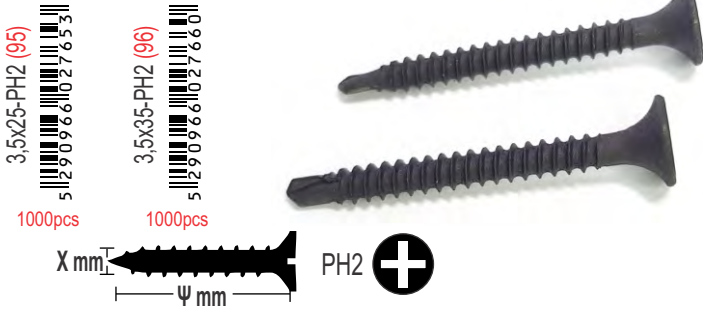

BAG 1000pcs Τρυπανόβιδες PH2 Γυψοσανίδας

MULTIFORM Drywall Self-Drilling Screw, 1000pcs