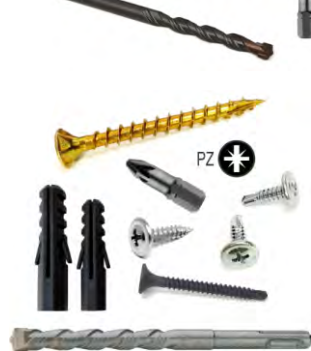

Βίδες:
3,5x20
3,5x30
3,5x35
4,5x35
4,5x45
Βίδες Γυψοσανίδας:
3,5x25
Αριδόβιδες:
4,5x13
4,2x25
Λαμαρινόβιδες:
4,2x13
Βύσματα (Rowplugs)
HardPlast 6mm
HardPlast 8mm
Μύτη Κατσαβιδιού:
PZ2
Γερμανικές Αρίδες Μπετού:
KEIL 6mm
KEIL 8mm

GK Hardware Professional Drill SET 500pcs