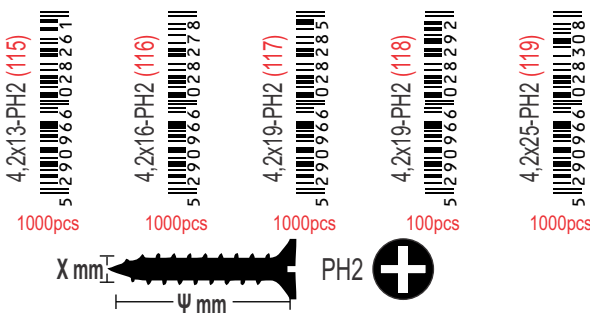

MULTIFORM Drywall Double Head Sharp Point Screw, 1000pcs

BOX Λαμαρινόβιδες PH2 Αυτοδιάτρητες (Τρυπανόβιδες)

MULTIFORM Self-Drilling Screw

- Βίδες Αυτοδιάτρητες
- Πλατύ Κεφάλι
- Κατάλληλες για Λαμαρίνα

BOX Μυτερές, Λαμαρινόβιδες με Πλατύ Κεφάλι