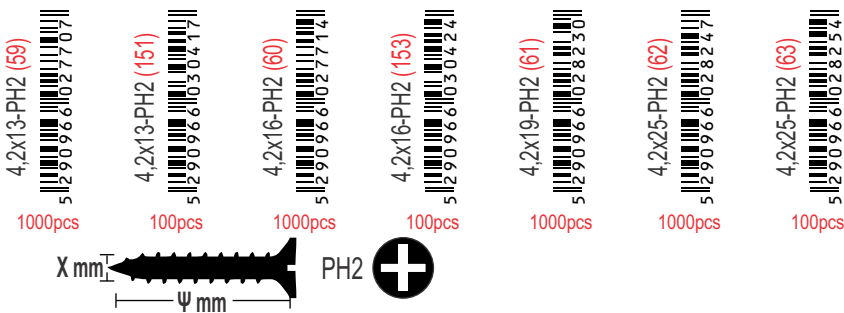

MULTIFORM Self-Drilling Screw