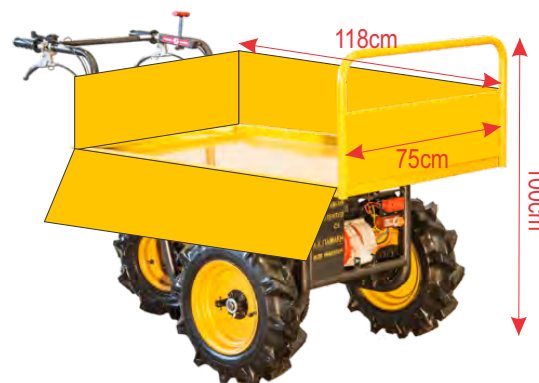

250lt

ΕΥΚΟΛΗ ΕΠΙΤΟΠΙΑ ΠΕΡΙΣΤΡΟΦΗ

Ο μπροστά τροχός που περιστρέφεται γύρω από τον άξονά του και δίνει την ελευθερία στο 3κυκλο YAMAWAGON να στρίβει εύκολα και να κινείται ακόμα και στους πιο κοφτους ελιγμούς το ίδιο αξιόπιστα ακόμα και με μεγάλα φορτία.

ΣΑΣΜΑΝ ΤΑΧΥΤΗΤΩΝ

Το 3κυκλο YAMAWAGON διατίθεται με σασμάν ταχυτήτων διαθέτοντας επιπλέον την όπισθεν. Αυτό το μοναδικό πλεονέκτημα της όπισθεν δίνει τη λύση για εργασίες σε σημεία που η επιτόπια περιστροφή δεν είναι εφικτή.

ΠΡΟΣΑΡΤΗΣΗ ΨΕΚΑΣΤΙΚΟΥ

Χωρίς εξειδικευμένες γνώσεις και σε πολύ λίγο χρόνο το 3κυκλο YAMAWAGON μετατρέπεται σε ένα ολοκληρωμένο σύστημα ψεκασμού με τριεμβολική αντλία ψεκαστικού και δεξαμενή των 250lt

ΣΑΣΙ ΚΑΙ ΚΑΡΟΤΣΑ

Το σασί και η καρότσα κατασκευάζονται από υλικά βαρέως τύπου. Η καρότσα είναι επίπεδη πλατφόρμα με ανοιγόμενα μεταλλικά παραπέτα, ενώ μπορεί να τροποποιηθεί ανάλογα την ανάγκη κάθε εργασίας.

UNIT Πυροσβεστήρας με Δυνατότητα Ρίψης 80lt Ανα Λεπτό
Παράγει 40 Bar - με Πιστόλι
Μάνικα 50M με Εύκολη Σύνδεση