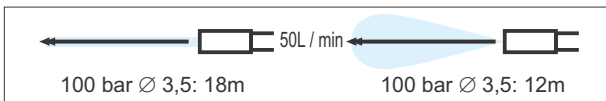

FIREFIGHT HP KIT 18HP with TANK + FOAM PRE-MIXER GUN