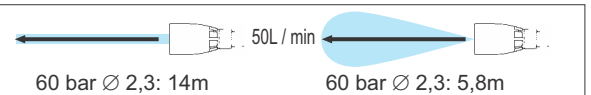

UNIT Πυροσβεστήρας με Δυνατότητα Ρίψης 80lt Ανα Λεπτό
Παράγει 40 Bar - με Πιστόλι
Μάνικα 50M με Εύκολη Σύνδεση