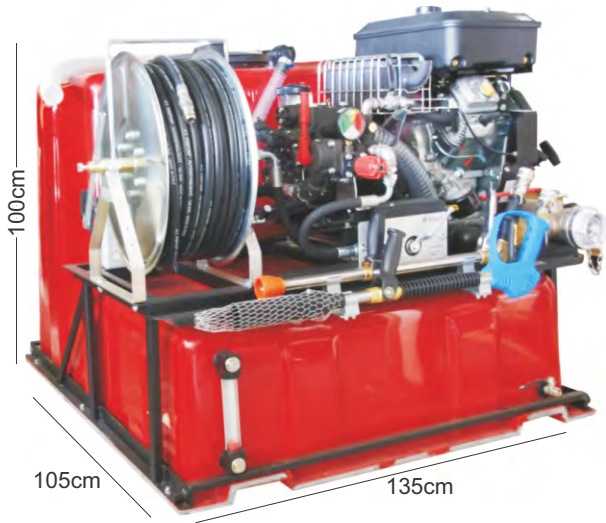

www.katsafados.com

SIMM ENGINEERING

SIMMM Power Gun B-120 - 11L

SIMMM Power Cleaner B-120 - 11L

SIMMM Power Shot B-135 - 9L

UNIT Βιομηχανική Αντλία

Λειτουργία: Jet Pump
 Εφαρμογή: Νερό
 Τροφοδοσία: Ηλεκτρικό Μοτέρ
 Ισχύς: 380V 3phase, 220V 1phase; 50hz
 Επιτρεπόμενη Θερμοκρασία Υγρών: 40°C
 Τοποθέτηση: Οριζόντια
 Υλικό Κατασκευής: Ανοξείδωτο Ατσάλι
 Μέγιστη Ισχύς: 0.9KW(1.2HP)
 Μέγιστη Διάμετρος: 1 inch (25mm)
 Μέγιστη Πίεση: 0,3mpa (3Bar)
 Μανομετρικό: 45m
 Εμβέλεια Ροής: 1.5-3.6m³/h(6.6-15.8US.GPM)

RONDA RD-1 Garden Pump

UNIT Αντλία μεταφοράς Λαδιού

Λειτουργία: 2 ταχύτητες
 Εφαρμογή: Λάδι
 Τροφοδοσία: Ηλεκτρικό Μοτέρ
 Ισχύς: 380/415v 3phase 220/240v 1phase: 50/60hz
 Επιτρεπόμενη Θερμοκρασία Υγρών: 80°C
 Σύνδεση: Βιδωτή, Κομπωτή
 Τοποθέτηση: Οριζόντια
 Υλικό Κατασκευής: Ατσάλι, Μπρούτζος
 Μέγιστο Ιξώδες: 1x10³CST
 Μέγιστη Ισχύς: 0,75 KW (10hp)
 Μέγιστη Διάμετρος: 1 inch (25mm)
 Μέγιστη Πίεση: 0,3mpa (3Bar)
 Μανομετρικό: 30m
 Εμβέλεια Ροής: 1,8 - 7,5 m³/h (30-75 l/m)

RONDA WCB-75 Gear Oil Pump

UNIT Φορητή Αντλία μεταφοράς Λαδιού

DYB40-DC Oil Pump

UNIT Πυροσβεστήρας με Δυνατότητα Ρίψης 80lt Ανα Λεπτό
Παράγει 40 Bar - με Πιστόλι Αφρού*
Μάνικα 50M με Εύκολη Σύνδεση + Ντεπόζιτο 600lt
*διατίθεται και με Απλό Πιστόλι

FOAM PRE-MIXER - WATER/FOAM GUN - 60BAR

FIREFIGHT HP KIT 18HP with TANK + FOAM PRE-MIXER GUN

UNIT Τρίκυκλο Αυτοκινούμενο Μεταφορικό Καρότσι για Δύσβατες Περιοχές, με Ψεκαστήρα ή Σκέτο. με κινητήρα Subaru EX17 (5,7Hp)