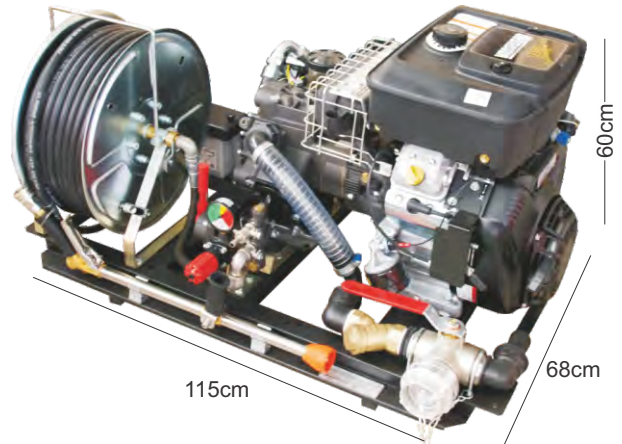

UNIT Πυροσβεστήρας με Δυνατότητα Ρίψης 80lt Ανα Λεπτό
Παράγει 40 Bar - με Πιστόλι
Μάνικα 50M με Εύκολη Σύνδεση