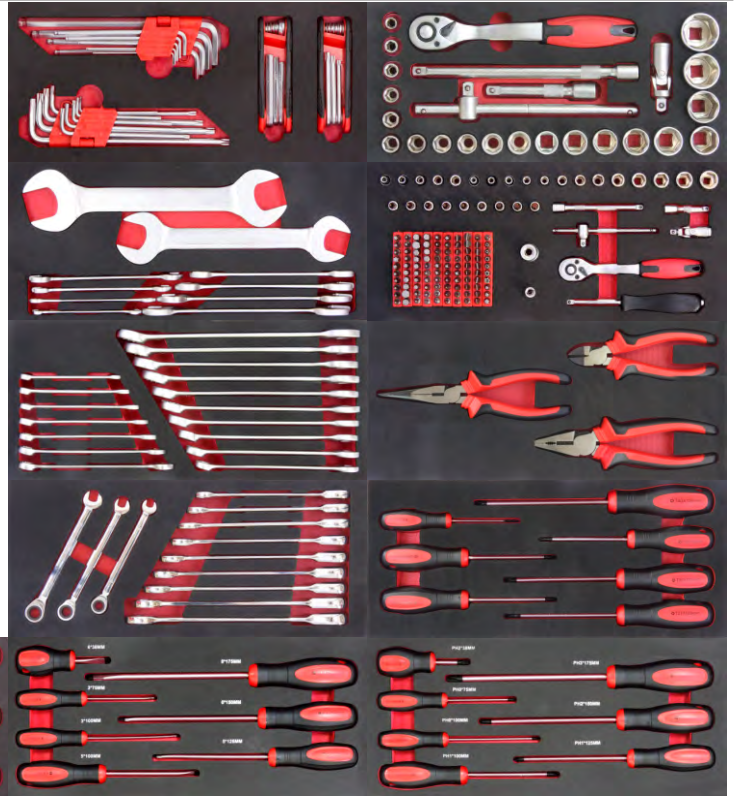

UNIT Τροχήλατο Τρόλεϊ - Εργαλειοθήκη με 7 Συρτάρια. 72x46x93cm με 250 Εργαλεία

NEW

619726311250021

KINBOX 01RS3P7 - Tool Cabinet With 250 Tools Included

UNIT Τροχήλατο Τρόλεϊ - Εργαλειοθήκη με 7 Συρτάρια. 67x49x81cm