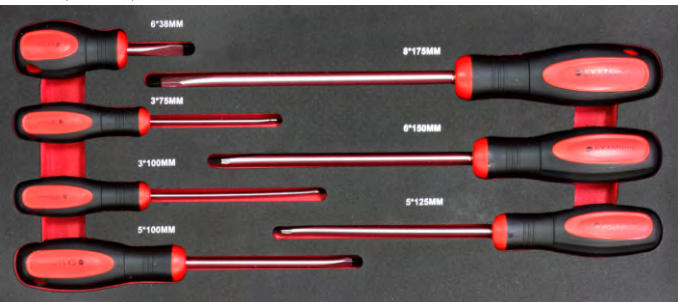

KINBOX TF01M110 - Slotted Screwdriver SET (13)

619726311250421

619726311250431

UNIT Σετ Κατσάβιδα Ίσια, 6,5x38, 3x75, 3x100, 5,5x100, 5,5x125, 6,5x150, 8x175mm

UNIT Σετ Σταυροκατσάβιδα Phillips: 0x75 - 3x175mm