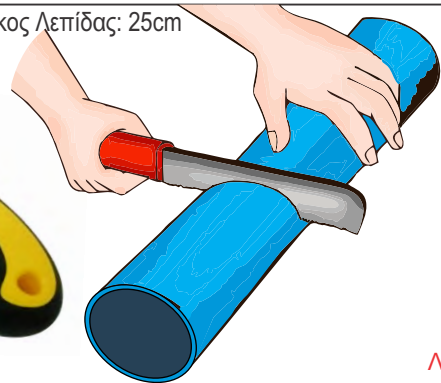

Ανταλλακτική
Λεπίδα Πριονιού

CHAN LONG KEO-250P Plumbing Saw