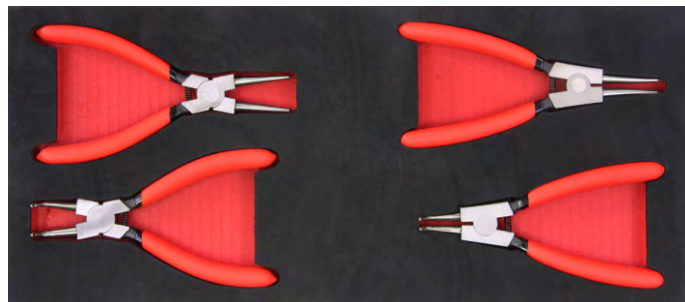

KINBOX TF01M127 - Circlip Plier SET (12)

UNIT Σετ Σφυριά, Μηχανικού: 500g, Πλαστικό: 40mm

NEW