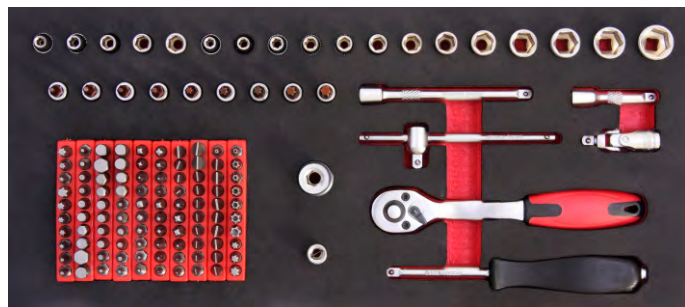

KINBOX TF01M153 - 1/4" Socket SET (10)

UNIT 3/8" Σετ Καρυδάκια 9 - 22mm, Αστεράκια E11 - E20,
Μπουζόκλειδο 16 - 21mm, Προέκταση 75 - 150mm