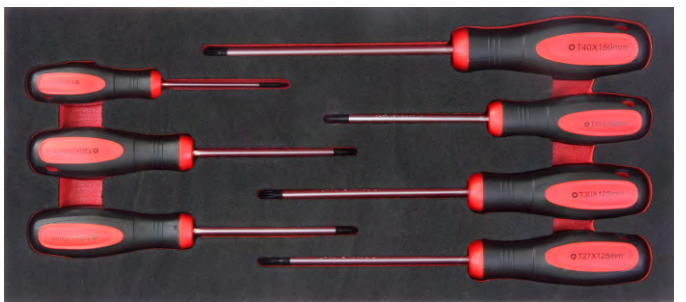

KINBOX TF01M112 - Star Screwdriver SET (08)

UNIT Σετ Κλειδιά Αστεράκια