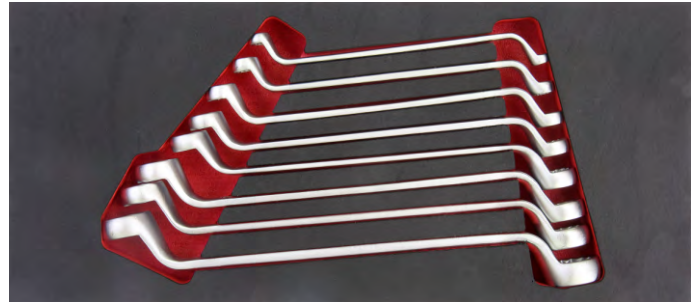

UNIT Σετ Μικτά Κλειδιά, Ανοιχτού και Κλειστού Τύπου με Καστάνια, 8 - 19mm

UNIT Σετ Κλειδιά Κλειστού Τύπου (Πολύγωνα), 6-7, 8-9, 10-11, 12-13, 14-15, 16-17, 18-19, 20- 22mm

619726311250421

619726311250431