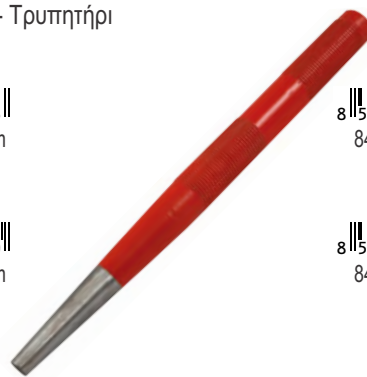

8 590137 410046
841004 - ø4 - x125mm

8 590137 410053
841005 - ø5 x 125mm

NAREX Centre Punch

UNIT Ζουμπάς - Τρυπητήρι

8 590137 400016
840001 - ø1 x 110mm

8 590137 400030
840003 - ø3 x 110mm

8 590137 400054
840005 - ø5 x 125mm

8 590137 400085
840008 - ø8 x 125mm

NAREX Drift

UNIT Σμιλári - Καλέμι Κοντό