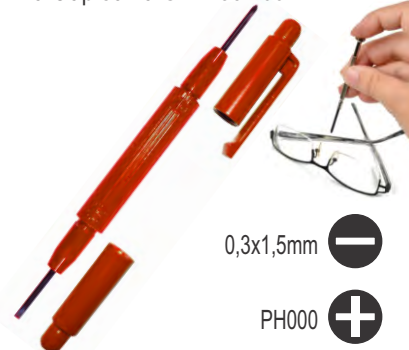

NAREX 889303 Promotional Cork Screw

UNIT Κοφτάκι για Σύρμα 1,2mm

NEW

8 590137 400006

NAREX 874000 Side Cutter Pliers

UNIT Κατσαβιδάκια Οπτικού 100mm

8 590137 891005

0,3x1,5mm