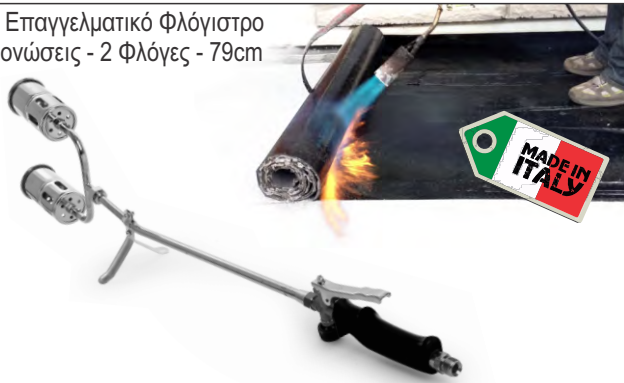

UNIT Επαγγελματικό Φλόγιστρο για Θερμομονώσεις - 2 Φλόγες - 79cm

FOKER Roofing Double Torch - 04702