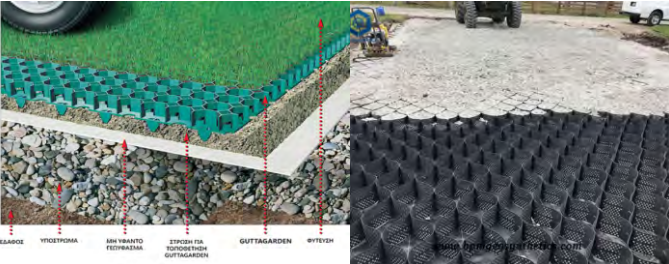

Drain Cells - Kipseles Apostragisis