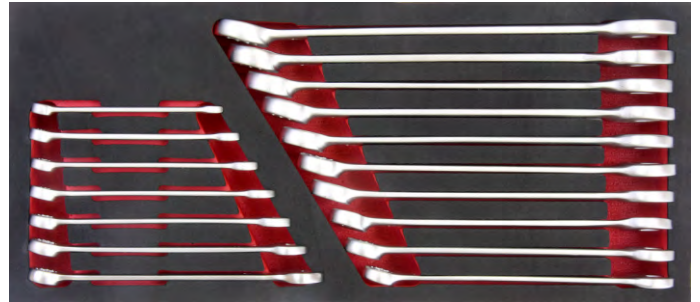

KINBOX TF01M117 - Combination Wrench SET (02)

619726311250014

619726311250441