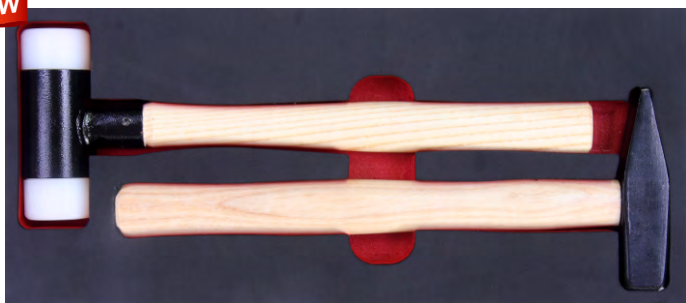

KINBOX TF01M128 - Hammer SET (06)

UNIT Σετ Διάτρησης, Κοπίδια: 12x160, 16x175, 19x180mm,
Κεντροδόροι: 2 - 10x170mm

NEW