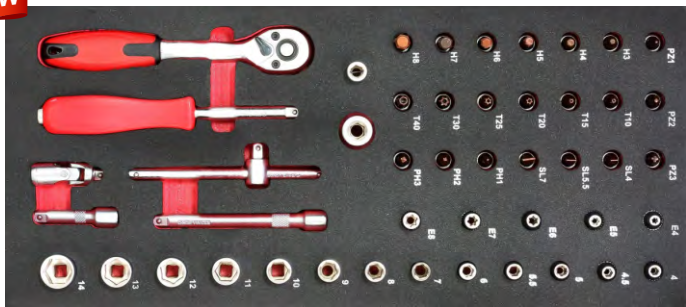

UNIT 1/4" Καρυδάκια 4 - 14mm, Αστεράκια E4 - E8, Προέκταση 5-10cm
Βάση Κατσαβιδιού: 1/2", 1/4", Μύτες: SL, PZ, PH, T, H

NEW

KINBOX TF01M101 - 1/4" Socket SET (09)

UNIT 1/4" Καρυδάκια 4 - 14mm, Αστεράκια E4 - E8, Προέκταση 5-10cm
Βάση Κατσαβιδιού: 1/2", 1/4", Μύτες: SL, PZ, PH, T, TH, H, S,

NEW