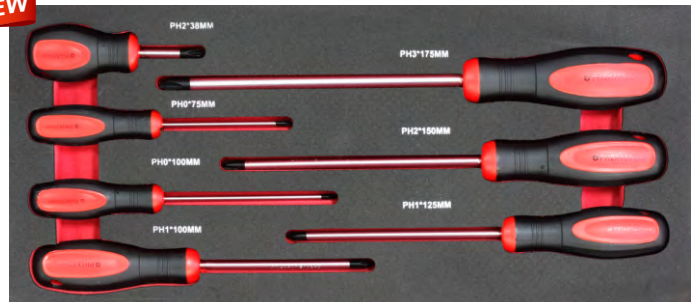

KINBOX TF01M111 - Phillips Screwdriver SET (14)

619726311250421

619726311250431

UNIT Σετ Κατσάβιδα Ίσια, 6,5x38, 3x75, 3x100, 5,5x100, 5,5x125, 6,5x150, 8x175mm

UNIT Σετ Σταυροκατσάβιδα Phillips: 0x75 - 3x175mm