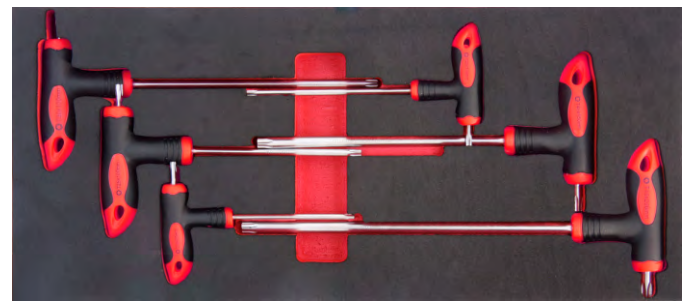

KINBOX TF01M108 - Star Girp Key SET (15)