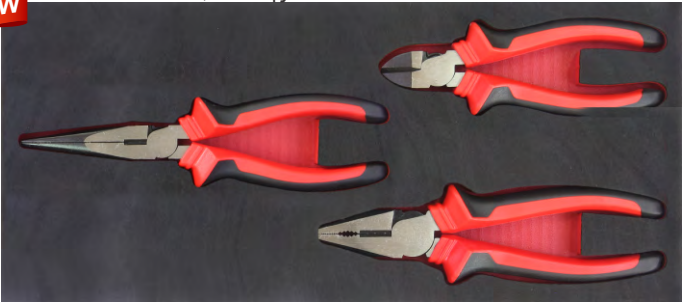

UNIT Σετ Πένσες Βιομηχανικού Τύπου, Τσιμπίδα: 200mm,
 Πένσα: 200mm, Κόπτης: 165mm

NEW

KINBOX TF01M145 - Industrial Plier SET (11)

UNIT Σετ Πένσες Circlip Ασφαλείας 150mm

KINBOX TF01M127 - Circlip Plier SET (12)