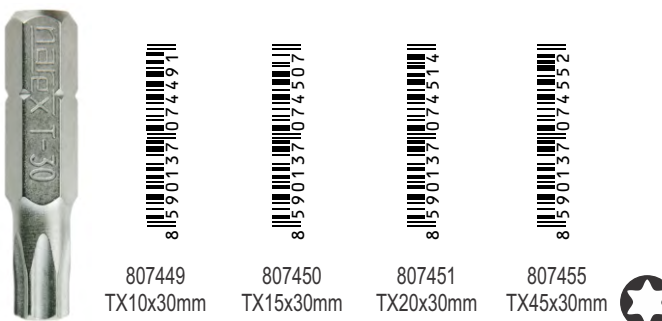

807449 TX10x30mm
807450 TX15x30mm
807451 TX20x30mm
807455 TX45x30mm

NAREX 8074 Bit TX

UNIT Μύτες Κατσαβιδιού ΑΣΤΕΡΑΚΙ - TT 30mm

815901371305519
830551 - TT20x30mm
815901371305526
830552 - TT25x30mm
815901371305533
830553 - TT30x30mm
815901371305540
830554 - TT40x30mm

✦ x 30mm

NAREX 8305 Bit TT TiN - 30mm

UNIT Μαγνητικό Καρυδάκι SWM x 45mm