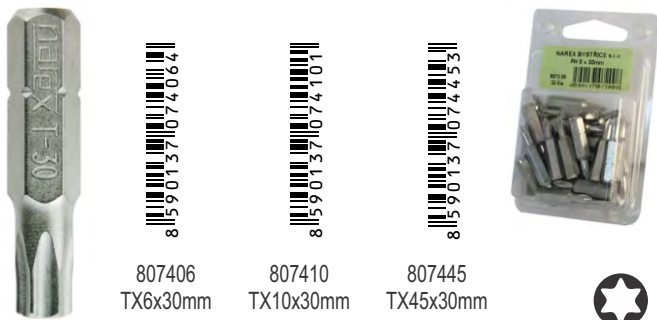

815901371388512
838851 - PZ1x30mm
815901371388529
838852 - PZ2x30mm
815901371388536
838853 - PZ3x30mm
815901371073036
807303 - PZ3x30mm - 30pcs

✦ x 30mm

8388 Grooved Bit POZIDRIV in a Box - 30mm

30x1 Μύτες Κατσαβιδιού ΑΣΤΕΡΑΚΙ - TX 30mm

807406 TX6x30mm
807410 TX10x30mm
807445 TX45x30mm

NAREX 8074 Bit TX

UNIT Μύτη Κατσαβιδιού ΣΤΑΥΡΟΣ PH2

815901371387829

PH2 +

NAREX 838782 Philips Bit - PH2x30mm

UNIT Μύτη Κατσαβιδιού ΣΤΑΥΡΟΣ PZ2

815901371388826

PZ2 ✦

NAREX 838882 Pozidriv Bit - PZ2x30mm

UNIT Μύτες Κατσαβιδιού ΑΣΤΕΡΑΚΙ - TX