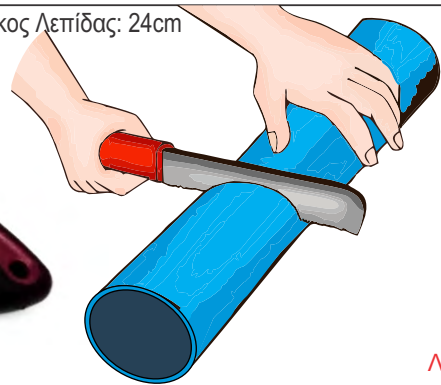

Ανταλλακτική
Λεπίδα Πριονιού

CHAN LONG JET-270B Pruning Saw

UNIT Πριόνι Κλαδέματος και Εργασιών, Κατάλληλο για Κοπή Γυψοσανίδας, Μήκος Λεπίδας: 16cm

CHAN LONG WALLBOARD Saw

UNIT Πριόνι Κλαδέματος και Εργασιών. Κατάλληλο για κοπή Πλαστικών Σωλήνων, Μήκος Λεπίδας: 24cm