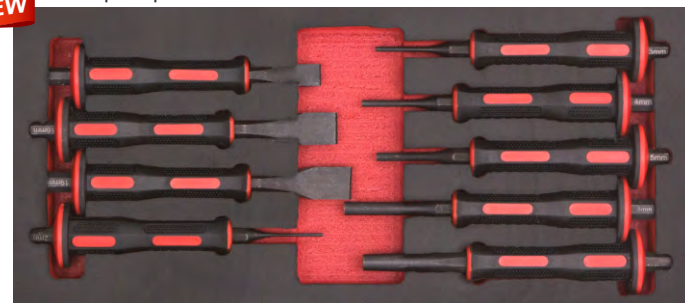

KINBOX TF01M135 - Punch SET (07)

UNIT Σετ Κατσαβίδια Αστεράκια