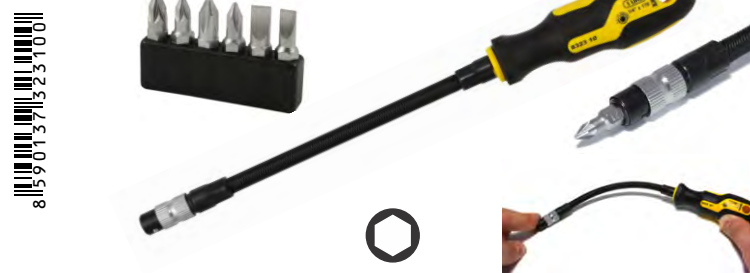

NAREX 832310 Screwdriver Flexible for Bits 1/4" x 170mm S LINE

UNIT Επαγγελματικό Σταυροκατσαβίδο Πολλαπλής Χρήσης