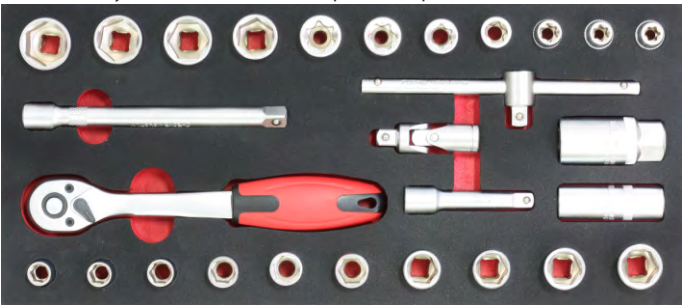

KINBOX TF01M103 - 3/8" Socket SET (05)

UNIT 1/2" Σετ Καρυδάκια 8 - 32mm, Προέκταση 125 - 250mm