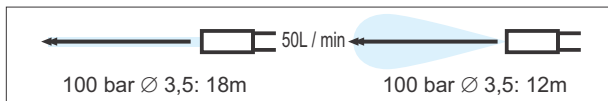

FIREFIGHT HP KIT 18HP with TANK + FOAM PRE-MIXER GUN