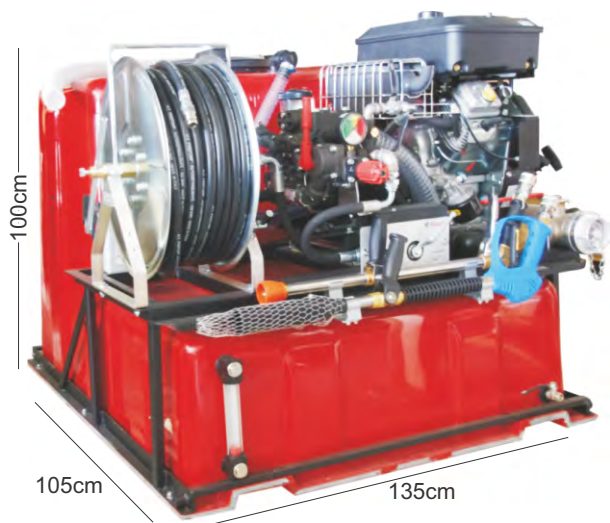

www.katsafados.com

SIMM ENGINEERING

SIMMM Power Gun B-120 - 11L

SIMMM Power Cleaner B-120 - 11L

SIMMM Power Shot B-135 - 9L

UNIT Βιομηχανική Αντλία

Λειτουργία: Jet Pump
 Εφαρμογή: Νερό
 Τροφοδοσία: Ηλεκτρικό Μοτέρ
 Ισχύς: 380V 3phase, 220V 1phase; 50hz
 Επιτρεπόμενη Θερμοκρασία Υγρών: 40°C
 Τοποθέτηση: Οριζόντια
 Υλικό Κατασκευής: Ανοξείδωτο Ατσάλι
 Μέγιστη Ισχύς: 0.9KW(1.2HP)
 Μέγιστη Διάμετρος: 1 inch (25mm)
 Μέγιστη Πίεση: 0,3mpa (3Bar)
 Μανομετρικό: 45m
 Εμβέλεια Ροής: 1.5-3.6m³/h(6.6-15.8US.GPM)

RONDA RD-1 Garden Pump

UNIT Αντλία μεταφοράς Λαδιού

Λειτουργία: 2 ταχύτητες
 Εφαρμογή: Λάδι
 Τροφοδοσία: Ηλεκτρικό Μοτέρ
 Ισχύς: 380/415v 3phase 220/240v 1phase: 50/60hz
 Επιτρεπόμενη Θερμοκρασία Υγρών: 80°C
 Σύνδεση: Βιδωτή, Κομπωτή
 Τοποθέτηση: Οριζόντια
 Υλικό Κατασκευής: Ατσάλι, Μπρούτζος
 Μέγιστο Ιξώδες: 1x10°CST
 Μέγιστη Ισχύς: 0,75 KW (10hp)
 Μέγιστη Διάμετρος: 1 inch (25mm)
 Μέγιστη Πίεση: 0,3mpa (3Bar)
 Μανομετρικό: 30m
 Εμβέλεια Ροής: 1,8 - 7,5 m³/h (30-75 l/m)

RONDA WCB-75 Gear Oil Pump

UNIT Φορητή Αντλία μεταφοράς Λαδιού

DYB40-DC Oil Pump

UNIT Πυροσβεστήρας με Δυνατότητα Ρίψης 80lt Ανα Λεπτό
Παράγει 40 Bar - με Πιστόλι Αφρού*
Μάνικα 50M με Εύκολη Σύνδεση + Ντεπόζιτο 600lt
*διατίθεται και με Απλό Πιστόλι

FOAM PRE-MIXER - WATER/FOAM GUN - 60BAR

FIREFIGHT HP KIT 18HP with TANK + FOAM PRE-MIXER GUN

UNIT Τρίκυκλο Αυτοκινούμενο Μεταφορικό Καρότσι για Δύσβατες Περιοχές, με Ψεκαστήρα ή Σκέτο. με κινητήρα Subaru EX17 (5,7Hp)