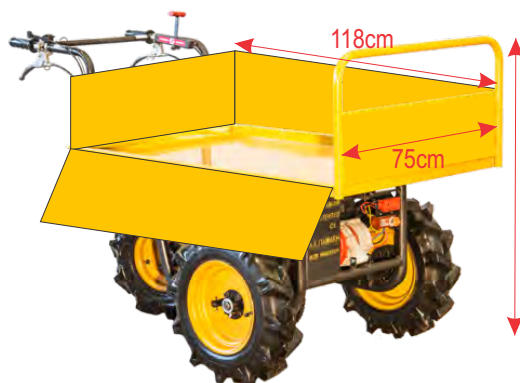

ΠΡΟΣΑΡΤΗΣΗ ΨΕΚΑΣΤΙΚΟΥ

Χωρίς εξειδικευμένες γνώσεις και σε πολύ λίγο χρόνο το 3κυκλο YAMAWAGON μετατρέπεται σε ένα ολοκληρωμένο σύστημα ψεκασμού με τριεμβολική αντλία ψεκαστικού και δεξαμενή των 250lt

ΣΑΣΙ ΚΑΙ ΚΑΡΟΤΣΑ

Το σασί και η καρότσα κατασκευάζονται από υλικά βαρέως τύπου. Η καρότσα είναι επίπεδη πλατφόρμα με ανοιγόμενα μεταλλικά παραπέτα, ενώ μπορεί να τροποποιηθεί ανάλογα την ανάγκη κάθε εργασίας.