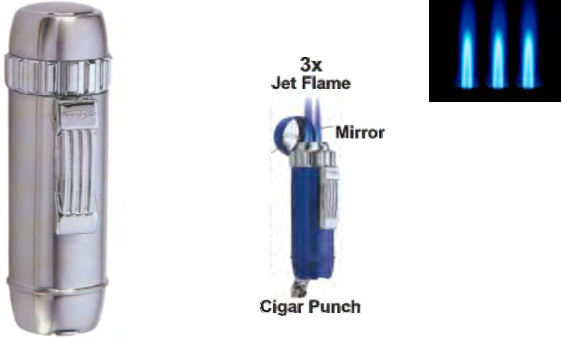

VECTOR TRIFORCE Chrome Satin 18151

UNIT 3 Jet Flames με Πουροκόπτη