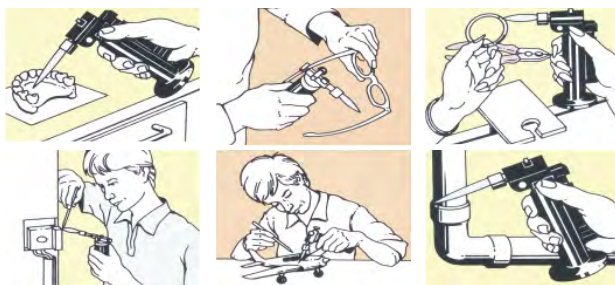

UNIT Jet Flame

UNIT Jet Flame

UNIT Jet Flame

PRINCE PB-010 Black

PRINCE PB-010 Clear

EUROJET Pocket Torch 24309

UNIT Jet Flame

Κατάλληλο για:
Εργαστήρια οδοντιατρικής, Χρυσοχοεία,
Οπτικούς, Υδραυλικούς, Διόρθωση παιχνιδιών, Ηλεκτρικά κ.α.