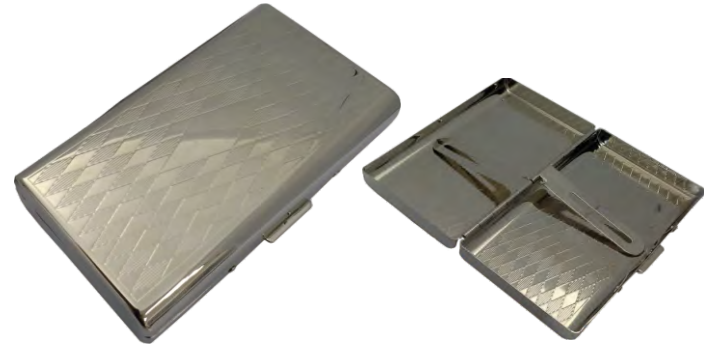

TABIMEX 10204 Cig. Case Nickel 100mm Clip

UNIT Ταμπακίερα Τσιγάρου