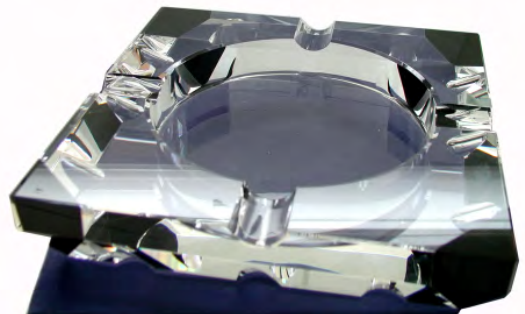

UNIT Αντιανεμικό Σταχτοδοχείο - 15cm

Windproof Ashtray - 23035

UNIT Σταχτοδοχείο με 3 Θέσεις

GK Fine Art Ashtray YG A055 - Chrome

UNIT Γυάλινο Σταχτοδοχείο - 18cm

Crystal Ashtray (18x18)

UNIT Σταχτοδοχείο για 2 Πίπες ø170mm