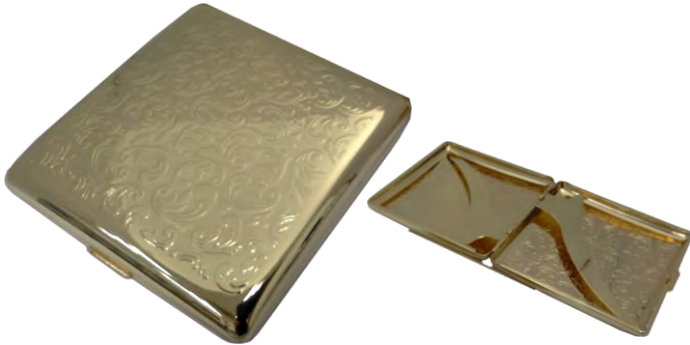

UNIT Ταμπακίερα για 20 Τσιγάρα

ANGELO Cigarette Metal Case Dark Gun - 800002

UNIT Ταμπακίερα για SLIM Τσιγάρα

ANGELO PU Slim Cigarette Case 110mm - 802270

UNIT Ταμπακίερα για 20 Τσιγάρα

TABIMEX 10103 Cig. Case Brass 80mm Clip