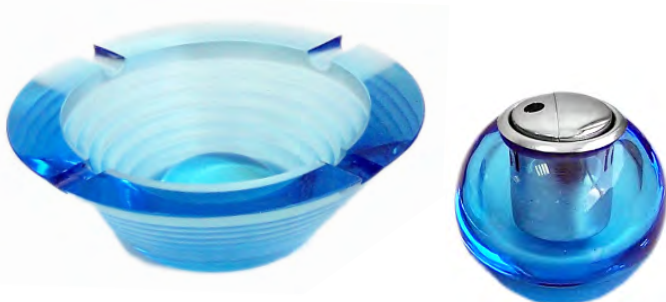

EUROJET Ashtray & Lighter Glass Set 27101/7