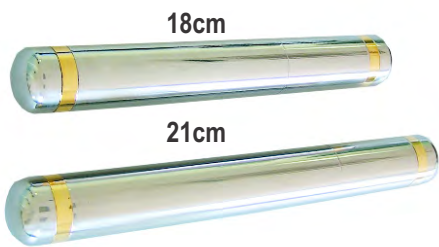

TABIMEX 93003 Cigar Case Leather Black Oxford

UNIT Μεταλλική Θήκη Πούρου (18x3cm)

ANGELO Cigar Tube 811090

UNIT Πλαστική Θήκη Πούρου, 15,5 - 20cm

AKRA Cigar Tube 811021

UNIT για Πούρα Μέχρι 52 - 55 RING

Tube 180H 2G