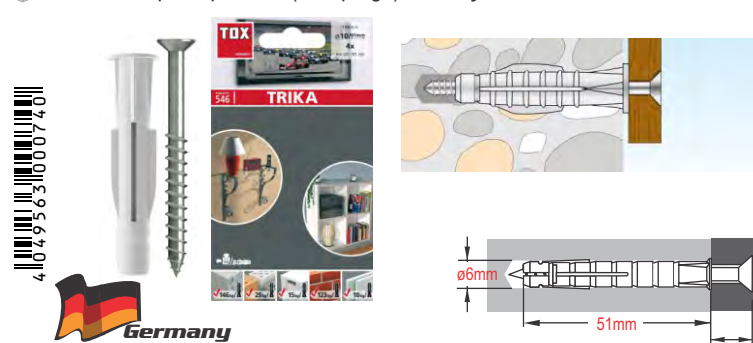

8x1 Βύσματα με Βίδα (Rowplugs) Παντός Τύπου

TOX TRIKA 6/51 BL + Screw All-purp. Wall Plug - 011701061 (027)