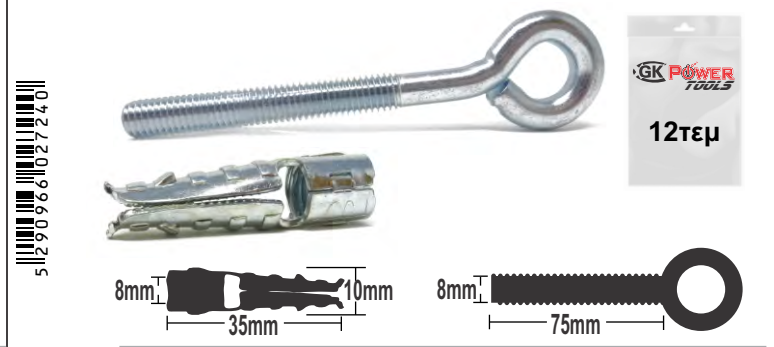

GK Power M8-35-E BAG Eye Rowbolt Fastener SET 12pcs

BOX SET ΣΕΤ Μεταλλικές Βίδες με Μάτι και Ρόπλάξ, Ούπα (Rawlplugs)