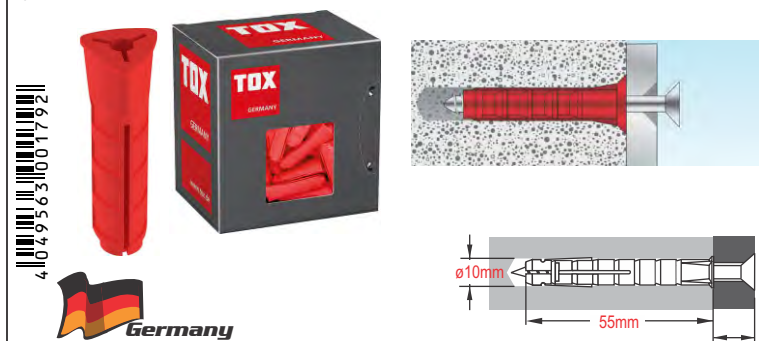

25x1 Βύσματα (Rowplugs) για YTONG

TOX YTOX 10/55 BOX 096100041 (207)