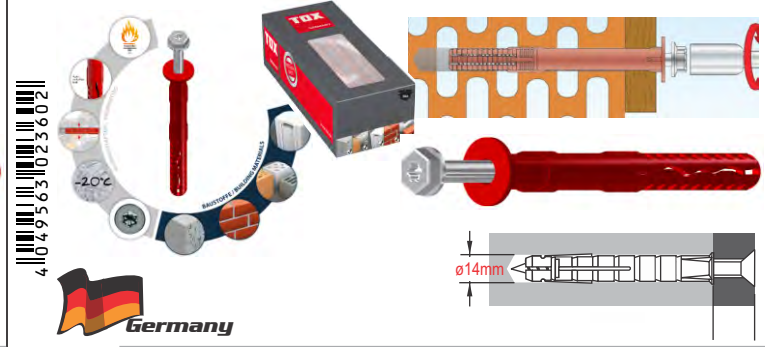

TOX FASSAD XL 14/260 Frame Plug - 067101241 (129)

25x1 Βύσματα (Rowplugs) Μακρού Παντός Τύπου, με Βίδα, Καρφωτά