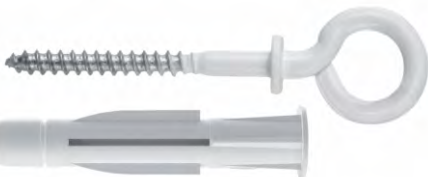

4x1 Βύσματα (Rowplugs) με Γάντζο