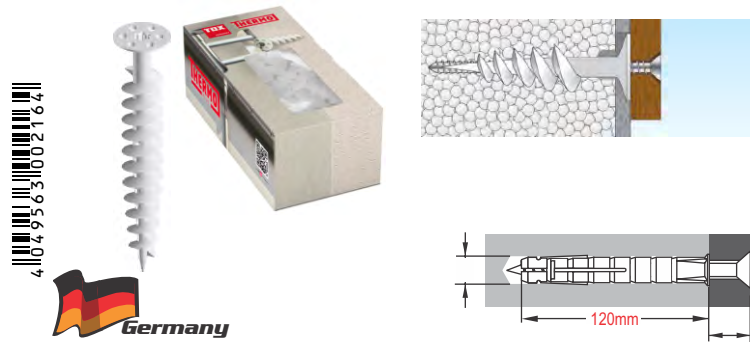

TOX THERMO 120 BOX Insulation Fixing - 072100281 (142)

50x1 Βύσματα (Rowplugs) Θερμομονωτικών Πλακών