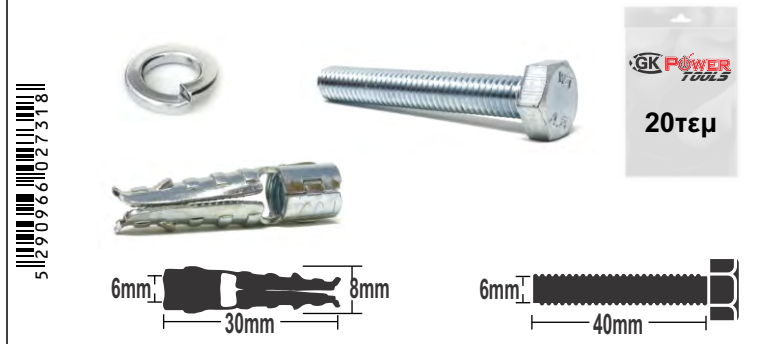

GK Power M6-30-8 BAG Rowbolt Fastener SET 20pcs

BOX SET ΣΕΤ Μπουλόνια, Ροδέλα Ασφαλείας και Ρόμπολτ (Rawbolt)