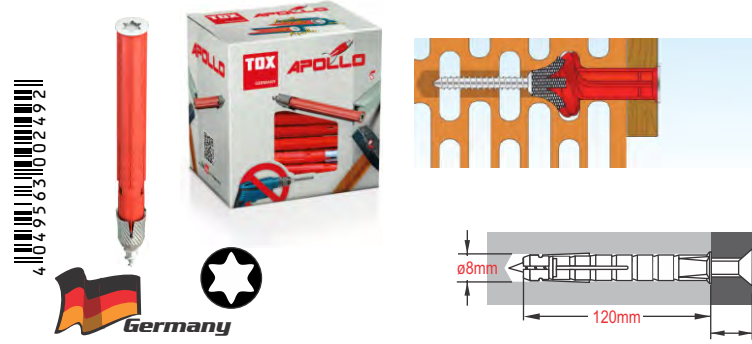

TOX APOLLO 8/120 BOX All-purp. Frame Fixing - 049101151 (101)

50x1 Βύσματα (Rowplugs) Παντός Τύπου