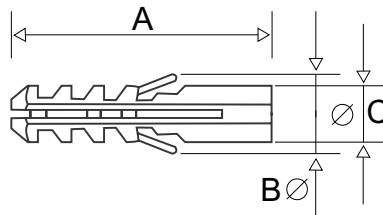

- Υλικό παραγωγής HDPE,
- Ενδείκνυται για Δομικά έργα
- Αντέχει στην κρούση και την τριβή.

ΚΩΔΙΚΟΣ	ΒΥΣΜΑ A μήκος	ΤΡΥΠΑΝΙ B διάμετρος	ΒΙΔΑ C διάμετρος
01025	25mm	5mm	2,5-4mm
01026	30mm	6mm	3,5-5mm
01027	35mm	7mm	4,5-5mm
01028	40mm	8mm	4,5-6mm
010210	50mm	10mm	6-8mm
010212	60mm	12mm	8-10mm
010214	70mm	14mm	10-12mm