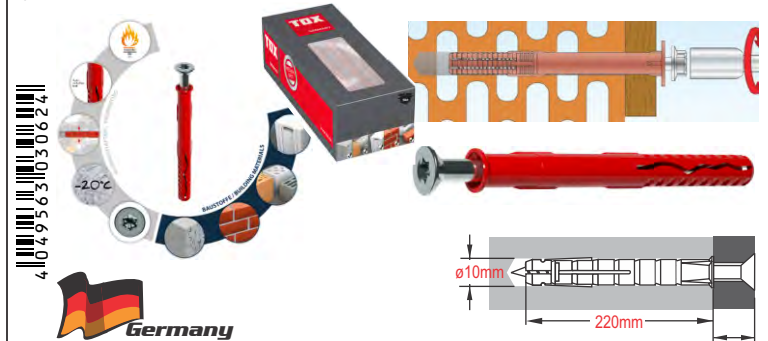

TOX FASSAD Pro SK 10/220 BOX Frame Fixing - 06201471 (125)

25x1 Βύσματα (Rowplugs) Μακρυά Παντός Τύπου, με Βίδα, Καρφωτά