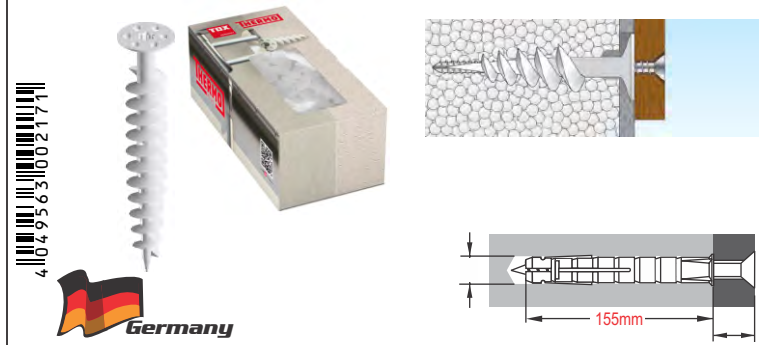

TOX THERMO 155 BOX Insulation Fixing - 072100311 (143)

50x1 Βύσματα (Rowplugs) Θερμομονωτικών Πλακών