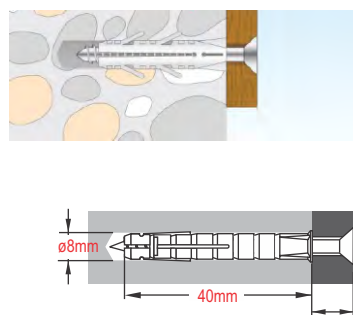

TOX BARRACUDA 8/40 BL+Screw, Wall Plug - 013701061 (039)

4x1 Βύσματα με Βίδα (Rowplugs) Τοίχου & Γυψοσανίδας