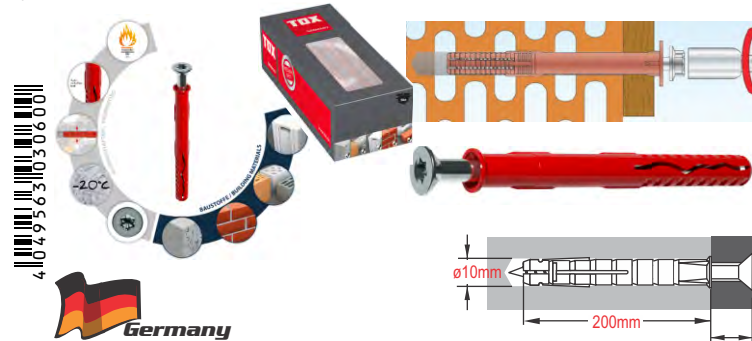

TOX FASSAD Pro SK 10/200 BOX Frame Fixing - 06201461 (124)

25x1 Βύσματα (Rowplugs) με Βίδα, Παντός Τύπου, Καρφωτά