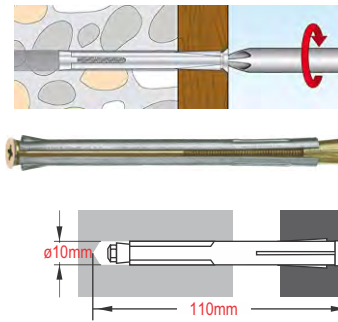

TXH7 M 12 X 125 (007)
50pcs

TXH7 M 12 X 140 (008)
25pcs

AS Rowbolt Anchors TXH7

100x1 Βύσματα (Rowplugs) με Βίδα, Ιδανικές για Κουφώματα Αλουμινίου

4 000 909 11 205 39

ø10mm

110mm

TOX WINDOW 10/92 Metal Frame Wall Plug - 02710113 (180)