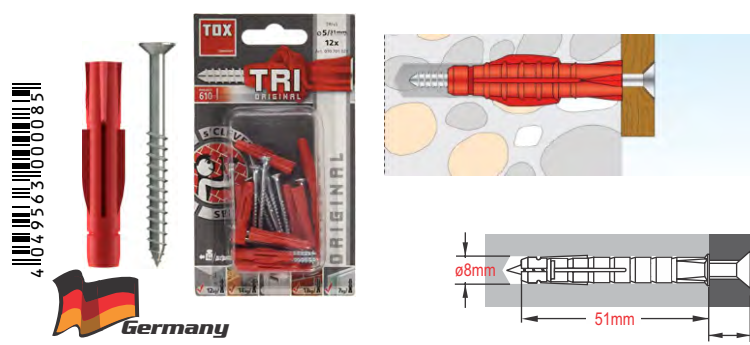

TOX TRI 8/51 BL + Screw All-purpose Wall Plug - 010701111 (015)

4x1 Βύσματα με Βίδα (Rowplugs) Παντός Τύπου