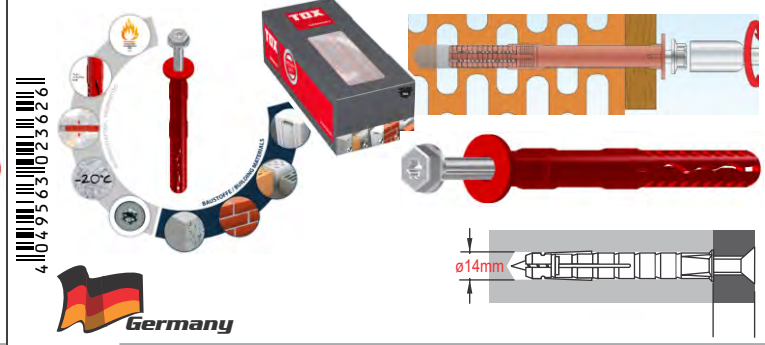

TOX FASSAD XL 14/320 Frame Plug - 067101271 (131)

100x1 Βύσματα (Rowplugs) Τοίχου & Γυψοσανίδας