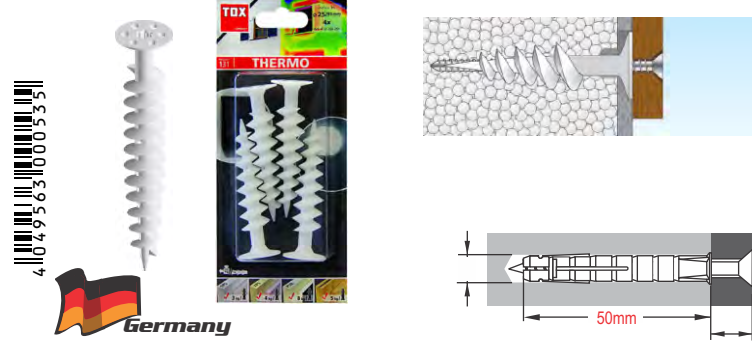

4x1 Βύσματα (Rowplugs) Θερμομονωτικών Πλακών

TOX THERMO 50 BL Insulation Fixing - 072700221 (147)