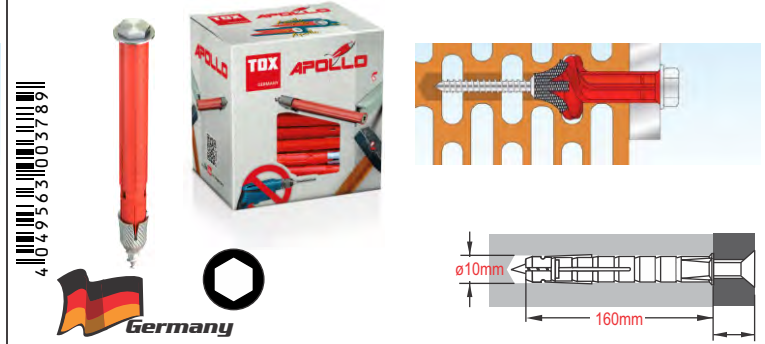

TOX APOLLO KB 10/160 BOX All-purp. Frame Fix - 049101561 (106)

50x1 Σύστημα Στερέωσης για Ταβάνι