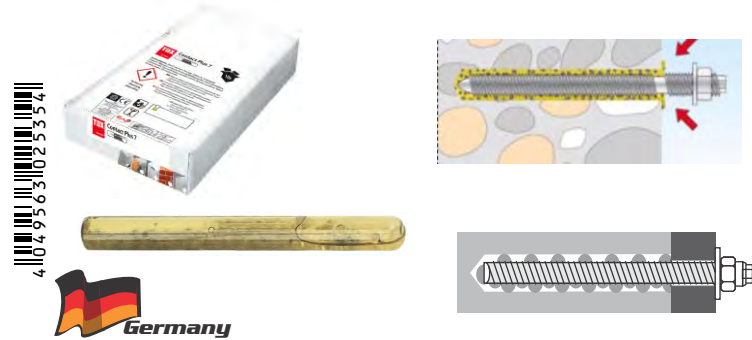

10x1 Χημικά Βύσματα (Chemical Anchors) για Μπετόν

TOX Contact Plus 7 M12 - 038100621 Chemical Anchor (202)