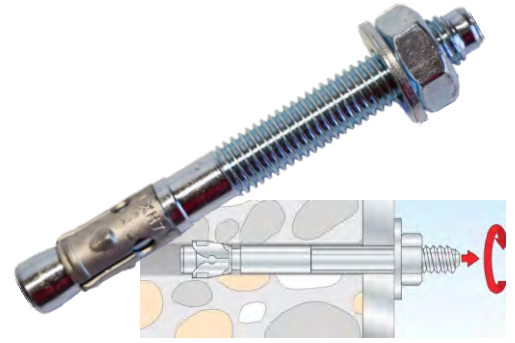

#12-6.5

Εργαλεία

Βύσματα Στερέωσης

BOX Αγκυρίδιο με Γάντζο

NEW

150x1

6x45 T9
(133)

50x1

8x60 T11
(134)

25x1

12x80 T16
(135)

DAMESA TAS-DME Expansion Anchor Hook

BOX Αγκυρίδιο με Μάτι

NEW

150x1

6x45 T9
(129)

50x1

8x60 T11
(130)

25x1

10x70 T14
(131)

25x1

12x80 T16
(132)

DAMESA TAS-DME Expansion Anchor Eyebolt

BOX Αγκυρίδιο με Βίδα (8,8)

NEW

8x60 T11 (136)

150pcs

8x80 T10 (137)

100pcs

8x80 T11 (138)

100pcs

10x100 T12 (139)

50pcs

10x100 T14 (140)

50pcs

10x70 T12 (141)

50pcs

10x70 T14 (142)

50pcs

12x110 T16 (143)

50pcs

16x110 T20 (144)

15pcs

DAMESA TAS-DME Expansion Anchor Bolt (8.8)

BOX Βύσματα (Rowplugs), Αγκυρίδια με Μπουλόνι, Γαλβανιζέ

TXH7 M 10 X 090 (001)
100pcs

TXH7 M 10 X 105 (002)
50pcs

TXH7 M 10 X 120 (003)
50pcs

TXH7 M 10 X 140 (004)
50pcs

TXH7 M 12 X 100 (005)
50pcs

TXH7 M 12 X 110 (006)
50pcs

TXH7 M 12 X 125 (007)
50pcs

TXH7 M 12 X 140 (008)
25pcs

AS Rowbolt Anchors TXH7

100x1 Βύσματα (Rowplugs) με Βίδα, Ιδανικές για Κουφώματα Αλουμινίου

4 000 909 11 205 39

ø10mm

110mm

TOX WINDOW 10/92 Metal Frame Wall Plug - 02710113 (180)

100x1 Βύσματα (Rowplugs) με Βίδα, Ιδανικές για Κουφώματα Αλουμινίου

4 000 909 11 205 46

ø10mm

130mm

TOX WINDOW 10/112 Metal Frame Wall Plug - 02710114 (179)

100x1 Βύσματα (Rowplugs) με Βίδα, Ιδανικές για Κουφώματα Αλουμινίου

4 000 909 11 205 53

ø10mm

150mm

TOX WINDOW 10/132 Metal Frame Wall Plug - 02710115 (178)

100x1 Βύσματα (Rowplugs) με Βίδα, Ιδανικές για Κουφώματα Αλουμινίου

4 000 909 11 205 60

ø10mm

170mm

TOX WINDOW 10/152 Metal Frame Wall Plug - 02710116 (177)