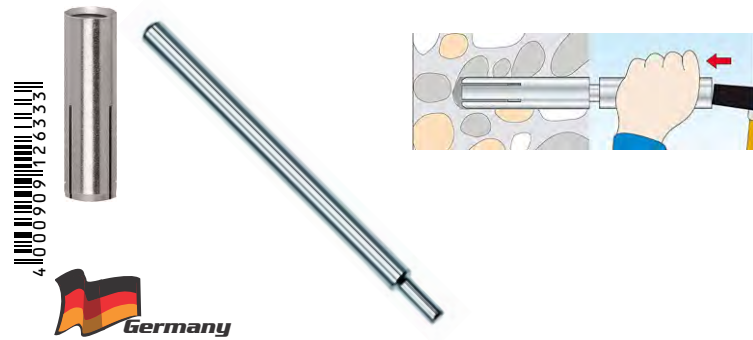

10x1 Εργαλείο Ρύθμισης για Βύσματα Impact

TOX IMPACT TOOL SW6 - 02900093 (214)