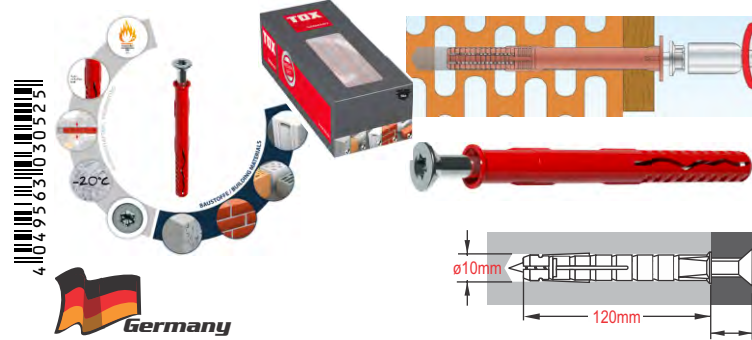

TOX FASSAD Pro SK 10/120 BOX Frame Fixing - 06201421 (120)

50x1 Βύσματα (Rowplugs) με Βίδα, Παντός Τύπου, Καρφωτά