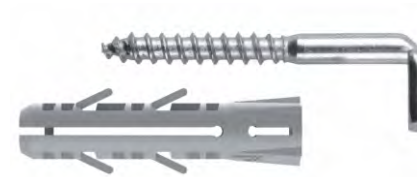

2x1 Βύσματα (Rowplugs) με Γάντζο