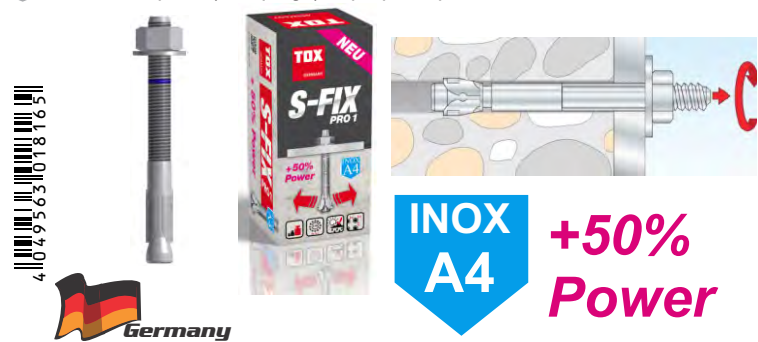

TOX S-Fix Pro INOX M12x120/20 BOX Bolt Anchor - 040171151 (098)

10x1 Βύσματα (Rowplugs), Αγκυρίδια με Μπουλόνη, INOX