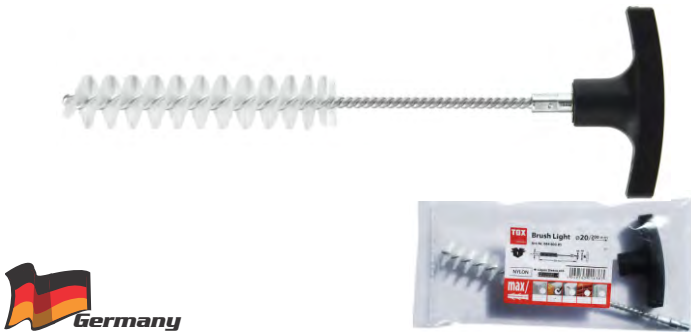

TOX BRUSH LIGHT Ø20mm, Polybag - 08460085 (162)

UNIT Βουρτσάκι Καθαρισμού Ø14x170mm

4 10 4 9 5 6 3 1 0 1 6 3 5 2 1