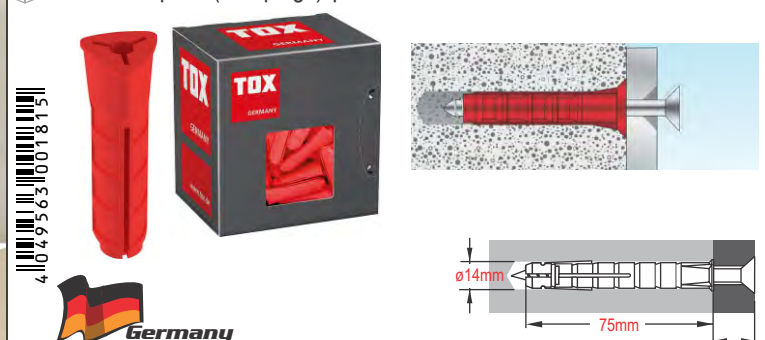

TOX Contact Plus 7 M12 - 038100621 Chemical Anchor (202)

20x1 Βύσματα (Rowplugs) για YTONG

TOX YTOX 12/66 BOX 096100061 (208)

25x1 Βύσματα (Rowplugs) για YTONG

TOX YTOX 10/55 BOX 096100041 (207)

10x1 Βύσματα (Rowplugs) για YTONG