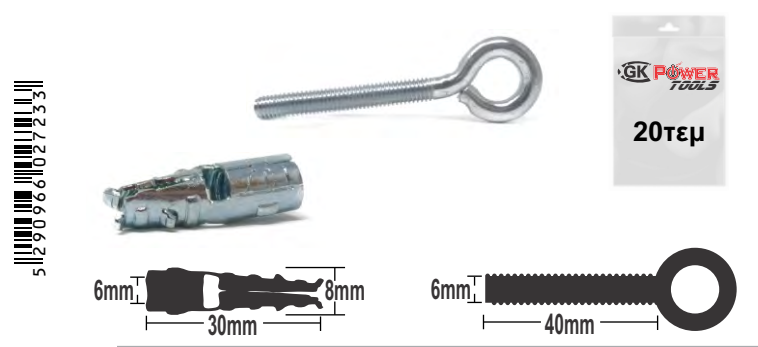

BAG SET ΣΕΤ Μεταλλικές Βίδες με Μάτι και Ρόπλάξ, Ούπα (Rawlplugs)

GK Power M6-30-E BAG Eye Rowbolt Fastener SET 20pcs

BAG SET ΣΕΤ Μεταλλικές Βίδες με Μάτι και Ρόπλάξ, Ούπα (Rawlplugs)