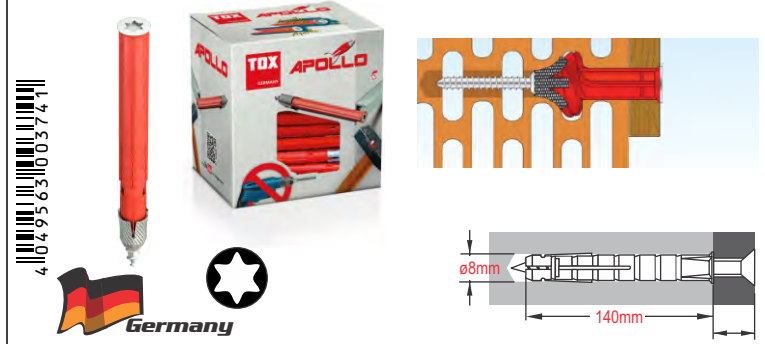

TOX APOLLO 8/140 BOX All-purp. Frame Fixing - 049101161 (102)

25x1 Βύσματα (Rowplugs) Παντός Τύπου