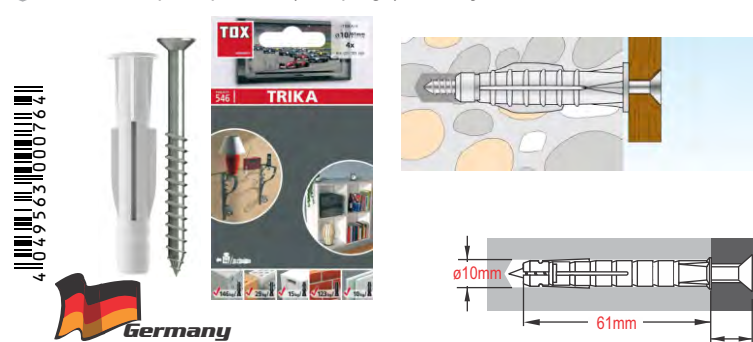

4x1 Βύσματα με Βίδα (Rowplugs) Παντός Τύπου

TOX TRIKA 10/61 BL + Screw All-purp. Wall Plug - 011701161 (029)