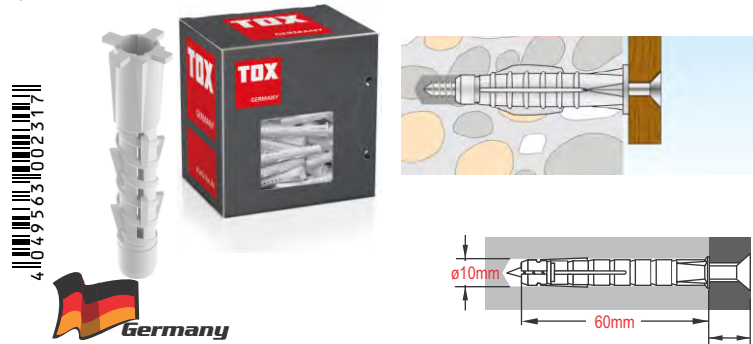

50x1 Βύσματα (Rowplugs) Παντός Τύπου

TOX TETRAFIX 10/60 BOX All-purpose Wall Plug - 021100131 (062)

25x1 Βύσματα (Rowplugs) Παντός Τύπου