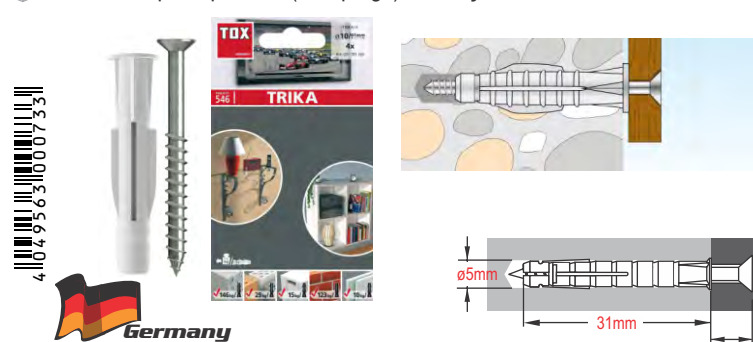

25x1 Βύσματα (Rowplugs) Παντός Τύπου

TOX TRIKA 12/71 BOX All-purpose Wall Plug - 011100181 (023)

20x1 Βύσματα (Rowplugs) Παντός Τύπου

TOX TRIKA 14/75 BOX All-purpose Wall Plug - 011100201 (024)

10x1 Βύσματα με Βίδα (Rowplugs) Παντός Τύπου