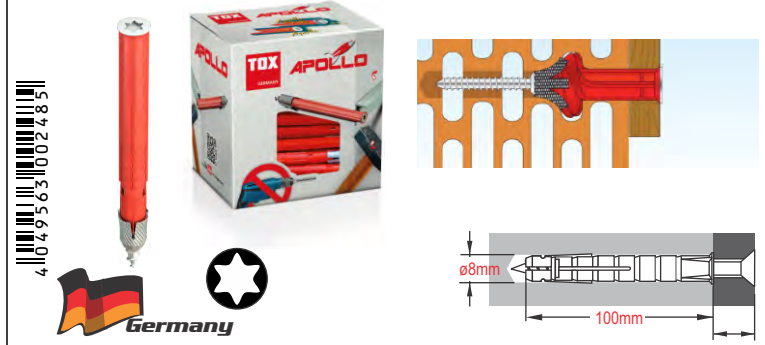

TOX ACROBAT M8/68 BOX Hollow Wall Anchor - 035101181 (088)

50x1 Βύσματα (Rowplugs) Παντός Τύπου

TOX APOLLO 8/80 BOX All-purp. Frame Fixing - 049101131 (099)

50x1 Βύσματα (Rowplugs) Παντός Τύπου

TOX APOLLO 8/100 BOX All-purp. Frame Fixing - 049101141 (100)