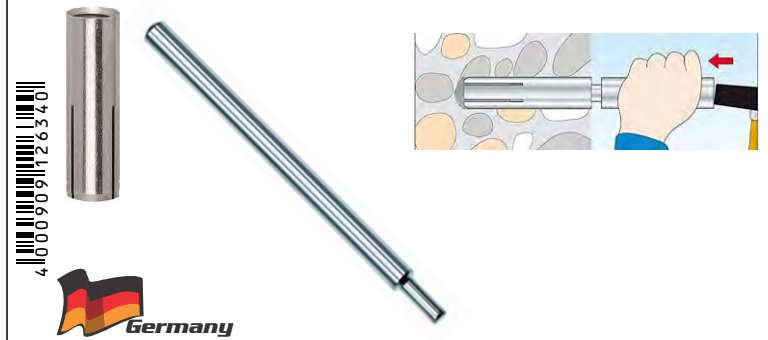

20x1 Εργαλείο Ρύθμισης για Βύσματα Impact

TOX IMPACT TOOL SW8 - 02900094 (215)