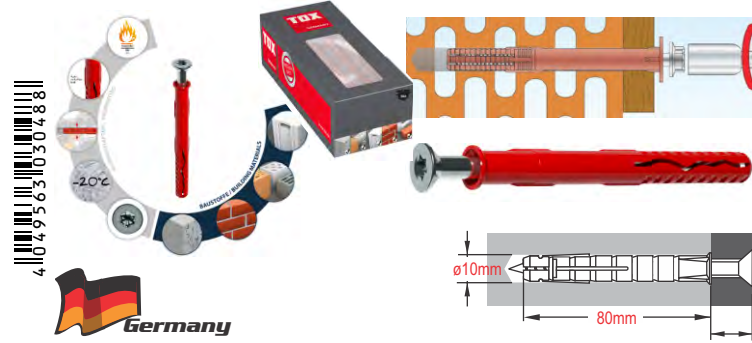

50x1 Βύσματα (Rowplugs) με Βίδα, Παντός Τύπου, Καρφωτά

TOX FASSAD Pro SK 10/80 BOX Frame Fixing - 06201401 (118)

50x1 Βύσματα (Rowplugs) με Βίδα, Παντός Τύπου, Καρφωτά