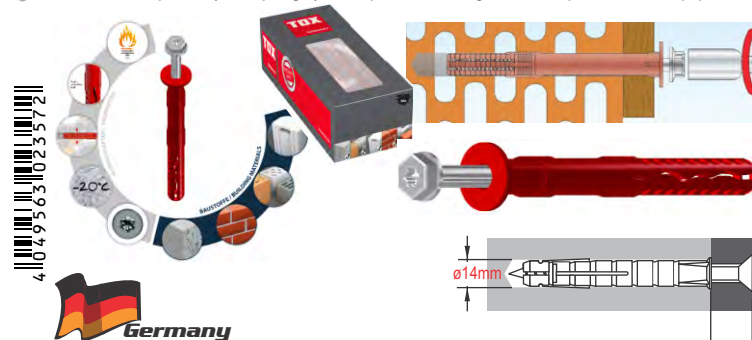

TOX FASSAD XL 14/180 Frame Plug - 067101201 (126)

25x1 Βύσματα (Rowplugs) Μακρυά Παντός Τύπου, με Βίδα, Καρφωτά