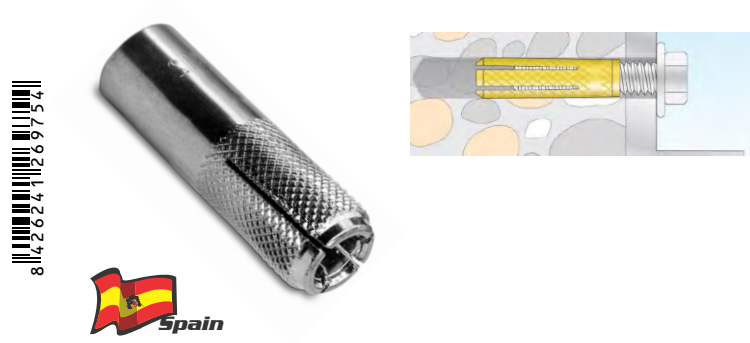

DAMESA TAS - TDA Expansion Anchor - M6 (126)

200x1 Βύσματα (Rowplugs), Αγκυρίδια