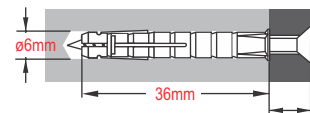

100x1 Βύσματα (Rowplugs) Παντός Τύπου