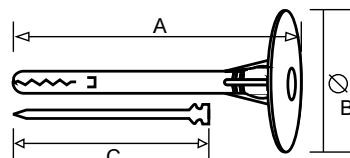

ΚΩΔΙΚΟΣ	ΒΥΣΜΑ Α μήκος	ΒΥΣΜΑ Β διάμετρος	ΒΙΔΑ C διάμετρος
60010x90	90mm	55mm	95mm
60010x110	110mm	55mm	115mm
60010x140	140mm	60mm	115mm

- Υλικό παραγωγής HDPE, Καρφί: νάυλον PA + 30%FG γαλι.
- Κορυφαία ποιότητα πρωτογενών πρώτων υλών.