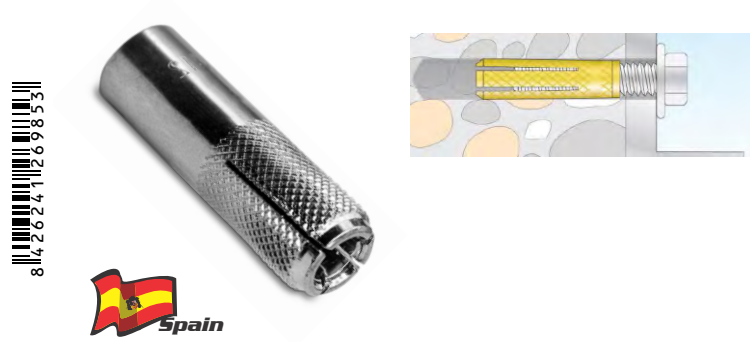

DAMESA TAS - TDA Expansion Anchor - M10 (128)

BOX Περτσίνι με Πάσο Θηλυκό Γαλβανιζέ