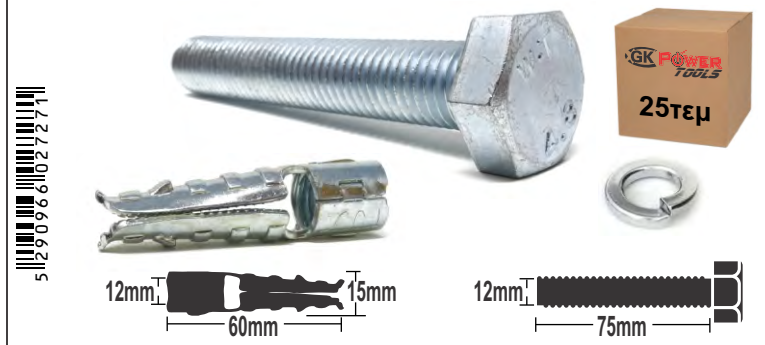

GK Power M12-60-15 BOX Bolt Rowbolt Fastener SET 25pcs