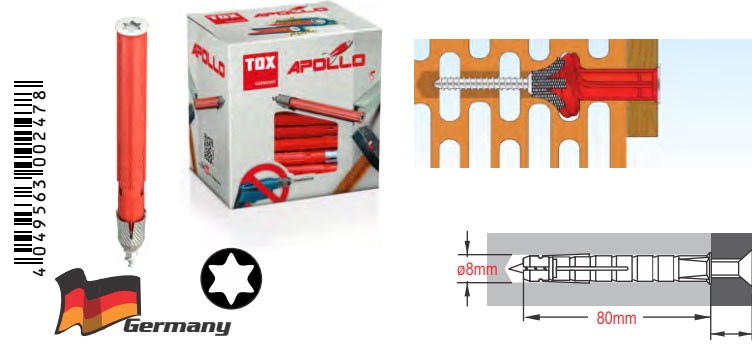

50x1 Βύσματα (Rowplugs) Παντός Τύπου

TOX APOLLO 8/80 BOX All-purp. Frame Fixing - 049101131 (099)

50x1 Βύσματα (Rowplugs) Παντός Τύπου