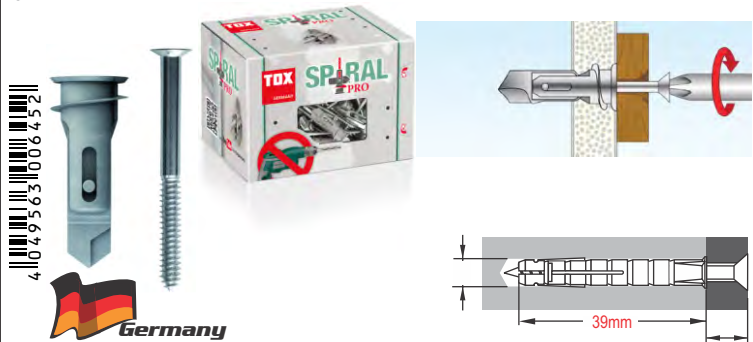

TOX Spiral Pro 39-5+Screw BOX Plasterboard Fix. - 068101051 (134)

50x1 Βύσματα (Rowplugs) Γυψοσανίδας, με Βίδα, Βιδώνονται Απευθείας