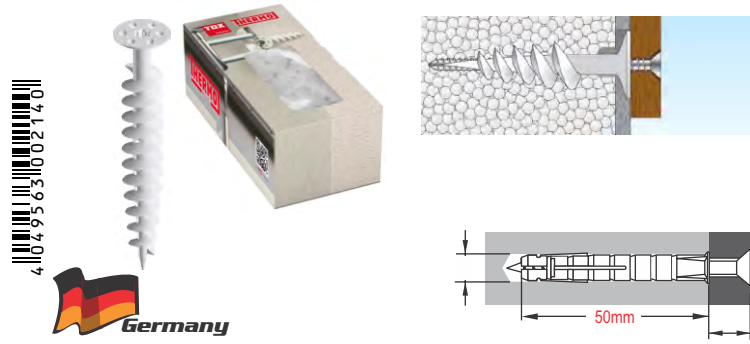

TOX THERMO 50 BOX Insulation Fixing - 072100221 (140)

50x1 Βύσματα (Rowplugs) Θερμομονωτικών Πλακών