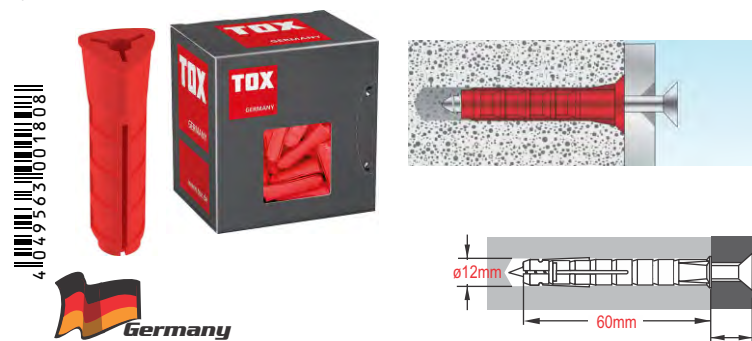

20x1 Βύσματα (Rowplugs) για YTONG

TOX YTOX 12/66 BOX 096100061 (208)