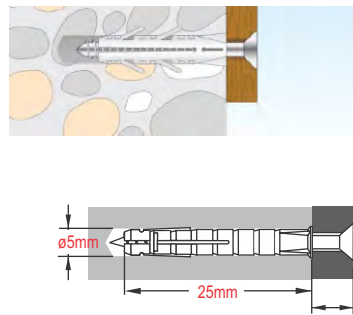

2x1 Βύσματα (Rowplugs) Θερμομονωτικών Πλακών

TOX THERMO PROOF Mini M8x120 BTL - 084600341 (160)

2x1 Βύσματα (Rowplugs) Θερμομονωτικών Πλακών

TOX THERMO PROOF Mini M8x200 BTL - 084600381 (161)

12x1 Βύσματα με Βίδα (Rowplugs) Τοίχου & Γυψοσανίδας