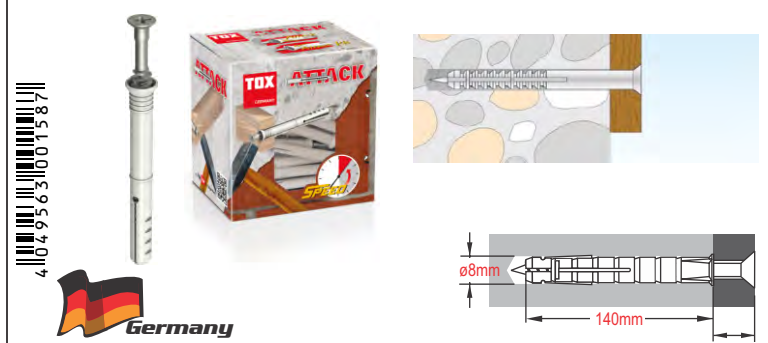

50x1 Βύσματα (Rowplugs) Τοίχου Καρφωτά

TOX ATTACK 8/140 BOX Nail Wall Plug - 017102281 (056)