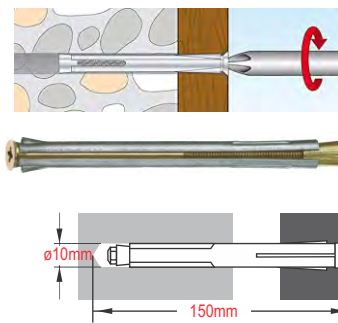

ø10mm

150mm

TOX WINDOW 10/132 Metal Frame Wall Plug - 02710115 (178)

100x1 Βύσματα (Rowplugs) με Βίδα, Ιδανικές για Κουφώματα Αλουμινίου