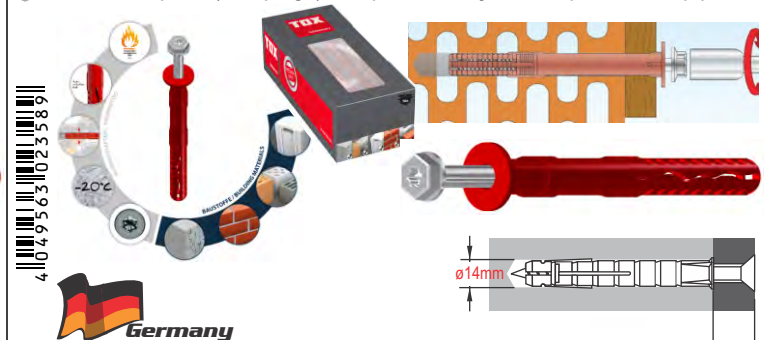

TOX FASSAD XL 14/220 Frame Plug - 067101221 (127)