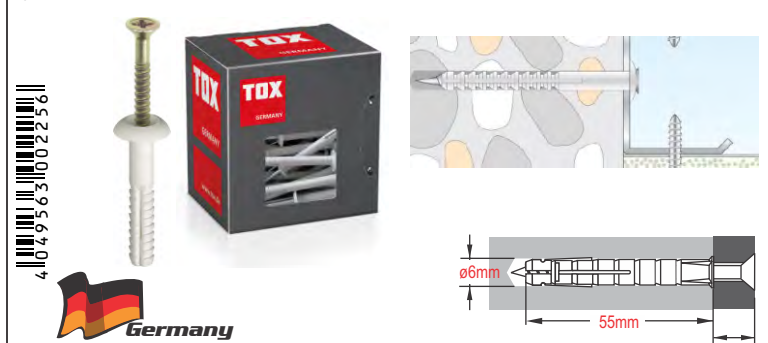

50x1 Βύσματα (Rowplugs) Τοίχου Καρφωτά

TOX ATTACK METAL 6/55 BOX Hammer fixing - 019102151 (058)