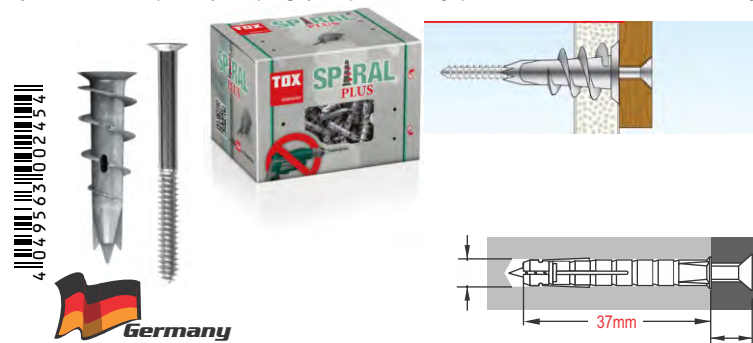

TOX Spiral Plus 37-2+Screw BOX Plasterboard Fix. - 068101021 (133)

50x1 Βύσματα (Rowplugs) Γυψοσανίδας, με Βίδα, Βιδώνονται Απευθείας