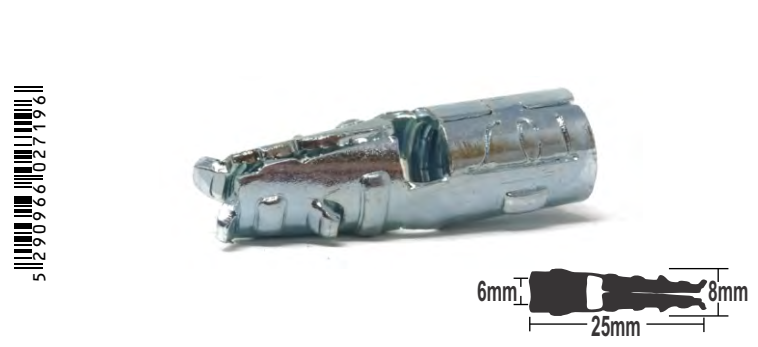

GK Power M6-25-8 Rowbolt Fastener Anchor

UNIT Μεταλλικά Ρόπλάξ, Ούπα (Rawlplugs)