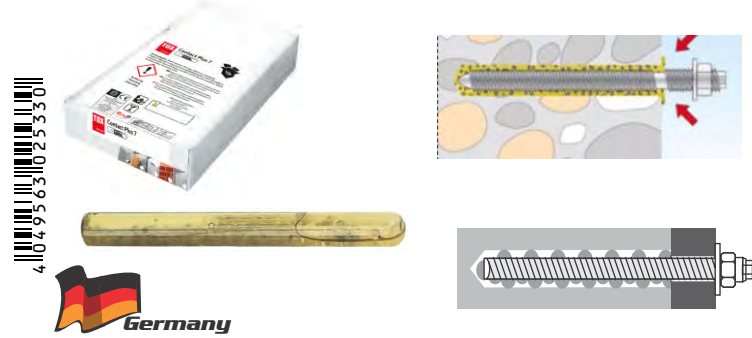

10x1 Χημικά Βύσματα (Chemical Anchors) για Μπετόν

TOX Contact Plus 7 M8 - 038100601 Chemical Anchor (200)