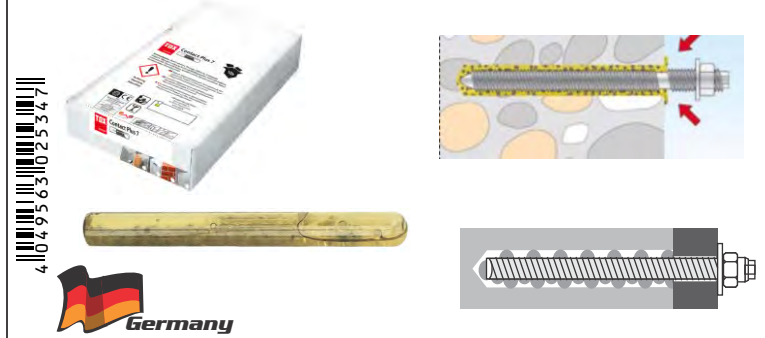

10x1 Χημικά Βύσματα (Chemical Anchors) για Μπετόν

TOX Contact Plus 7 M10 - 038100611 Chemical Anchor (201)