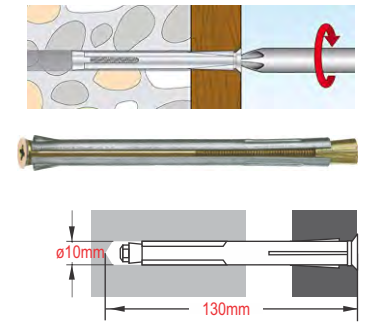

ø10mm

130mm

TOX WINDOW 10/112 Metal Frame Wall Plug - 02710114 (179)

100x1 Βύσματα (Rowplugs) με Βίδα, Ιδανικές για Κουφώματα Αλουμινίου