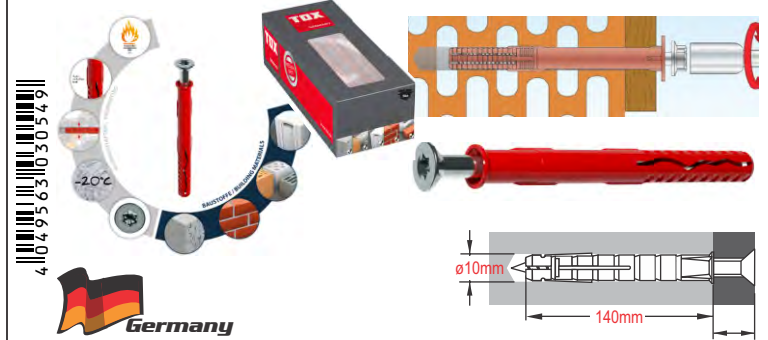

TOX FASSAD Pro SK 10/140 BOX Frame Fixing - 06201431 (121)

50x1 Βύσματα (Rowplugs) με Βίδα, Παντός Τύπου, Καρφωτά