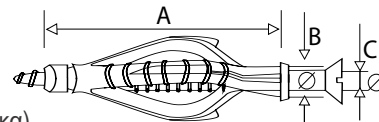

HARD PLAST Vismata Neou Τύπου με Rodela

50x1 Βύσματα (Rowplugs) για Τούβλα ή Πορώδες Υλικά, Ytong κλπ

4 1000 90910 42633

ø6mm
70mm

TOX BIZEPS 6/70 BOX Parallel Expansion Fixing - 00910013 (001)

50x1 Βύσματα (Rowplugs) για Τούβλα ή Πορώδες Υλικά, Ytong κλπ

4 1000 90910 42651

ø8mm
90mm

TOX BIZEPS 8/90 BOX Parallel Expansion Fixing - 00910015 (002)

25x1 Βύσματα (Rowplugs) για Τούβλα ή Πορώδες Υλικά, Ytong κλπ

4 1000 90910 42671

ø10mm
90mm

TOX BIZEPS 10/90 BOX Parallel Expansion Fixing - 00910017 (003)

25x1 Βύσματα (Rowplugs) για Τούβλα ή Πορώδες Υλικά, Ytong κλπ

4 1000 90910 42695

ø12mm
90mm

TOX BIZEPS 12/90 BOX Parallel Expansion Fixing - 00910019 (004)