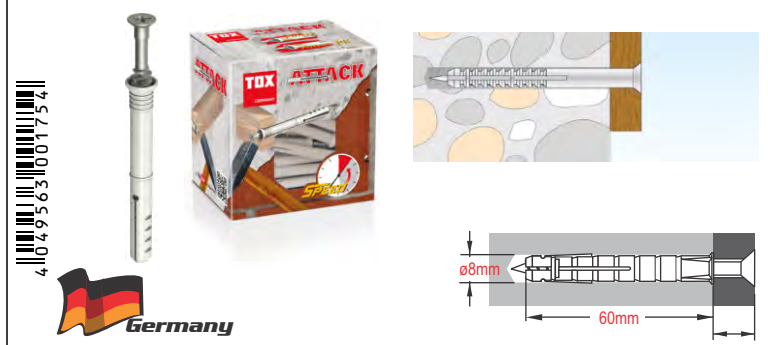

TOX ATTACK 6/60 BOX Nail Wall Plug - 017102141 (050)

50x1 Βύσματα (Rowplugs) Τοίχου Καρφωτά

TOX ATTACK 6/80 BOX Nail Wall Plug - 017102171 (051)

50x1 Βύσματα (Rowplugs) Τοίχου Καρφωτά

TOX ATTACK 8/60 BOX Nail Wall Plug - 017102221 (052)