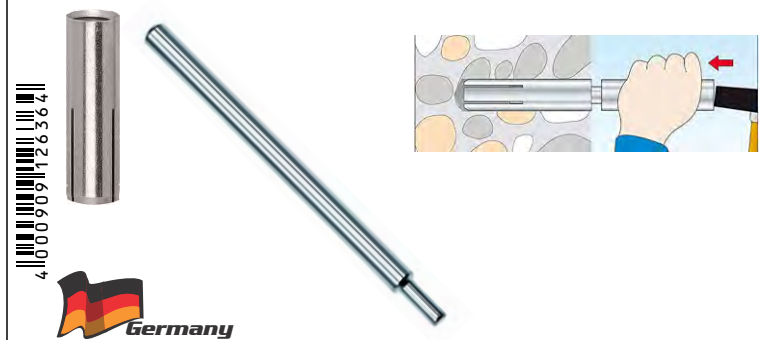

10x1 Εργαλείο Ρύθμισης για Βύσματα Impact

TOX IMPACT TOOL SW12 - 02900096 (217)