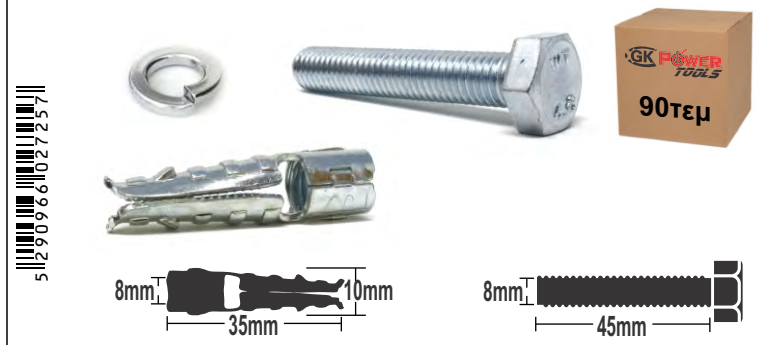

GK Power M8-35-10 BOX Bolt Rowbolt Fastener SET 90pcs

BOX SET ΣΕΤ Μπουλόνια, Ροδέλα Ασφαλείας και Ρόμπολτ (Rawbolt)