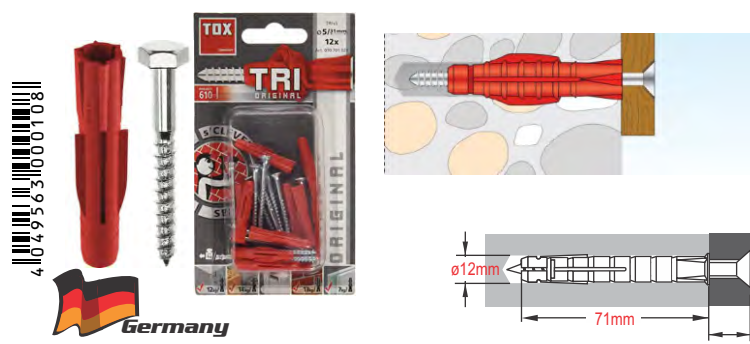

TOX TRI 12/71 BL + Screw All-purpose Wall Plug - 010701181 (017)

100x1 Βύσματα (Rowplugs) Παντός Τύπου