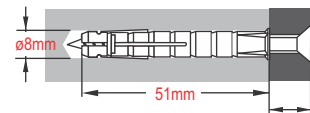

100x1 Βύσματα (Rowplugs) Παντός Τύπου