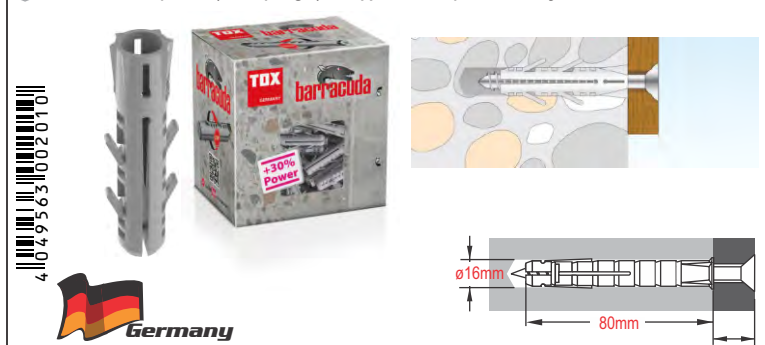

TOX BARRACUDA 16/80 BOX Exp. Wall Plug - 013100141 (036)