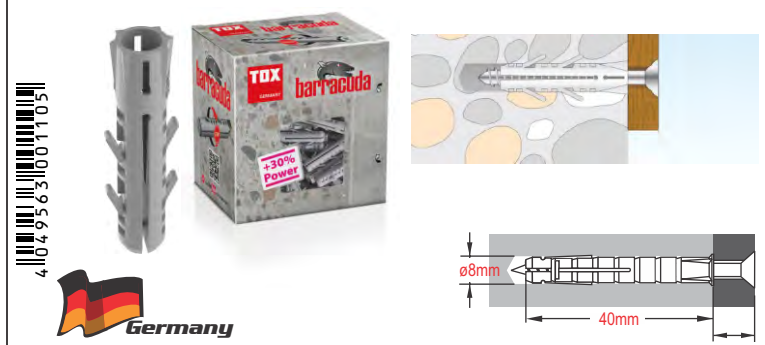

TOX BARRACUDA 8/40 BOX Exp. Wall Plug - 013100061 (032)

50x1 Βύσματα (Rowplugs) Τοίχου & Γυψοσανίδας