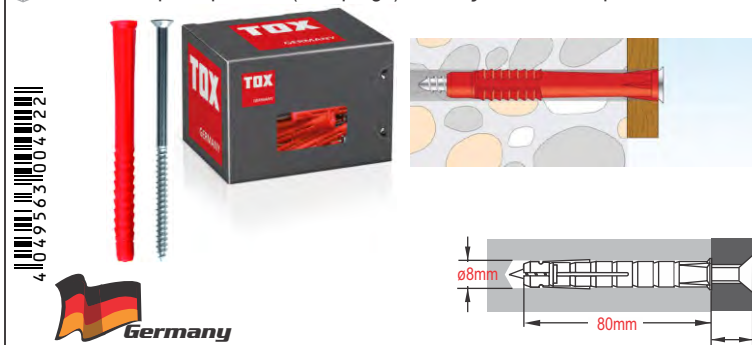

TOX CONSTRUCTOR 8/80 BOX All-purp. Wall Plug - 022102301 (067)

50x1 Βύσματα με Βίδα (Rowplugs) Παντός Τύπου, Μακρυνά