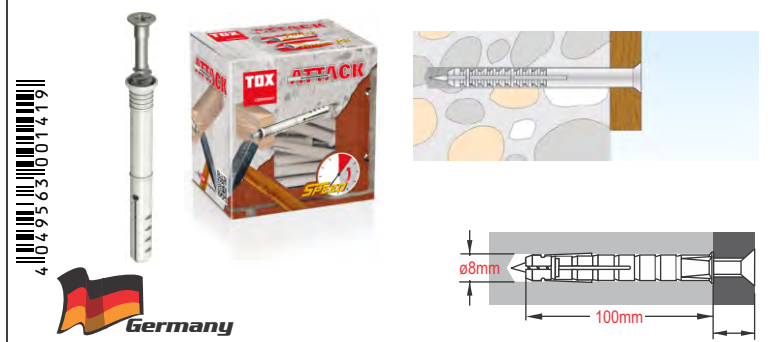

50x1 Βύσματα (Rowplugs) Τοίχου Καρφωτά

TOX ATTACK 8/100 BOX Nail Wall Plug - 017102241 (054)