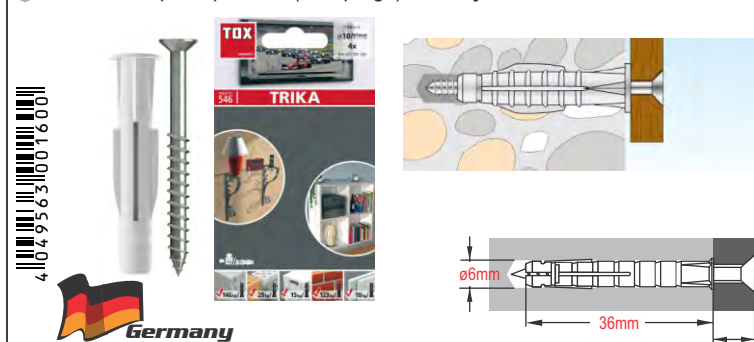

10x1 Βύσματα με Βίδα (Rowplugs) Παντός Τύπου

TOX TRIKA 6/36 BL + Screw All-purp. Wall Plug - 011701051 (026)