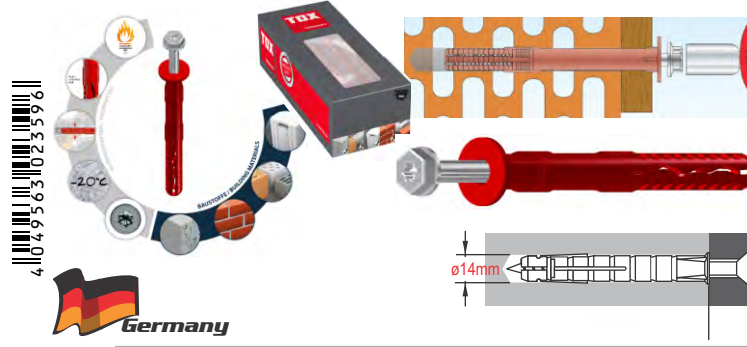

25x1 Βύσματα (Rowplugs) Μακρού Παντός Τύπου, με Βίδα, Καρφωτά

TOX FASSAD XL 14/240 Frame Plug - 067101231 (128)

25x1 Βύσματα (Rowplugs) Μακρού Παντός Τύπου, με Βίδα, Καρφωτά