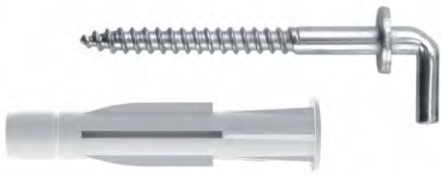

4x1 Βύσματα (Rowplugs) με Γάντζο

4x1 Βύσματα (Rowplugs) με Γάντζο