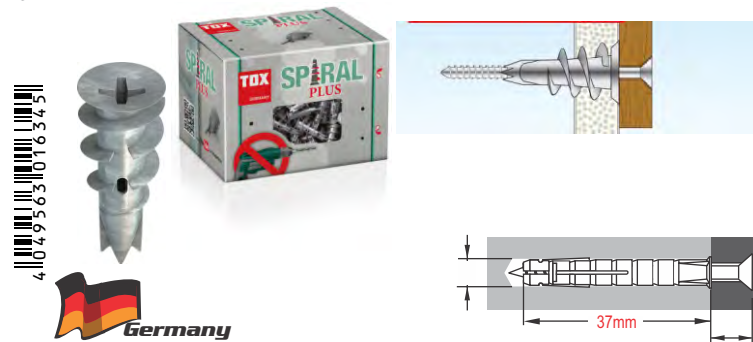

50x1 Βύσματα (Rowplugs) Γυψοσανίδας, Βιδώνονται Απευθείας

TOX Spiral Plus 37 BOX Plasterboard Fixing - 068100021 (132)

25x1 Βύσματα (Rowplugs) Γυψοσανίδας, με Βίδα, Βιδώνονται Απευθείας