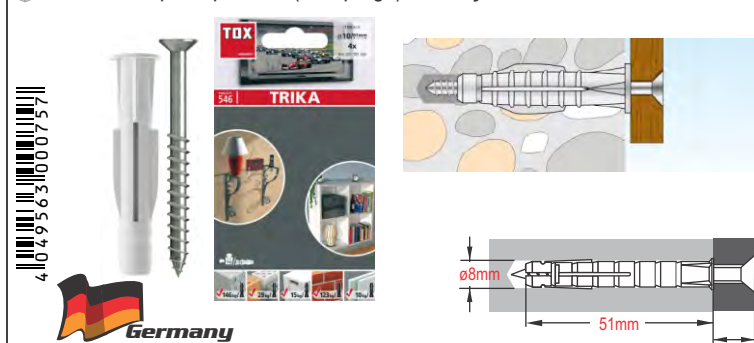

6x1 Βύσματα με Βίδα (Rowplugs) Παντός Τύπου

TOX TRIKA 8/51 BL + Screw All-purp. Wall Plug - 011701111 (028)