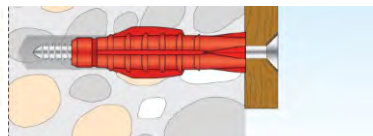

100x1 Βύσματα (Rowplugs) Παντός Τύπου