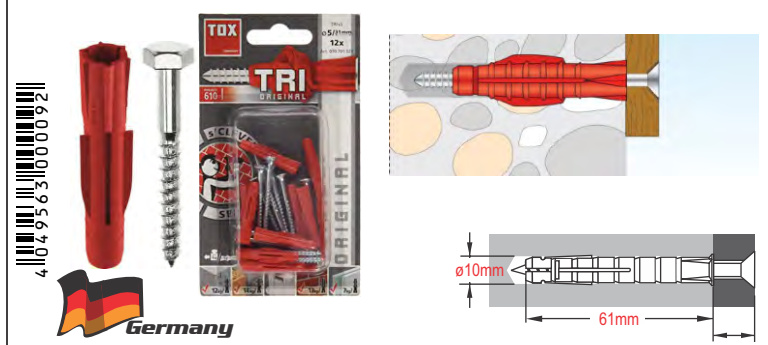

TOX TRI 10/61 BL + Screw All-purpose Wall Plug - 010701161 (016)

2x1 Βύσματα με Βίδα (Rowplugs) Παντός Τύπου