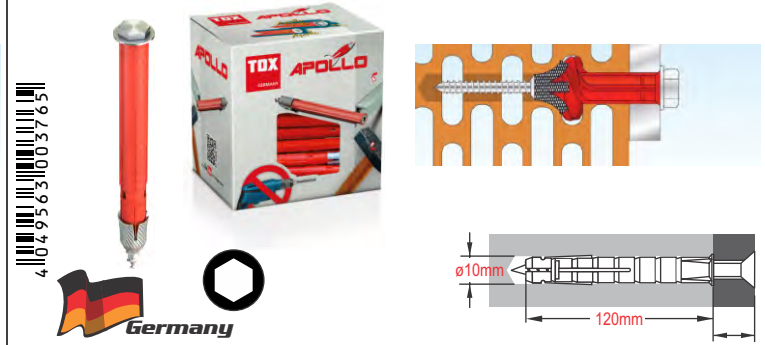

TOX APOLLO KB 10/120 BOX All-purp. Frame Fix - 049101541 (104)

25x1 Βύσματα (Rowplugs) Παντός Τύπου