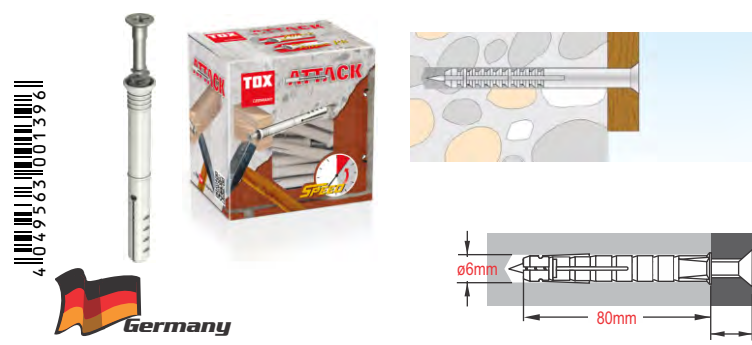

50x1 Βύσματα (Rowplugs) Τοίχου Καρφωτά

TOX ATTACK 6/80 BOX Nail Wall Plug - 017102171 (051)