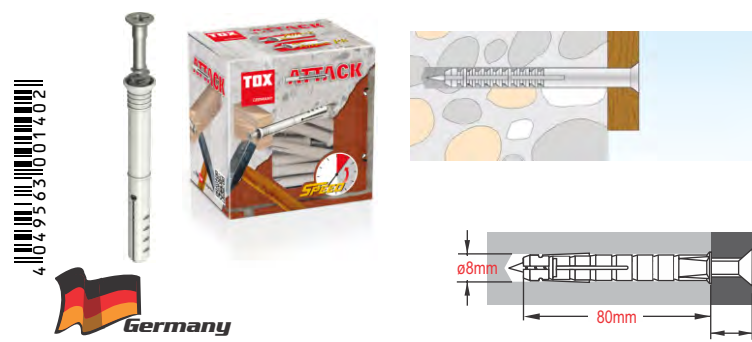

50x1 Βύσματα (Rowplugs) Τοίχου Καρφωτά

TOX ATTACK 8/80 BOX Nail Wall Plug - 017102231 (053)