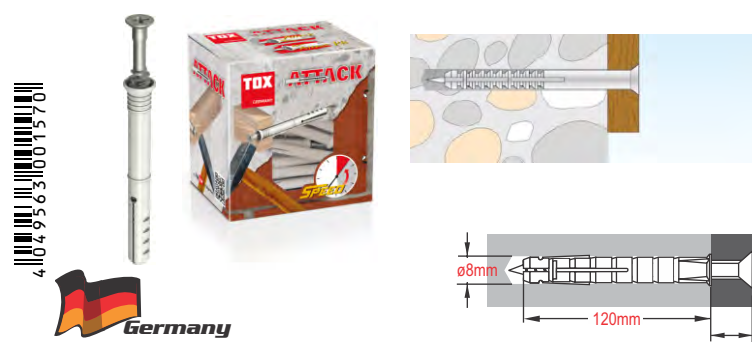

50x1 Βύσματα (Rowplugs) Τοίχου Καρφωτά

TOX ATTACK 8/80 BOX Nail Wall Plug - 017102231 (053)

50x1 Βύσματα (Rowplugs) Τοίχου Καρφωτά

TOX ATTACK 8/100 BOX Nail Wall Plug - 017102241 (054)

50x1 Βύσματα (Rowplugs) Τοίχου Καρφωτά