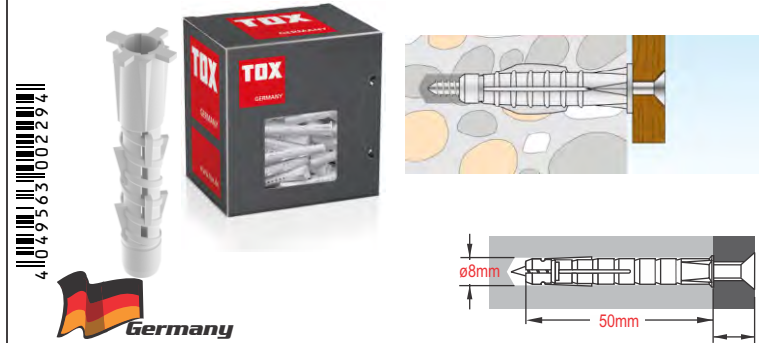

50x1 Βύσματα (Rowplugs) Τοίχου Καρφωτά

TOX ATTACK METAL 6/55 BOX Hammer fixing - 019102151 (058)

100x1 Βύσματα (Rowplugs) Παντός Τύπου

TOX TETRAFIX 6/50 BOX All-purpose Wall Plug - 021100041 (059)

50x1 Βύσματα (Rowplugs) Παντός Τύπου