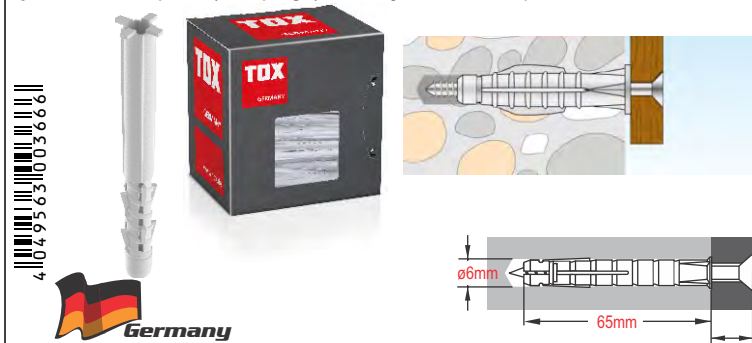

TOX TETRAFIX XL 6/65 BOX All-purp. Frame Plug - 021100051 (064)

50x1 Βύσματα (Rowplugs) Παντός Τύπου, Μακρυνά