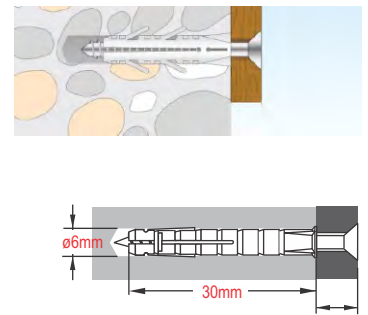

TOX BARRACUDA 6/30 BL+Screw, Wall Plug - 013701041 (038)

10x1 Βύσματα με Βίδα (Rowplugs) Τοίχου & Γυψοσανίδας