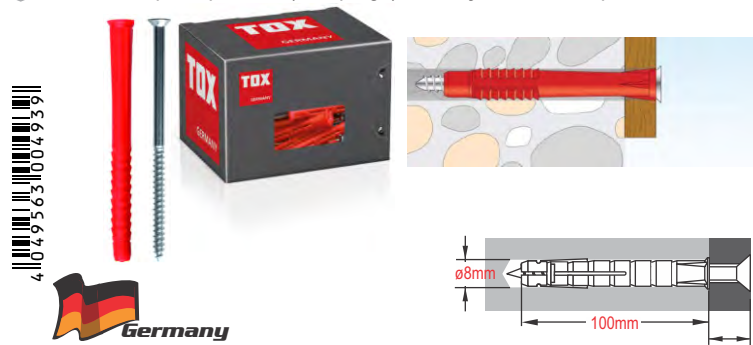

TOX CONSTRUCTOR 8/100 BOX All-purp. Wall Plug - 022102311 (068)