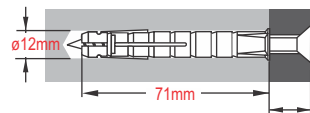

25x1 Βύσματα (Rowplugs) Παντός Τύπου

TOX TRI 10/61 BOX All-purpose Wall Plug - 010100161 (009)

TOX TRI 12/71 BOX All-purpose Wall Plug - 010100181 (010)