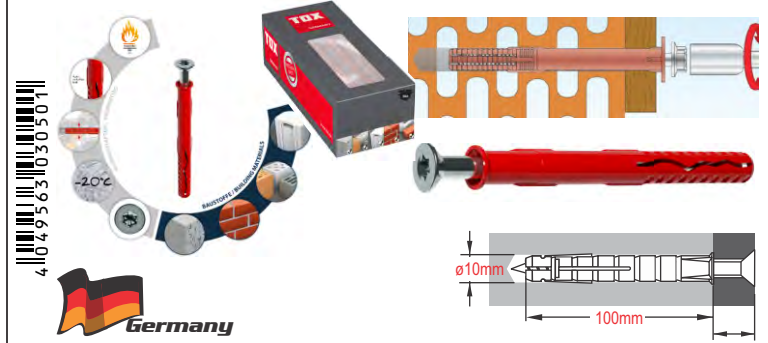

TOX FASSAD Pro SK 10/100 BOX Frame Fixing - 06201411 (119)

50x1 Βύσματα (Rowplugs) με Βίδα, Παντός Τύπου, Καρφωτά