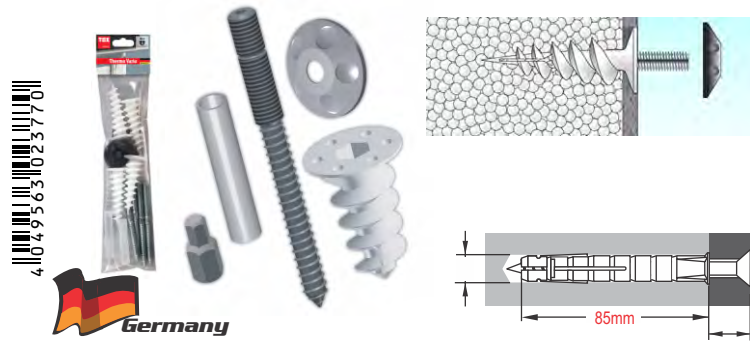

2x1 Βύσματα (Rowplugs) Θερμομονωτικών Πλακών

TOX THERMO VARIO BTL Insulation Fixing - 072600351 (146)

100x1 Μονωτικός Δίσκος 60mm