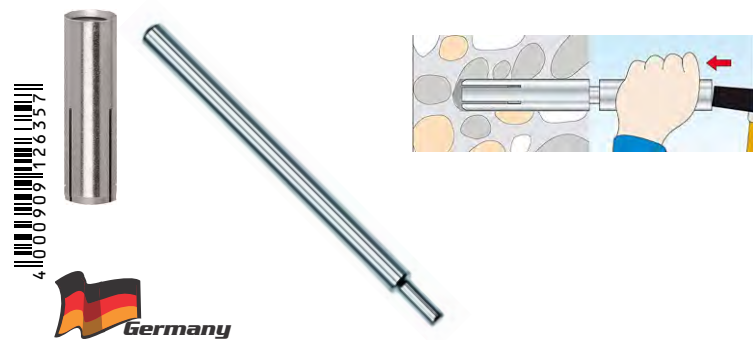

20x1 Εργαλείο Ρύθμισης για Βύσματα Impact

TOX IMPACT TOOL SW10 - 02900095 (216)