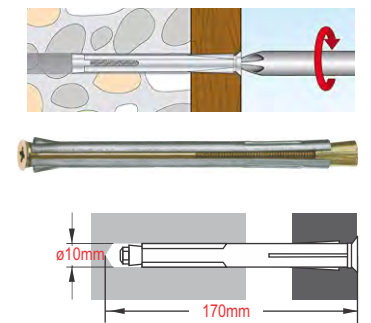

4 000 909 11 205 53

ø10mm

150mm

TOX WINDOW 10/132 Metal Frame Wall Plug - 02710115 (178)

100x1 Βύσματα (Rowplugs) με Βίδα, Ιδανικές για Κουφώματα Αλουμινίου

4 000 909 11 205 60

ø10mm

170mm