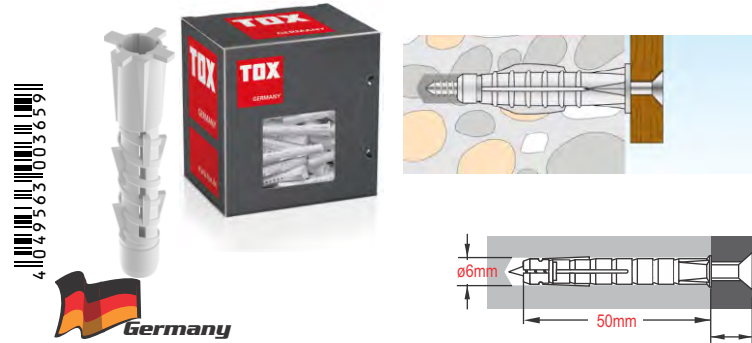

100x1 Βύσματα (Rowplugs) Παντός Τύπου

TOX TETRAFIX 6/50 BOX All-purpose Wall Plug - 021100041 (059)