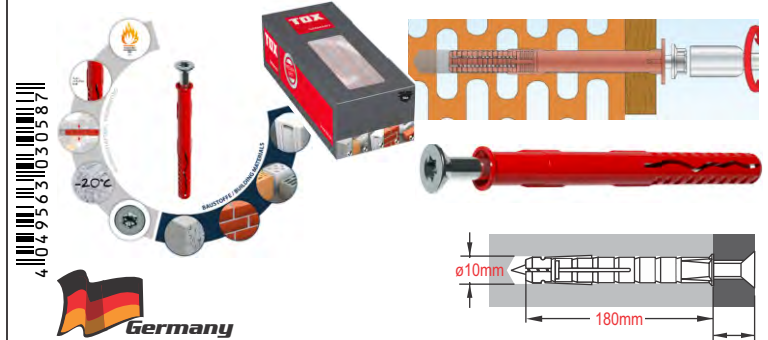

TOX FASSAD Pro SK 10/180 BOX Frame Fixing - 06201451 (123)

25x1 Βύσματα (Rowplugs) με Βίδα, Παντός Τύπου, Καρφωτά