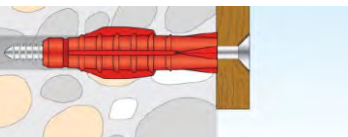

100x1 Βύσματα (Rowplugs) Παντός Τύπου

100x1 Βύσματα (Rowplugs) Παντός Τύπου

TOX TRI 6/51 BOX All-purpose Wall Plug - 010100061 (007)

TOX TRI 8/51 BOX All-purpose Wall Plug - 010100111 (008)

50x1 Βύσματα (Rowplugs) Παντός Τύπου