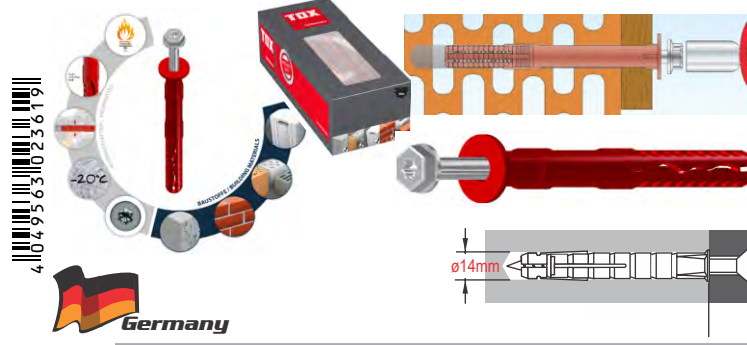

TOX FASSAD XL 14/280 Frame Plug - 067101251 (130)

25x1 Βύσματα (Rowplugs) Μακρού Παντός Τύπου, με Βίδα, Καρφωτά