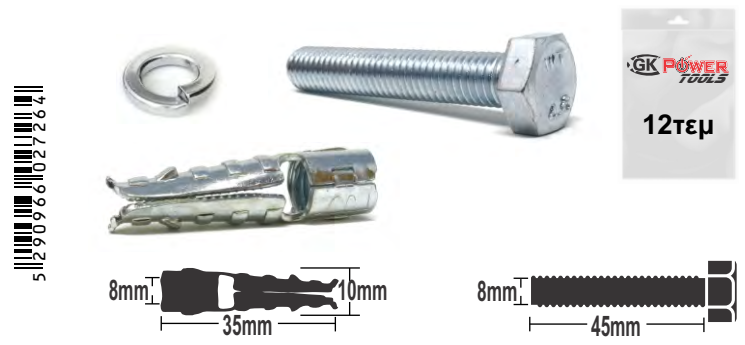

GK Power M8-35-10 BAG Rowbolt Fastener SET 12pcs

BAG SET ΣΕΤ Μπουλόνια, Ροδέλα Ασφαλείας και Ρόμπολτ (Rawbolt)