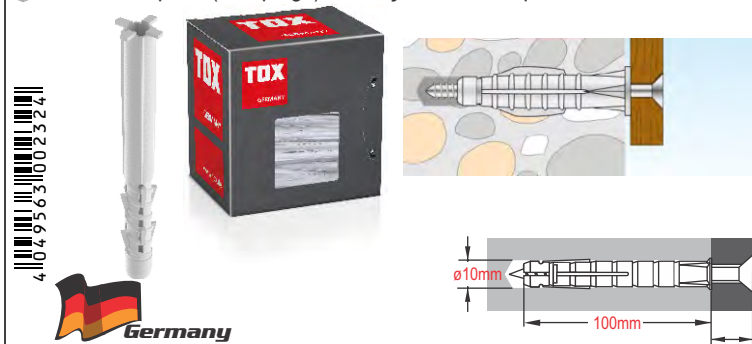

TOX TETRAFIX XL 10/100 BOX All-purp. Frame Plug - 021100141 (065)

50x1 Βύσματα με Βίδα (Rowplugs) Παντός Τύπου, Μακρυνά