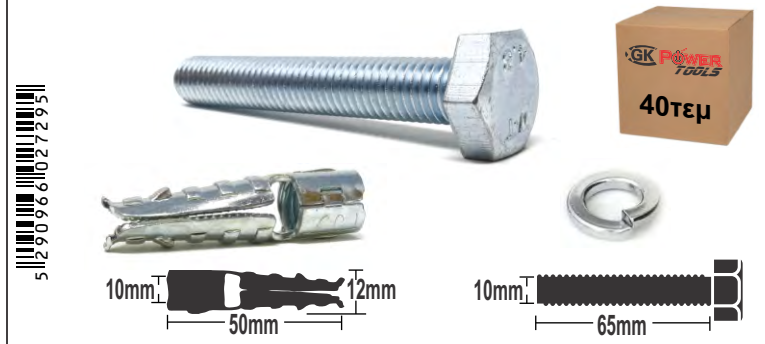

GK Power M10-50-12 BOX Bolt Rowbolt Fastener SET 40pcs

BOX SET ΣΕΤ Μπουλόνια, Ροδέλα Ασφαλείας και Ρόμπολτ (Rawbolt)