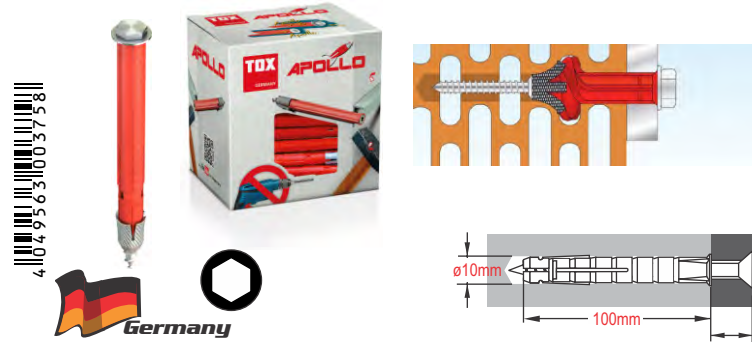

50x1 Βύσματα (Rowplugs) Παντός Τύπου

TOX APOLLO 8/120 BOX All-purp. Frame Fixing - 049101151 (101)

50x1 Βύσματα (Rowplugs) Παντός Τύπου

TOX APOLLO 8/140 BOX All-purp. Frame Fixing - 049101161 (102)

25x1 Βύσματα (Rowplugs) Παντός Τύπου