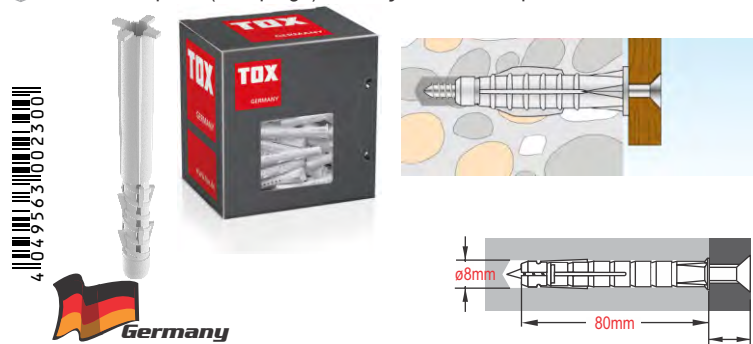

TOX TETRAFIX XL 8/80 BOX All-purp. Framel Plug - 021100101 (061)

25x1 Βύσματα (Rowplugs) Παντός Τύπου, Μακρυνά