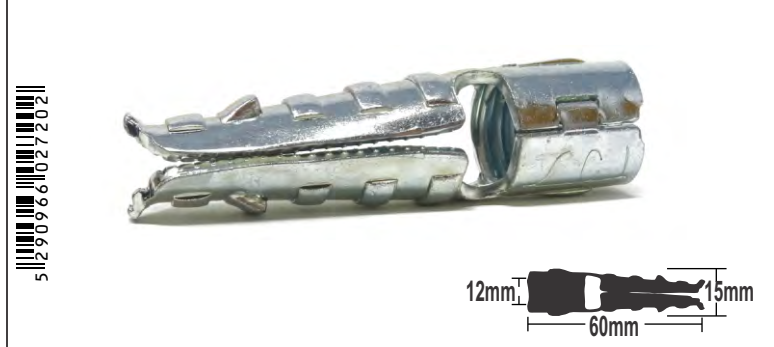

BOX SET ΣΕΤ Μεταλλικές Βίδες με Μάτι και Ρόπλάξ, Ούπα (Rawlplugs)

GK Power M8-35-E BOX Eye Rowbolt Fastener SET 50pcs

UNIT Μεταλλικά Ρόπλάξ, Ούπα (Rawlplugs)

GK Power M6-25-8 Rowbolt Fastener Anchor

UNIT Μεταλλικά Ρόπλάξ, Ούπα (Rawlplugs)