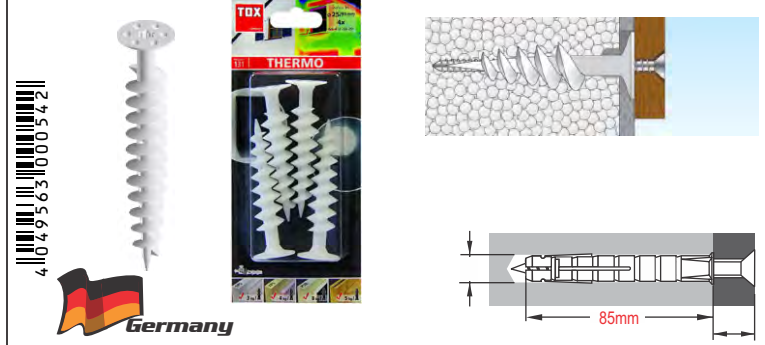

4x1 Βύσματα (Rowplugs) Θερμομονωτικών Πλακών

TOX THERMO 85 BL Insulation Fixing - 072700251 (148)