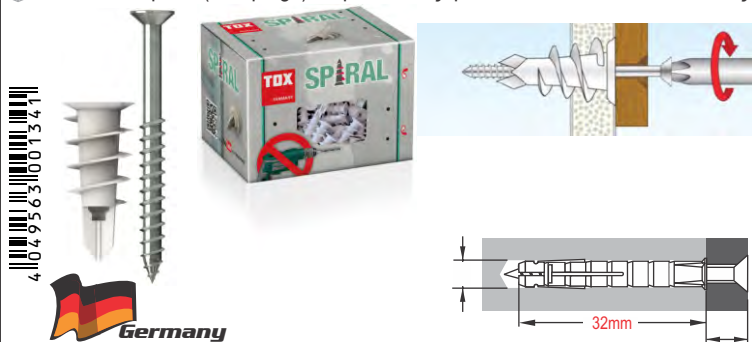

TOX Spiral 32 + Screw BOX Plasterboard Fixing - 068101231 (137)

4x1 Βύσματα (Rowplugs) Γυψοσανίδας, με Βίδα, Βιδώνονται Απευθείας