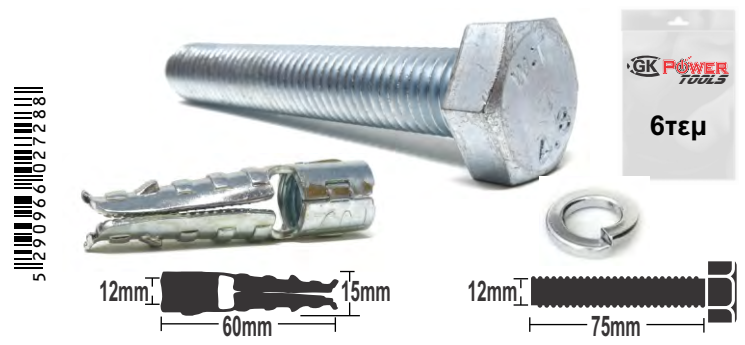

GK Power M12-60-15 BAG Bolt Rowbolt Fastener SET 6pcs

BAG SET ΣΕΤ Μπουλόνια, Ροδέλα Ασφαλείας και Ρόμπολτ (Rawbolt)