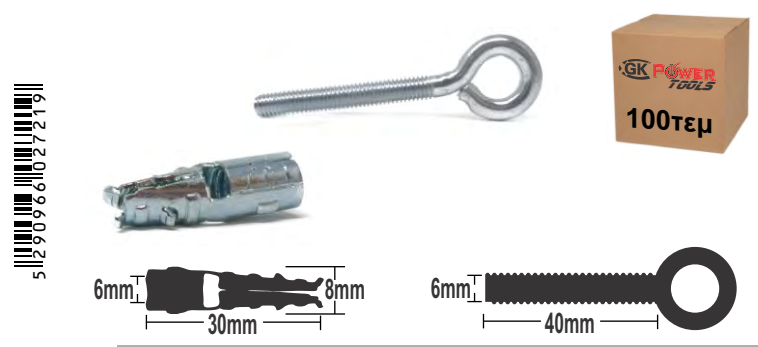

GK Power M6-30-E BOX Eye Rowbolt Fastener SET 100pcs

BOX SET ΣΕΤ Μεταλλικές Βίδες με Μάτι και Ρόπλάξ, Ούπα (Rawlplugs)