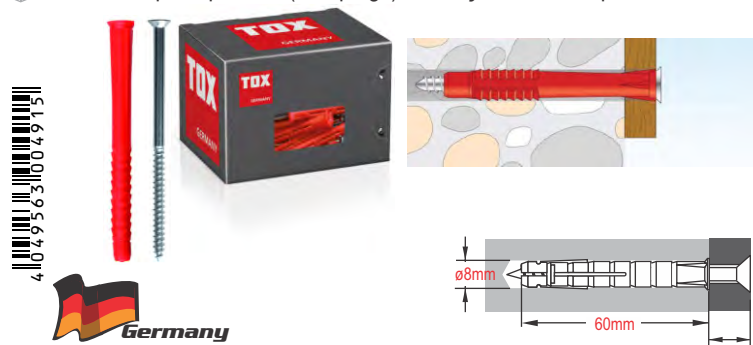

TOX CONSTRUCTOR 8/60 BOX All-purp. Wall Plug - 022102291 (066)

50x1 Βύσματα με Βίδα (Rowplugs) Παντός Τύπου, Μακρυνά