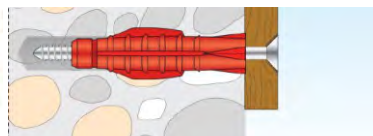

100x1 Βύσματα (Rowplugs) Παντός Τύπου