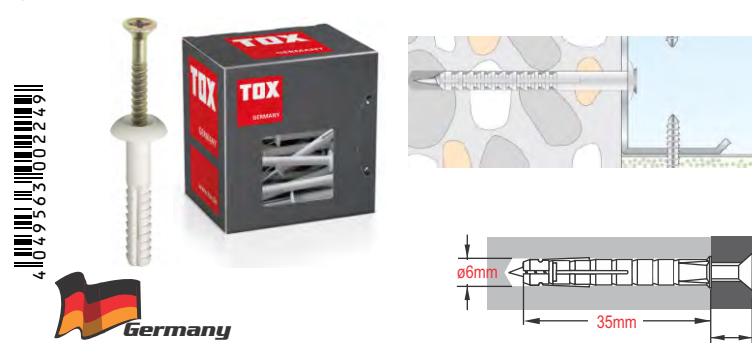

50x1 Βύσματα (Rowplugs) Τοίχου Καρφωτά

TOX ATTACK METAL 6/35 BOX Hammer fixing - 019102131 (057)