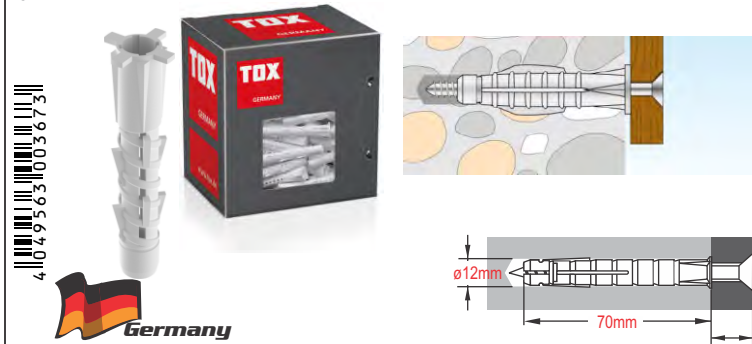

TOX TETRAFIX 8/50 BOX All-purpose Wall Plug - 021100081 (060)

50x1 Βύσματα (Rowplugs) Παντός Τύπου

TOX TETRAFIX 10/60 BOX All-purpose Wall Plug - 021100131 (062)

25x1 Βύσματα (Rowplugs) Παντός Τύπου

TOX TETRAFIX 12/70 BOX All-purpose Wall Plug - 021100151 (063)