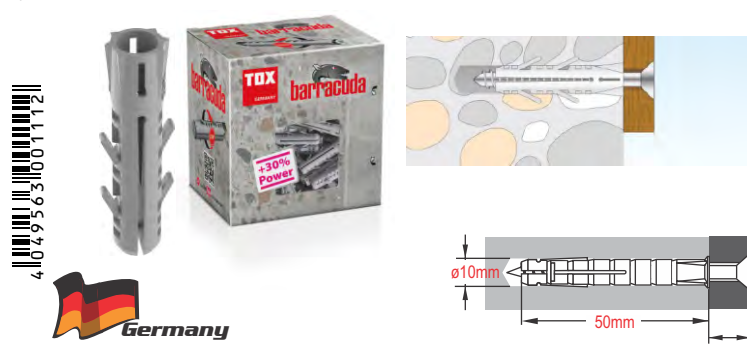

TOX BARRACUDA 10/50 BOX Exp. Wall Plug - 013100081 (033)

25x1 Βύσματα (Rowplugs) Τοίχου & Γυψοσανίδας