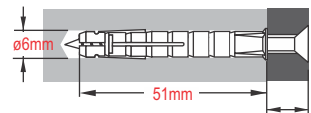

TOX ALTBAUJOKER 8/90 BOX Multi-Purp. Wall Plug - 009101251 (005)

TOX TRI 6/36 BOX All-purpose Wall Plug - 010100051 (006)

100x1 Βύσματα (Rowplugs) Παντός Τύπου