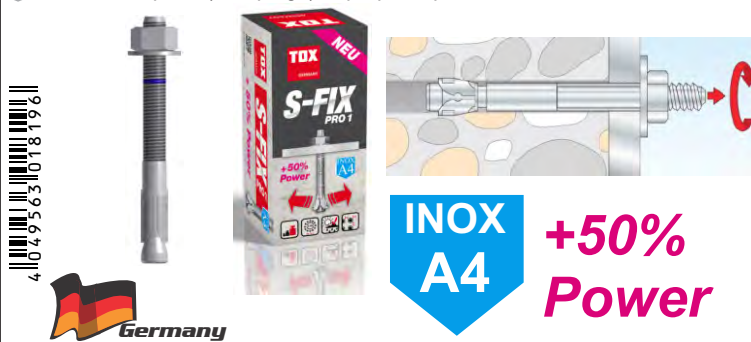

TOX S-Fix Pro INOX M16x150/10 BOX Bolt Anchor - 040171181 (071)