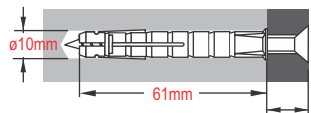

TOX TRI 6/51 BOX All-purpose Wall Plug - 010100061 (007)

TOX TRI 8/51 BOX All-purpose Wall Plug - 010100111 (008)

50x1 Βύσματα (Rowplugs) Παντός Τύπου