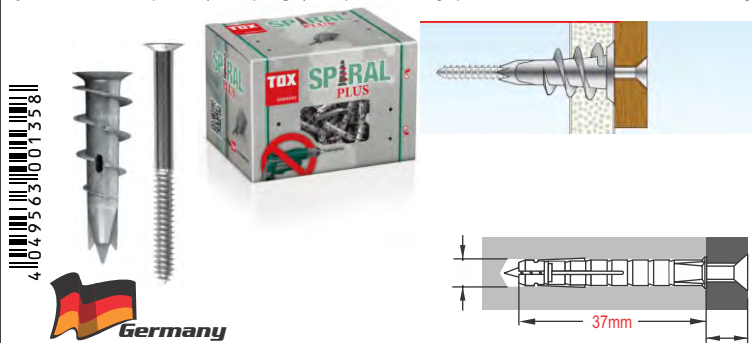

TOX Spiral Plus 37-4+Screw BOX Plasterboard Fix. - 068101041 (135)

50x1 Βύσματα (Rowplugs) Γυψοσανίδας, Βιδώνονται Απευθείας