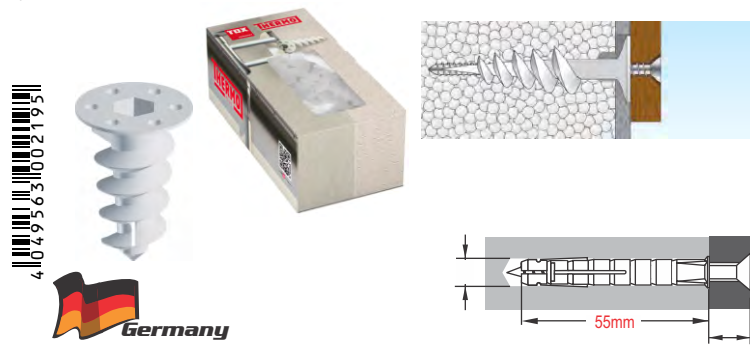

TOX THERMO PLUS 55 BOX Insulation Fixing - 072100421 (144)

50x1 Βύσματα (Rowplugs) Θερμομονωτικών Πλακών