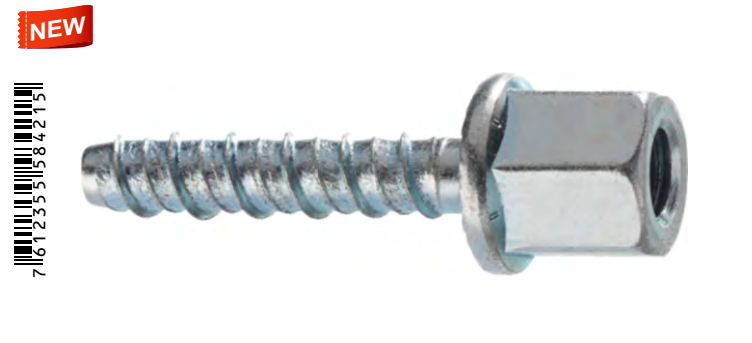

TOX SLIM FIX M12x280/186+201 BOX Bolt Anchor - 08010136 (150)

25x1 Βύσματα (Rowplugs), Αγκυρίδια με Μπουλόني

TOX SLIM FIX M16x250/126 BOX Bolt Anchor - 08010144 (151)

25x1 Βύσματα (Rowplugs), Αγκυρίδια με Μπουλόني

TOX SLIM FIX M16x280/156 BOX Bolt Anchor - 08010145 (152)

1x100 Ζουμπάς Μπετού 6/7,5x55 / M8, Γαλβανιζέ

AS Concrete Screw PBS-I VZ 6/7,5 x55/M8 PBSI0750550 (016)

1x100 Βύσματα (Rowplugs), Αγκυρίδια Χωρίς Μπουλόني, Γαλβανιζέ