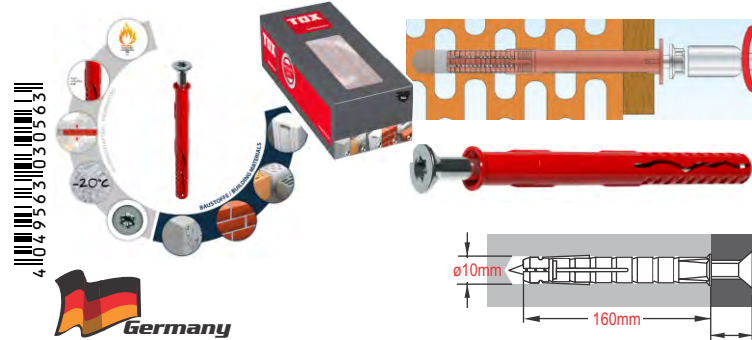

TOX FASSAD Pro SK 10/160 BOX Frame Fixing - 06201441 (122)

25x1 Βύσματα (Rowplugs) με Βίδα, Παντός Τύπου, Καρφωτά