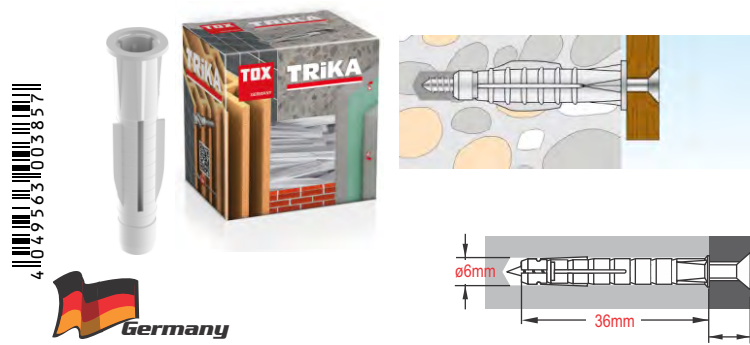

TOX TRIKA 6/36 BOX All-purpose Wall Plug - 011100051 (019)

100x1 Βύσματα (Rowplugs) Παντός Τύπου