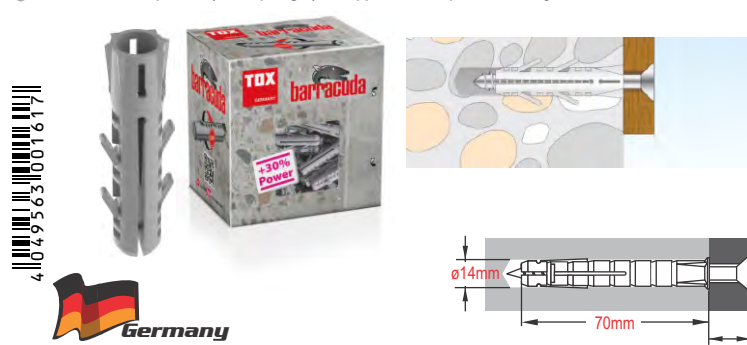

TOX BARRACUDA 14/70 BOX Exp. Wall Plug - 013100121 (035)

25x1 Βύσματα (Rowplugs) Τοίχου & Γυψοσανίδας