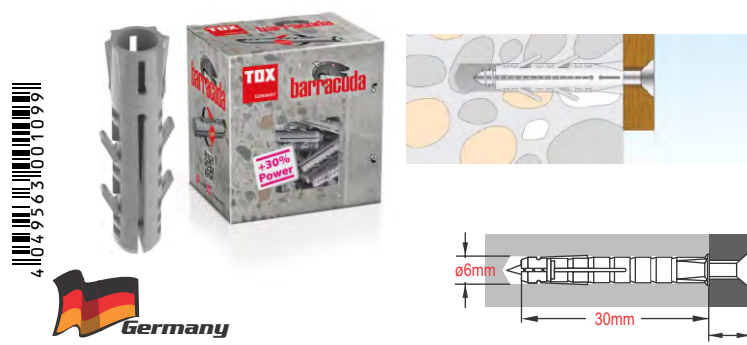

TOX BARRACUDA 6/30 BOX Exp. Wall Plug - 013100041 (031)

100x1 Βύσματα (Rowplugs) Τοίχου & Γυψοσανίδας