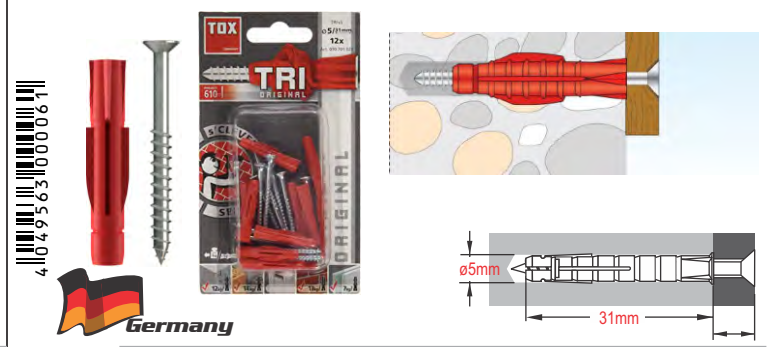

TOX TRI 5/31 BL + Screw All-purpose Wall Plug - 010701021 (012)

10x1 Βύσματα με Βίδα (Rowplugs) Παντός Τύπου