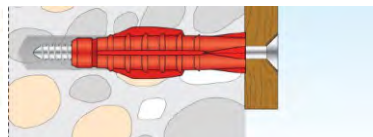

25x1 Βύσματα (Rowplugs) Παντός Τύπου

TOX TRI 10/61 BOX All-purpose Wall Plug - 010100161 (009)

TOX TRI 12/71 BOX All-purpose Wall Plug - 010100181 (010)