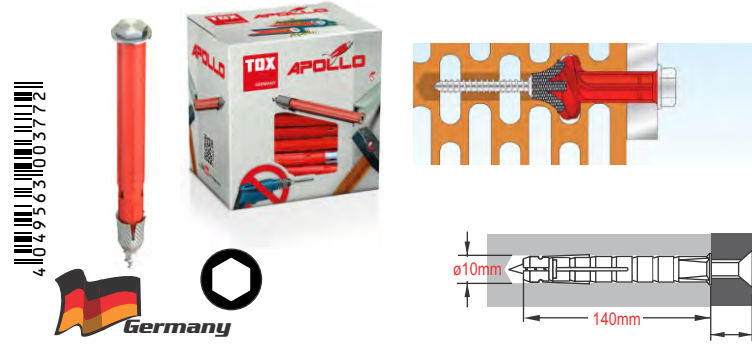

TOX APOLLO KB 10/140 BOX All-purp. Frame Fix - 049101551 (105)

25x1 Βύσματα (Rowplugs) Παντός Τύπου