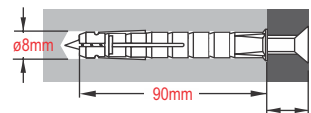

HARD PLAST Vismata Karfota

12x1 Βύσματα (Rowplugs) Παντός Τύπου