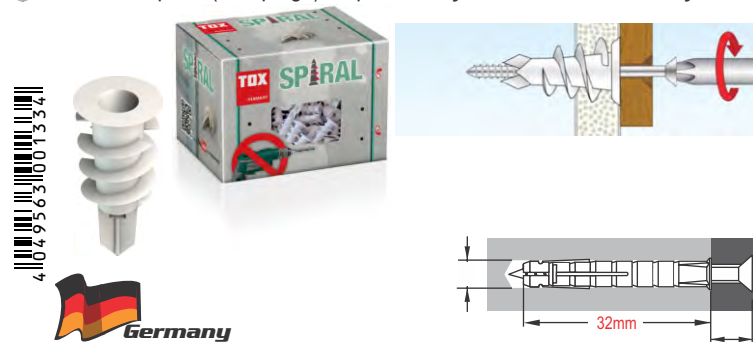

TOX Spiral 32 BOX Plasterboard Fixing - 068100231 (136)

50x1 Βύσματα (Rowplugs) Γυψοσανίδας, με Βίδα, Βιδώνονται Απευθείας