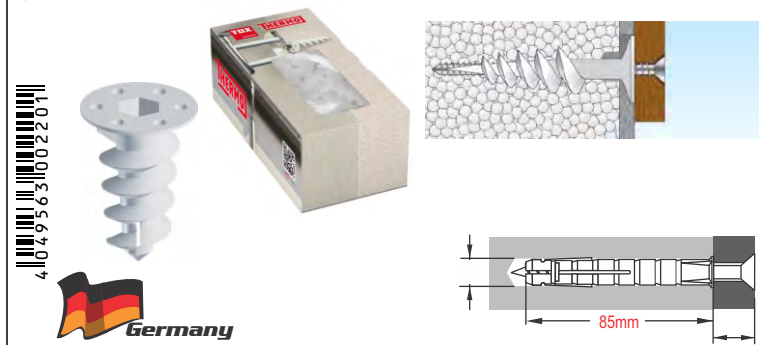

TOX THERMO PLUS 85 BOX Insulation Fixing - 072100441 (145)

BOX Βύσματα Θερμομονωτικών Πλακών με Καρφί (Plugs Plastic Insulation with Nail)

- 10x90 - 60010x90 (110) 25pcs
- 10x110 - 60010x110 (111) 25pcs
- 10x140 - 60010x140 (112) 25pcs

ΚΩΔΙΚΟΣ	ΒΥΣΜΑ Α μήκος	ΒΥΣΜΑ Β διάμετρος	ΒΙΔΑ C διάμετρος
60010x90	90mm	55mm	95mm
60010x110	110mm	55mm	115mm
60010x140	140mm	60mm	115mm