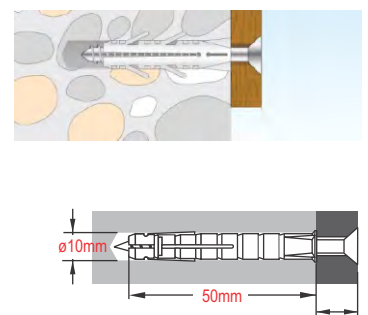

TOX BARRACUDA 10/50 BL+Screw, Wall Plug - 013701081 (040)