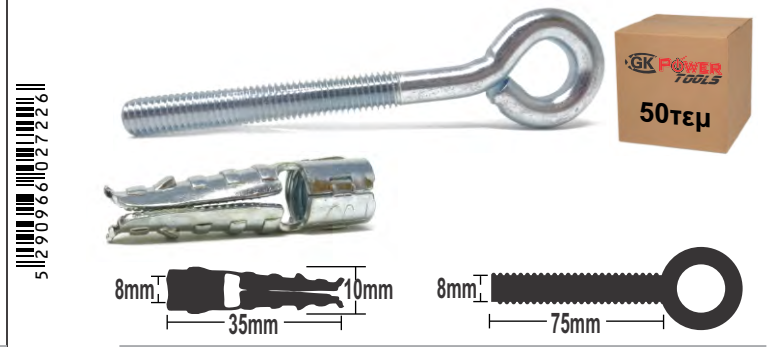

GK Power M8-35-E BOX Eye Rowbolt Fastener SET 50pcs

UNIT Μεταλλικά Ρόπλάξ, Ούπα (Rawlplugs)