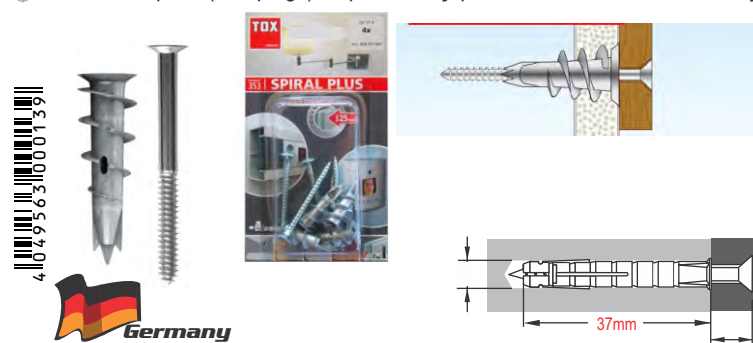

TOX Spiral Plus 37-4+Screw BL Plasterboard Fix. - 068701041 (138)

50x1 Βύσματα Μεταλλικά (Rowplugs) Θερμομονωτικών Πλακών με Τσιμολύχα, Τρυπάει κατευθείαν