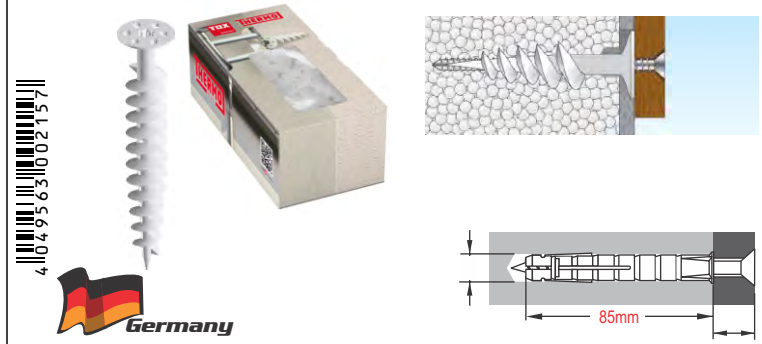

TOX THERMO 85 BOX Insulation Fixing - 072100251 (141)

50x1 Βύσματα (Rowplugs) Θερμομονωτικών Πλακών