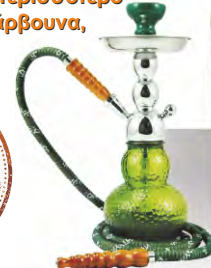

1Kg, 64pcs

4Kg, 256pcs

KING COCO Hookah Charcoals, 26x26x26mm

1x20 Οργανικά Κάρβουνα Ναργιλέ από Κέλυφος Καρύδας

100% οργανικά,
καινε 2 φορές περισσότερο
από τα κοινά κάρβουνα,

NOSTOS Organic Coconut Charcoals

UNIT (72pcs) Οργανικά Κάρβουνα Ναργιλέ από Κέλυφος Καρύδας

25x25x25mm