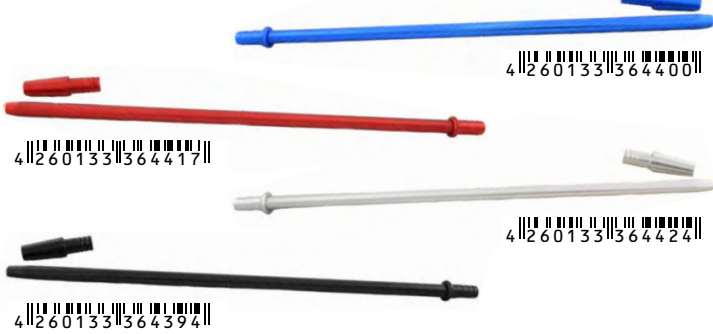

ALADIN Mouthpiece M310 - 38cm - Alum

UNIT Επιστόμιο Ναργιλέ 39cm, Ανθρακόνημα