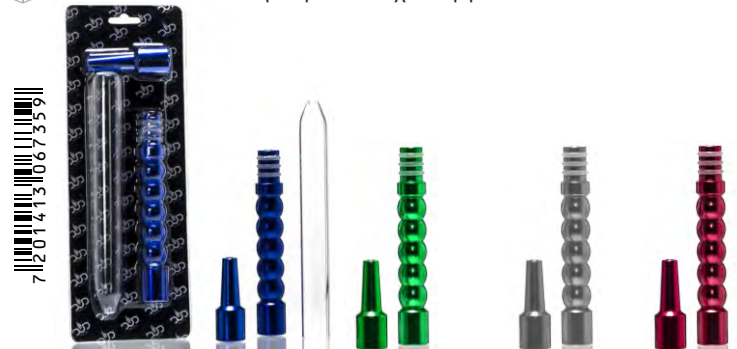

DUD Metal Adapter 06733 Silicon Hose Mouthpiece - Bl/Gr/S/Red

UNIT Αλουμινένιο Επιστόμιο Ναργιλέ 29cm