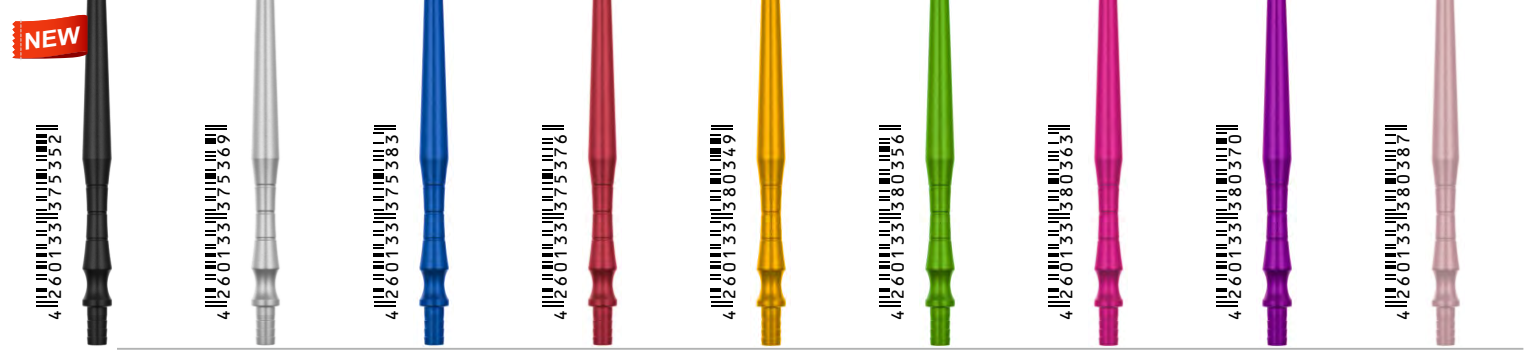

Hookah Ice Cubes - MT8 - Lemon

UNIT Παγοκύστες Πολλαπλών Χρήσεων
Παγώστε το Ναργιλέ & το Ποτό σας Χωρίς να το Νερώσετε

Hookah Ice Cubes - MT10 - Banana

UNIT Αλουμινένιο Επιστόμιο Ναργιλέ 24,5cm

ALADIN Mouthpiece M370 - LUX Alum