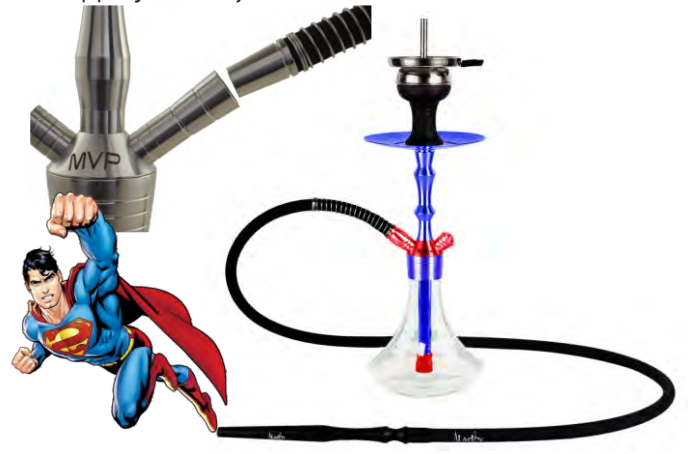

ALADIN MVP360 Hero Blue Red Shisha 36cm SET

UNIT Ναργιλές από Ανοξείδωτο Ατσάλι 36cm

4 126013313744411