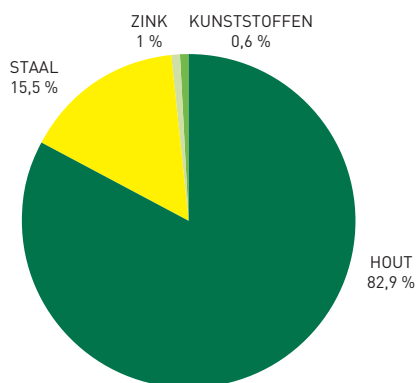

K+N-06/26

Onze gecertificeerde, holistische oplossingen voor kantoorinrichtingen dragen ertoe bij het duurzaamheidsprofiel van ondernemingen aanzienlijk te verbeteren.

ACTA.LOCKER bestaat voor 27,6% uit recyclingmateriaal en is praktisch 100% recyclebaar.

Aandeel materialen

Totaalgewicht: 174,7 kg

| Metaal | kg | % |
|--------|------|------|
| Staal | 27,1 | 15,5 |
| Zink | 1,7 | 1,0 |

| Kunststoffen | kg | % |
|--------------|-----|-----|
| PA, ABS | 1,0 | 0,6 |