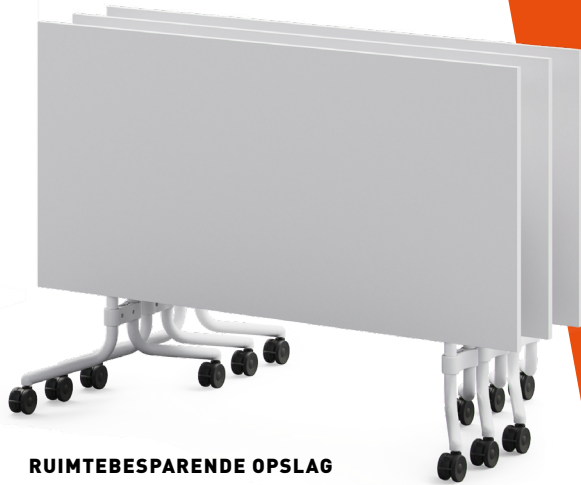

MEMO.S STAPELTAFEL MOBIELE ALLROUNDER EN GEKNIPT VOOR TEAMS

BLAD
Decor of fineer.

STAPELBAAR ONDERSTEL
In stalen buis of chroom.

ZIJPANELEN
in verschillende kleuren naar keuze.

WIELEN
vastzetbaar en leverbaar in twee designs:
aluminium met zwart loopvlak of geheel
zwart.

Voor Zithoogte

MEMO.S STAPELTAFEL INFOKAART

RUIMTEBESPRENDE OPSLAG

bij 2 tafels 900 mm,
bij 3 tafels 1100 mm,
en 200 mm voor elke verdere tafel.

	Zithoogte	Stahoogte
Frame		
Stapelbaar onderstel	<input checked="" type="checkbox"/>	<input checked="" type="checkbox"/>
Stalen buis	<input checked="" type="checkbox"/>	<input checked="" type="checkbox"/>
Chroom	<input type="checkbox"/>	<input type="checkbox"/>
Zijdelingse frame-afdekking	<input type="checkbox"/>	<input type="checkbox"/>
Afmetingen		
Breedten: 1200 mm, 1400 mm, 1600 mm, 1800 mm, 2000 mm	<input checked="" type="checkbox"/>	<input checked="" type="checkbox"/>
Diepten: 700 mm, 800 mm, 1.000 mm	<input checked="" type="checkbox"/>	<input checked="" type="checkbox"/>
Hoogte-aanpassing		
Vast	720 mm	1060 mm
Werkbladen		
Houten paneel Decor of fineer: 25-mm-blad met omlijsting		
Elektrische aansluitingen		
Horizontaal: Kabelgoot, kabelklammen	<input type="checkbox"/>	<input type="checkbox"/>
Draaibare contactdozen: 3-, 4- of 5-voudig	<input type="checkbox"/>	<input type="checkbox"/>
NET BOX Point: Diverse uitrustingen mogelijk	<input type="checkbox"/>	<input type="checkbox"/>
Kabeldoorvoerdoos: Diameter 80 mm, in kunststof	<input type="checkbox"/>	<input type="checkbox"/>
Draadloze oplader: Ingefreesd in onderkant blad, van boven niet zichtbaar	<input type="checkbox"/>	<input type="checkbox"/>

3 | VEELZIJDIG

Vaste zit- en stahoogte voor meer flexibiliteit en mobiliteit tijdens werkbesprekingen. Het frame en de tafelbladen kunnen in verschillende kleuren worden uitgevoerd.