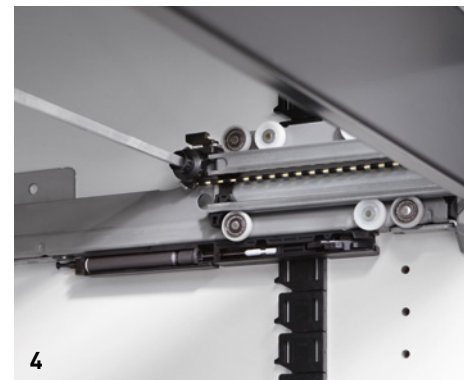

ACTA.CLASSIC INFOKAART

1

2

2

3 | DOORDACHT BESLAG
Verborgen of zichtbaar beslag met een openingshoek van 110° resp. 180° zorgt voor een optimale toegankelijkheid.

4 | GELUIDLOOS
Sluiten met de gedempte sluiting.

3

1 | VEILIG AFSLUITEN

De lockerkast beschermt documenten en andere spullen van waarde.

2 | STABIELE STAND

Sokkel en sokkelframe zijn verkrijgbaar in verschillende uitvoeringen (standaard 30 mm, optioneel 90 mm).

4

5

6

Corpus en fronten	Hout, voorzien van een melamineharslaag [afdekladen desgewenst gefineerd]
Onderstel	Staal, 30 mm, optioneel 90 mm hoog
Poot	Optioneel: staal, rond of vierkant, 90 mm hoog
Hoogtes [incl. onderstel 30 mm]	750 mm [2 OH¹], 1100 mm [3 OH¹], 1482 mm [4 OH¹], 1832 mm [5 OH¹], 2182 mm [6 OH¹]
Breedten	450 mm, 600 mm, 800 mm, 1000 mm, 1200 mm, 1350 mm, 1600 mm
Dieptes [incl. front]	420 mm, 600 mm
Types	draaideur, jaloeziedeur, schuifdeur, open kast, schuifladen, garderobe, locker
Slot	Centrale sluiting

¹OH = ordnerhoogte

7

5 | GARDEROBESTANG

De juiste plek voor jassen en mantels (diepte 600 mm).

6 | UITTREKBARE KLEDINGHOUDER

De uittrekbare kledinghouder bespaart ruimte (diepte 420 mm).

7 | BOEKENSTEUN

Zo blijven boeken of tijdschriften netjes op een rij.