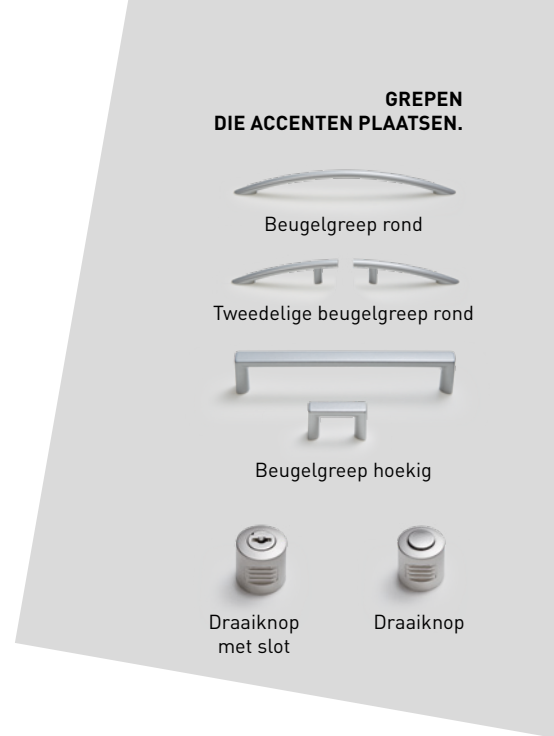

1 | VEILIG AFSLUITEN

De lockerkast beschermt documenten en andere spullen van waarde.

2 | STABIELE STAND

Sokkel en sokkelframe zijn verkrijgbaar in verschillende uitvoeringen (standaard 30 mm, optioneel 90 mm).