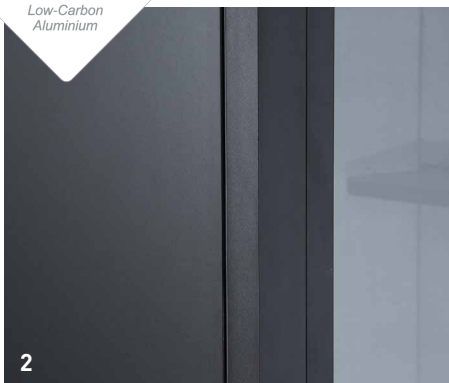

1 | MET STOF BESPANNEN PLAFOND
Met ledverlichting voor een homogene lichtverdeling en aanwezigheidssensor.

2 | ALUMINIUM PROFIELEN
Hoekig of afgerond uitsluitend in gepoedercoat zwart fijnstructuur. **Onze aluminium geëxtrudeerde profielen bestaan voor ca. 25% uit secundair materiaal en worden geproduceerd met verminderde CO₂-uitstoot.**