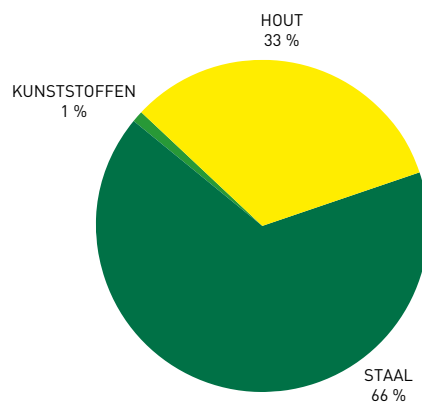

K+N-03/22

Onze gecertificeerde, holistische oplossingen voor kantoorinrichtingen dragen ertoe bij het duurzaamheidsprofiel van ondernemingen aanzienlijk te verbeteren.

DO IT.4 bestaat voor 21,4% uit recyclingmateriaal en is 100% recyclebaar.

Andeel Materialen

Totaalgewicht: 40,2 kg

Metaal	kg	%
Staal	26,5	66,0

Kunststoffen	kg	%
PA6, ABS, POM, PP	0,5	1,0

Hout	kg	%
	13,2	33,0

Product

www.blauer-engel.de/uz38

- + De materiaallijst vermeldt niet alle in dit product gebruikte materialen (bijv. lijmen, coatings) en evenmin verpakkingen.
- + Het aandeel gerecyclede materialen is gebaseerd op informatie van leveranciers resp. algemeen beschikbare informatie.