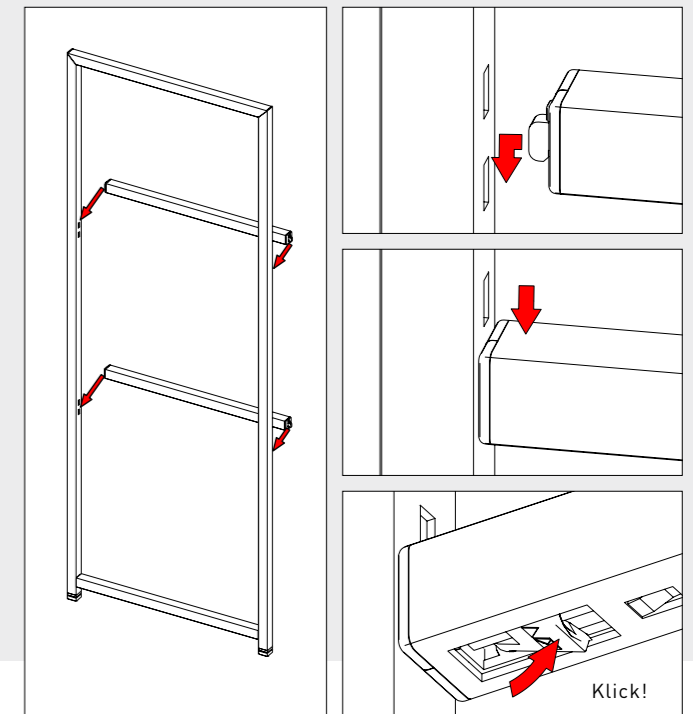

aus PET-Vlies, variabel positionierbar zum Einhängen unter einem Regalboden oder alternativ einfach auf den Boden stellen. Auf Wunsch abschließbar.

6 | PFLANZBOX

mit integrierter Kunststoffwanne.

7

7 | KLICK-VERBINDUNGSTECHNIK

zur Verbindung von Leiter und Sprosse.

DAS SYSTEM MIT DEM KLICK

Das einfache Klick-System ermöglicht einen unkomplizierten und zeitsparenden Auf- und Abbau. Fachböden oder Schrankkorpusse werden einfach mit den Sprossen verschraubt.