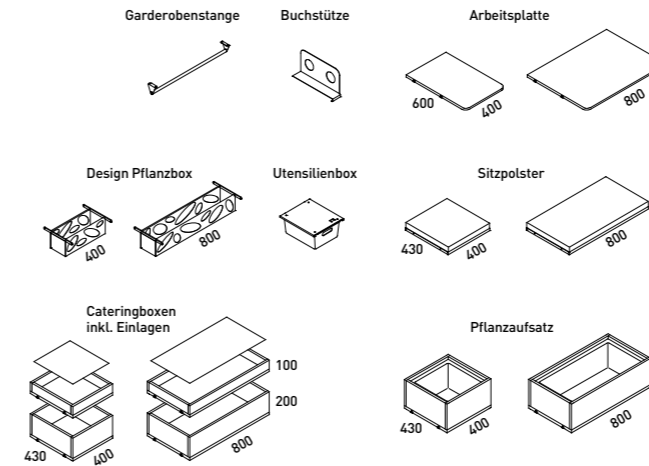

Technische Änderungen, Druckfehler und Programmänderungen vorbehalten. Farbabweichungen zu den Originalfarben sind drucktechnisch bedingt.

SYSTEMÜBERSICHT

Fachbodentypen

Eckbodentypen

L-Konfiguration T-Konfiguration X-Konfiguration Y-Konfiguration

Zubehör

MODULARITÄT
Multifunktionale Elemente können individuell angeordnet und auch wieder umgebaut werden.

Rahmen

Schiebefronten

Korpustypen

Tiefe: 430 mm

PRODUKTÜBERSICHT

Beschreibung