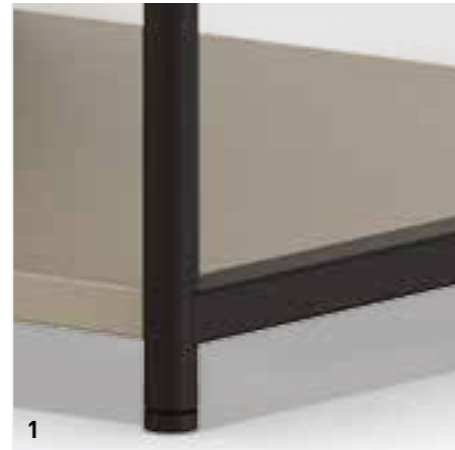

**ARBEITS-
PLATTE**

SITZAUFLAGE

LOCKER-MODULE
Einsetzen ins Regalgestell
möglich, große **Farbvielfalt**
und **unterschiedliche**
Schlossvarianten wählbar.

DETAILS

1 | GESTELLE

mit eckigem oder rundem Rahmen für eine flexible Zonierung im Raum.

2 | BUCHSTÜTZE

aus Stahlblech lassen sich einfach an Fachböden oder Aussteifungsmodulen einhängen und je nach Bedarf flexibel in der Breite verstellen.

3 | FÜLLUNGEN

aus recyceltem PET-Vlies oder farbigem Acrylglas lassen sich variabel und werkzeuglos einklipsen. Auf Wunsch auch im Materialmix kombinierbar.