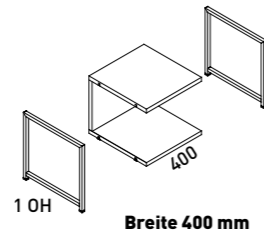

Zubehör

MODULARITÄT
Multifunktionale Elemente können individuell angeordnet und auch wieder umgebaut werden.

Rahmen

Schiebefronten

Korpustypen

Tiefe: 430 mm

PRODUKTÜBERSICHT

Beschreibung