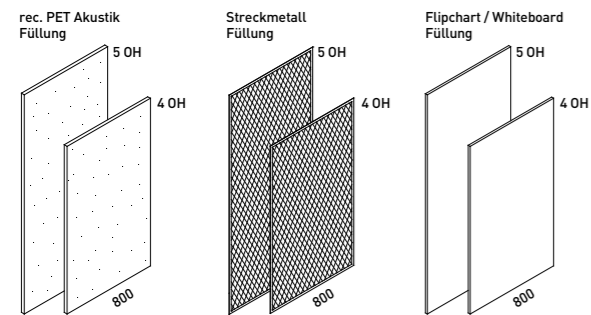

Technische Änderungen, Druckfehler und Programmänderungen vorbehalten. Farbabweichungen zu den Originalfarben sind drucktechnisch bedingt.

SYSTEMÜBERSICHT

Fachbodentypen

Eckbodentypen

L-Konfiguration T-Konfiguration X-Konfiguration Y-Konfiguration

Zubehör

MODULARITÄT
Multifunktionale Elemente können individuell angeordnet und auch wieder umgebaut werden.

Rahmen

Schiebefronten

Korpustypen

Tiefe: 430 mm

PRODUKTÜBERSICHT

Beschreibung