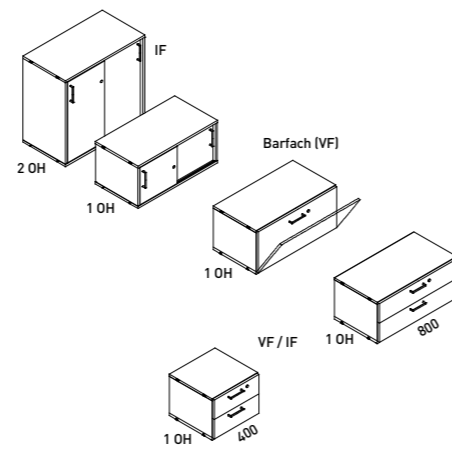

Zubehör

MODULARITÄT
Multifunktionale Elemente können individuell angeordnet und auch wieder umgebaut werden.

Rahmen

Schiebefronten

Korpustypen

Tiefe: 430 mm

PRODUKTÜBERSICHT

Beschreibung