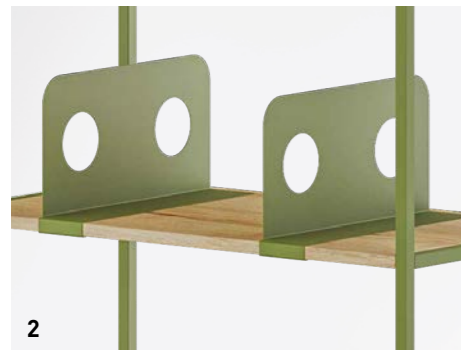

**ARBEITS-
PLATTE**

SITZAUFLAGE

LOCKER-MODULE
Einsetzen ins Regalgestell
möglich, große **Farbvielfalt**
und **unterschiedliche**
Schlossvarianten wählbar.

DETAILS

1 | GESTELLE

mit eckigem oder rundem Rahmen für eine flexible Zonierung im Raum.

2 | BUCHSTÜTZE

aus Stahlblech lassen sich einfach an Fachböden oder Aussteifungsmodulen einhängen und je nach Bedarf flexibel in der Breite verstellen.

3 | FÜLLUNGEN

aus recyceltem PET-Vlies oder farbigem Acrylglas lassen sich variabel und werkzeuglos einklipsen. Auf Wunsch auch im Materialmix kombinierbar.