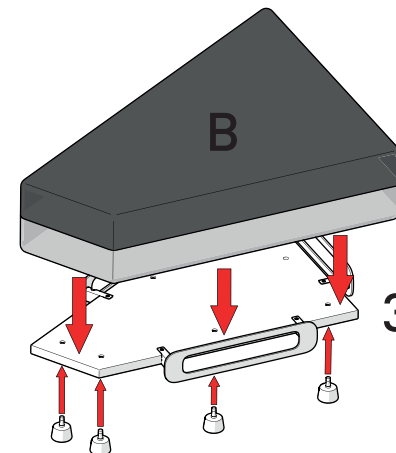

Konfigurationsbeispiele

Configuration examples

Alternativ: Um 180° wenden

Alternatively: Turn 180°

Grundplatten verketten

Connect base plates

König + Neurath AG
Industriestraße 1-3
61184 Karben
T +49 6039 483-0
info@koenig-neurath.de