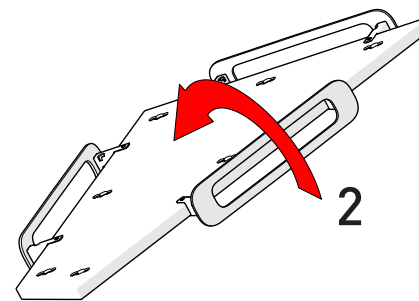

Konfigurationsbeispiele

Configuration examples

Alternativ: Um 180° wenden

Alternatively: Turn 180°

Grundplatten verketten

Connect base plates

König + Neurath AG
Industriestraße 1-3
61184 Karben
T +49 6039 483-0
info@koenig-neurath.de