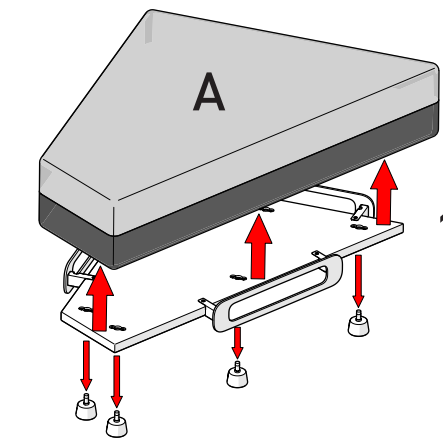

Konfigurationsbeispiele

Configuration examples

Alternativ: Um 180° wenden

Alternatively: Turn 180°

Grundplatten verketten

Connect base plates

König + Neurath AG
Industriestraße 1-3
61184 Karben
T +49 6039 483-0
info@koenig-neurath.de