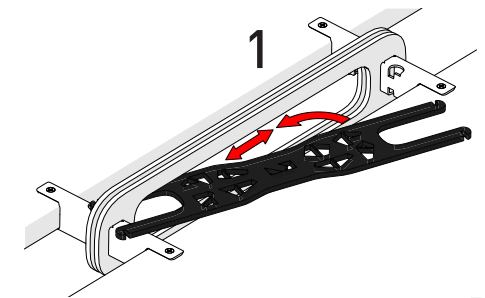

Konfigurationsbeispiele

Configuration examples

Alternativ: Um 180° wenden

Alternatively: Turn 180°

Grundplatten verketten

Connect base plates

König + Neurath AG
Industriestraße 1-3
61184 Karben
T +49 6039 483-0
info@koenig-neurath.de