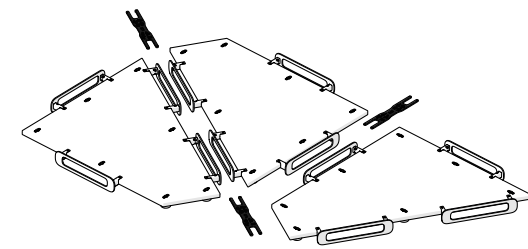

Konfigurationsbeispiele

Configuration examples

Alternativ: Um 180° wenden

Alternatively: Turn 180°

Grundplatten verketten

Connect base plates

König + Neurath AG
Industriestraße 1-3
61184 Karben
T +49 6039 483-0
info@koenig-neurath.de