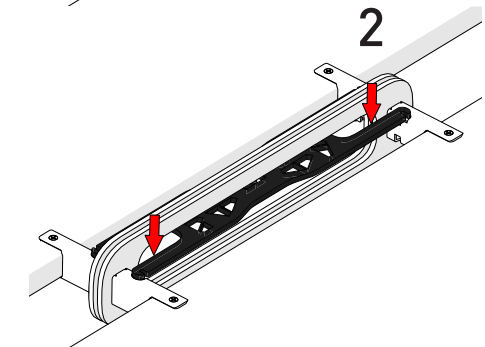

Konfigurationsbeispiele

Configuration examples

Alternativ: Um 180° wenden

Alternatively: Turn 180°

Grundplatten verketten

Connect base plates

König + Neurath AG
Industriestraße 1-3
61184 Karben
T +49 6039 483-0
info@koenig-neurath.de