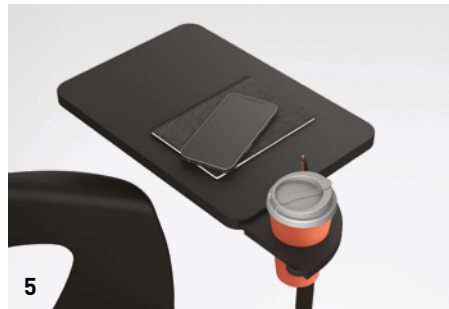

2 | ARMLEUNING

Gemaakt van zwart of wit kunststof, vormt één geheel met de rugleuning.

3 | SLEDESTOEL-UITVOERING

Voorzien van een kantelbescherming aan de voorzijde voor gebruik op tapijt zonder glijders.

2

3

4

5

4 | RUGSCHAAL

Verkrijgbaar in drie uitvoeringen en twee kleuren (zwart of wit). Hier als volledig gestoefde uitvoering.

5 | SCHRIJFBLAD:

Draaibaar schrijfbord met 360° draaibare houder. Voorzien van uitdraaibare pen- en fleshouder. Slechts verkrijgbaar bij vergader- en loketstoel met plat kruisvoet, zonder mechanisme.