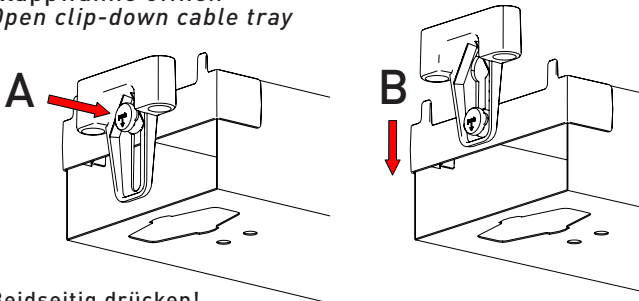

unterer Höhenausgleich max. 10 mm  
height levelling adjustment 10 mm

# MONTAGE DER KLAPPWANNE FITTING CLIP-DOWN CABLE TRAY

Kunststoff-Klappwanne  
Plastic clip-down cable tray

Klappwanne öffnen  
Open clip-down cable tray

Beidseitig drücken!  
Press on both sides!