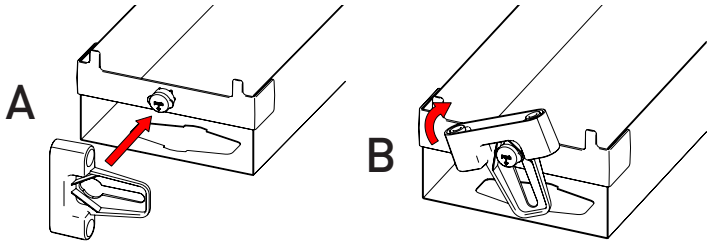

MONTAGE DER KLAPPWANNE FITTING CLIP-DOWN CABLE TRAY