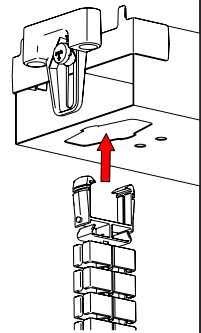

unterer Höhenausgleich max. 10 mm  
height levelling adjustment 10 mm

# MONTAGE DER KLAPPWANNE FITTING CLIP-DOWN CABLE TRAY

Kunststoff-Klappwanne  
Plastic clip-down cable tray

Klappwanne öffnen  
Open clip-down cable tray

Beidseitig drücken!  
Press on both sides!