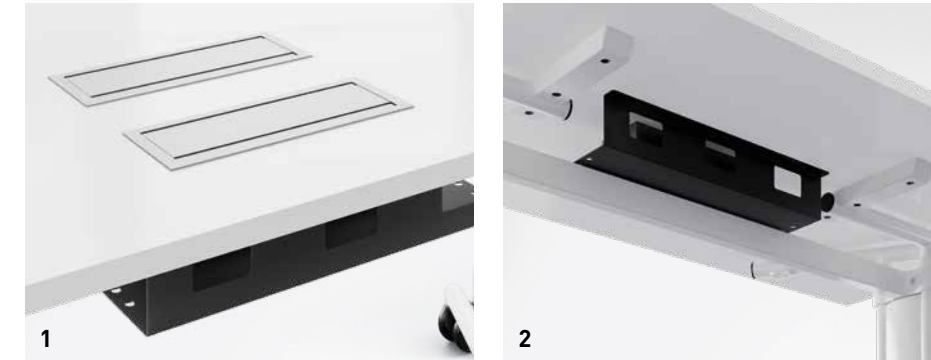

■ Basisuitvoering □ Optie

MOBIELE ALLROUNDER EN GEKNIPT VOOR TEAMS

RUIMTEBESPARENDE OPSLAG

bij 2 tafels 900 mm, bij 3 tafels 1100 mm,
en 200 mm voor elke verdere tafel.

DETAILS EN PRODUCTOVERZICHT

1 | ELEKTRISCHE AANSLUITINGEN