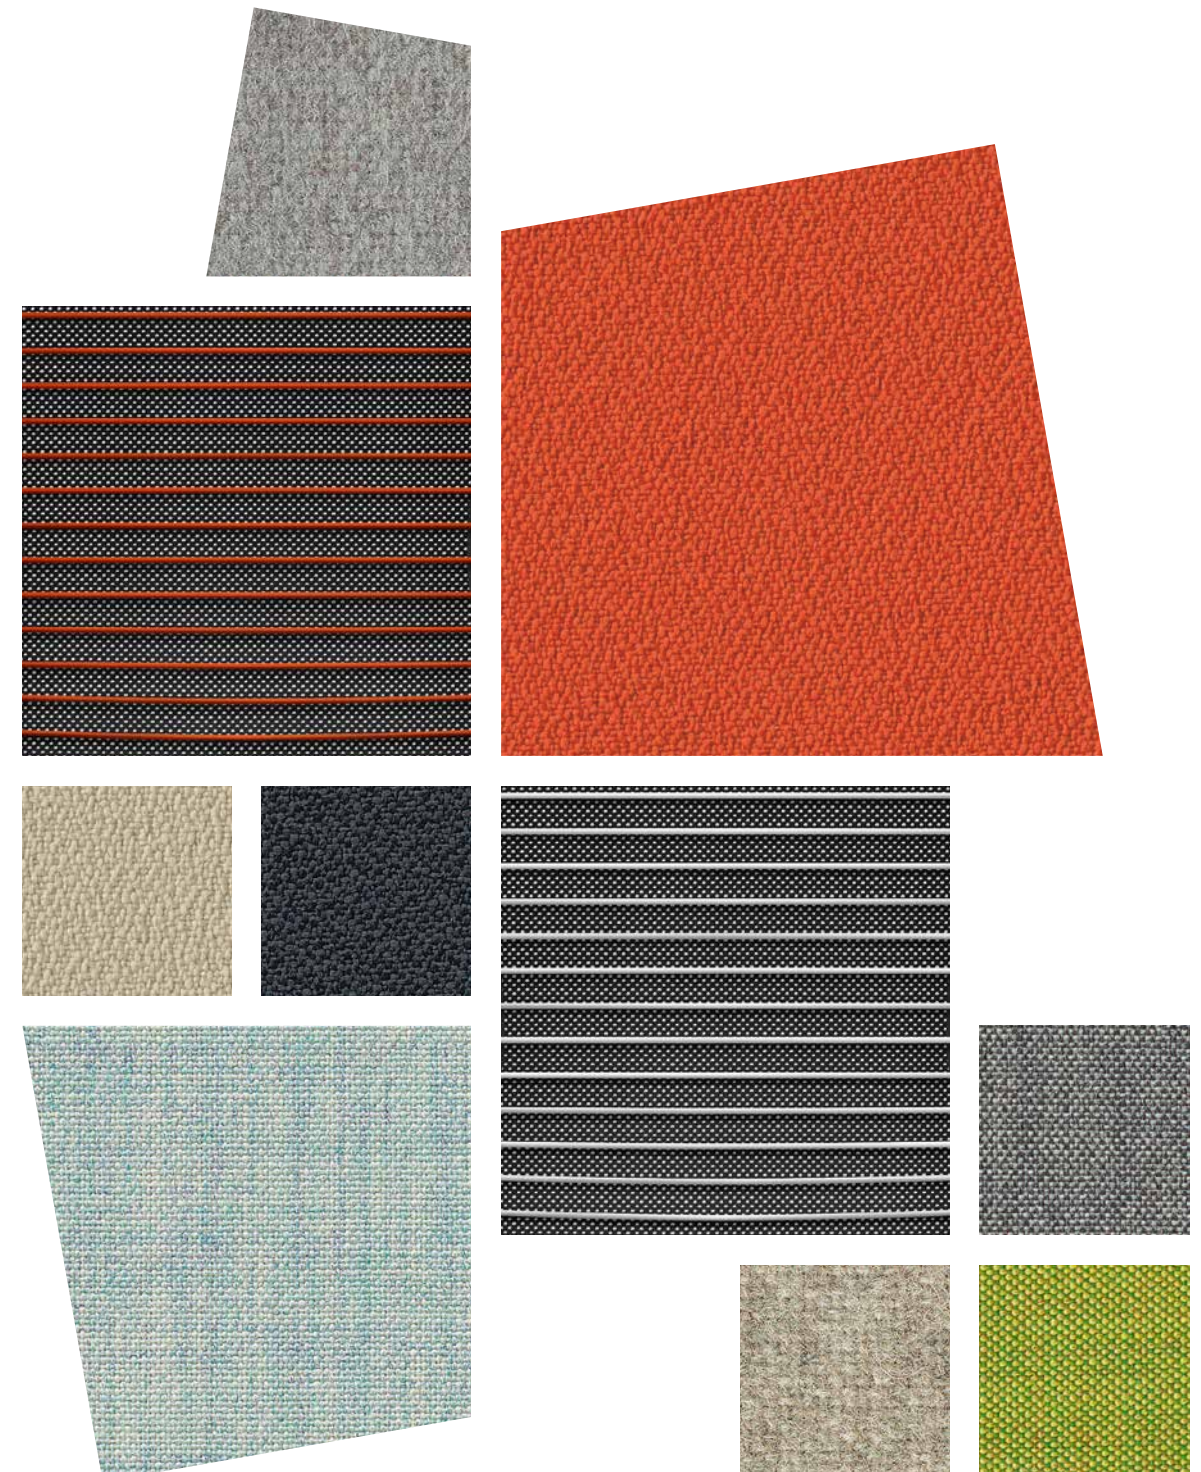

DE BUREAUSTOEL MET TERUGVEEREFFECT

NEKSTEUN
kan desgewenst achteraf worden uitgebreid, verstelbaar in hoogte en hellingshoek.

KLEDINGHAAK
in zwart draad, kan desgewenst met en zonder neksteun achteraf worden uitgebreid.

TRICOTRUG
gespannen over bounce-bands in wit, zwart of oranje naar keuze.

4D-MULTIFUNCTIONELE ARMSTEUN
ontlasten schouders en nek. Zonder gereedschap in breedte, hoogte en diepte verstelbaar, armlegger zwenkbaar.

LENDENSTEUN
is aan elke kant in hoogte en diepte traploos verstelbaar.

BEDIENINGSELEMENTEN
voor het individueel instellen van zithoogte, zitdiepte, zitneiging en gewichtsaanpassing.

GASVEER-AFSTRIJKER
Zorgt voor een optimale smering van de veer. Voorkomt beschadigingen, bijv. veroorzaakt door het binnendringen van stof of andere deeltjes.

VSP® SYNCHROONMECHANISME
De Virtual Swing Point zorgt voor een perfect bewegingsverloop tijdens het zitten.

OPTIONEEL
in gedemonteerde toestand, verpakt in kartonnen doos

STOFFEN EN KLEUREN

OKAY.III