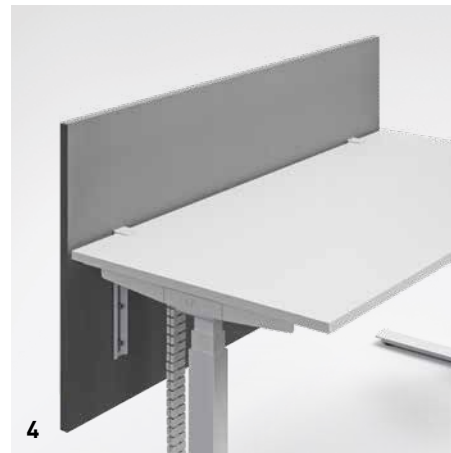

4

3 | MET STOF BEKLEEDE TAFELPANEEL

Wordt aan de achterkant van het blad bevestigd met een klemadapter.

4 | FLYBY-PANEEL

140 mm in hoogte verstelbaar.