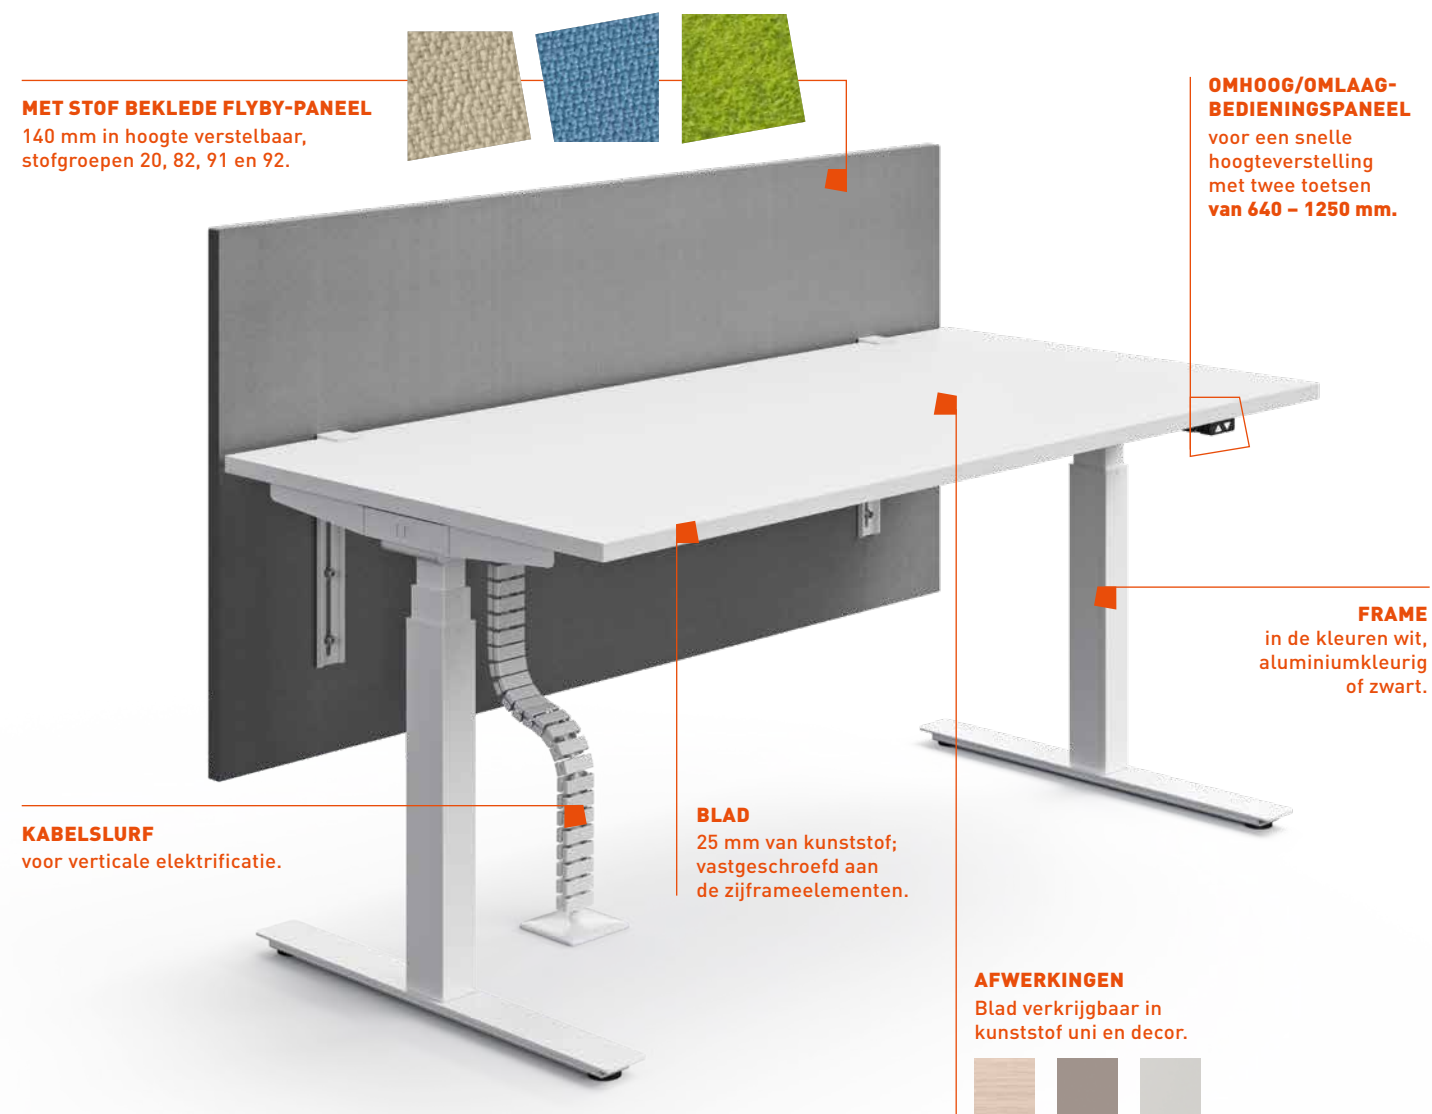

KEEP ON WORKING ACTIVE.T