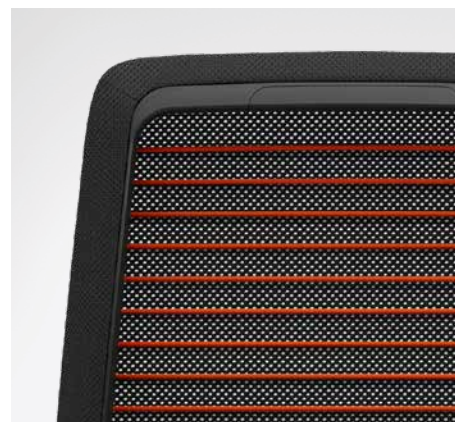

De digitalisering maakt het mogelijk werk veel vrijer vorm te geven. Als uw teams vaak in de buitendienst werken, op dienstreis zijn of veel vergaderen, hebben ze geen vaste, eigen werkplekken nodig. Ook thuishkantoor en deeltijdwerk zijn argumenten voor flexibele werkplekmodellen.

Afhankelijk van de te verrichten taak kies je datgene wat op dat moment past. In dit geval een **ACTIVE.T werkblad** met een **OKAY.III bureaustoel** of een vergaderoplossing als de **THINK.TANK** of de **QUIET.BOX Duo**.