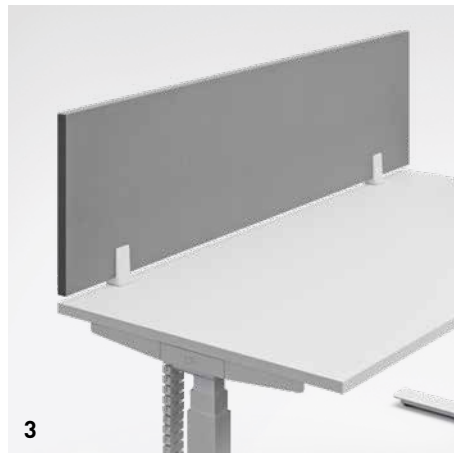

DETAILS

1

1 | WERKBLADSYSTEEM

Leverbaar in de breedtes 1200 tot 1800 mm, en in de dieptes 1480, 1680 en 1880 mm.

2

2

2 | ZIJPANEEL METAAL

Voor losse tafel en werktafel, met hoogtevaststelling 10 mm in de desbetreffende tafeldiepte optioneel aan één of aan beide zijden leverbaar. Zonder kabeldoorvoer.