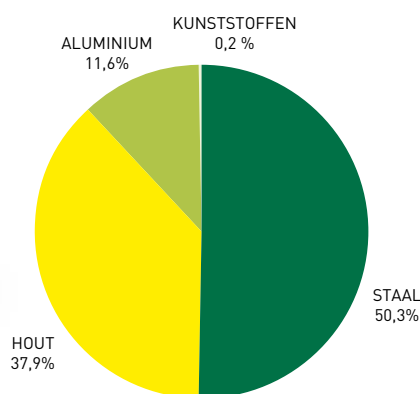

TALO.YOU

GASGEVEERDE LIFFTAFEL

MILIEUGEGEVENS

K+N-03/22

Onze gecertificeerde, holistische oplossingen voor kantoorinrichtingen dragen ertoe bij het duurzaamheidsprofiel van ondernemingen aanzienlijk te verbeteren.

TALO.YOU gasgeveerde lifftafel bestaat voor 29% uit recyclingmateriaal en is praktisch 100% recyclebaar.

Andeel Materialen

Totaalgewicht: 51,6 kg

Metaal	kg	%
Staal	25,9	50,3
Aluminium	6,0	11,6

Kunststoffen	kg	%
PA, ABS	0,1	0,2