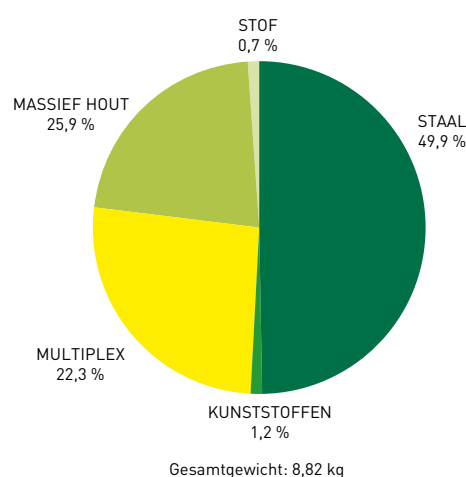

MOVE.MIX

BARKRUK MET HOUTEN FRAME

MILIEUGEGEVENS

K+N-11/21

Onze gecertificeerde, holistische oplossingen voor kantoorinrichtingen dragen ertoe bij het duurzaamheidsprofiel van ondernemingen aanzienlijk te verbeteren.

MOVE.MIX barkruk met houten frame bestaat voor 8,7% uit gerecyclede materialen, die bijna 99% herbruikbaar zijn.

Aandeel Materialen

Metaal	kg	%
Staal	4,4	49,9

Kunststoffen	kg	%
PU schuim	< 0,1	1,1
anders	< 0,1	0,1