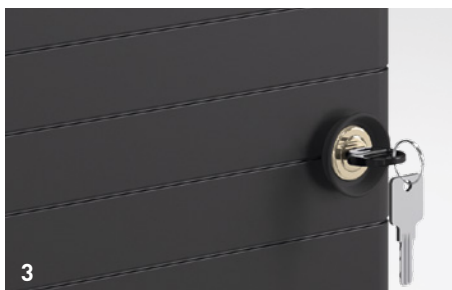

2 | EINRICHTUNGSOPTIONEN

Zur optionalen Innenausstattung gehören Schlüssel- und Handyhalter sowie ein Einlegeboden.

3 | SCHLÖSSER

Die Tür schließt mit „Softclose“-Einzugsdämpfung. Sie ist auf Wunsch mit Wechselzylinder oder Zahlenschloss ausgestattet.

4 | KEYSTONE

Das Anschluss-System für Steckverbinder kann mit einer zusätzlichen Einrichtungsoption „USB-A 3.0 Key Stone“ geliefert werden.