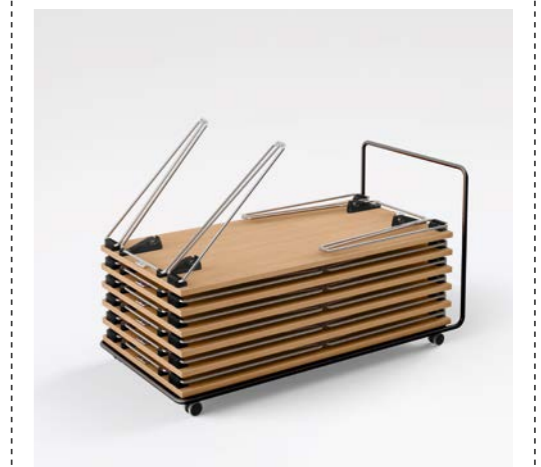

**WEITERDENKEN
WEITERBILDEN
WISSEN TEILEN.**

WELCOME GUESTS

MOVE.ME

**LASSEN SIE SICH BEWEGEN UND BEGEISTERN!
DENN AUSTAUSCH FÖRDERT KREATIVITÄT.**
UNSERE LÖSUNG, DIE SICH FÜR ALLE ARTEN
VON SCHULUNGEN UND PRÄSENTATIONEN EIGNET,
IST MOVE.ME – EIN PROGRAMM, DAS AGIL,
TEMPORÄR EINSETZBAR UND AUF SÄMTLICHE SITU-
ATIONEN DER ARBEITSWELT EINGERICHTET IST.

PRODUKTE:
MOVE.ME Tisch und Stuhl

IHR FLEXIBLES PROJEKTEAM

*Tische und Stühle der MOVE.ME Reihe verfügen über
leichte Drahtgestelle. Die Tische sind klapp-, stapel- und
erweiterbar, die Stühle lassen sich platzsparend stapeln.*