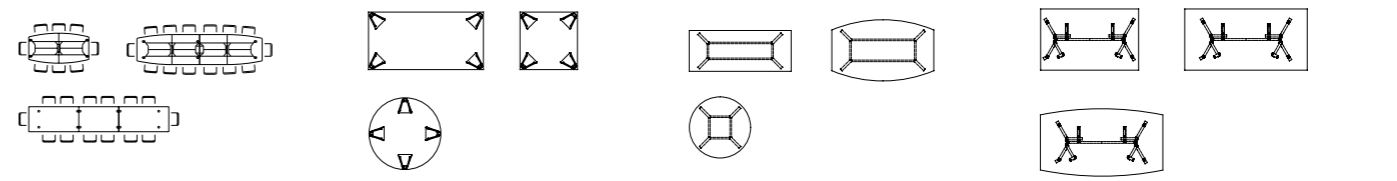

SUMMA *1, 3, 4, 5	MOVE.ME *1, 2, 3, 4, 5	TABLE.H *3, 4, 5	MEMO.S *1, 2, 3, 4, 5
Freiformgestell/Fix-/Faltgestell	Drahtgestell	Echtholzgestell	Staffelbares Gestell

1.200 mm, 1.600 mm, 1.800 mm, 2.000 mm Fix-/Faltgestell: 2.400 mm, 2.800 mm, 5.000 mm	1.200 mm, 1.400 mm (Klapptisch), Ø 1.000 mm (Kantinentisch rund), 800 mm, 1.000 mm (Kantinentisch quadratisch), 1.600 mm, 2.000 mm (Kantinentisch rechteckig auf Drahtgestell)	1.600 mm, 1.800 mm, 2.000 mm, 2.200 mm	1.600 mm, 2.000 mm, 2.200 mm

800 mm, 1.000 mm Fix-/Faltgestell: 900/1.200 mm, 1.000 mm	700 mm, 800 mm	800 mm, 900 mm, 1.000 mm	800 mm, 900 mm, 1.000 mm

720 mm	• 732 mm	• 732 mm	• 720 mm

25-mm-Platte mit gerader 3-mm-ABS-Umleimerkante	• 13- und 25-mm-Platte mit Umleimer	• 25-mm-Platte mit Umleimer • 25-mm-Platte mit Umleimer und 15° unterfräster Echtholzkante	• 25-mm-Platte mit Umleimer
MDF-Platte, 25 mm, Kante 45° unterfräst mit Umleimer	○ –	○ 25-mm-Platte mit Umleimer ○ 25-mm-Platte mit Umleimer und 15° unterfräster Echtholzkante	• 25-mm-Platte mit Umleimer

Kabelwanne	○ Aufstischsteckdose zum Anklemmen	○ Kabelwanne	○ Kabelwanne
Kabelkette	○ Kabelkanal	○ Kabelkanal	○ Kabelkanal