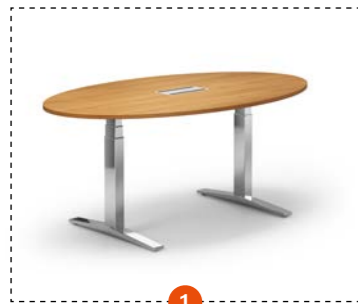

UNSERE KONFERENZ- UND BESPRECHUNGSLÖSUNGEN.

1

TABLE.T

Konferenztische mit edler Anmutung. Perfekt konstruiert und in vielen Maßen, Formen und Materialien erhältlich.