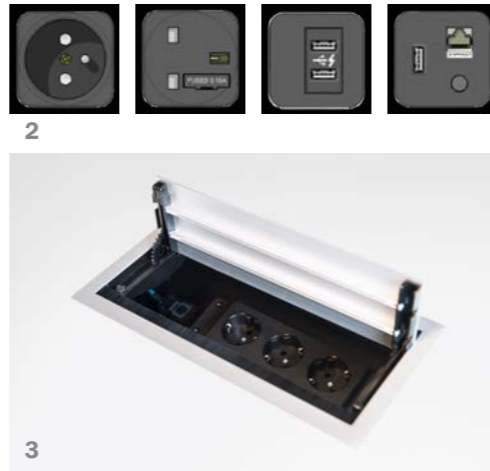

49 | 31

Raffinierte Elektrifizierung

1 | INTELLIGENTE STECKDOSE

Drehsteckdose, die 3-fach, 4-fach und 5-fach bestückbar ist.

2 | VARIABLE ELEKTRIFIZIERUNG

Alle üblichen Elektrifizierungsvarianten stehen Ihnen zur Auswahl.

3 | KOMFORTABLE KABELKLAPPE

Klappe ist beidseitig zu öffnen und von beiden Seiten bequem zu erreichen.

4 | INTEGRIERTE KABELKLAPPE

Die integrierte Kabelklappe verfügt über variable Steckdosen.

5 | VERSENKBARE ELEKTRIFIZIERUNG