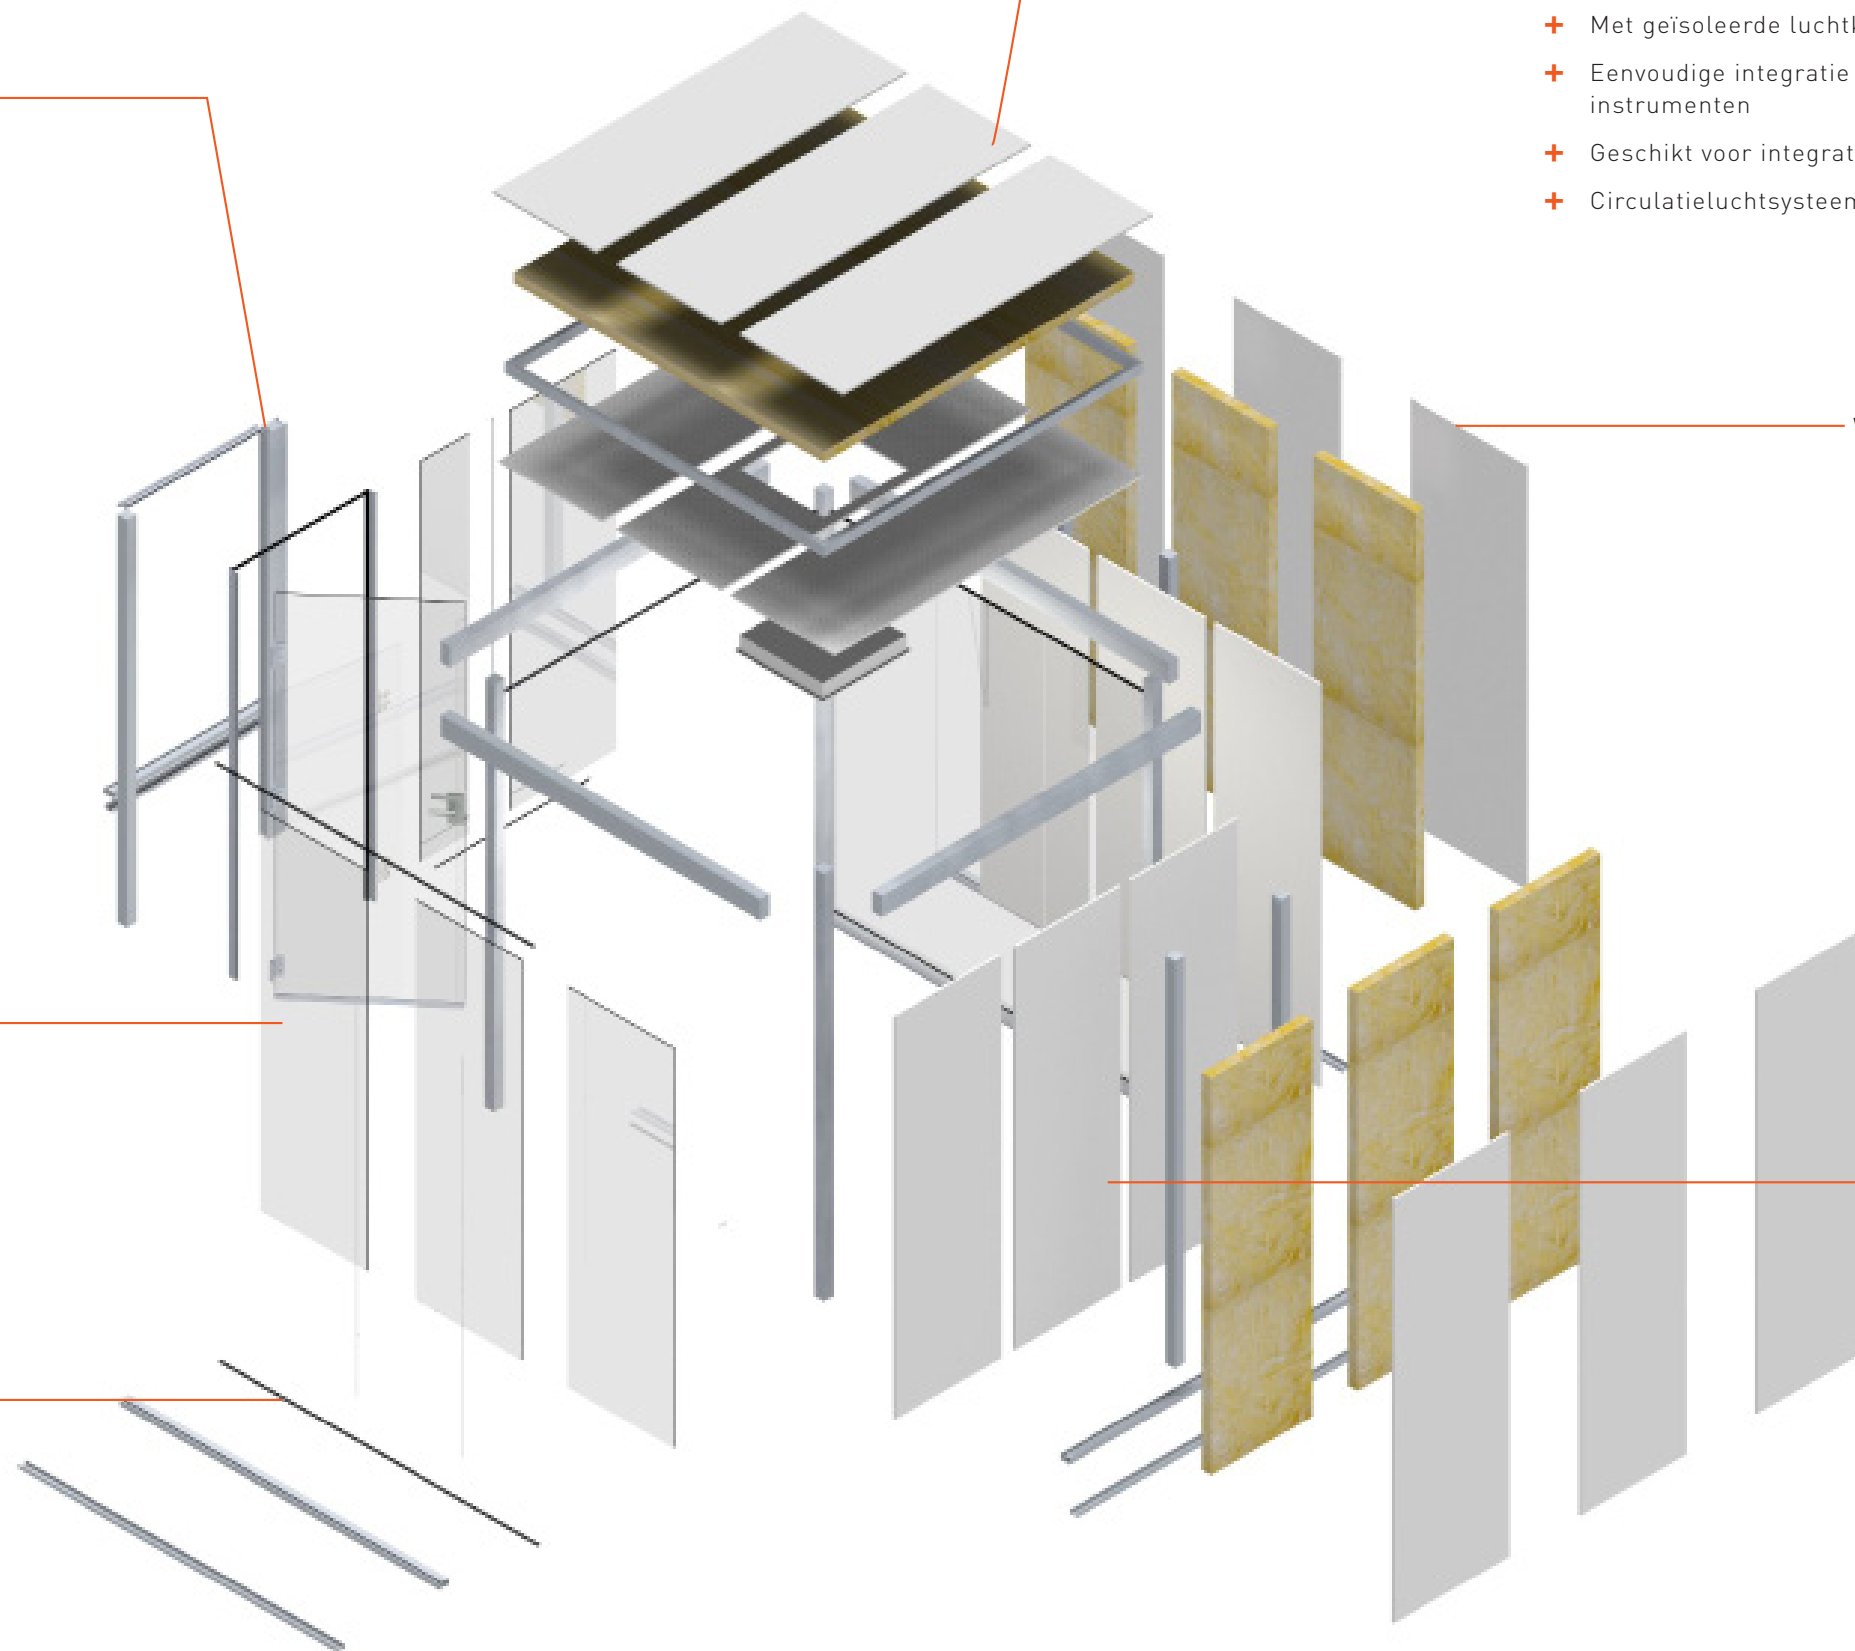

OVERZICHT VAN DE MODULES

Deurelement

- + Verkrijgbaar met volledige beglazing, frame, massief blad of schuifdeuren
- + Integratie van de elektrische besturing in het deurkozijn mogelijk
- + Kan variabel in de wandoppervlakken worden geplaatst

Glazen panelen

- + Glazen panelen kunnen in het midden, aan de zijkant of verdubbeld worden geplaatst
- + Optioneel transparante glazen naden zonder profiel
- + Naar keuze diverse soorten glas mogelijk

Constructie

- + Profielgebaseerd modulair systeem
- + Stabiele staander-regelconstructie
- + Aluminiumkleurig of gelakt in RAL-kleur naar keuze
- + Volledig (de-)monteerbaar
- + Stekkerklare montage door K+N

Plafondconstructie

- + Akoestisch werkzame panelen als houten plaatmateriaal
- + Meerlaagse opbouw
- + Met geïsoleerde luchtkanalen
- + Eenvoudige integratie van ter plekke aanwezige instrumenten
- + Geschikt voor integratie van inbouwspots
- + Circulatieluchtsysteem in standaardversie

Wandaankleding

- + Configuratie van de wand- en glaspanelen kan vrij worden gekozen
- + Meerlaagse opbouw
- + Groot aantal vormgevingsmogelijkheden (stof, melamine, decor)
- + Whiteboard of blackboard

Wandpanelen

- + Binnenruimten volledig geïsoleerd
- + Vrije bekabelingsmogelijkheden
- + Bevestiging van monitoren mogelijk
- + Eenvoudige plaatsing van schakelaars en extra openingen