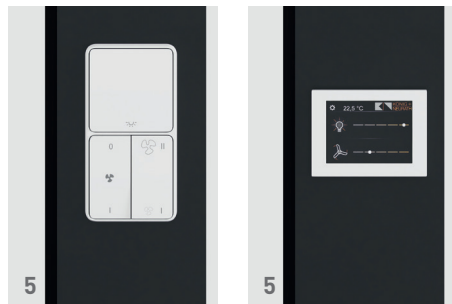

Glazen panelen

- + Glazen panelen kunnen in het midden, aan de zijkant of verdubbeld worden geplaatst
- + Optioneel transparante glazen naden zonder profiel
- + Naar keuze diverse soorten glas mogelijk

1 | LAMPEN OF OPBOUWLAMPEN

Verlichting tegen het plafond gemonteerd of pendellamp mogelijk.

2 | DPLAFONDKRANS-PROFIEL

Strakke afdekking van de plafondopbouw en van de achterliggende techniek.

3 | VENTILATIEOPENING

verborgen in de rondomlopende schaduwvoeg voor een optimale luchtverversing.

4 | HOEKSTIJLEN

Hoekvarianten met smalle glazen naad of stijl.

5 | BEDIENINGSPANEEL

Licht- en ventilatieschakelaar beschikbaar als standaardversie of met aanraakfunctie.