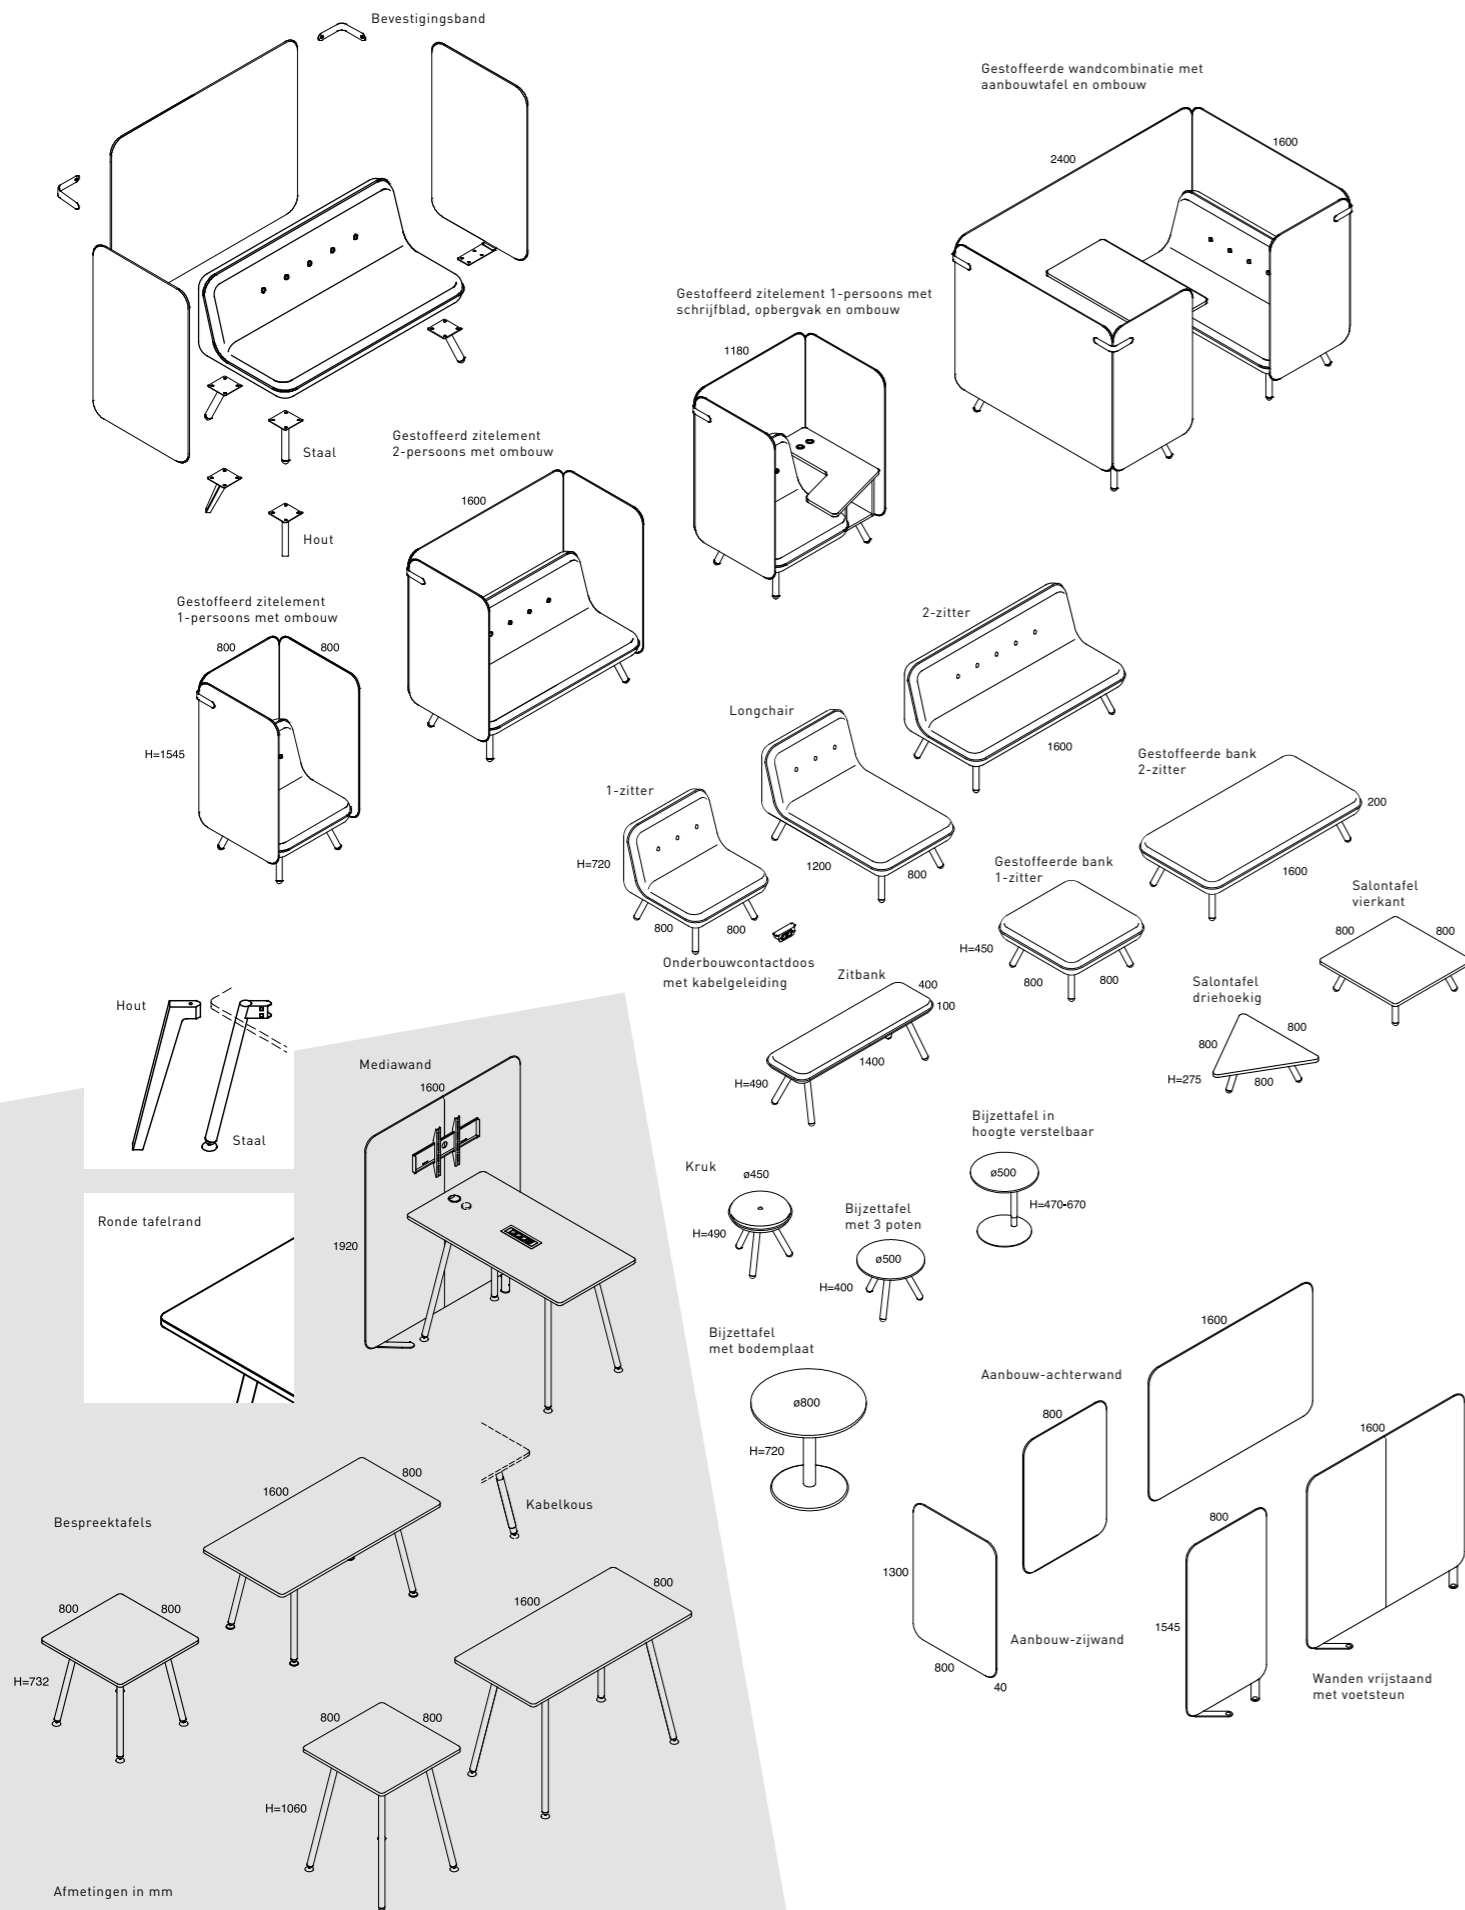

8

8

8

9

- 9 | IN HOOGTE VERSTELBARE BIJZETTAfel**
 Met de liftzuil kan de tafel worden veresteld op een hoogte van 470 tot 670 mm.

SYSTEEMOVERZICHT

PRODUCTOVERZICHT

Gestoffeerde zitelementen

PRODUCTOVERZICHT

Bespreektafels

Onderstel	*3, 4, 5, 6 Houten A-poot (massief eiken)
Afmetingen	
Breedtes	1600 mm, 1800 mm, 2000 mm, 2200 mm
Dieptes	800 mm, 900 mm, 1000 mm
Hoogte	
Zithoogte	732 mm
Stahoogte	1060 mm
Tafelbladen	
Afwerking kunststof	25 mm met rechte tafelrand of met 15° verstekrand
Eikenfineer	25 mm met rechte tafelrand of met 15° verstekrand