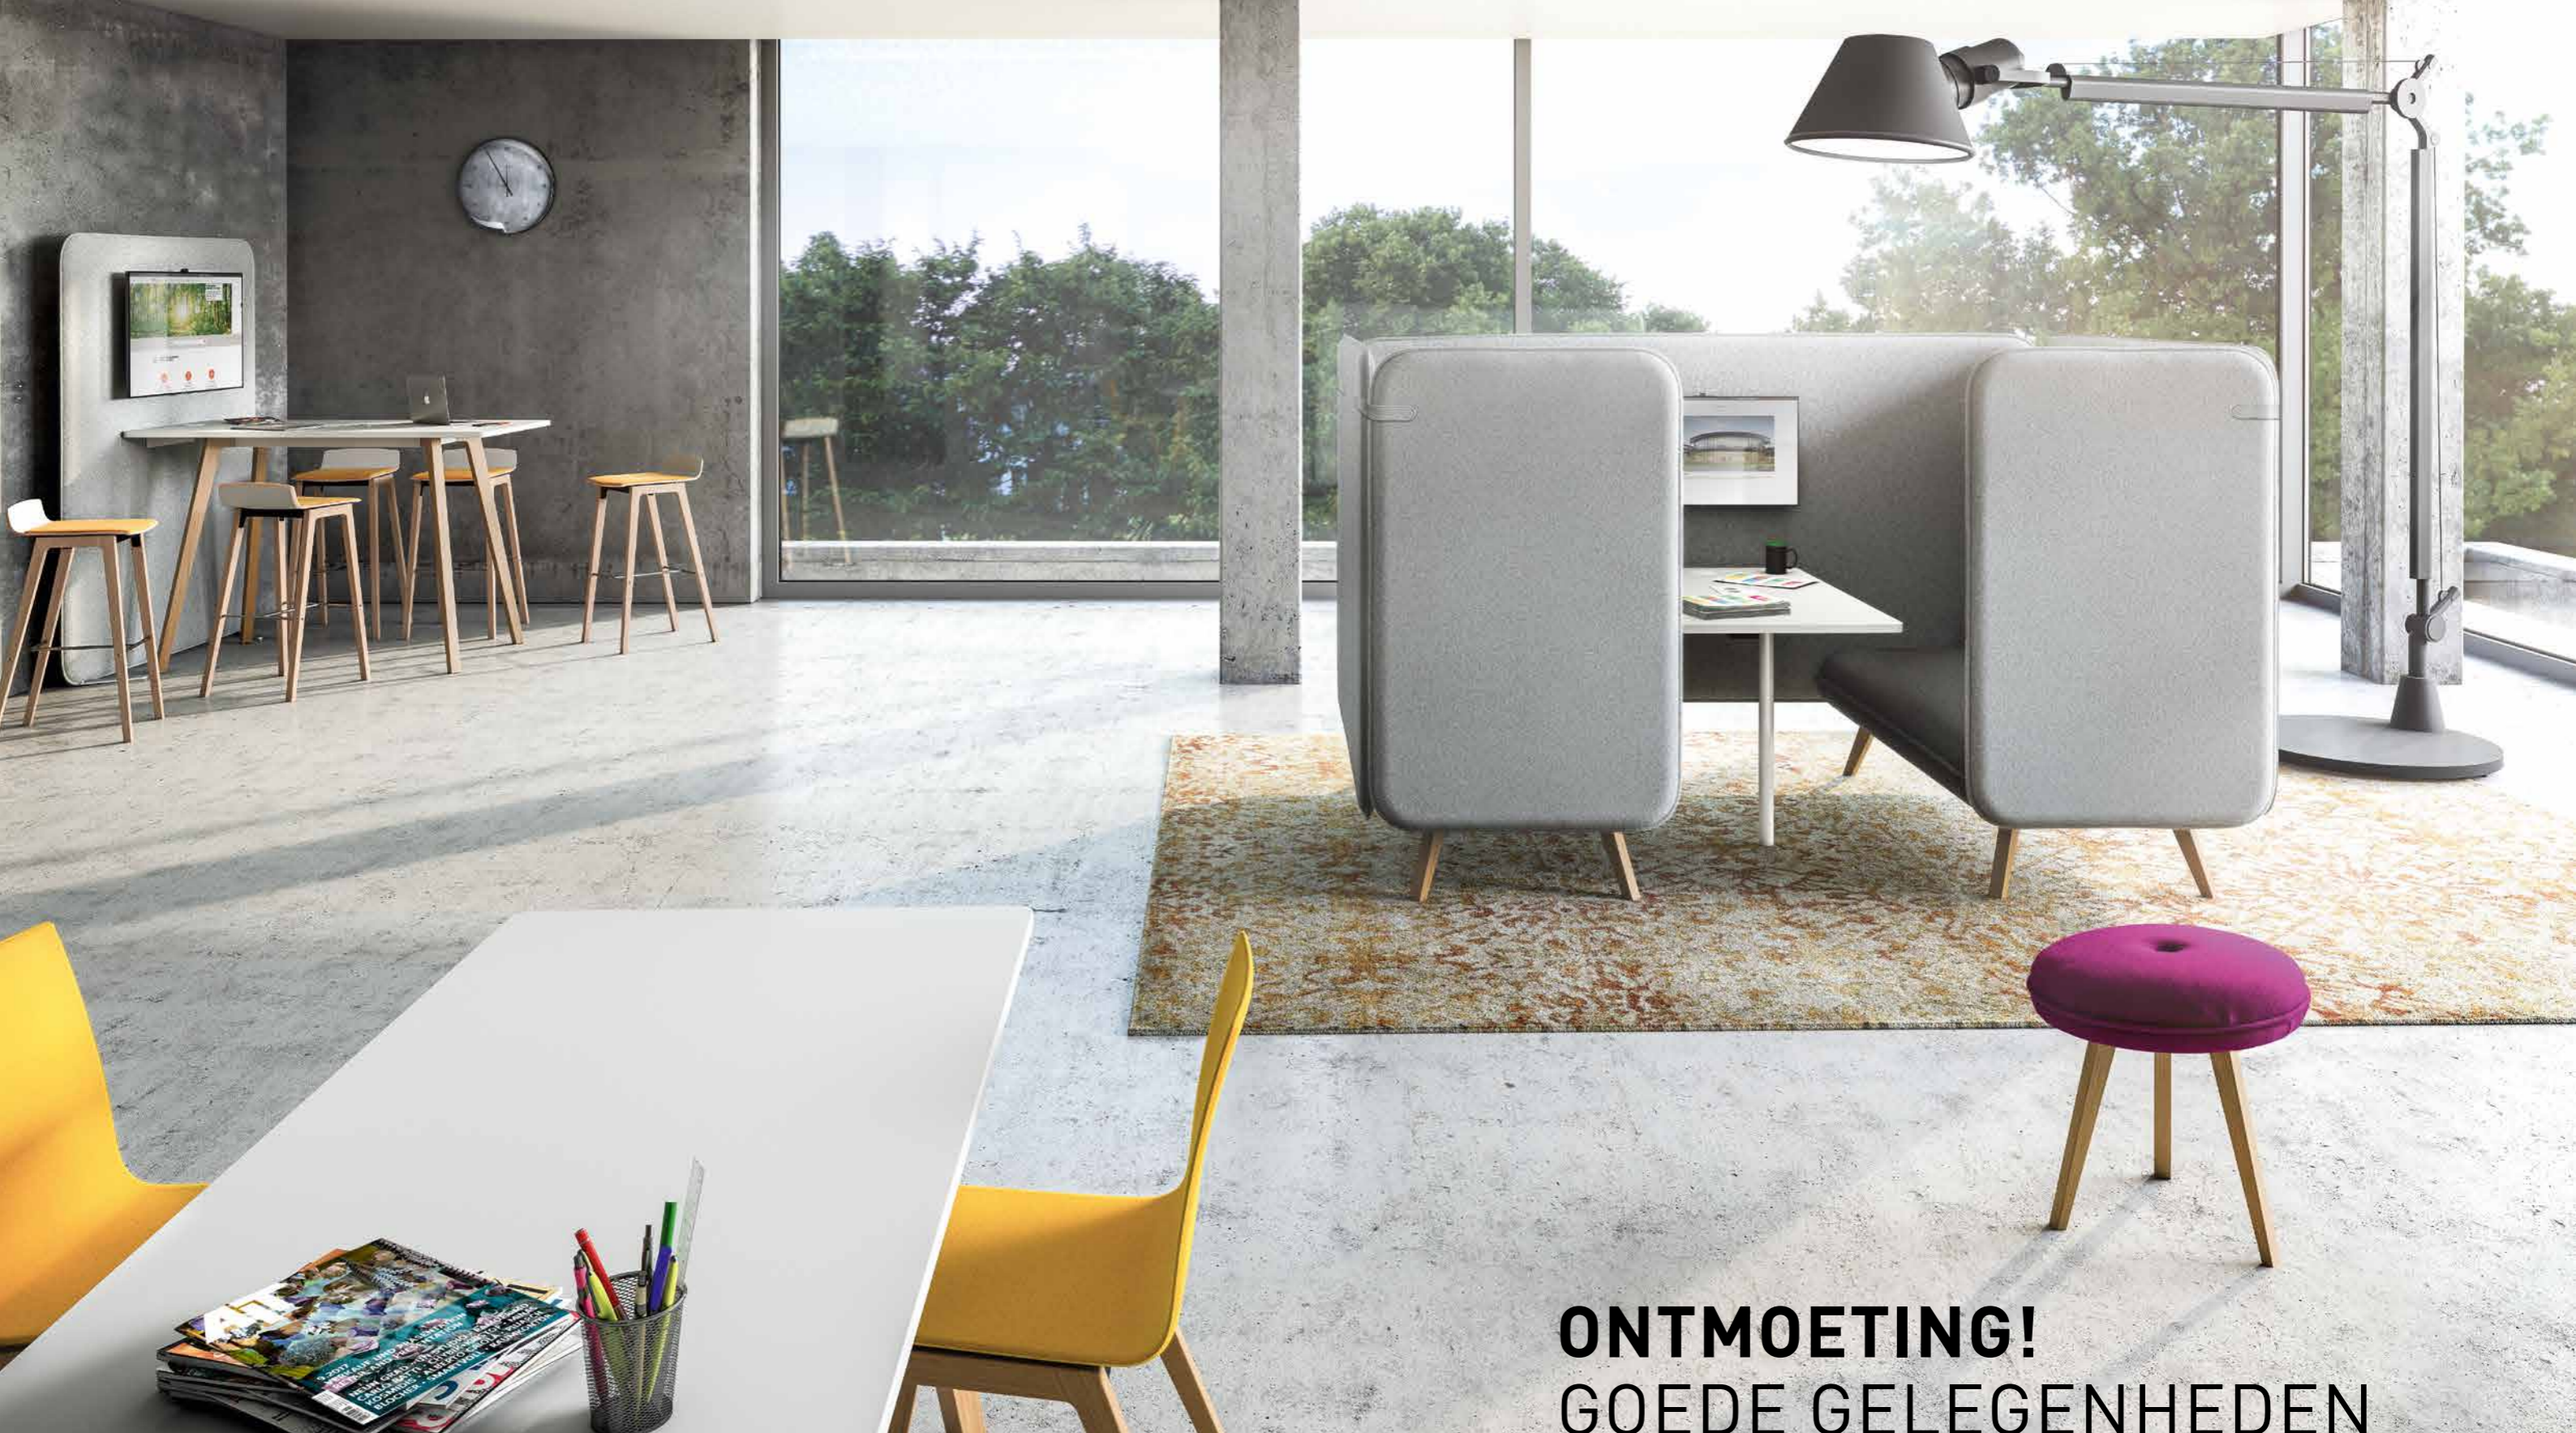

ONTMOETING! GOEDE GELEGENHEDEN VOOR NIEUWE IMPULSEN.

Niet alleen de grote conferenties brengen uw werk een stap verder – ook en vooral korte, spontane gesprekken en informele ontmoetingen bieden waardevolle impulsen als daarvoor de gelegenheid wordt geboden. Wij zorgen er met onze afwisselende **bespreektafels** en **MOVE.MIX-stoelen** en **-barkrukken** voor dat u daarbij geen concessies hoeft te doen aan stijl of sfeer of techniek.

Producten:
NET.WORK.PLACE Organic gestoffeerde zitelementen, mediawand,
bespreektafel, MOVE.MIX barkrukken en projectstoelen