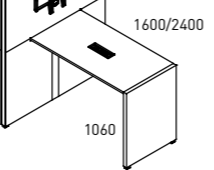

Mediameubels