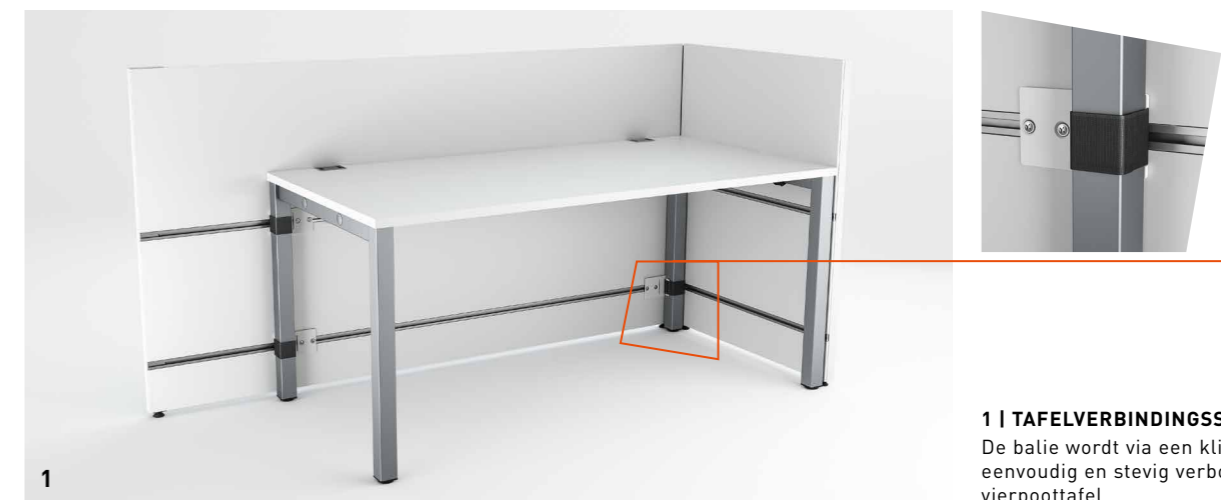

1 | TAFELVERBINDINGSSET
De balie wordt via een klittenbandsluiting eenvoudig en stevig verbonden met de vierpoottafel.