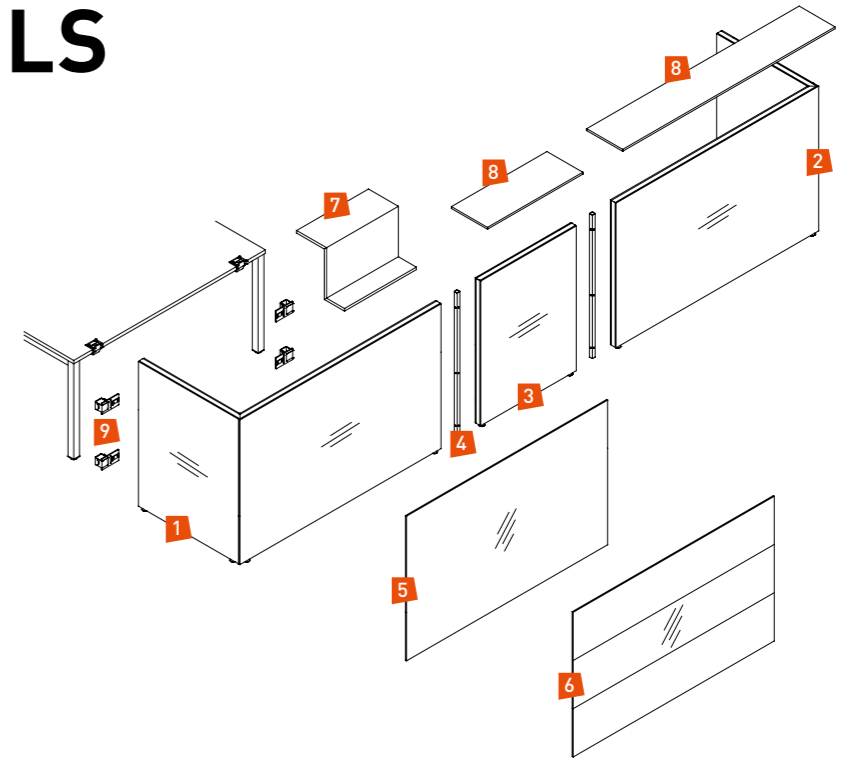

1 | TAFELVERBINDINGSSET
De balie wordt via een klittenbandsluiting eenvoudig en stevig verbonden met de vierpoottafel.