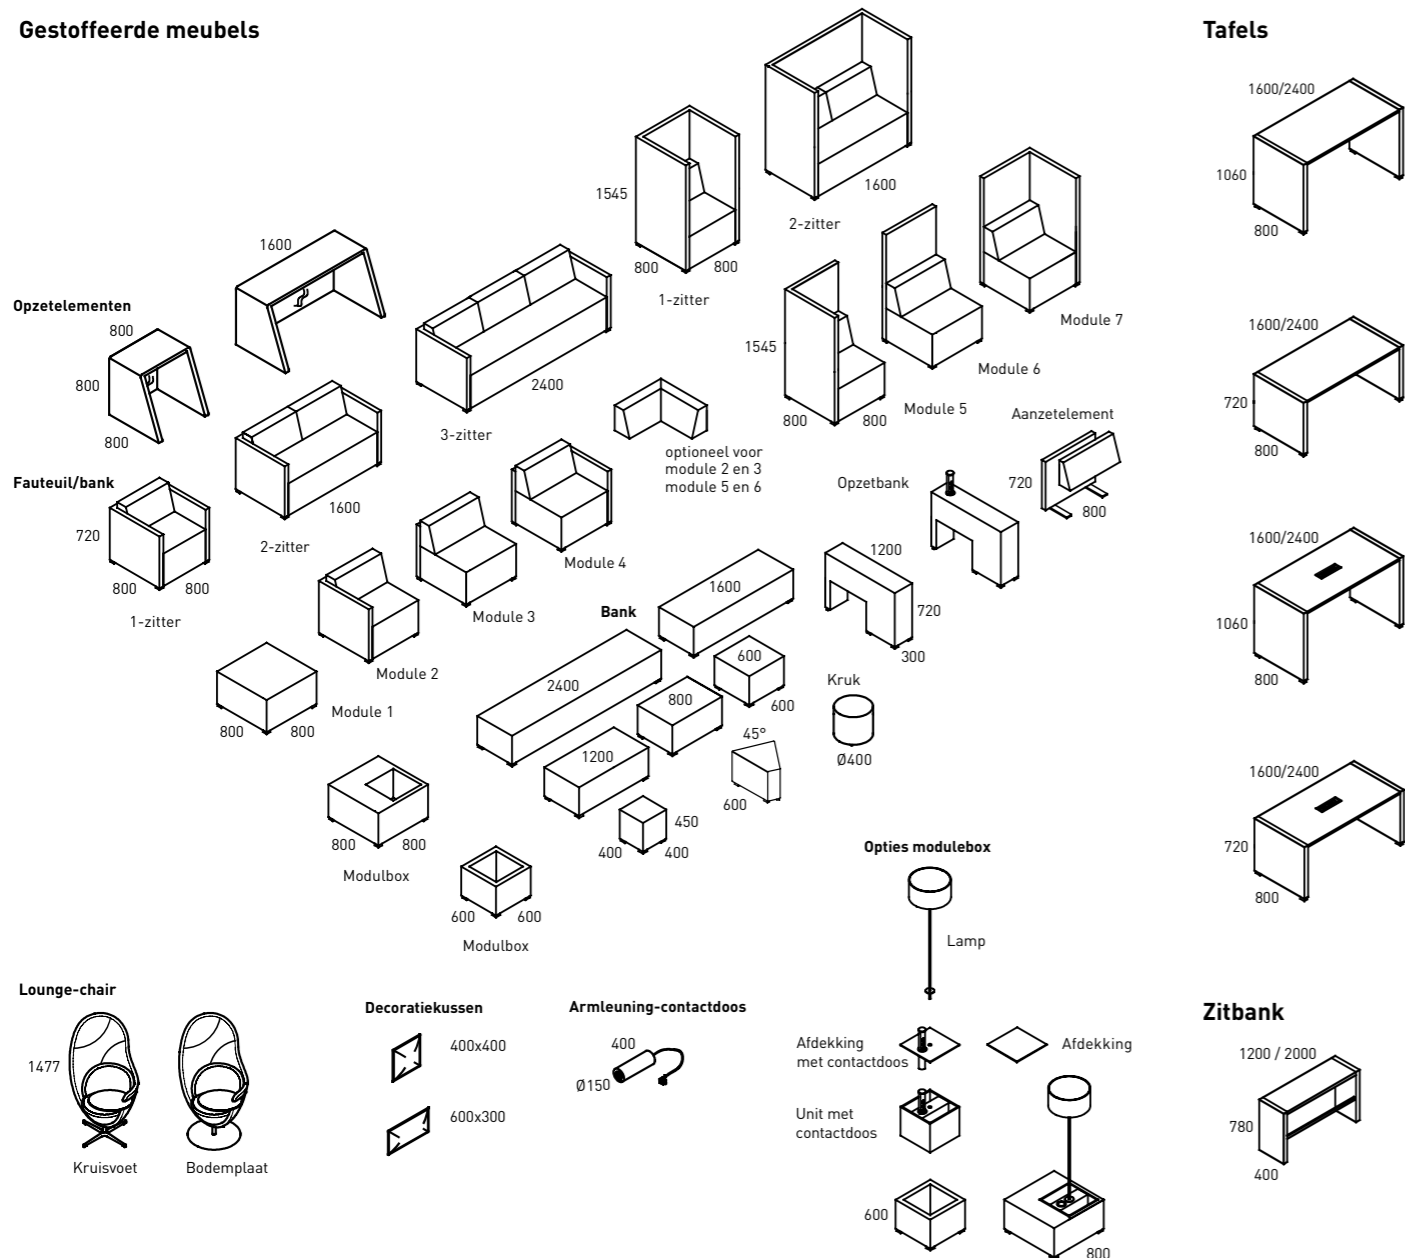

SYSTEME OVERZICHT

Gestoffeerde meubels

Wandelementen