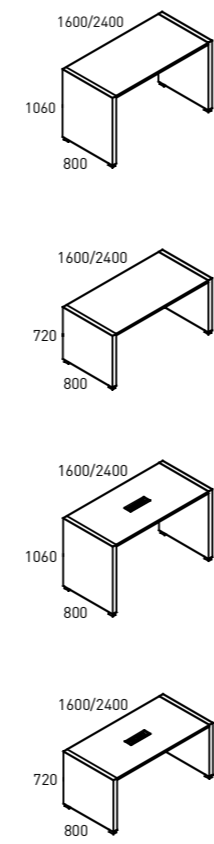

Tafels

Zitbank

Mediameubels

PRODUCT OVERZICHT

Gestoffeerde meubels

1-zits, 2-zits, 3-zits, hoek-, kruk-, tussenmodules, akoestische opzetelementen, lounge chair	■
Zithoogte 450 mm, rughoogte 820 mm en 1545 mm met hoge rugleuning	■
Decoratiekussen tweekleurig binnen één stofgroep 400 x 400 mm, 600 x 300 mm	■
Stof tweekleurig binnen een stofgroep rugleuning/zit- en rugkussen	■

Zitbanken en moduleboxen

Breedtes 400, 600, 800, 1200, 1600, 2400 mm	■
Zithoogte 450 mm, zitdiepte 600 mm	■
Zitbanken voor brugtafels, 1200/2000, hoogte 780 mm	■
Opzetbank, hoogte 720 mm, als optie 2-voudige contactdoos, inklapbaar	■
Aanzetelement, breedte 800 mm	■
45° zitbank, breedte 600 mm	■
Kruk, Ø 400 mm	■
ArMLEuning-contactdoos Ø 150 mm	■
Modulebox breedte x diepte: 800 x 800 mm, 600 x 600 mm inzetelement gesloten	■
Modulebox breedte x diepte: 800 x 800 mm, 600 x 600 mm inzetelement open	□

Brugtafels en zitbanken

Brugtafels met doorlopend blad, optioneel met draaibare contactdoos	□
Hoogtes 720, 1060 mm, breedtes 1600, 2400 mm	□
Zitbanken gestoffeerd, breedtes 1200, 1400, 1600, 2000 mm; hoogte 780 mm	□

Wandelementen

Wandelementen gestoffeerd met klittenbandsluiting enkelzijdig, optioneel dubbelzijdig	■
Hoogtes 1545, 1920 mm, breedte 800 mm	■
Wandhoekelement 90° gestoffeerd met klittenbandsluiting enkelzijdig, links	■
Voetsteun heel en half	■

Mediameubels

Mediameubels bestaande uit wandelement, tafelbrug en monitorhouder	■

Bijzetmeubels

Besprektafel hoogte 720 mm, tafelblad naar keuze diagonaal verschuifbaar	■
Lounge-tafels op 4-poots kruisvoet, hoogtes 450, 720, 1060 mm	■
Staande lamp, hoogte 1470 mm	■

■ Basisuitvoering □ Optie