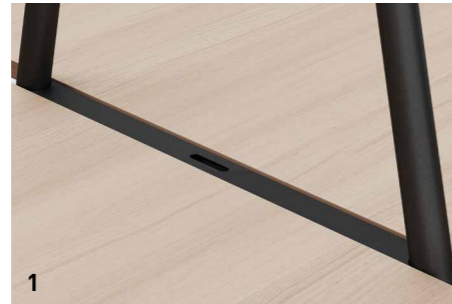

DETAILS

1 | AANBOUWBLAD

Stafel kan aan beide zijden worden aangevuld met een aanbouwblad, inclusief afdekprofiel.