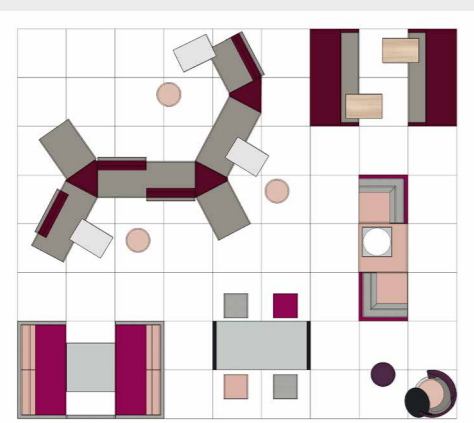

PHONEBOX
Als een- of tweezitter biedt de PHONEBOX akoestische en visuele afscherming en zorgt voor een prettig rustige sfeer.