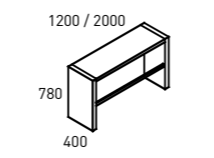

SYSTEME OVERZICHT

Gestoffeerde meubels

Wandelementen

Bijzetmeubels

Tafels

Zitbank

Mediameubels

PRODUCT OVERZICHT

Gestoffeerde meubels

1-zits, 2-zits, 3-zits, hoek-, kruk-, tussenmodules, akoestische opzetelementen, lounge chair	■
Zithoogte 450 mm, rughoogte 820 mm en 1545 mm met hoge rugleuning	■
Decoratiekussen tweekleurig binnen één stofgroep 400 x 400 mm, 600 x 300 mm	■
Stof tweekleurig binnen een stofgroep rugleuning/zit- en rugkussen	■

Zitbanken en moduleboxen

Breedtes 400, 600, 800, 1200, 1600, 2400 mm	■
Zithoogte 450 mm, zitdiepte 600 mm	■
Zitbanken voor brugtafels, 1200/2000, hoogte 780 mm	■
Opzetbank, hoogte 720 mm, als optie 2-voudige contactdoos, inklapbaar	■
Aanzetelement, breedte 800 mm	■
45° zitbank, breedte 600 mm	■
Kruk, Ø 400 mm	■
ArMLEuning-contactdoos Ø 150 mm	■
Modulebox breedte x diepte: 800 x 800 mm, 600 x 600 mm inzetelement gesloten	■
Modulebox breedte x diepte: 800 x 800 mm, 600 x 600 mm inzetelement open	□

Brugtafels en zitbanken

Brugtafels met doorlopend blad, optioneel met draaibare contactdoos	□
Hoogtes 720, 1060 mm, breedtes 1600, 2400 mm	□
Zitbanken gestoffeerd, breedtes 1200, 1400, 1600, 2000 mm; hoogte 780 mm	□

Wandelementen

Wandelementen gestoffeerd met klittenbandsluiting enkelzijdig, optioneel dubbelzijdig	■
Hoogtes 1545, 1920 mm, breedte 800 mm	■
Wandhoekelement 90° gestoffeerd met klittenbandsluiting enkelzijdig, links	■
Voetsteun heel en half	■

Mediameubels

Mediameubels bestaande uit wandelement, tafelbrug en monitorhouder	■

Bijzetmeubels

Besprektafel hoogte 720 mm, tafelblad naar keuze diagonaal verschuifbaar	■
Lounge-tafels op 4-poots kruisvoet, hoogtes 450, 720, 1060 mm	■
Staande lamp, hoogte 1470 mm	■

■ Basisuitvoering □ Optie