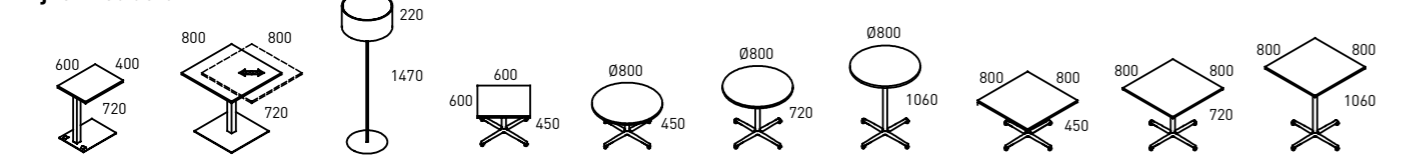

12 | LENDEKUSSEN
Standaard lendensteun verhoogt het zitcomfort.

SYSTEME OVERZICHT

Gestoffeerde meubels

Wandelementen

Bijzetmeubels

Tafels

Zitbank

Mediameubels

PRODUCT OVERZICHT

Gestoffeerde meubels

1-zits, 2-zits, 3-zits, hoek-, kruk-, tussenmodules, akoestische opzetelementen, lounge chair	■
Zithoogte 450 mm, rughoogte 820 mm en 1545 mm met hoge rugleuning	■
Decoratiekussen tweekleurig binnen één stofgroep 400 x 400 mm, 600 x 300 mm	■
Stof tweekleurig binnen een stofgroep rugleuning/zit- en rugkussen	■

Zitbanken en moduleboxen

Breedtes 400, 600, 800, 1200, 1600, 2400 mm	■
Zithoogte 450 mm, zitdiepte 600 mm	■
Zitbanken voor brugtafels, 1200/2000, hoogte 780 mm	■
Opzetbank, hoogte 720 mm, als optie 2-voudige contactdoos, inklapbaar	■
Aanzetelement, breedte 800 mm	■
45° zitbank, breedte 600 mm	■
Kruk, Ø 400 mm	■
ArMLEuning-contactdoos Ø 150 mm	■
Modulebox breedte x diepte: 800 x 800 mm, 600 x 600 mm inzetelement gesloten	■
Modulebox breedte x diepte: 800 x 800 mm, 600 x 600 mm inzetelement open	□