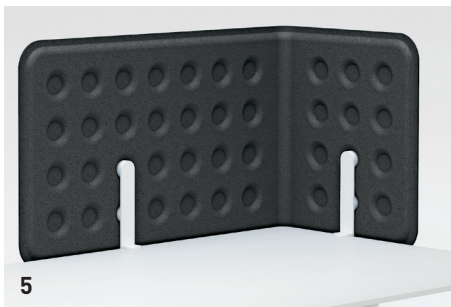

Série Option

2

1 | TABLES DE RÉUNION ET ENSEMBLES CONFÉRENCES

Pour les réunions en plus grand comité, différentes configurations de forme et de taille sont disponibles.

2 | GAINE À CÂBLES

Pour une gestion bien ordonnée des câbles.

3

4

3 | SOUS-MAIN

En feutre gris, souple, apporte une touche cosy. Avec support pour ordinateur portable et tablette.

4 | TIROIR FERMANT A CLÉ

Possibilité de rangement sûre pour un ordinateur portable et des objets personnels.

5

6

5 | PANNEAU D'ANGLE

Pour s'isoler, montage à gauche ou à droite.

6 | ACCESSOIRES

Divers éléments rapportés en métal se fixent sur la trame d'estampage au moyen d'aimants.