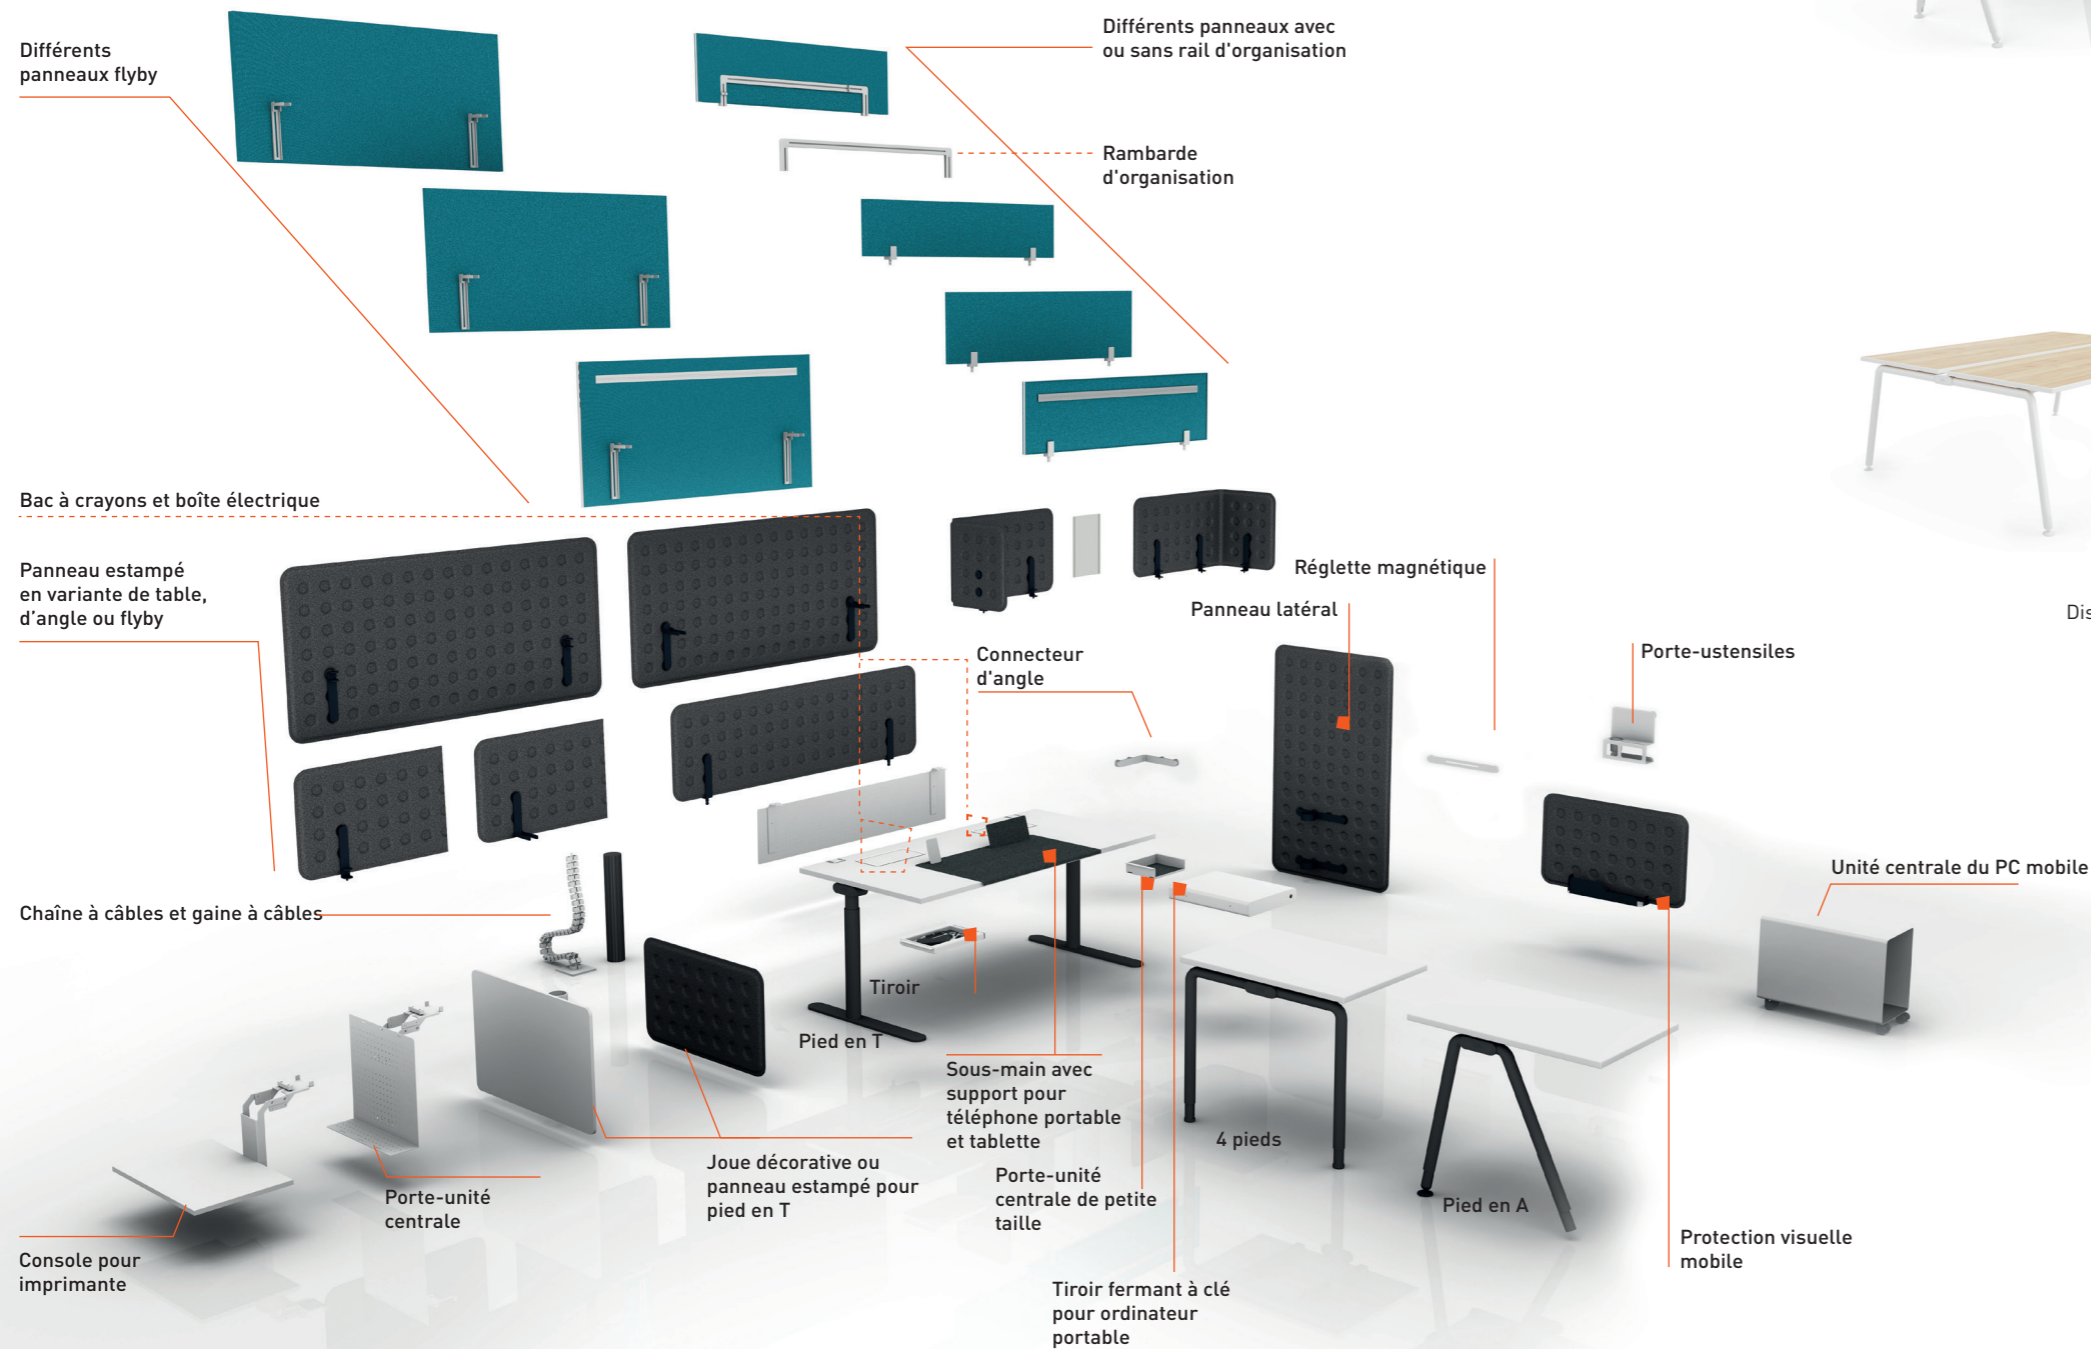

TOUCHES DE COULEUR ET INSERT POUR PATTE

Disponibles dans de nombreux coloris pour un agencement personnalisé

PANNEAUX
disponibles en différents textiles et versions.

JOUE LATÉRALE (en option)
Élément d'agencement, facilement adaptable sur le piètement en T, en décoration ou assorti au panneau estampé.

Plateau de table
au choix 13 mm ou 25 mm d'épaisseur.
Angles du plateau anguleux en série ou arrondis en option.

ON A PENSÉ À TOUT CE QUI REND LE TRAVAIL EFFICACE ET AGILE.

VARIANTES DE PIÉTEMENT

Postes de travail individuels
Disponibles en variante 4 pieds, avec pied en T ou en A.

Postes de travail en équipe
Disponibles en variante Bench 4 pieds et pied en A, Bench double avec pied en T

Tables de réunion et ensembles conférences
Pour les réunions en plus grand comité, différentes configurations de forme et de taille sont disponibles.

Série Option

2

1 | TABLES DE RÉUNION ET ENSEMBLES CONFÉRENCES

Pour les réunions en plus grand comité, différentes configurations de forme et de taille sont disponibles.

2 | GAINE À CÂBLES

Pour une gestion bien ordonnée des câbles.