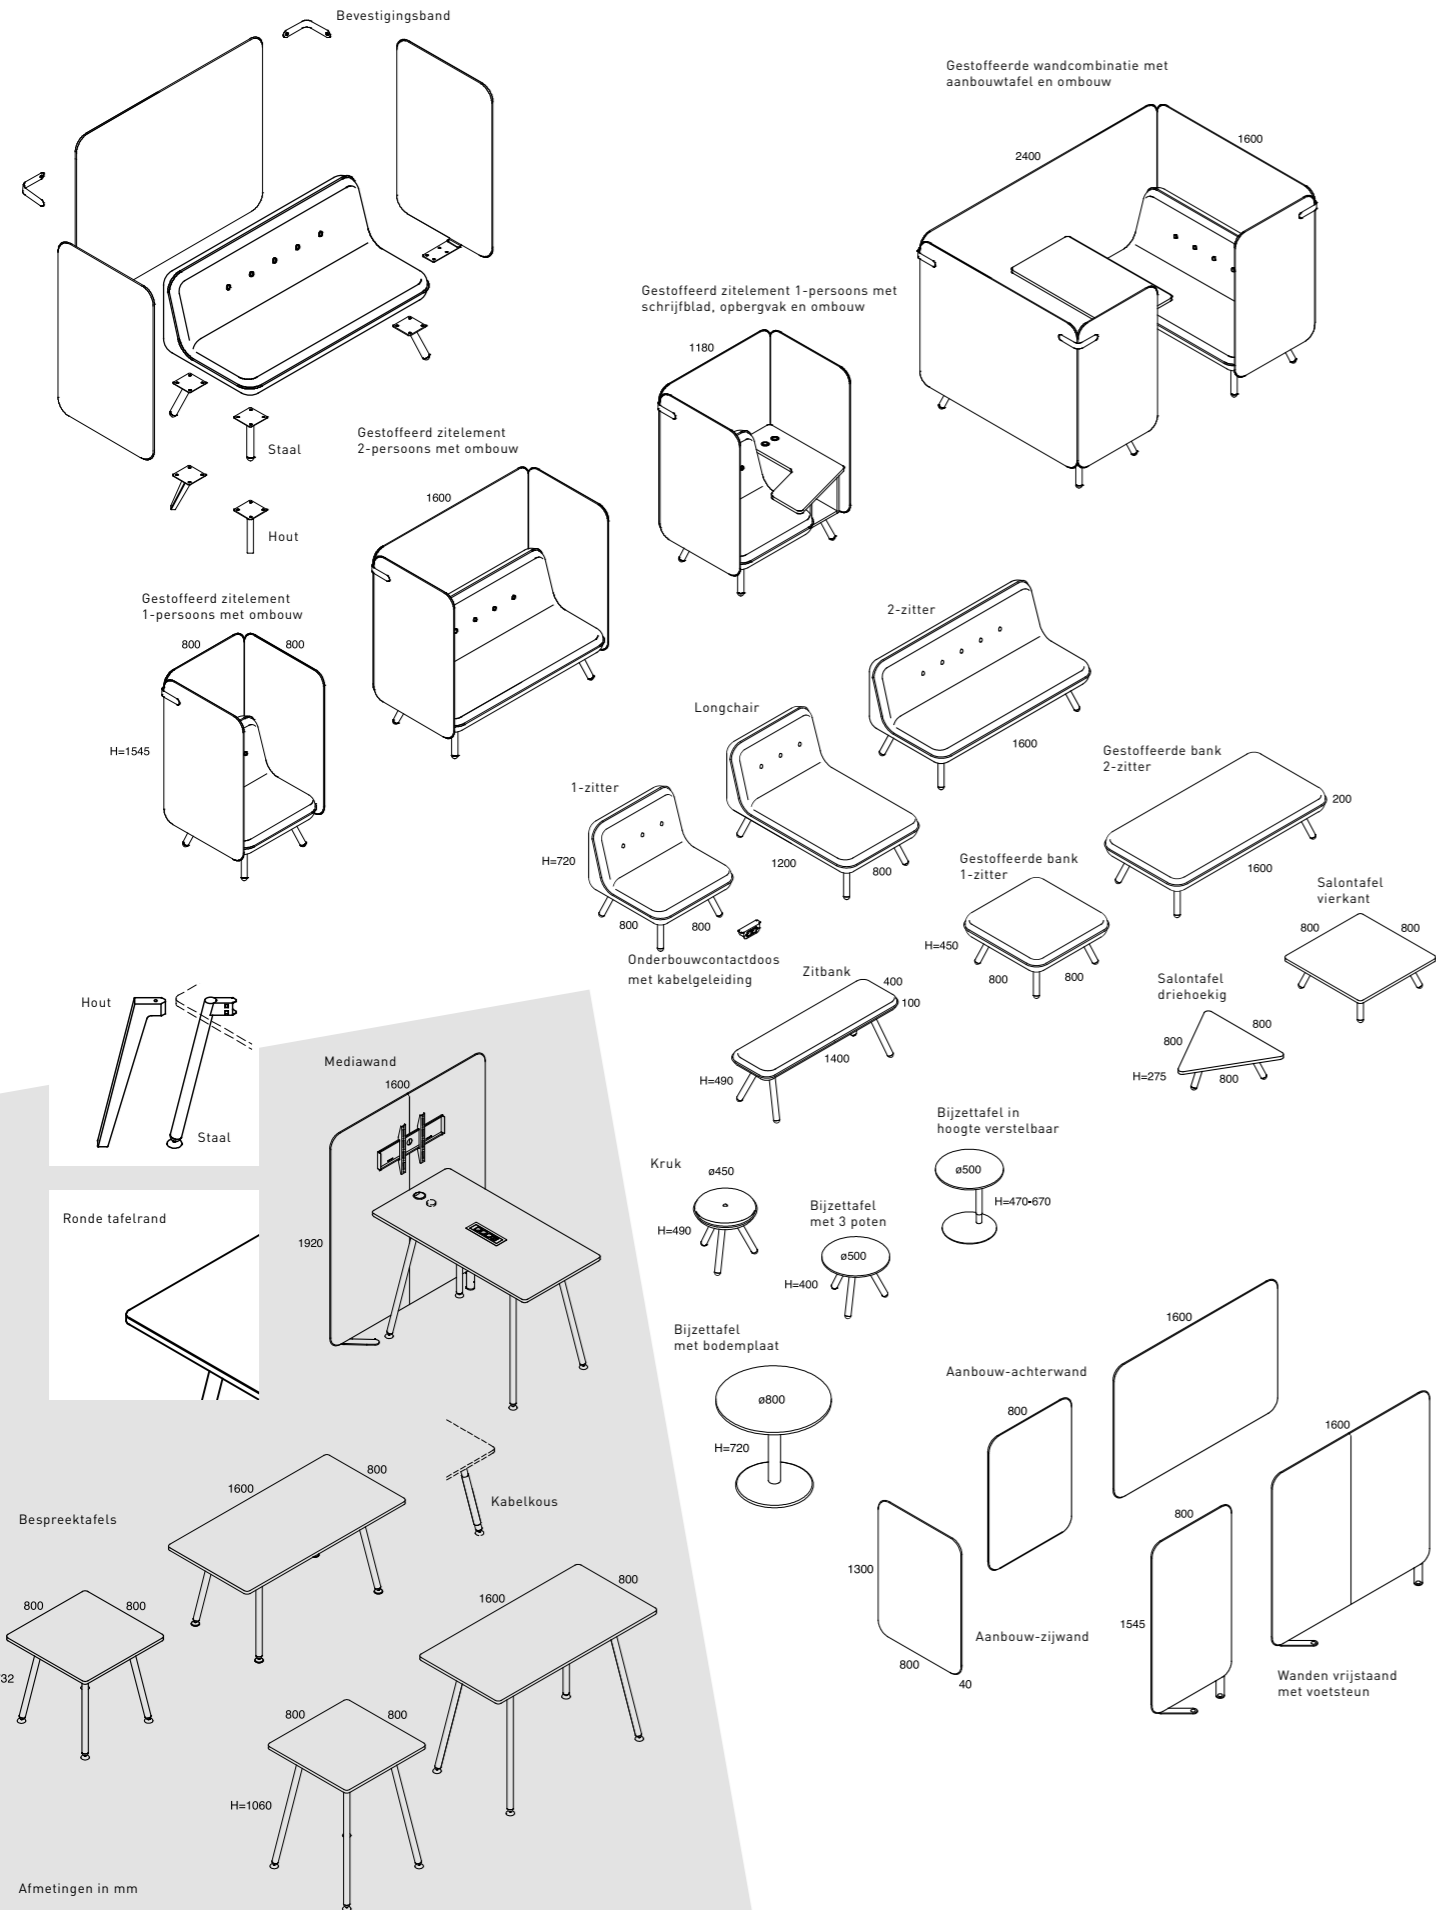

OPBERGVAK
voor het bewaren van
persoonlijke documenten.

SYSTEEMOVERZICHT

KEUZE UIT COMBINEERBARE MODULES

Longchair

Mediawand

Gestoffeerde wandcombinatie met aanbouwtafel en ombouw

Stofferings-element 2-zitter met ombouw