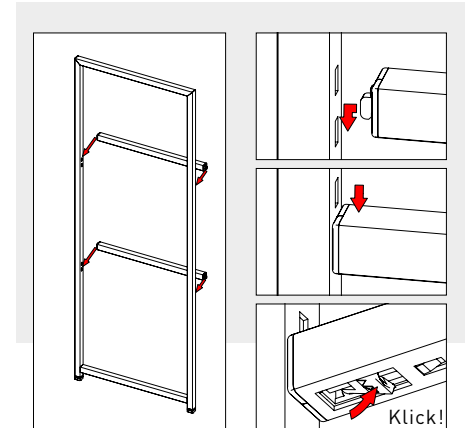

Klick!

DAS SYSTEM MIT DEM KLICK

Das einfache Klick-System ermöglicht einen unkomplizierten und zeitsparenden Auf- und Abbau. Fachböden oder Schrankkorpuse werden einfach mit den Sprossen verschraubt.