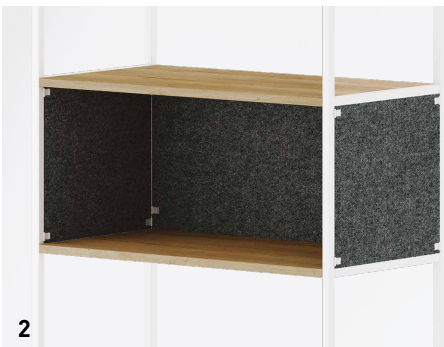

# ACTA.PRO INFOCARD

Stahlrahmen verschweißt, mit Sprossen	■
Höhen inkl. Stellfüße	405 mm (1 OH <sup>1</sup> ), 780 mm (2 OH <sup>1</sup> ), 1.155 mm (3 OH <sup>1</sup> ), 1.530 mm (4 OH <sup>1</sup> ), 1.905 mm (5 OH <sup>1</sup> ), 2.280 mm (6 OH <sup>1</sup> )
Breiten	450 mm, 600 mm, 800 mm, 1.000 mm, 1.200 mm, 1.600 mm
Tiefen	Design eckig: 430 mm Design rund: 450 mm
<b>Einbauelemente</b>	
Regalböden	■
Regalverbindungsböden	□
Aussteifungselement	■
Füllungselement	□
Arbeitsplatte	□
Pflanzaufsatz, Design Pflanzbox, Cateringbox	□
Garderobenstange	□
PET-Vlies Korpus mit Flügeltür	□
<b>Korpuselemente</b>	
Regalelement, Flügeltürelement, Vitrinenelement mit Glasfront	□
Schranelement mit Doppelschublade	□
Klappenfrontelement, Schiebetürelement, Lockerelement	□
<b>Schiebefront</b>	
PET-Vlies	□
Streckmetall	□
Whiteboard	□
<b>Zubehör</b>	
Utensilienbox, Buchstütze	□
Cateringwagen mobil	□
■ Basis □ Option <sup>1</sup> OH = Ordnerhöhe	

## DAS SYSTEM MIT DEM KLICK

Das einfache Klick-System ermöglicht einen unkomplizierten und zeitsparenden Auf- und Abbau. Fachböden oder Schrankkorpuse werden einfach mit den Sprossen verschraubt.

2

2