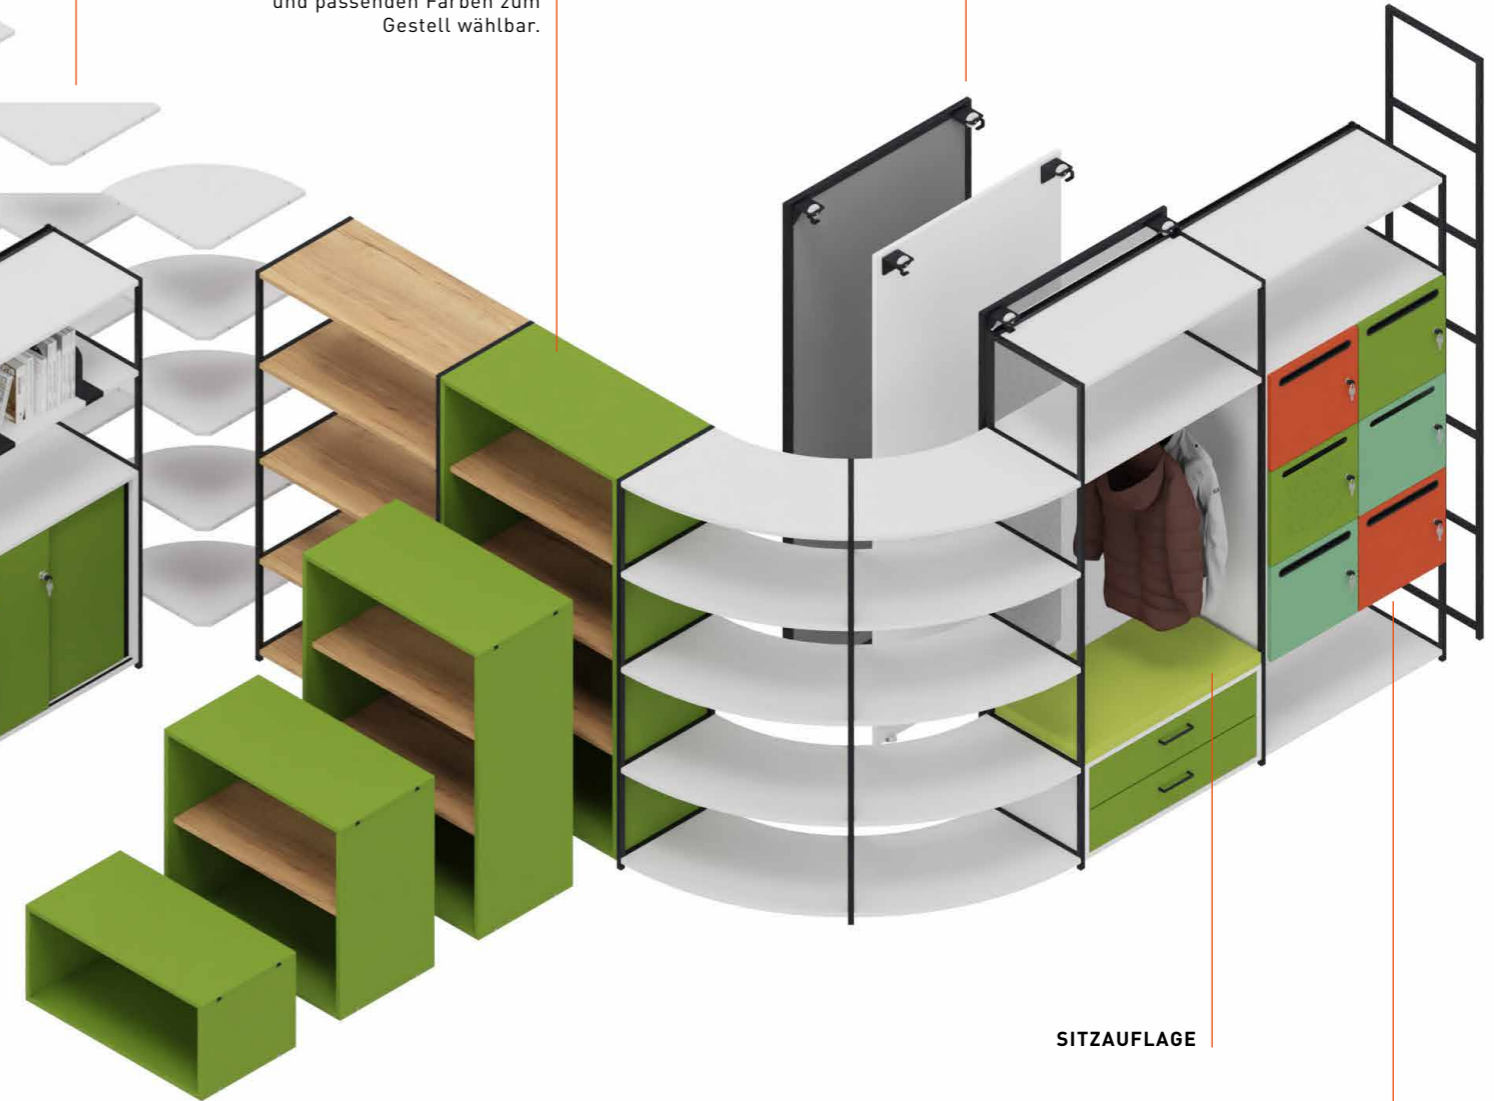

# ACTA.PRO ENDLICH HAT DER WANDEL SYSTEM.

**Abschließbares Barfach** mit nach unten öffnender Klappe.

**Verschiebbare Rückwand** aus pulverbeschichtetem Streckmetall. Auch als Whiteboard möglich.

Die frei stehende Regalkombination bietet Stauraum, Abtrennung und Struktur. Sie ist mit **farbigem Acrylglas** oder **nachhaltigem PET-Vlies** erhältlich.

**KORPUS**  
aus recyceltem  
PET Vlies.  
Optional gibt es  
auch Vitrinen-  
Varianten aus Glas.

**REGALVERBINDUNG**  
in unterschiedlichen Designs.

**EINLEGEBODEN UND KORPUSSE**  
in den Standard Dekordesigns  
und passenden Farben zum  
Gestell wählbar.

# ACTA.PRO INFOCARD

Stahlrahmen verschweißt, mit Sprossen	■
Höhen inkl. Stellfüße	405 mm (1 OH <sup>1</sup> ), 780 mm (2 OH <sup>1</sup> ), 1.155 mm (3 OH <sup>1</sup> ), 1.530 mm (4 OH <sup>1</sup> ), 1.905 mm (5 OH <sup>1</sup> ), 2.280 mm (6 OH <sup>1</sup> )
Breiten	450 mm, 600 mm, 800 mm, 1.000 mm, 1.200 mm, 1.600 mm
Tiefen	Design eckig: 430 mm Design rund: 450 mm
<b>Einbauelemente</b>	
Regalböden	■
Regalverbindungsböden	□
Aussteifungselement	■
Füllungselement	□
Arbeitsplatte	□
Pflanzaufsatz, Design Pflanzbox, Cateringbox	□
Garderobenstange	□
PET-Vlies Korpus mit Flügeltür	□
<b>Korpuselemente</b>	
Regalelement, Flügeltürelement, Vitrinenelement mit Glasfront	□
Schranelement mit Doppelschublade	□
Klappenfrontelement, Schiebetürelement, Lockerelement	□
<b>Schiebefront</b>	
PET-Vlies	□
Streckmetall	□
Whiteboard	□
<b>Zubehör</b>	
Utensilienbox, Buchstütze	□
Cateringwagen mobil	□
■ Basis □ Option <sup>1</sup> OH = Ordnerhöhe	