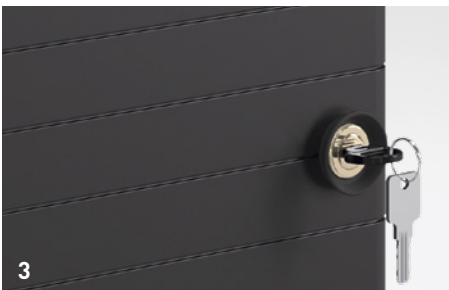

2 | INTERIEUROPTIES

Tot de optionele binnenindeling behoren sleutel- en telefoonhouder en een legplank.

3 | SLOTEN

De deur sluit met 'softclose' intrekdemping. Deze is desgewenst voorzien van een wisselcilinder of cijferslot.