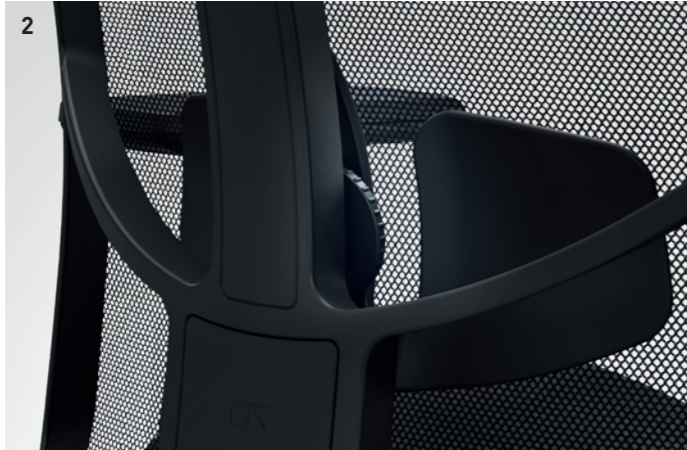

DETAILS

1 | VIER RUGVARIANTEN

De rugleuning is verkrijgbaar als volledige stoffering, netbespanning, 3D-weefsel of softbekleding.

2 | LENDENSTEUN

Onafhankelijk van de rugleuning in hoogte verstelbaar, bovendien via draaiknop in diepte instelbaar.