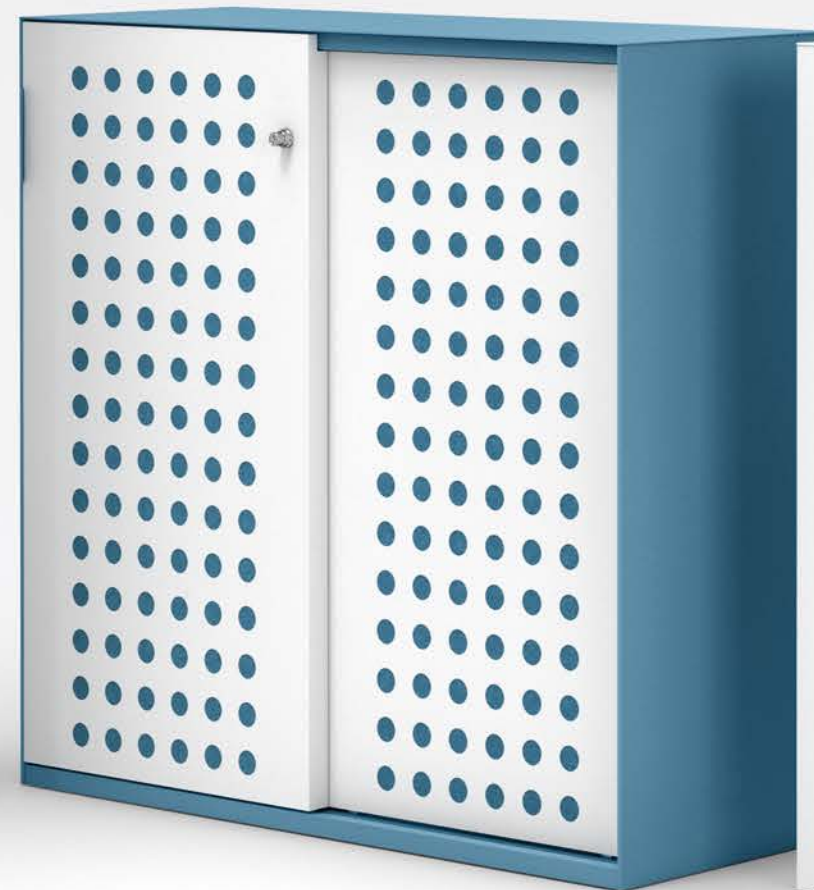

DRAAIDEURKAST (4 OH)
comfortabele toegang over de gehele kastbreedte

ARMOIRE À PORTES COULISSANTES (3 HC)
avec portes coulissant en douceur
SCHUIFDEURKAST (3 OH)
met lichtlopende schuifdeuren