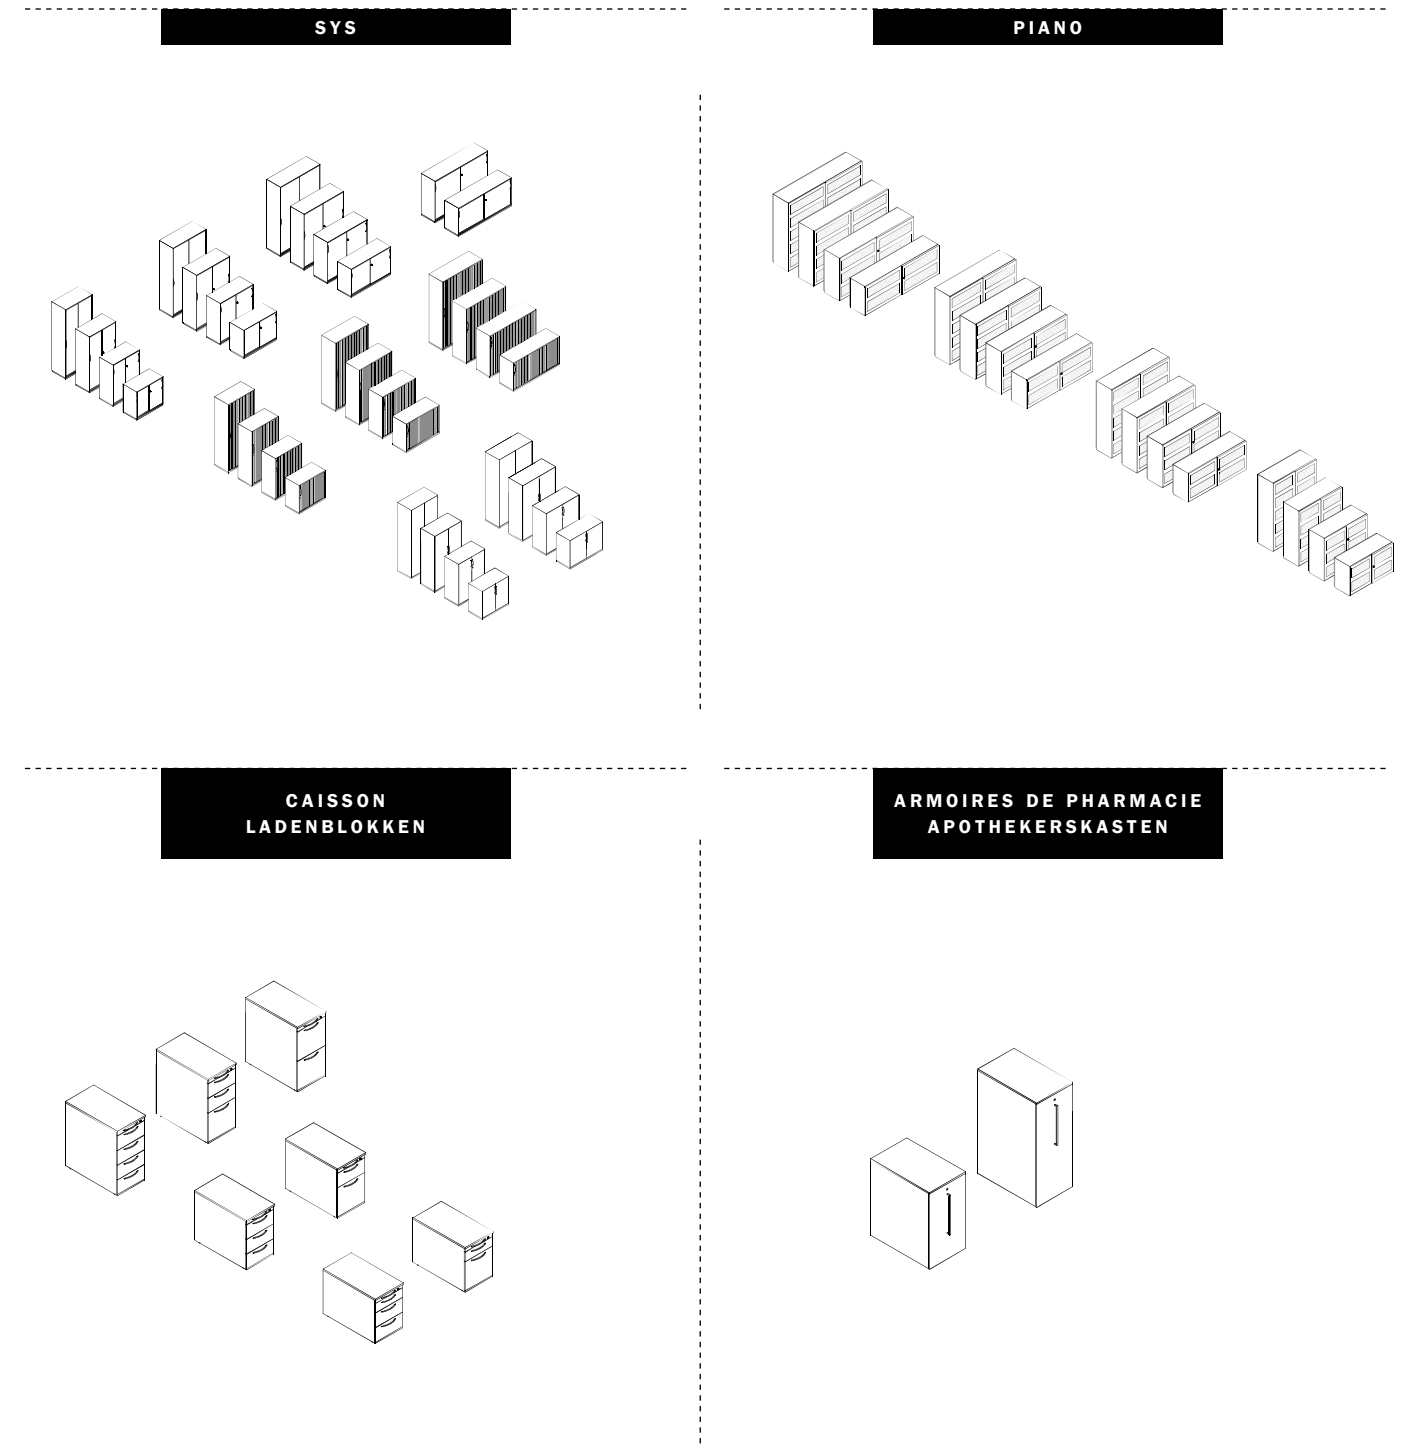

Finitions Afwerkingen

Vue d'ensemble des éléments Overzicht elementen

FINITION ÉPOXYDÉE MÉTALLISÉE / POEDERCOATING METAAL				TISSUS / STOFFEN	
UNI UNI 	MÉTALLISÉ METALLIC 	COULEUR GEKLEURD 	CÔTES ET FAÇADES ZIJKANTEN EN FRONTEN 		
AM Anthracite métallisé AM Antraciet metallic 	KS Noir RAL 9011 KS Zwart RAL 9011 	LE Bronze clair LE Lichtbrons 	3B Bleu RAL Design 2803040 3B Blauw RAL Design 2803040 	WL Rouge tomate RAL 3013 WL Tomaatrood RAL 3013 	 Bleu clair Lichtblauw
AL Couleur aluminium AL Aluminiumkleurig 	MA Anthracite MA Antraciet 	CB Beige Champagne CB Champagne-beige 	3D Bleu clair RAL Design 2405020 3D Lichtblauw RAL Design 2405020 	QU Uni mélange NCS S5005-Y50R QU Uni Melange NCS S5005-Y50R 	 Vert pomme Appelgroen
GK Gris GK Grijs 	WI Blanc pur WI Zuiver wit 	PO Orange perlé PO Pareloranje 	YR Vert tendre RAL 6017 YR Meigroen RAL 6017 		 Gris foncé Donkergrijs
GW Gris blanc GW Grijswit 		BM Bleu métallisé BM Blauw metallic 	3F Vert clair RAL Design 0956060 3F Lichtgroen RAL Design 0956060 		 Beige foncé Donkerbeige
KH Gris clair KH Lichtgrijs 		DZ Bronze foncé DZ Donkerbrons 	QR Jaune signal RAL 1003 QR Signaalgeel RAL 1003 		

→ POUR VOS GRANDS PROJETS, SÉLECTIONNEZ LA COMBINAISON DE COULEURS DE VOTRE CHOIX ET RÉALISEZ VOTRE IDENTITÉ D'ENTREPRISE.
KIES BIJ GROTERE PROJECTEN UW INDIVIDUELE KLEURCOMBINATIE VOOR DE INKLEURING EN SLUIT AAN BIJ DE HUISSTIJL VAN UW BEDRIJF

Sous réserve de modifications techniques, d'erreurs d'impression et de modifications des programmes. Les différences de couleurs par rapport aux coloris originaux sont liées à la technique d'impression.

Technische wijzigingen, drukfouten en programma-wijzigingen voorbehouden. Om druktechnische redenen zijn kleurafwijkingen t.o.v. de originele kleuren mogelijk.