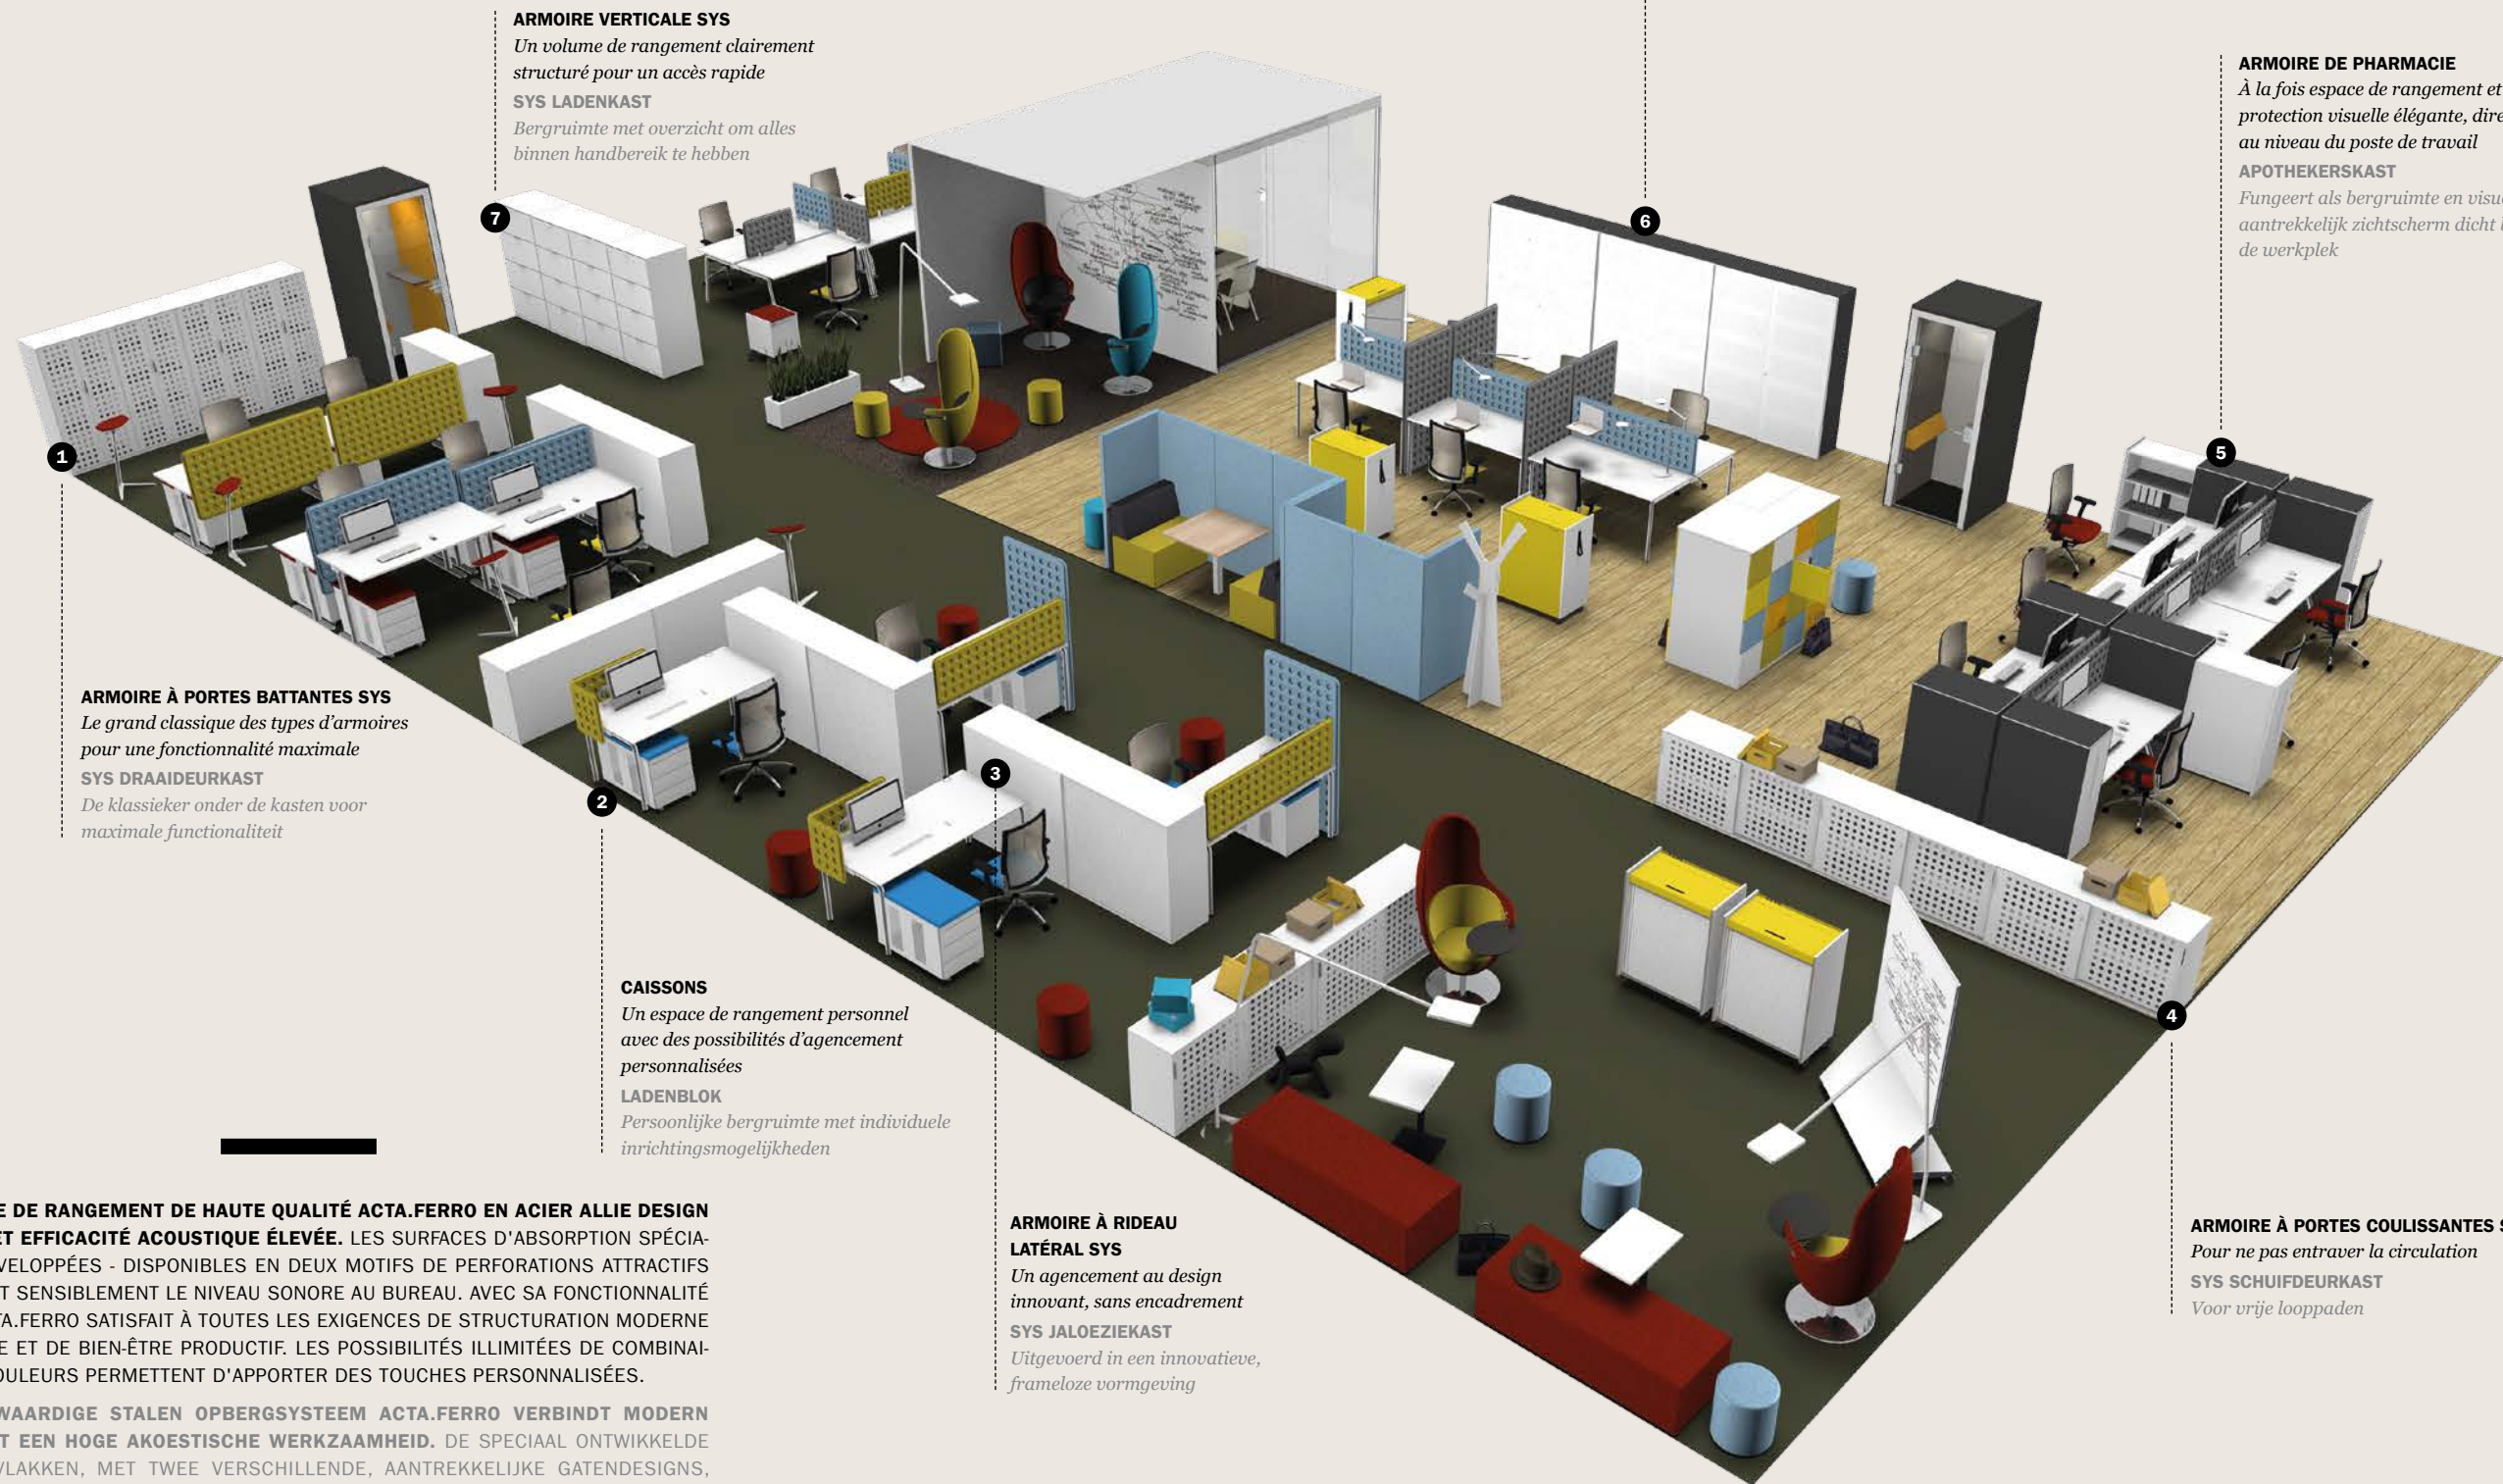

UN DESIGN POUR LE PLAISIR DES YEUX UN BIENFAIT *POUR LES OREILLES* DESIGN VOOR HET OOG EEN WELDAAD *VOOR DE OREN*

ARMOIRE VERTICALE SYS
Un volume de rangement clairement structuré pour un accès rapide
SYS LADENKAST
Bergruimte met overzicht om alles binnen handbereik te hebben

PIANO
Optimise la qualité du son dans les zones présentant une architecture problématique

PIANO
Verbeterd de geluidskwaliteit van bouwkundige probleemzones

ARMOIRE DE PHARMACIE
À la fois espace de rangement et protection visuelle élégante, directement au niveau du poste de travail

APOTHEKERSKAST
Fungeert als bergruimte en visueel aantrekkelijk zichtscherm dicht bij de werkplek

ARMOIRE À PORTES BATTANTES SYS
Le grand classique des types d'armoires pour une fonctionnalité maximale

SYS DRAAIDEURKAST
De klassieker onder de kasten voor maximale functionaliteit

CAISSONS
Un espace de rangement personnel avec des possibilités d'agencement personnalisées

LADENBLOK
Persoonlijke bergruimte met individuele inrichtingsmogelijkheden

ARMOIRE À RIDEAU LATÉRAL SYS
Un agencement au design innovant, sans encadrement

SYS JALOEZIEKAST
Uitgevoerd in een innovatieve, frameleze vormgeving

ARMOIRE À PORTES COULISSANTES SYS
Pour ne pas entraver la circulation

SYS SCHUIFDEURKAST
Voor vrije looppaden

LE SYSTÈME DE RANGEMENT DE HAUTE QUALITÉ ACTA.FERRO EN ACIER ALLIÉ DESIGN MODERNE ET EFFICACITÉ ACOUSTIQUE ÉLEVÉE. LES SURFACES D'ABSORPTION SPÉCIALEMENT DÉVELOPPÉES - DISPONIBLES EN DEUX MOTIFS DE PERFORATIONS ATTRACTIFS - RÉDUISENT SENSIBLEMENT LE NIVEAU SONORE AU BUREAU. AVEC SA FONCTIONNALITÉ ÉLEVÉE, ACTA.FERRO SATISFAIT À TOUTES LES EXIGENCES DE STRUCTURATION MODERNE DE L'ESPACE ET DE BIEN-ÊTRE PRODUCTIF. LES POSSIBILITÉS ILLIMITÉES DE COMBINAISONS DE COULEURS PERMETTENT D'APPORTER DES TOUCHES PERSONNALISÉES.

HET HOOGWAARDIGE STALEN OPBERGSYSTEEM ACTA.FERRO VERBINDT MODERN DESIGN MET EEN HOGE ACOESTISCHE WERKZAAMHEID. DE SPECIAAL ONTWIKKELDE ABSORPTIEVLAKKEN, MET TWEE VERSCHILLENDE, AANTREKKELIJKE GATENDESIGNS, REDUCEREN HOORBAAR DE ACHTERGRONDGELUIDEN OP KANTOOR. ACTA.FERRO BEANTWOORDT DOOR ZIJN HOGE FUNCTIONALITEIT AAN ALLE EISEN OP HET GEBIED VAN EIGENTJDSE RUIMTE-INDELING EN PRODUCTIEF WELZIJN. DOOR DE ONBEGRENSDE KLEURMOGELIJKHEDEN KUNNEN INDIVIDUELE OPTISCHE ACCENTEN WORDEN GEPLAATST.