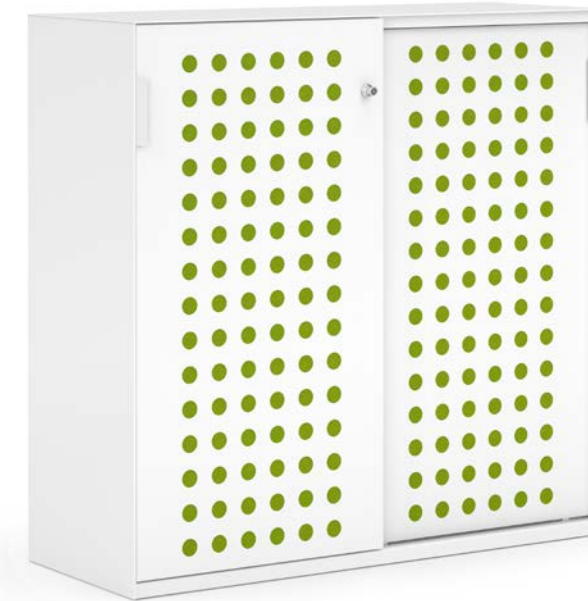

L'acier exerce une fascination particulière
Avec ACTA.FERRO, l'esthétique et la diversité des couleurs vont de pair avec une fonctionnalité et une longévité élevées.

Van het materiaal staal gaat een bijzondere fascinatie uit. Bij ACTA.FERRO gaan schoonheid en kleurenrijkdom hand in hand met functionaliteit en duurzaamheid.