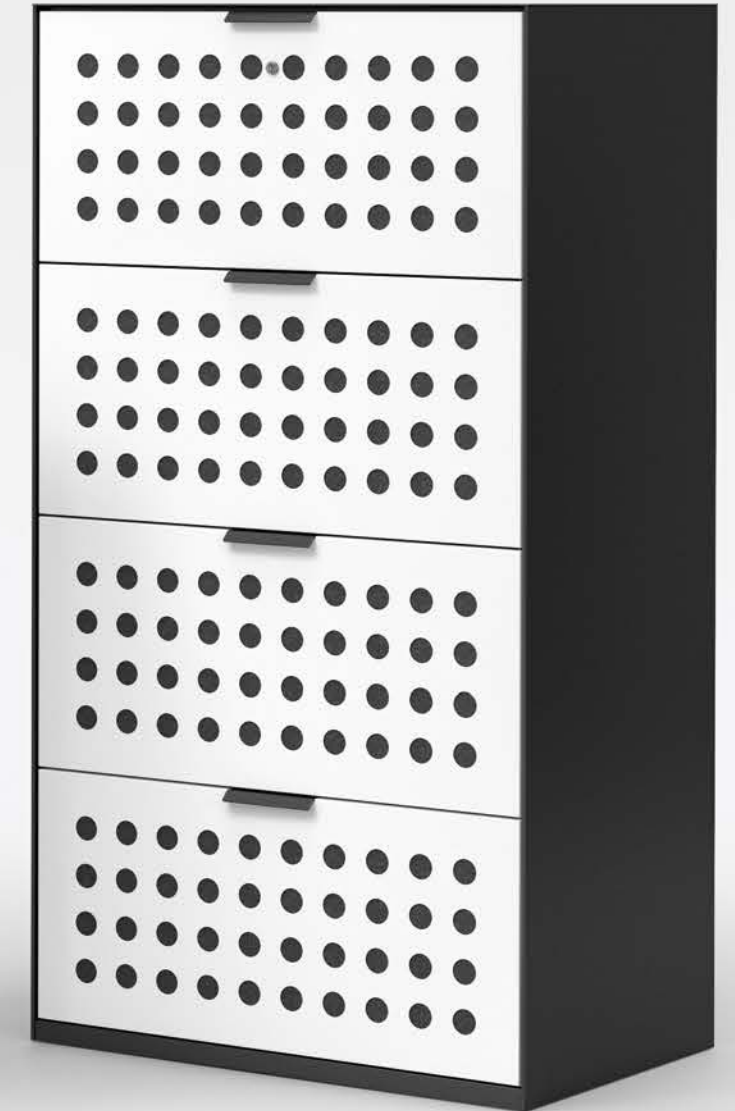

ARMOIRE À RIDEAU LATÉRAL (3 HC)
avec rainure de préhension continue
JALOEZIEKAST (3 OH)
met doorlopende greeplijst

ARMOIRE VERTICALE (4 HC)
Pour un rangement clair et un accès rapide aux documents
LADENKAST (4 OH)
alle documenten overzichtelijk geordend en snel binnen handbereik